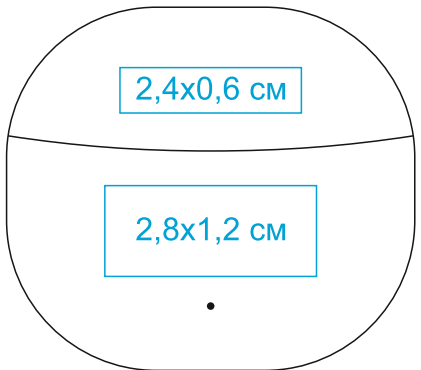

Наушники ЕСНО беспроводные без амбушюр, пластиковый корпус арт. 39300

Метод нанесения: Тампопечать (2 цвета (на черном подложка)); Уф-печать

39300/01

Лицо

Оборот

39300/35

Лицо

Оборот