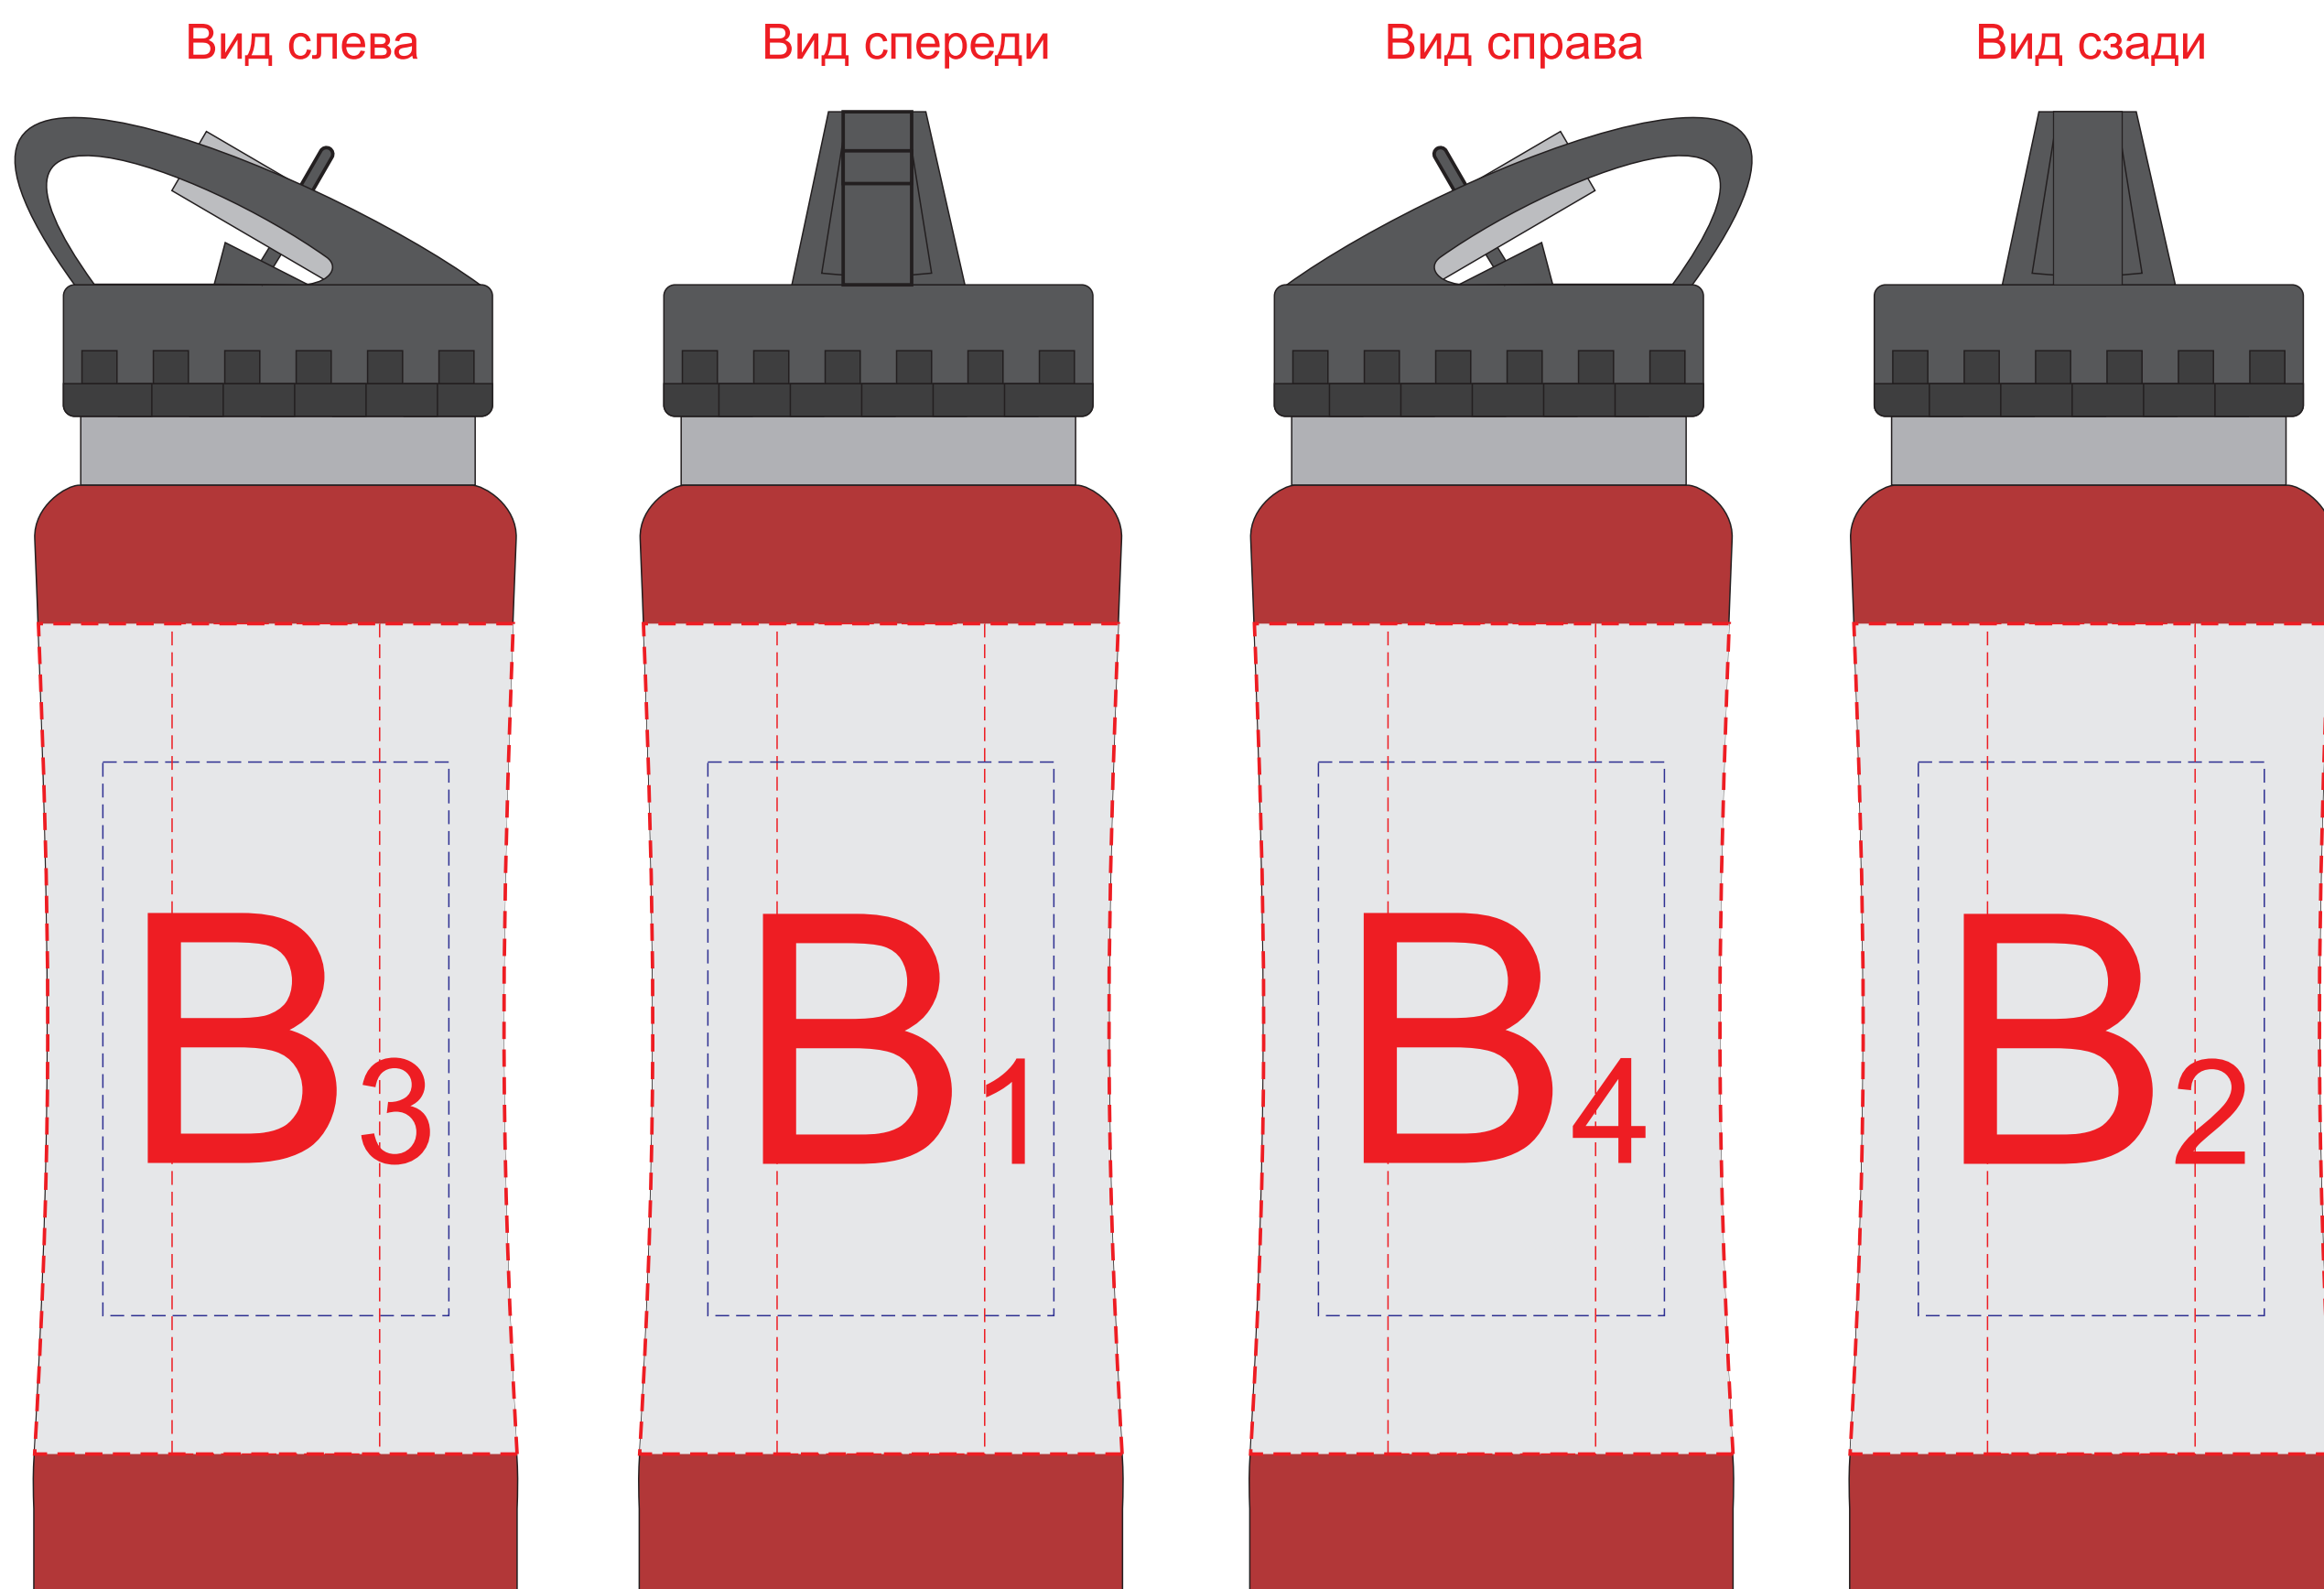

крышка коробки

Внимание! Тампопечать возможна в 1 цвет - черной, серебряной или золотой краской.
Трафаретная печать возможна в 1 цвет - белой, черной или серебряной краской.

Образец круговой гравировки не более 195x70 мм