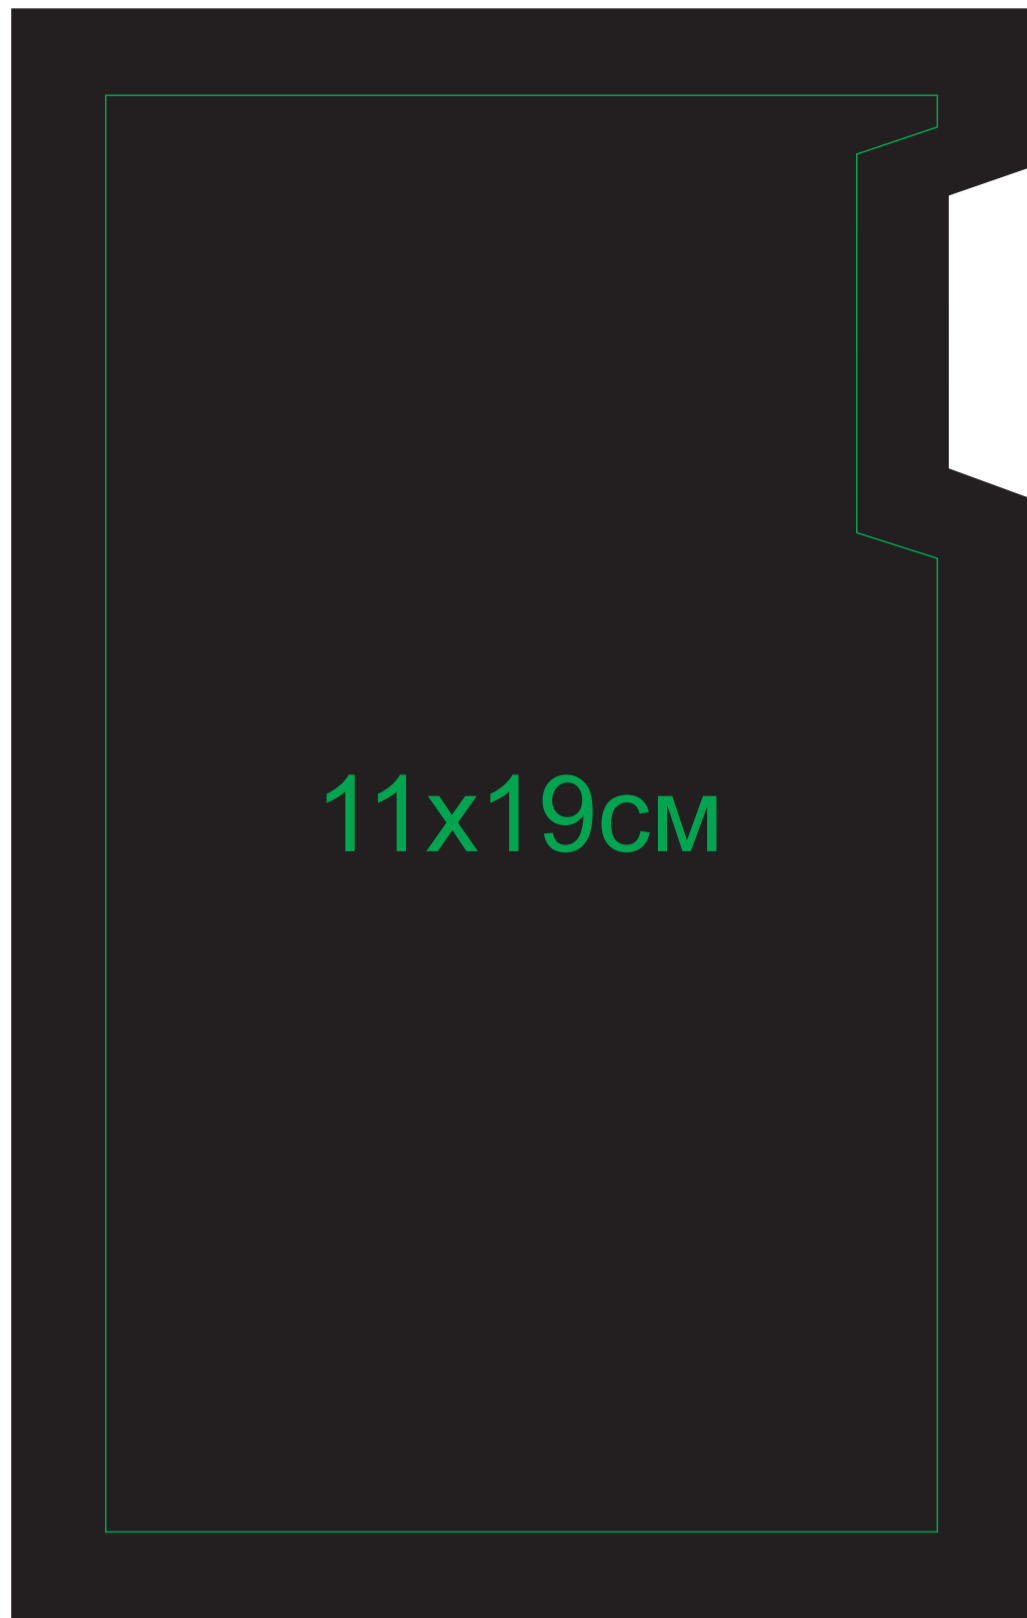

Коробка POWER BOX

Артикул: 20214

Метод: печать шубера,

шелкография (тах в 1 цвет: на белой коробке в 1 любой цвет, на чёрной - золото, серебро, белый в два проката)

20214/35

Оборот

Лицо

Шубер

20214/01

Оборот

Лицо

Вырубка 13,4x49,6см

Поле под вылеты 14x50,2см

Линии сгиба