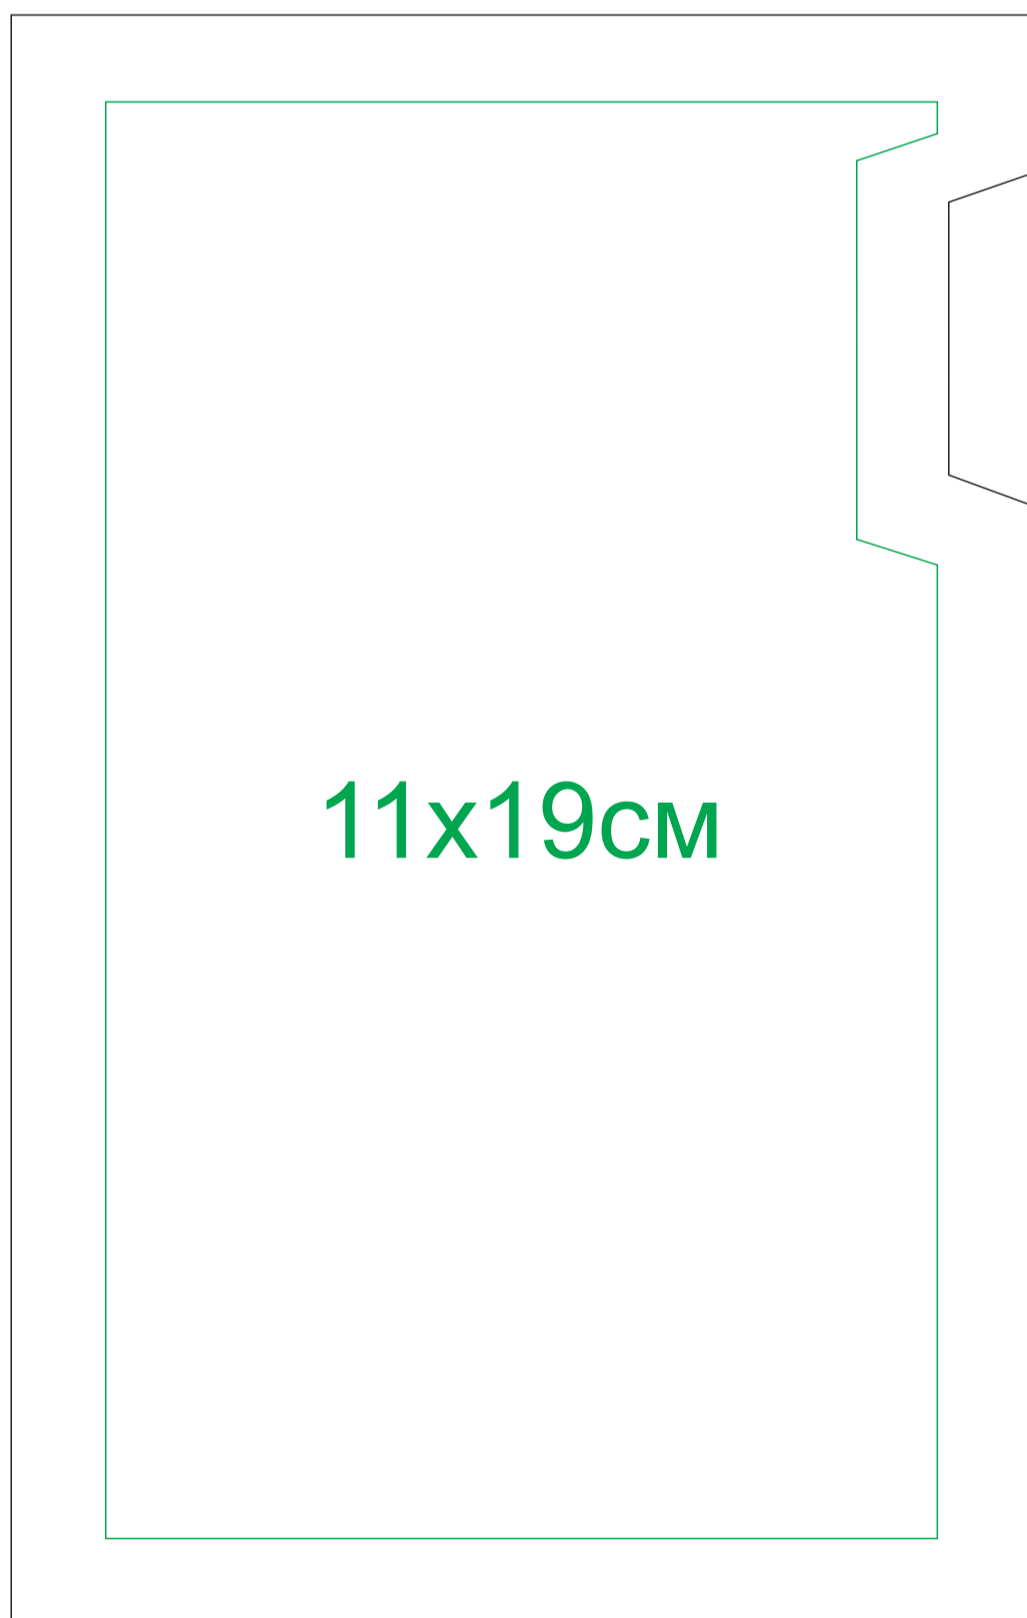

Коробка POWER BOX

Артикул: 20214

Метод: печать шубера,

шелкография (тах в 1 цвет: на белой коробке в 1 любой цвет, на чёрной - золото, серебро, белый в два проката)

20214/35

Оборот

Лицо

Шубер

20214/01

Оборот

Лицо

Вырубка 13,4x49,6см

Поле под вылеты 14x50,2см

Линии сгиба