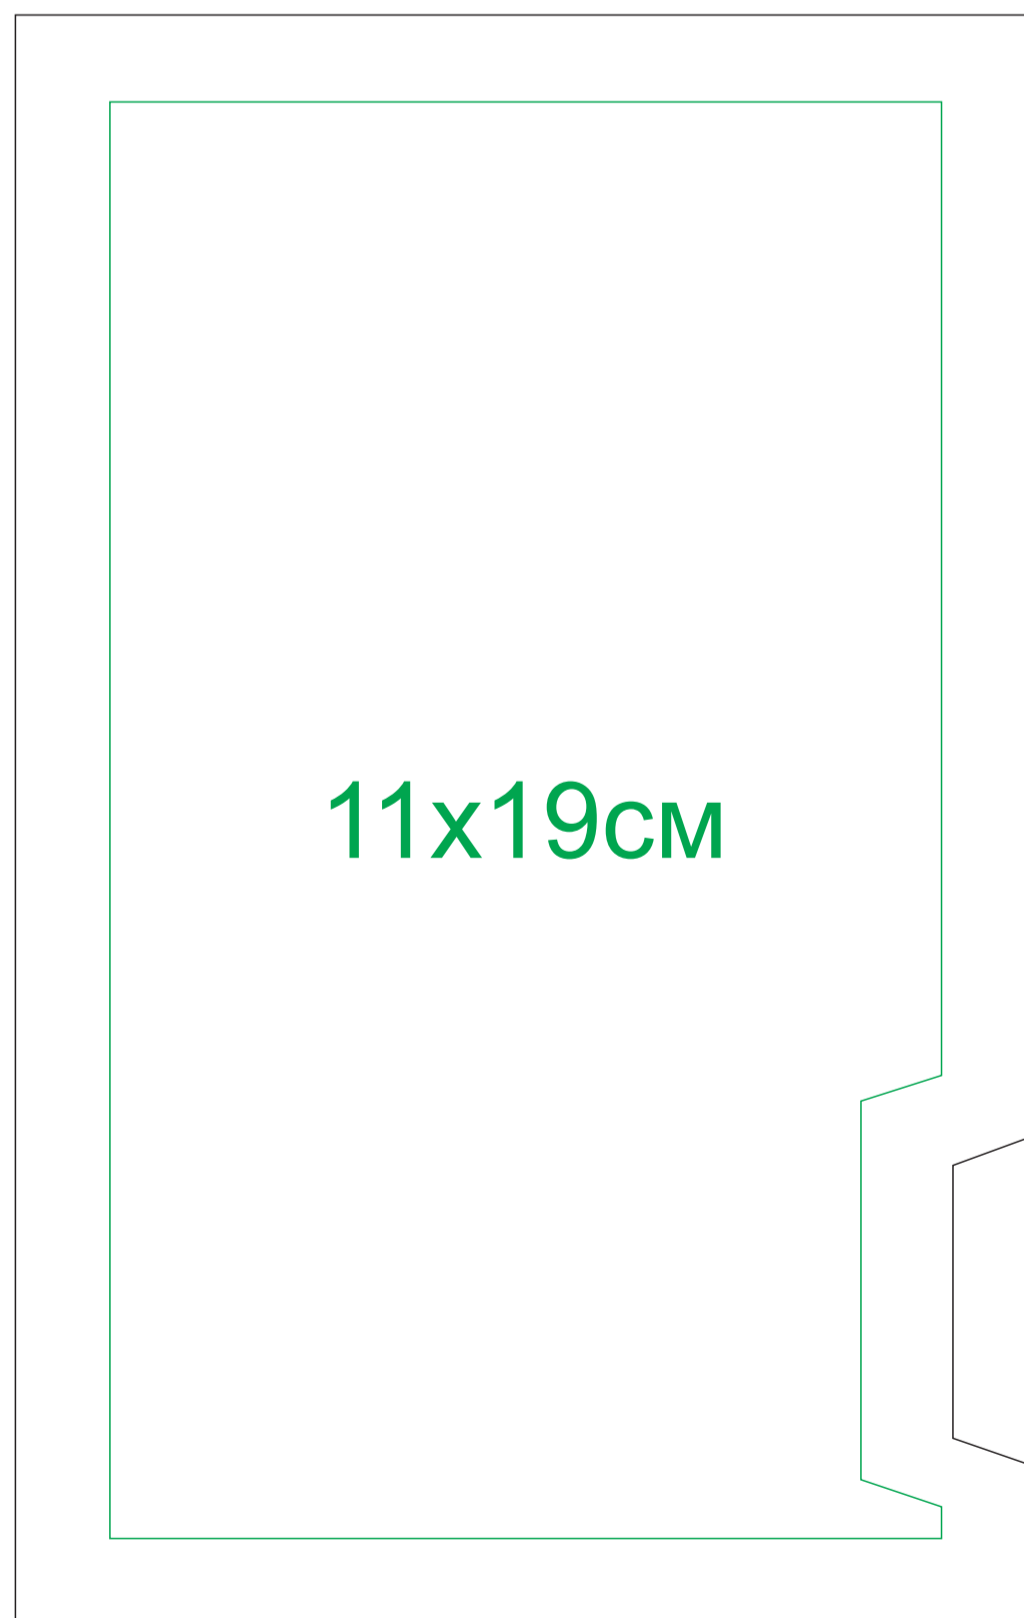

Коробка POWER BOX

Артикул: 20214

Метод: печать шубера,

шелкография (тах в 1 цвет: на белой коробке в 1 любой цвет, на чёрной - золото, серебро, белый в два проката)

20214/35

Оборот

Лицо

Шубер

20214/01

Оборот

Лицо

Вырубка 13,4x49,6см

Поле под вылеты 14x50,2см

Линии сгиба