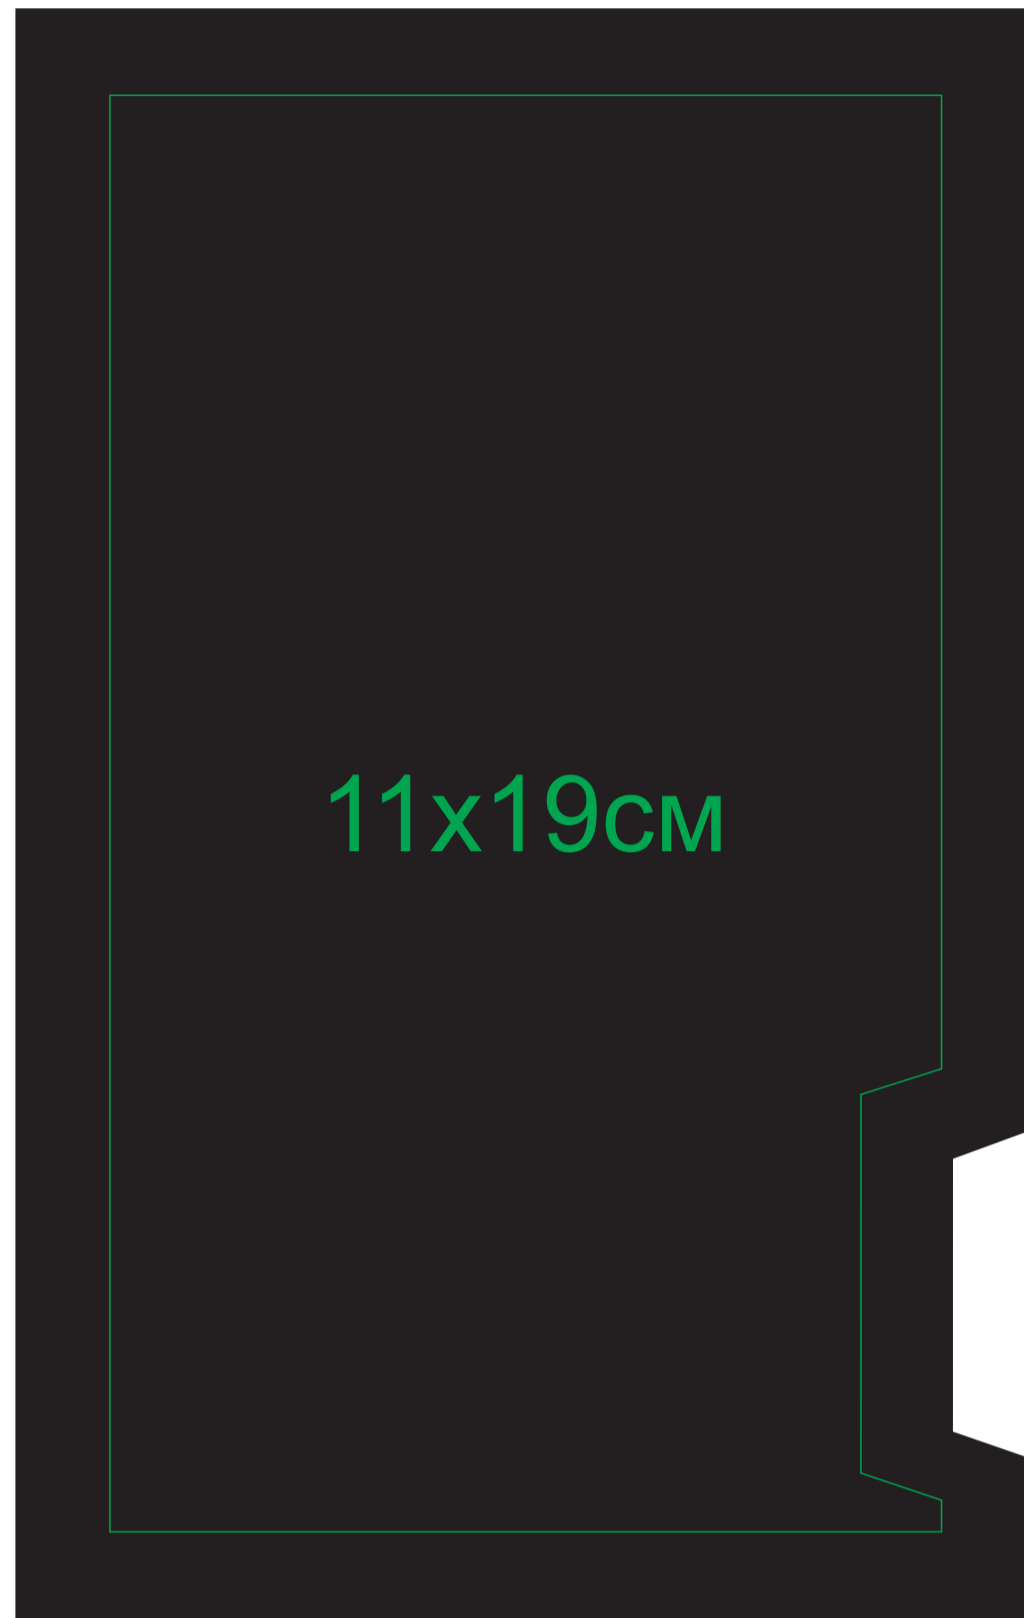

Коробка POWER BOX

Артикул: 20214

Метод: печать шубера,

шелкография (тах в 1 цвет: на белой коробке в 1 любой цвет, на чёрной - золото, серебро, белый в два проката)

20214/35

Оборот

Лицо

Шубер

20214/01

Оборот

Лицо

Вырубка 13,4x49,6см

Поле под вылеты 14x50,2см

Линии сгиба