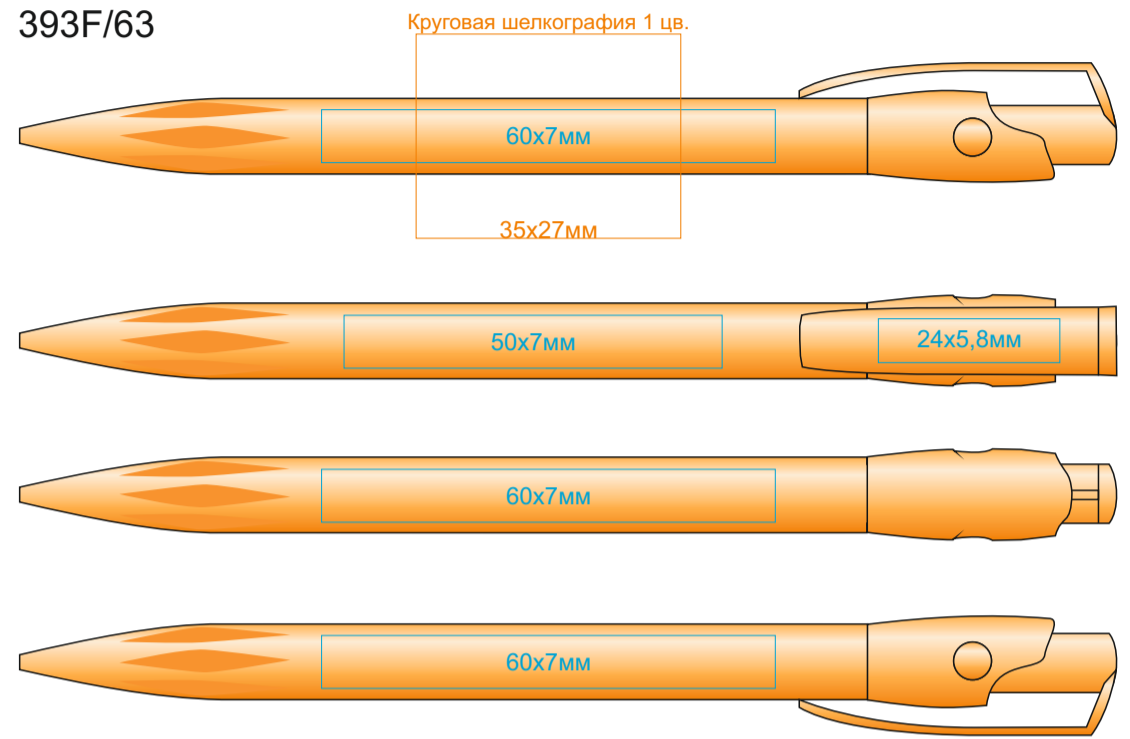

KIKI FROST, ручка шариковая, фростированный пластик

арт. 393F

методы нанесения: **тампопечать**, **круговая шелкография** (возможные цвета нанесения - золото, серебро, черный, белый)

Тампопечать с подложкой даже для кроющих цветов!

393F/90

393F/63

393F/67

393F/66

393F/73