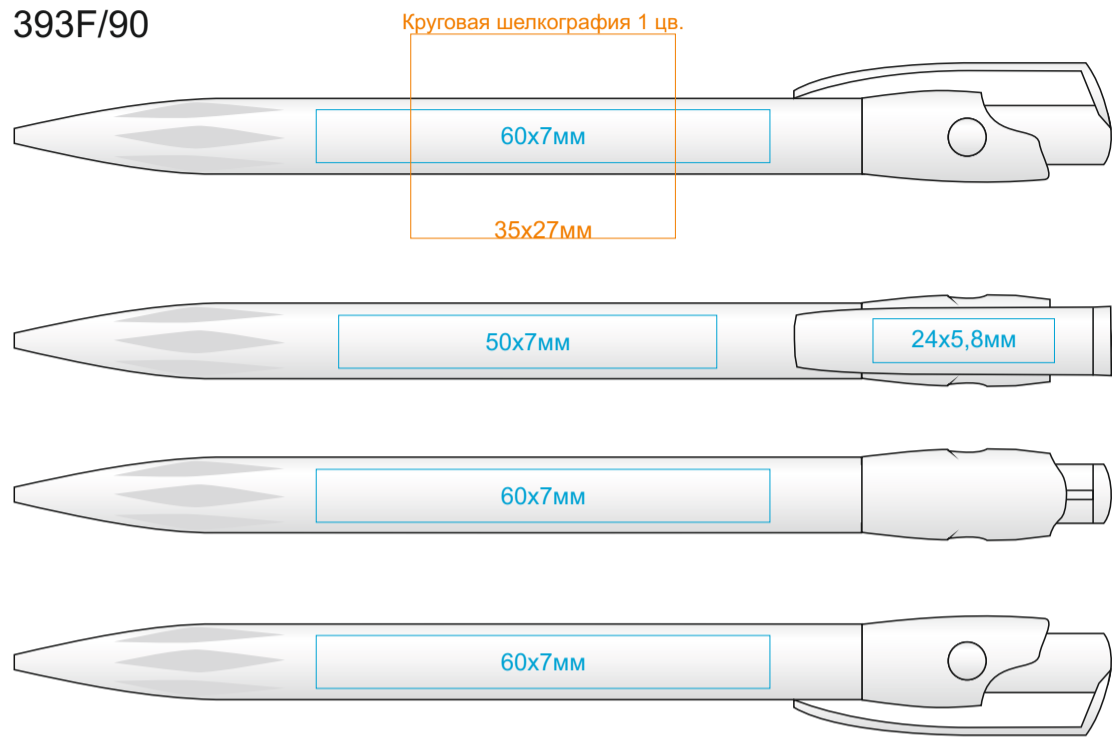

KIKI FROST, ручка шариковая, фростированный пластик

арт. 393F

методы нанесения: **тампопечать**, **круговая шелкография** (возможные цвета нанесения - золото, серебро, черный, белый)

Тампопечать с подложкой даже для кроющих цветов!

393F/90