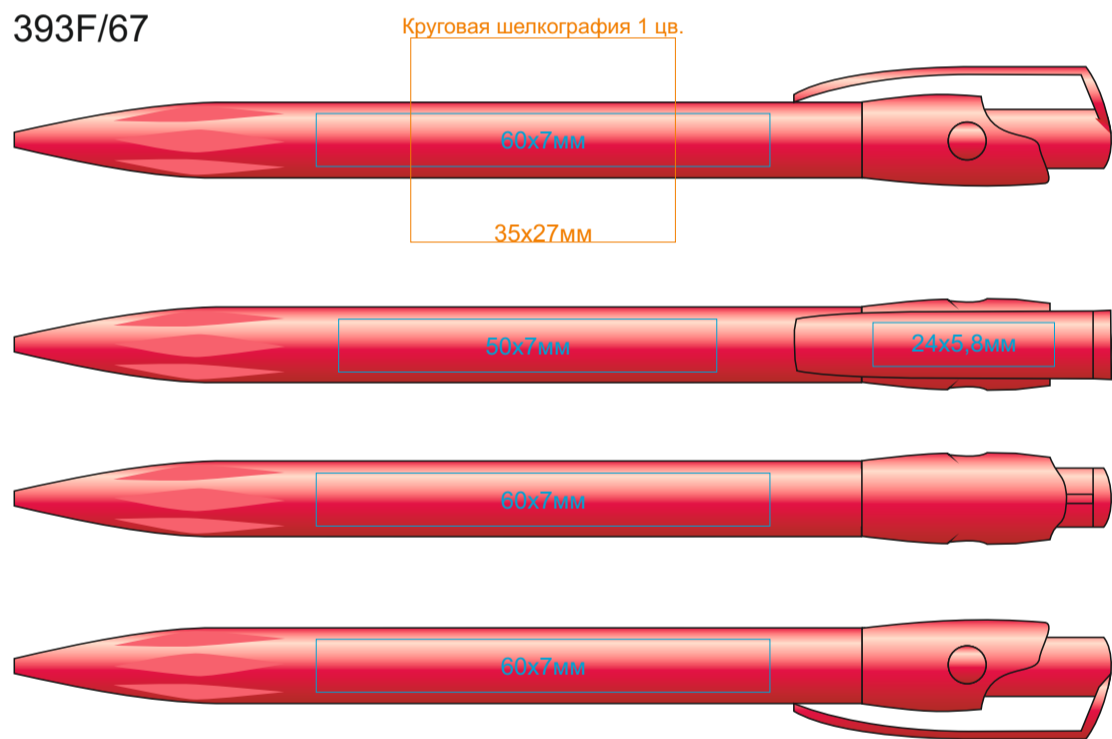

KIKI FROST, ручка шариковая, фростированный пластик

арт. 393F

методы нанесения: **тампопечать**, **круговая шелкография** (возможные цвета нанесения - золото, серебро, черный, белый)

Тампопечать с подложкой даже для кроющих цветов!

393F/90

393F/63

393F/67

393F/66

393F/73