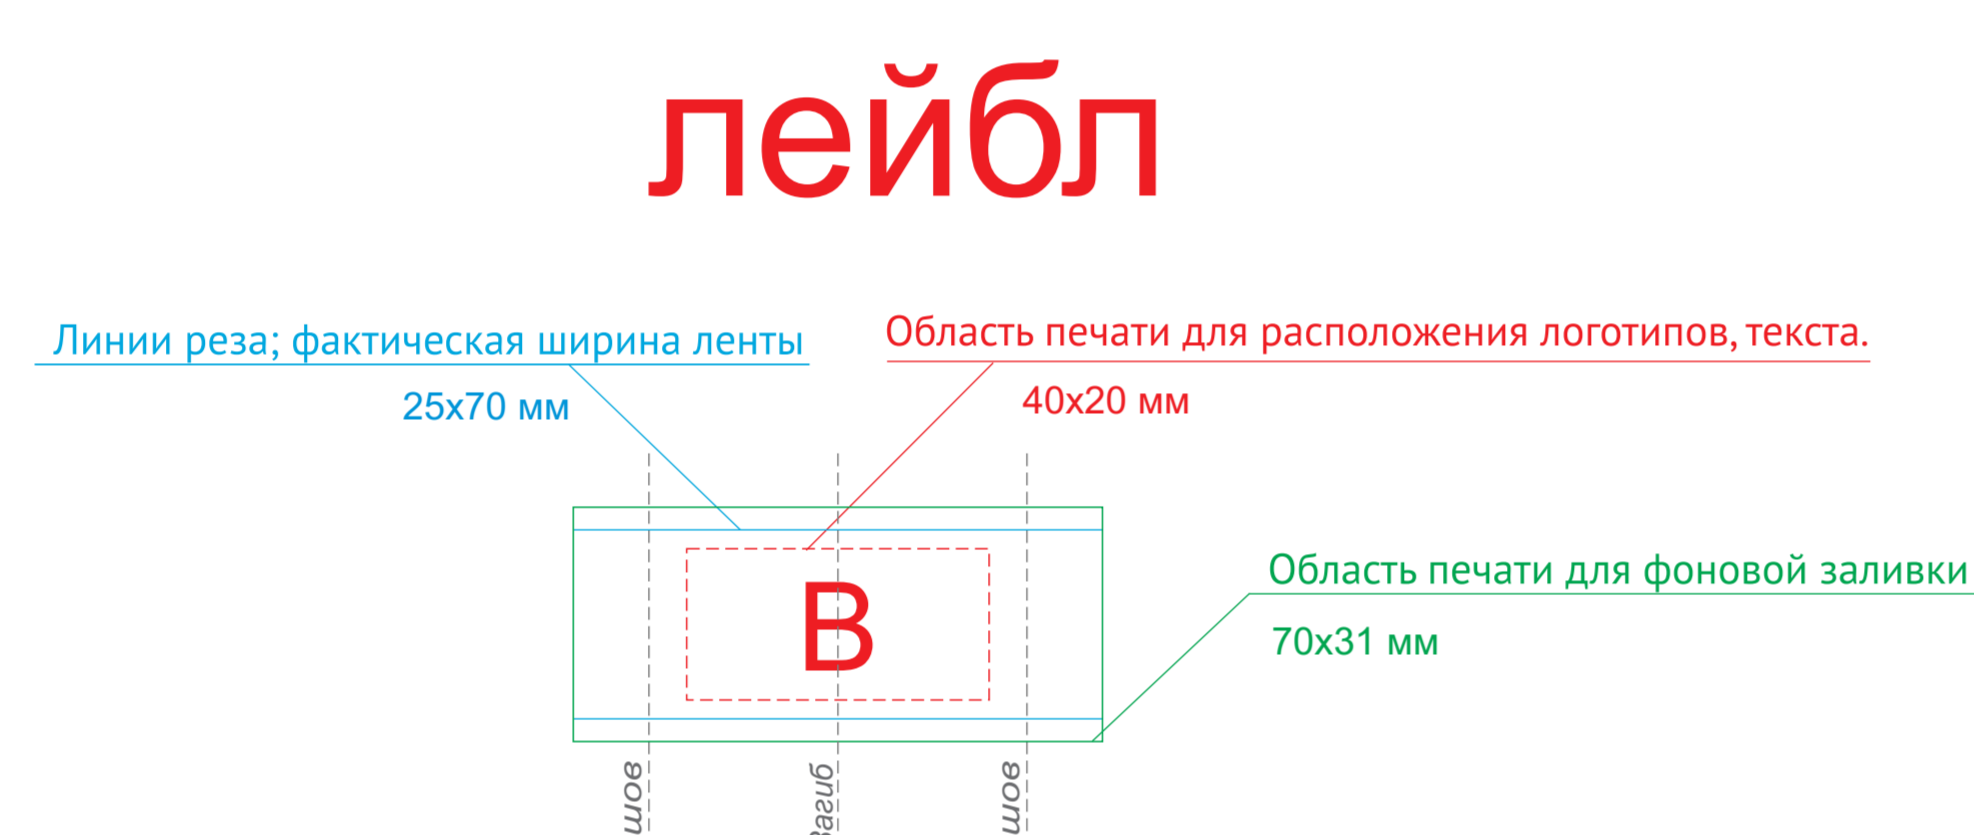

сторона 1

сторона 2

Внимание! При выборе услуги «Трафаретная печать лучшая цена*» печать изображения возможна серебряным, черным или золотым цветом на выбор в один прогон без подложки.

A	Вид нанесения	Макс площадь (Ш*В)
	Термотрансфер	250x300мм
	Трафаретная печать	250x300мм
	Трафаретная печать (1+0)	280x250мм
	Текстильный принтер	250x250мм

Внимание! Печать на лейбле возможна только с одной стороны.

B	Вид нанесения	Макс площадь (Ш*В)
	Лейбл пришивной (фоновая запечатка)	70x31мм
Лейбл пришивной (для текста и логотипов)	40x20мм	

М 1:2