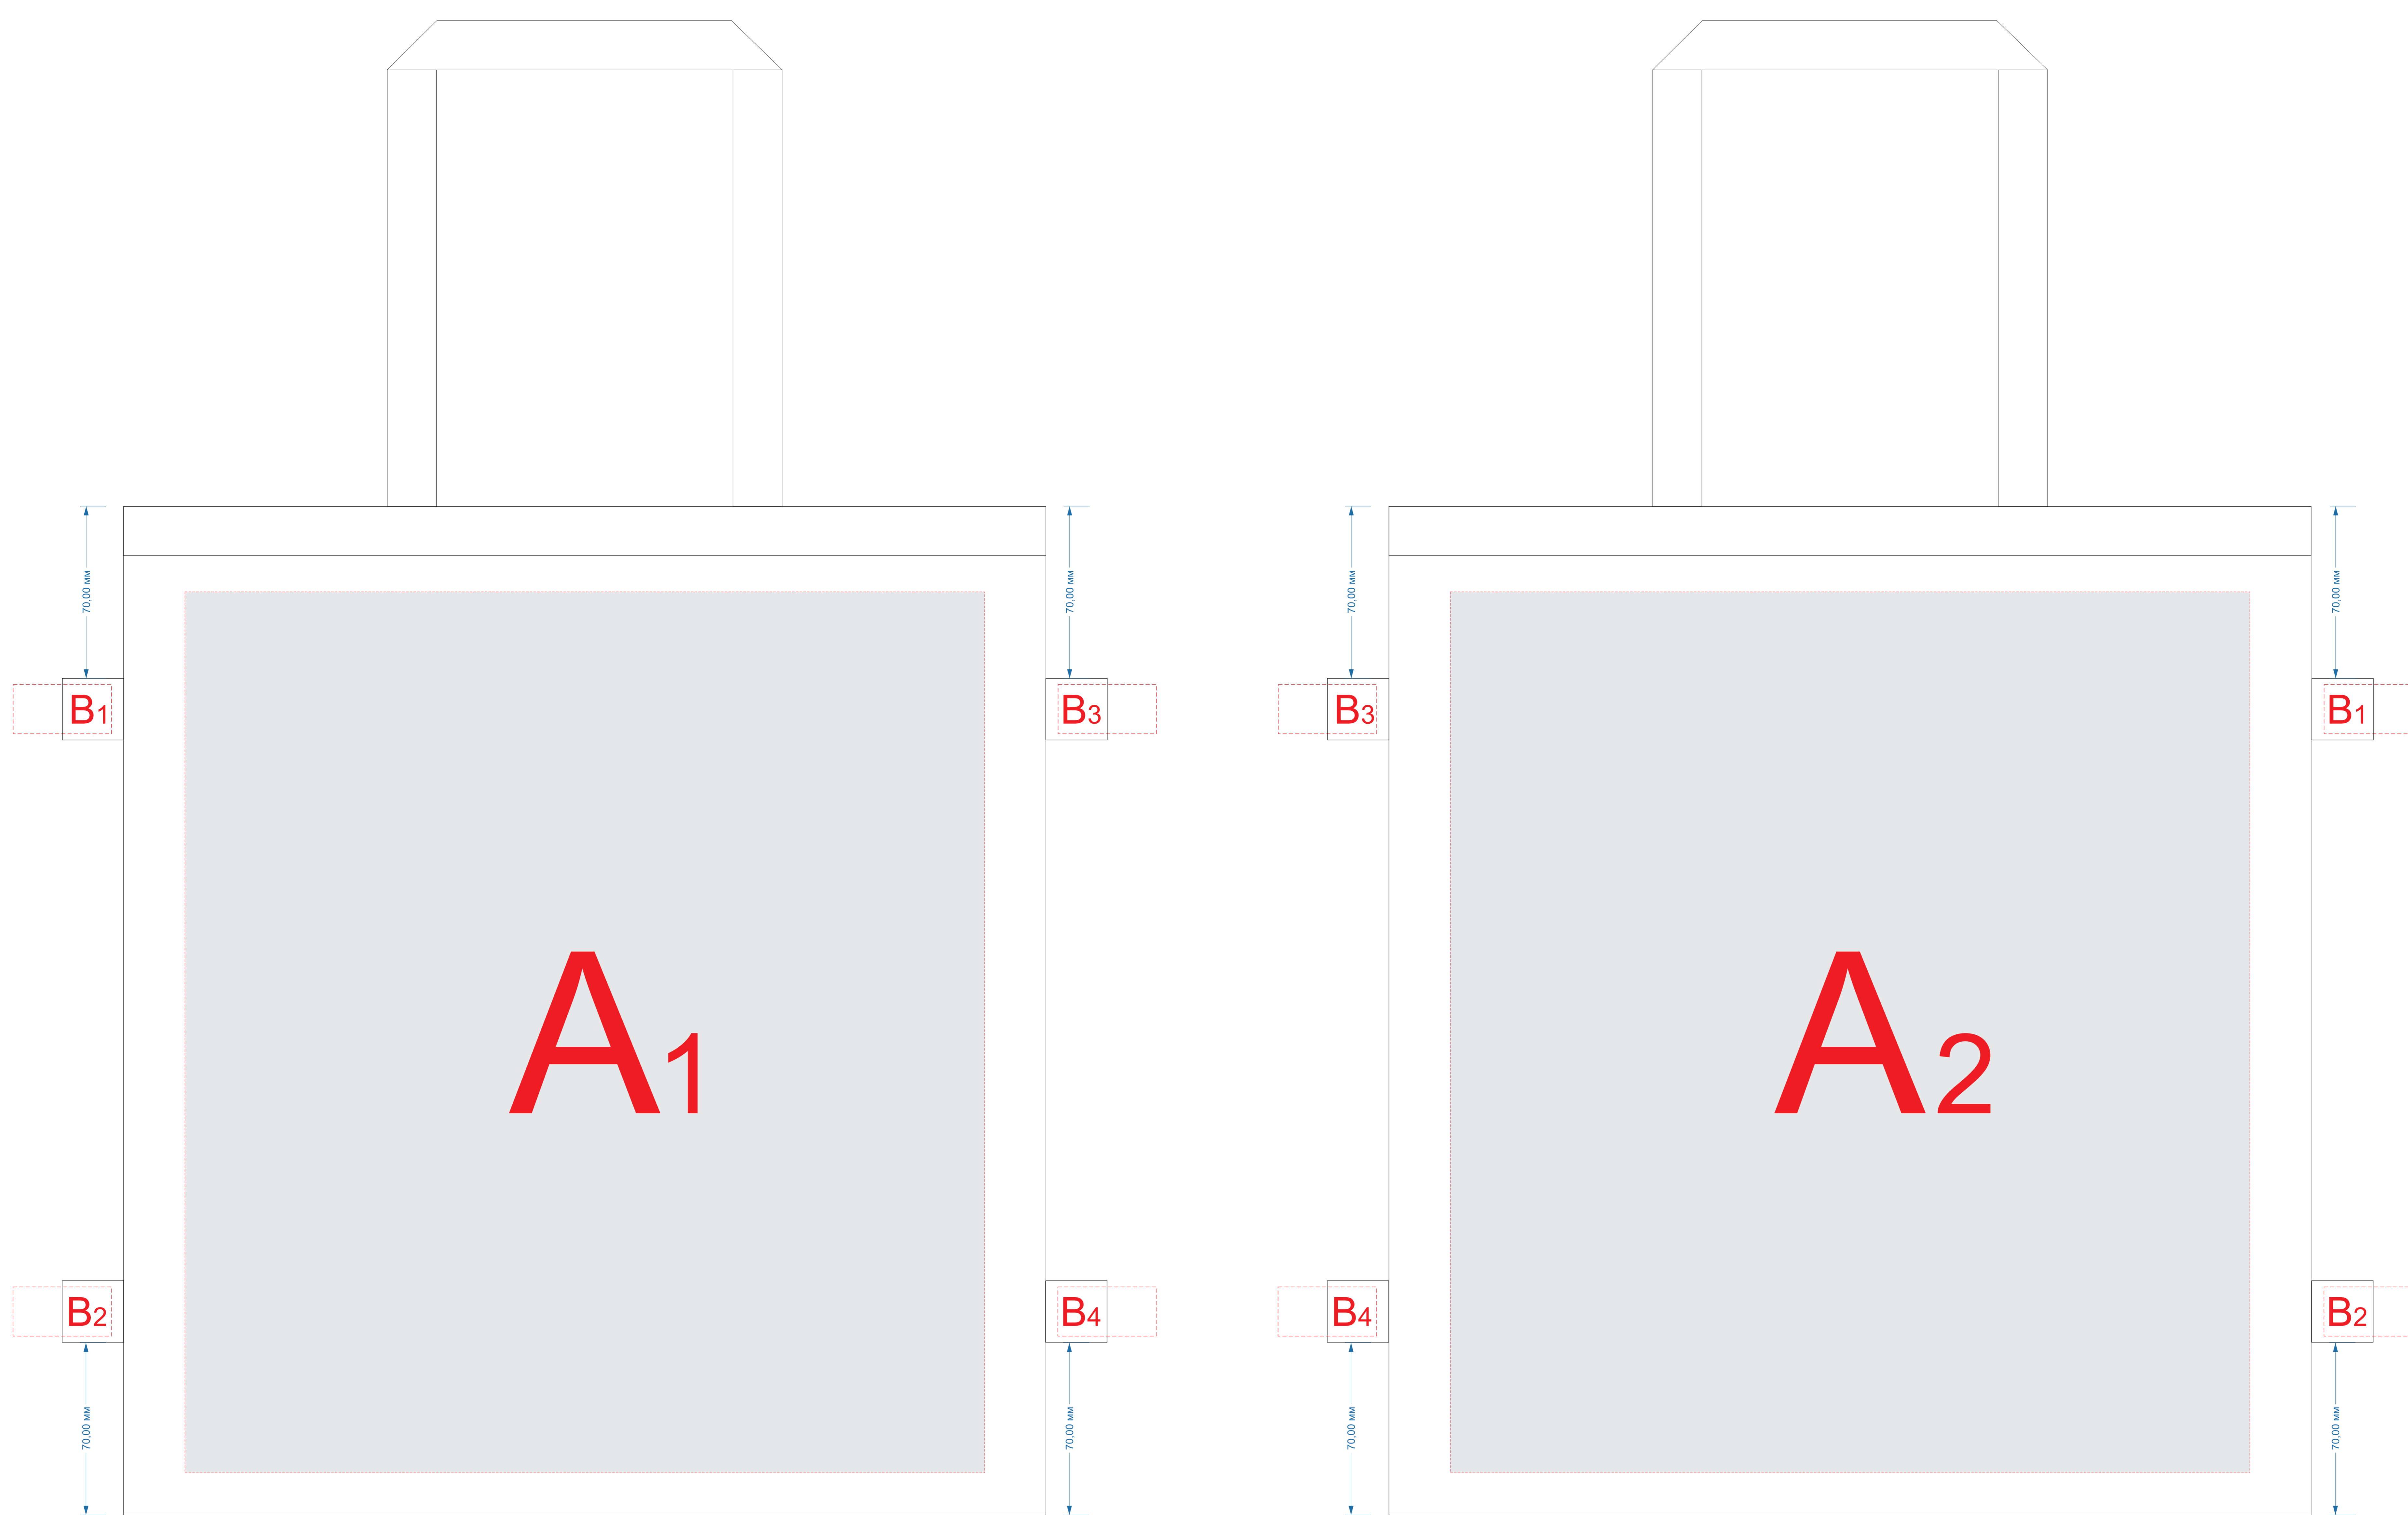

сторона 1

сторона 2

Внимание! При выборе услуги «Трафаретная печать лучшая цена*» печать изображения возможна серебряным, черным или золотым цветом на выбор в один прогон без подложки.

A	Вид нанесения	Макс площадь (Ш*В)
	Термотрансфер	250x300мм
	Трафаретная печать	250x300мм
	Трафаретная печать (1+0)	280x250мм
	Текстильный принтер	250x250мм

Внимание! Печать на лейбле возможна только с одной стороны.

B	Вид нанесения	Макс площадь (Ш*В)
	Лейбл пришивной (фоновая запечатка)	70x31мм
Лейбл пришивной (для текста и логотипов)	40x20мм	

М 1:2