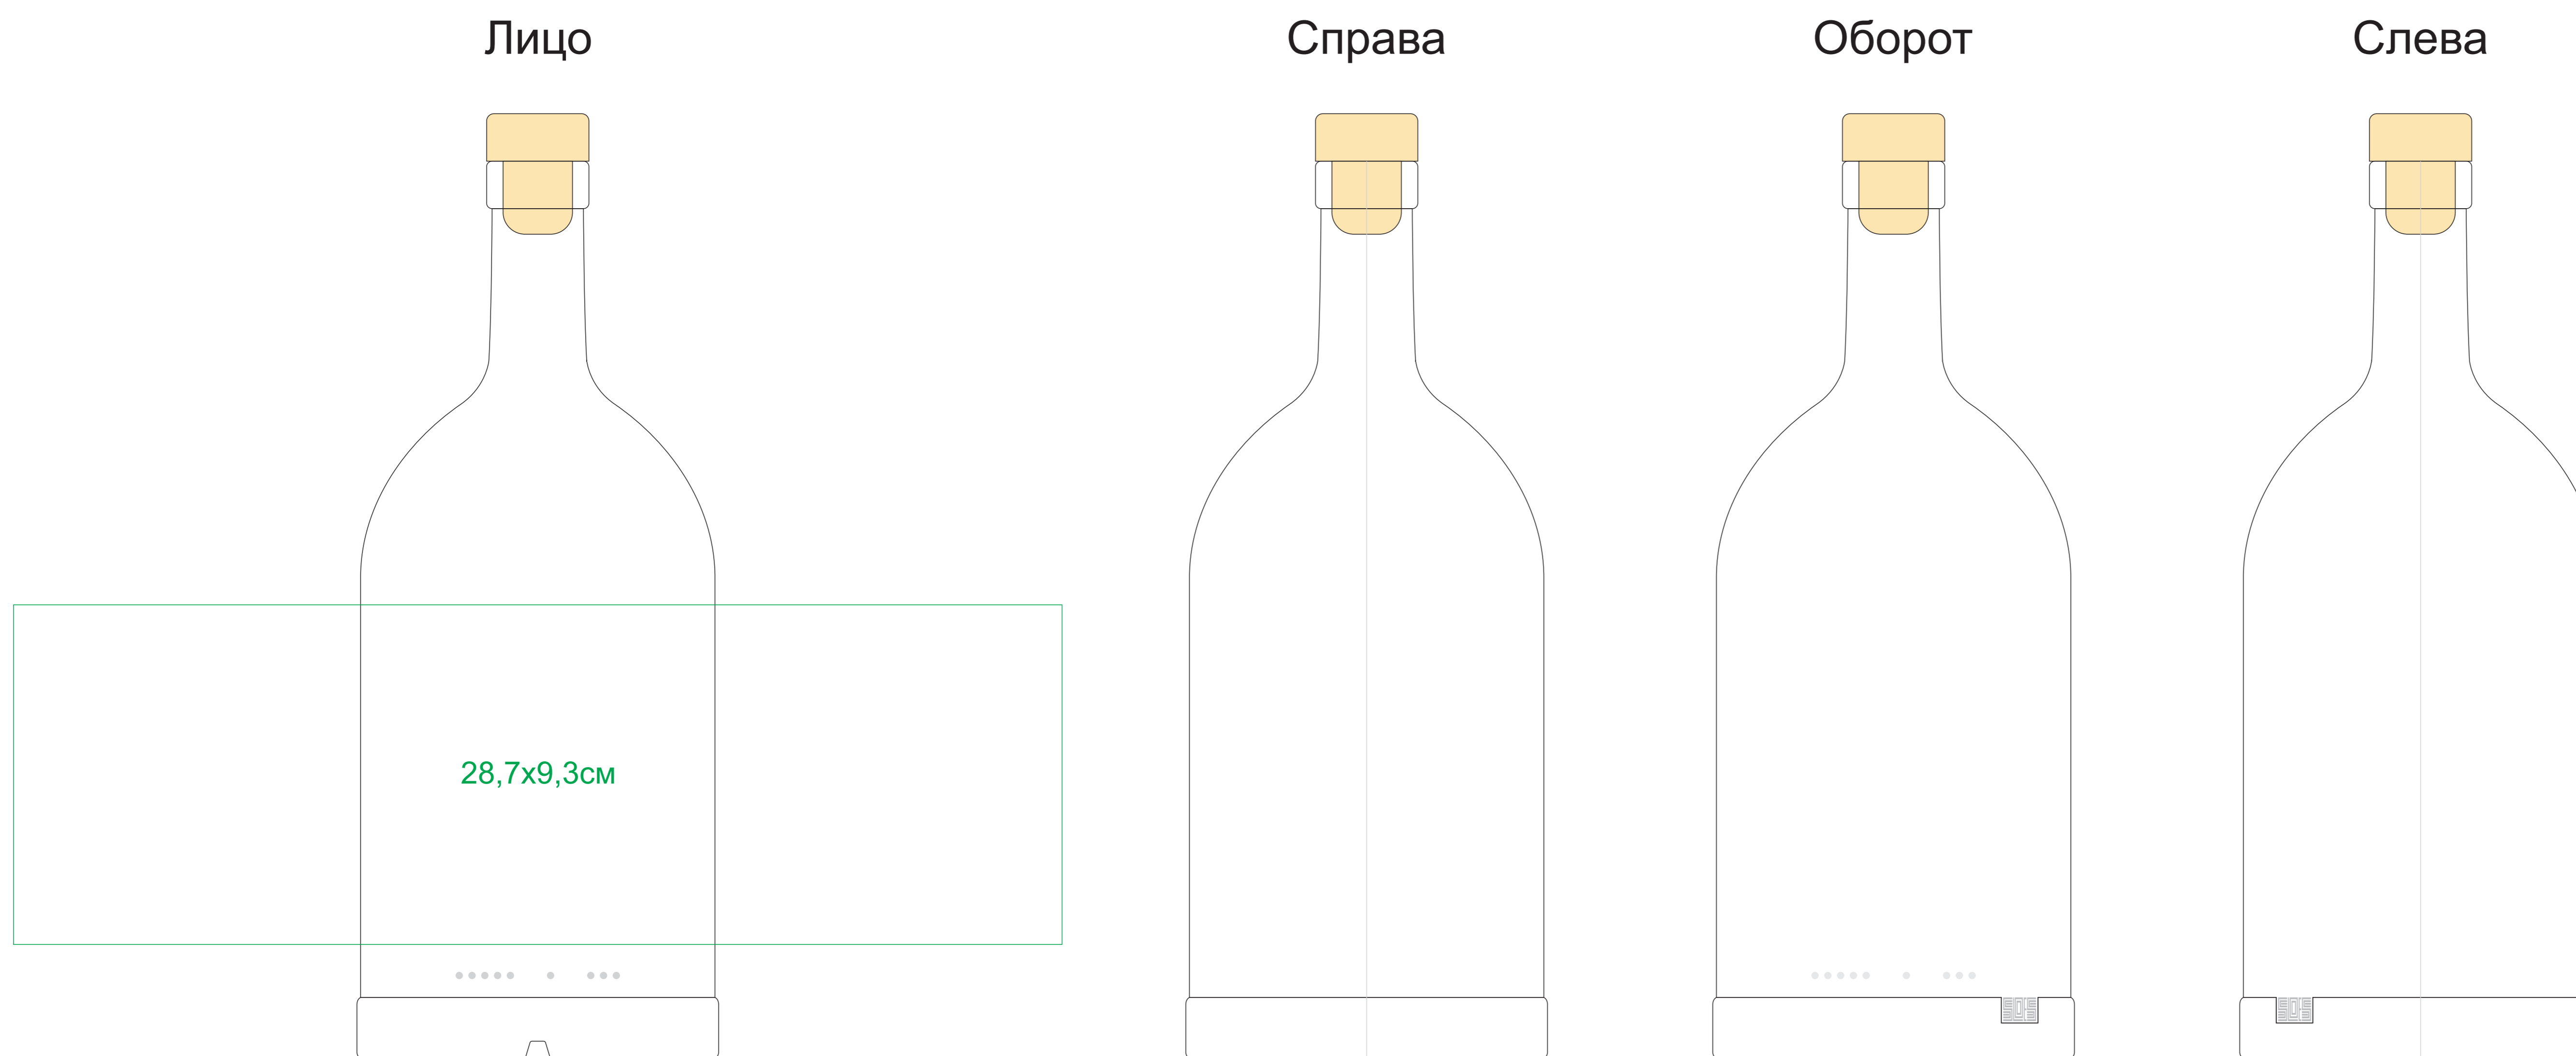

Набор с горькой настойкой. Зубровка. арт. 39473/зубровка

Бутылка 1 л

арт. 34928

Методы нанесения: **деколь** (печать с подложкой)

Коробка подарочная 30x25x15

арт. 34930/1

Методы нанесения: **шелкография**

(тах в 1 цвет - золото, серебро, чёрный, белый в два проката)

Набор трав и специй "Зубровка"

арт. 34910

Методы нанесения: **наклейка**