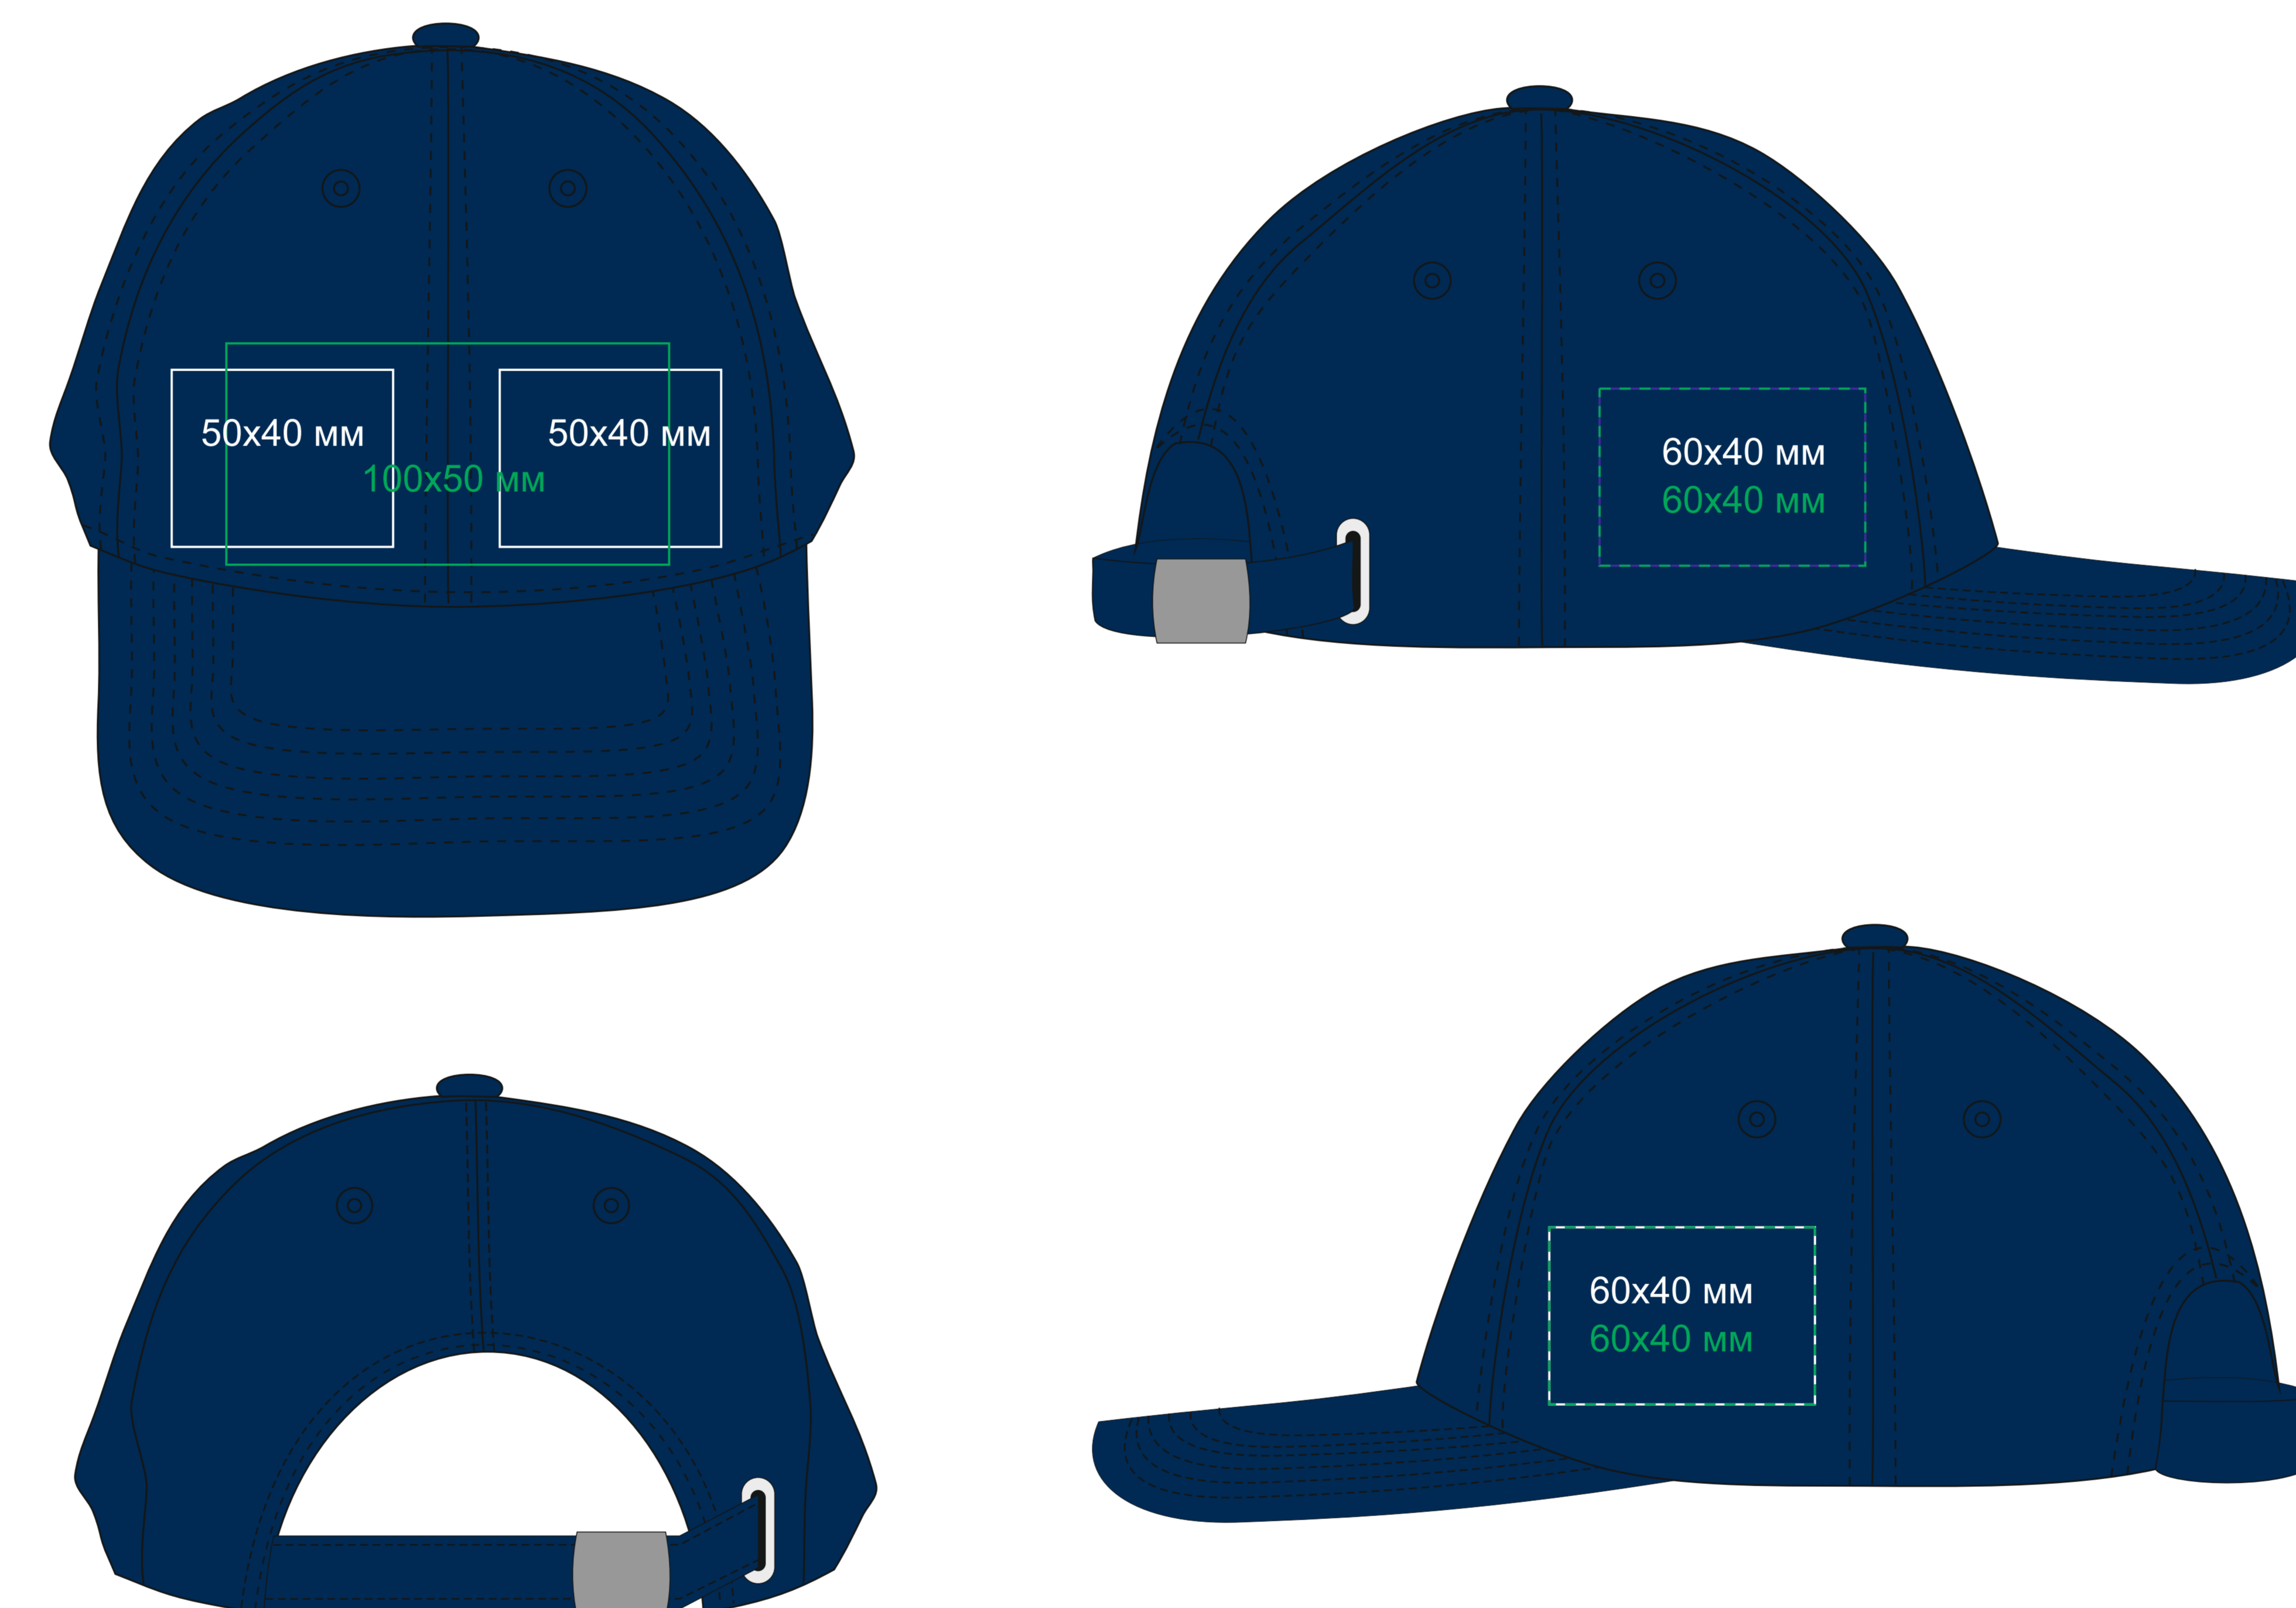

25450.26 При вышивке на шве будет искажение логотипа