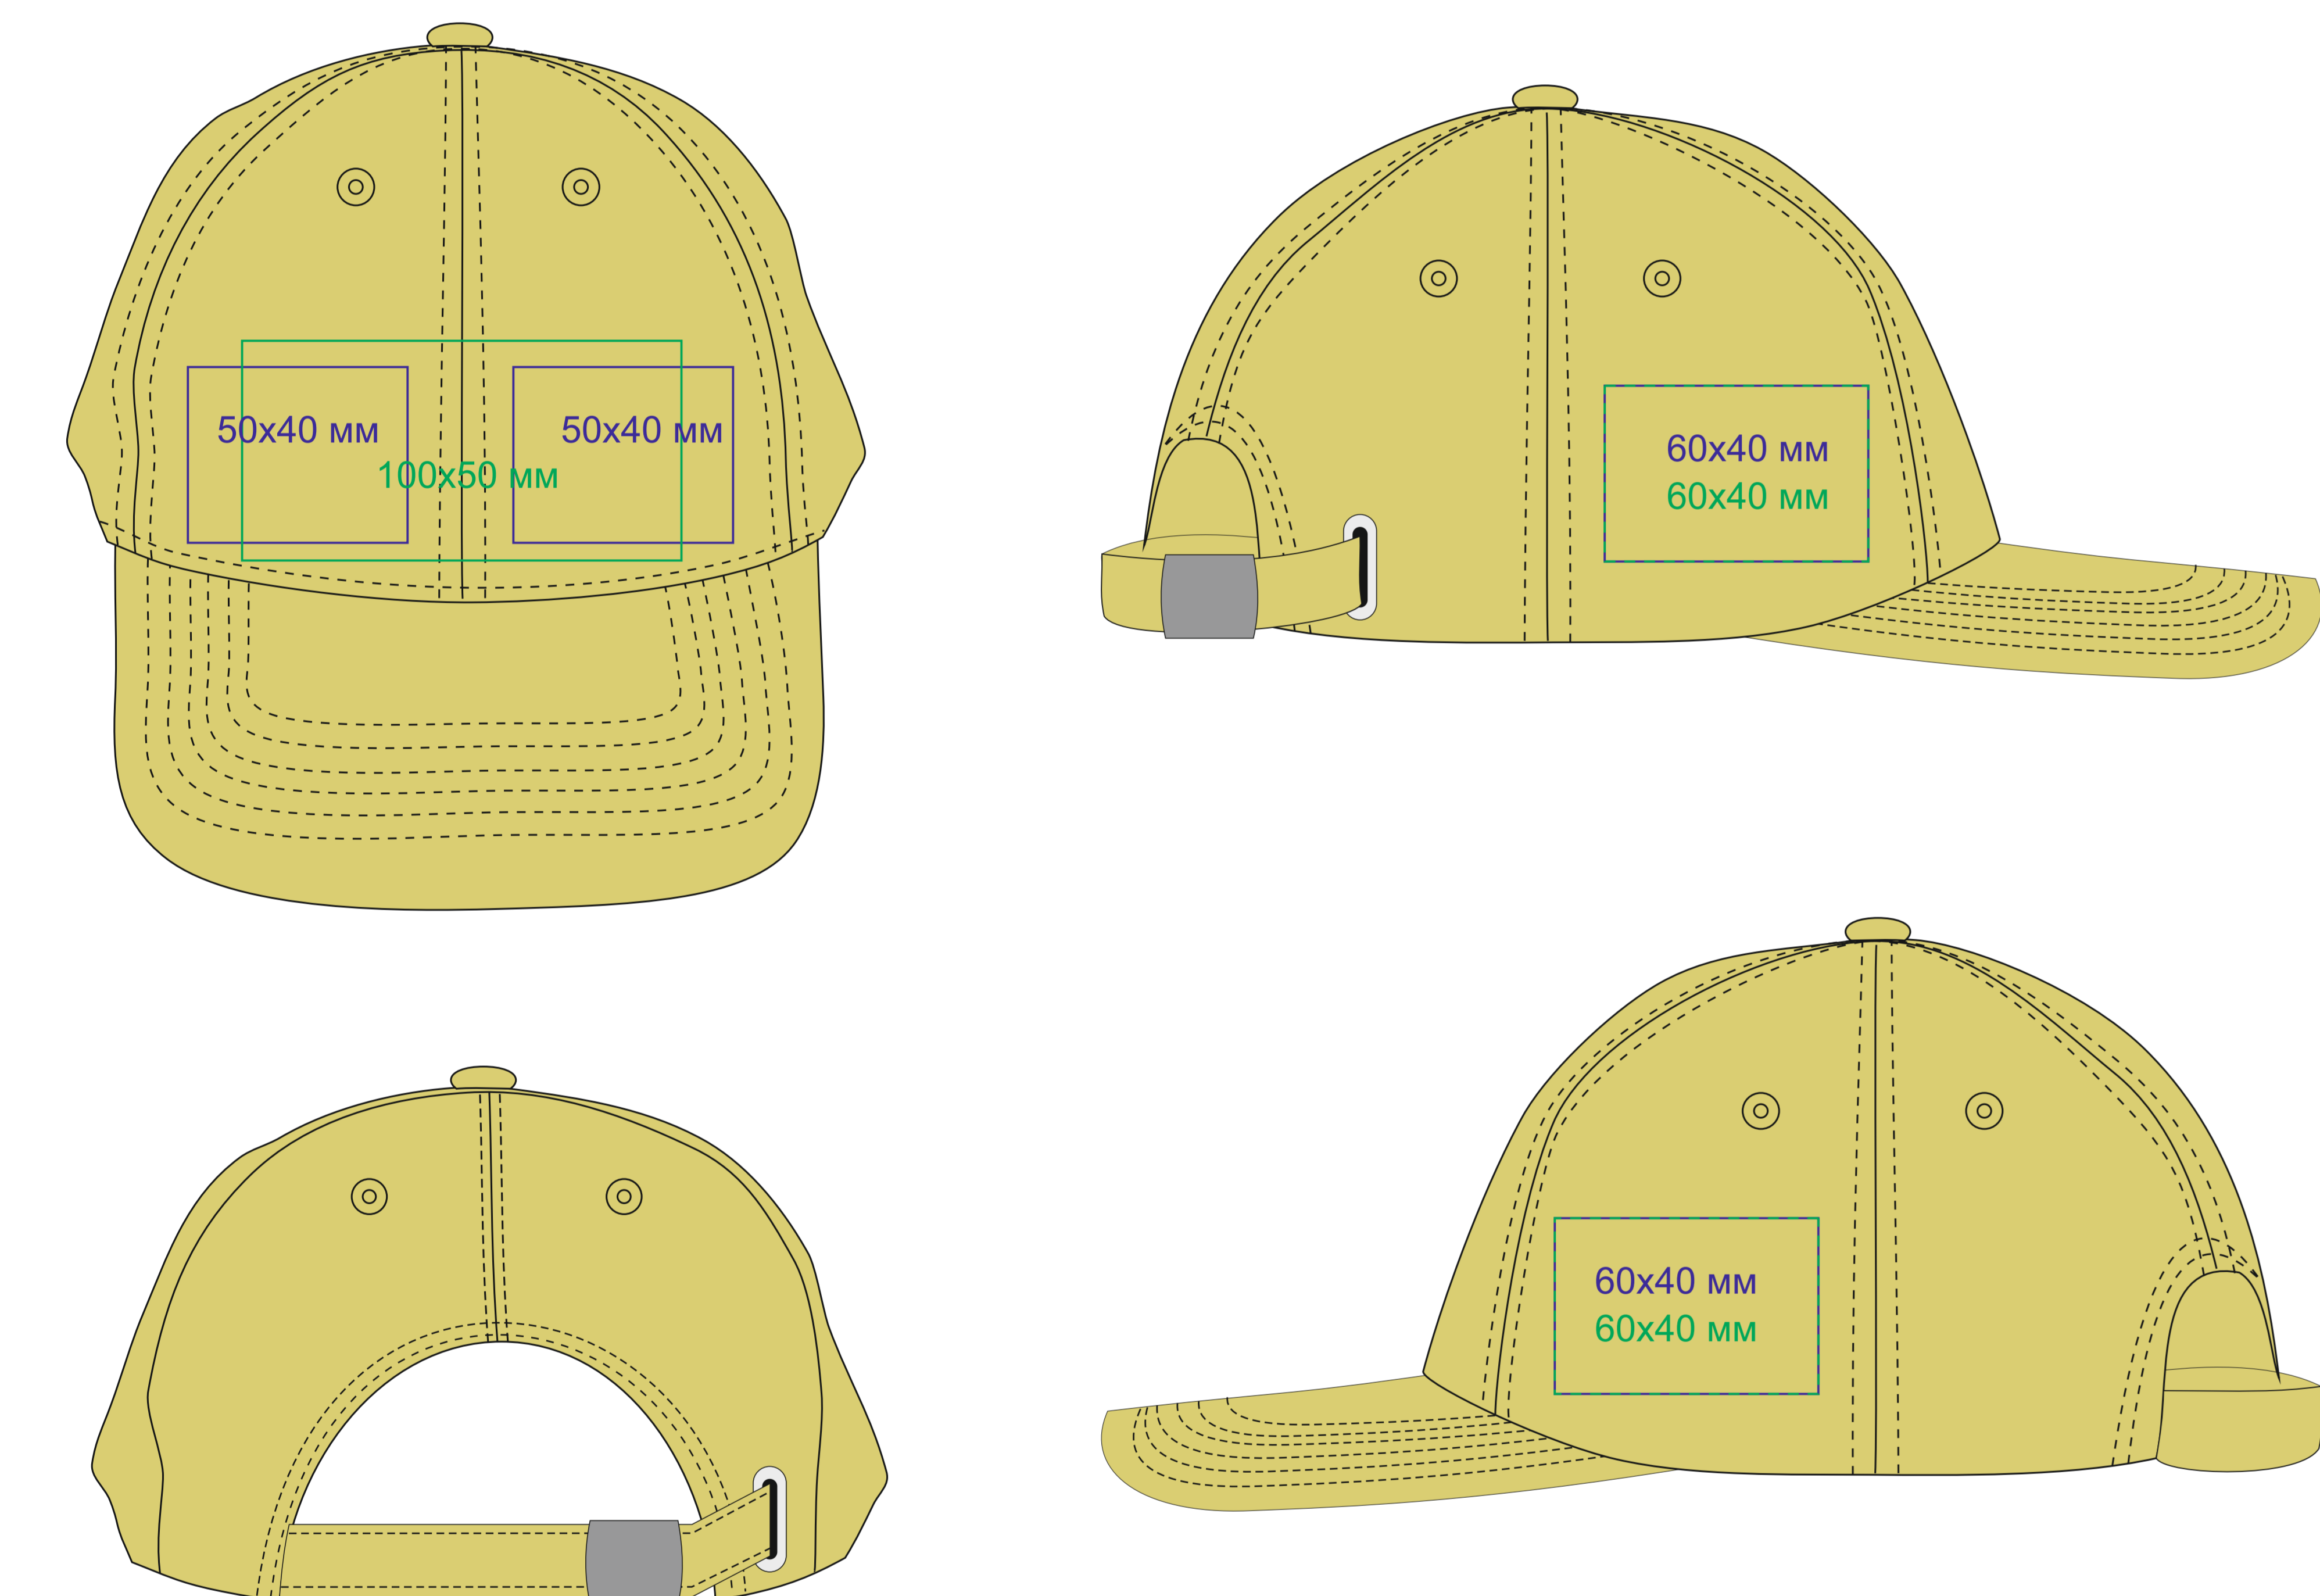

25450.14 При вышивке на шве будет искажение логотипа