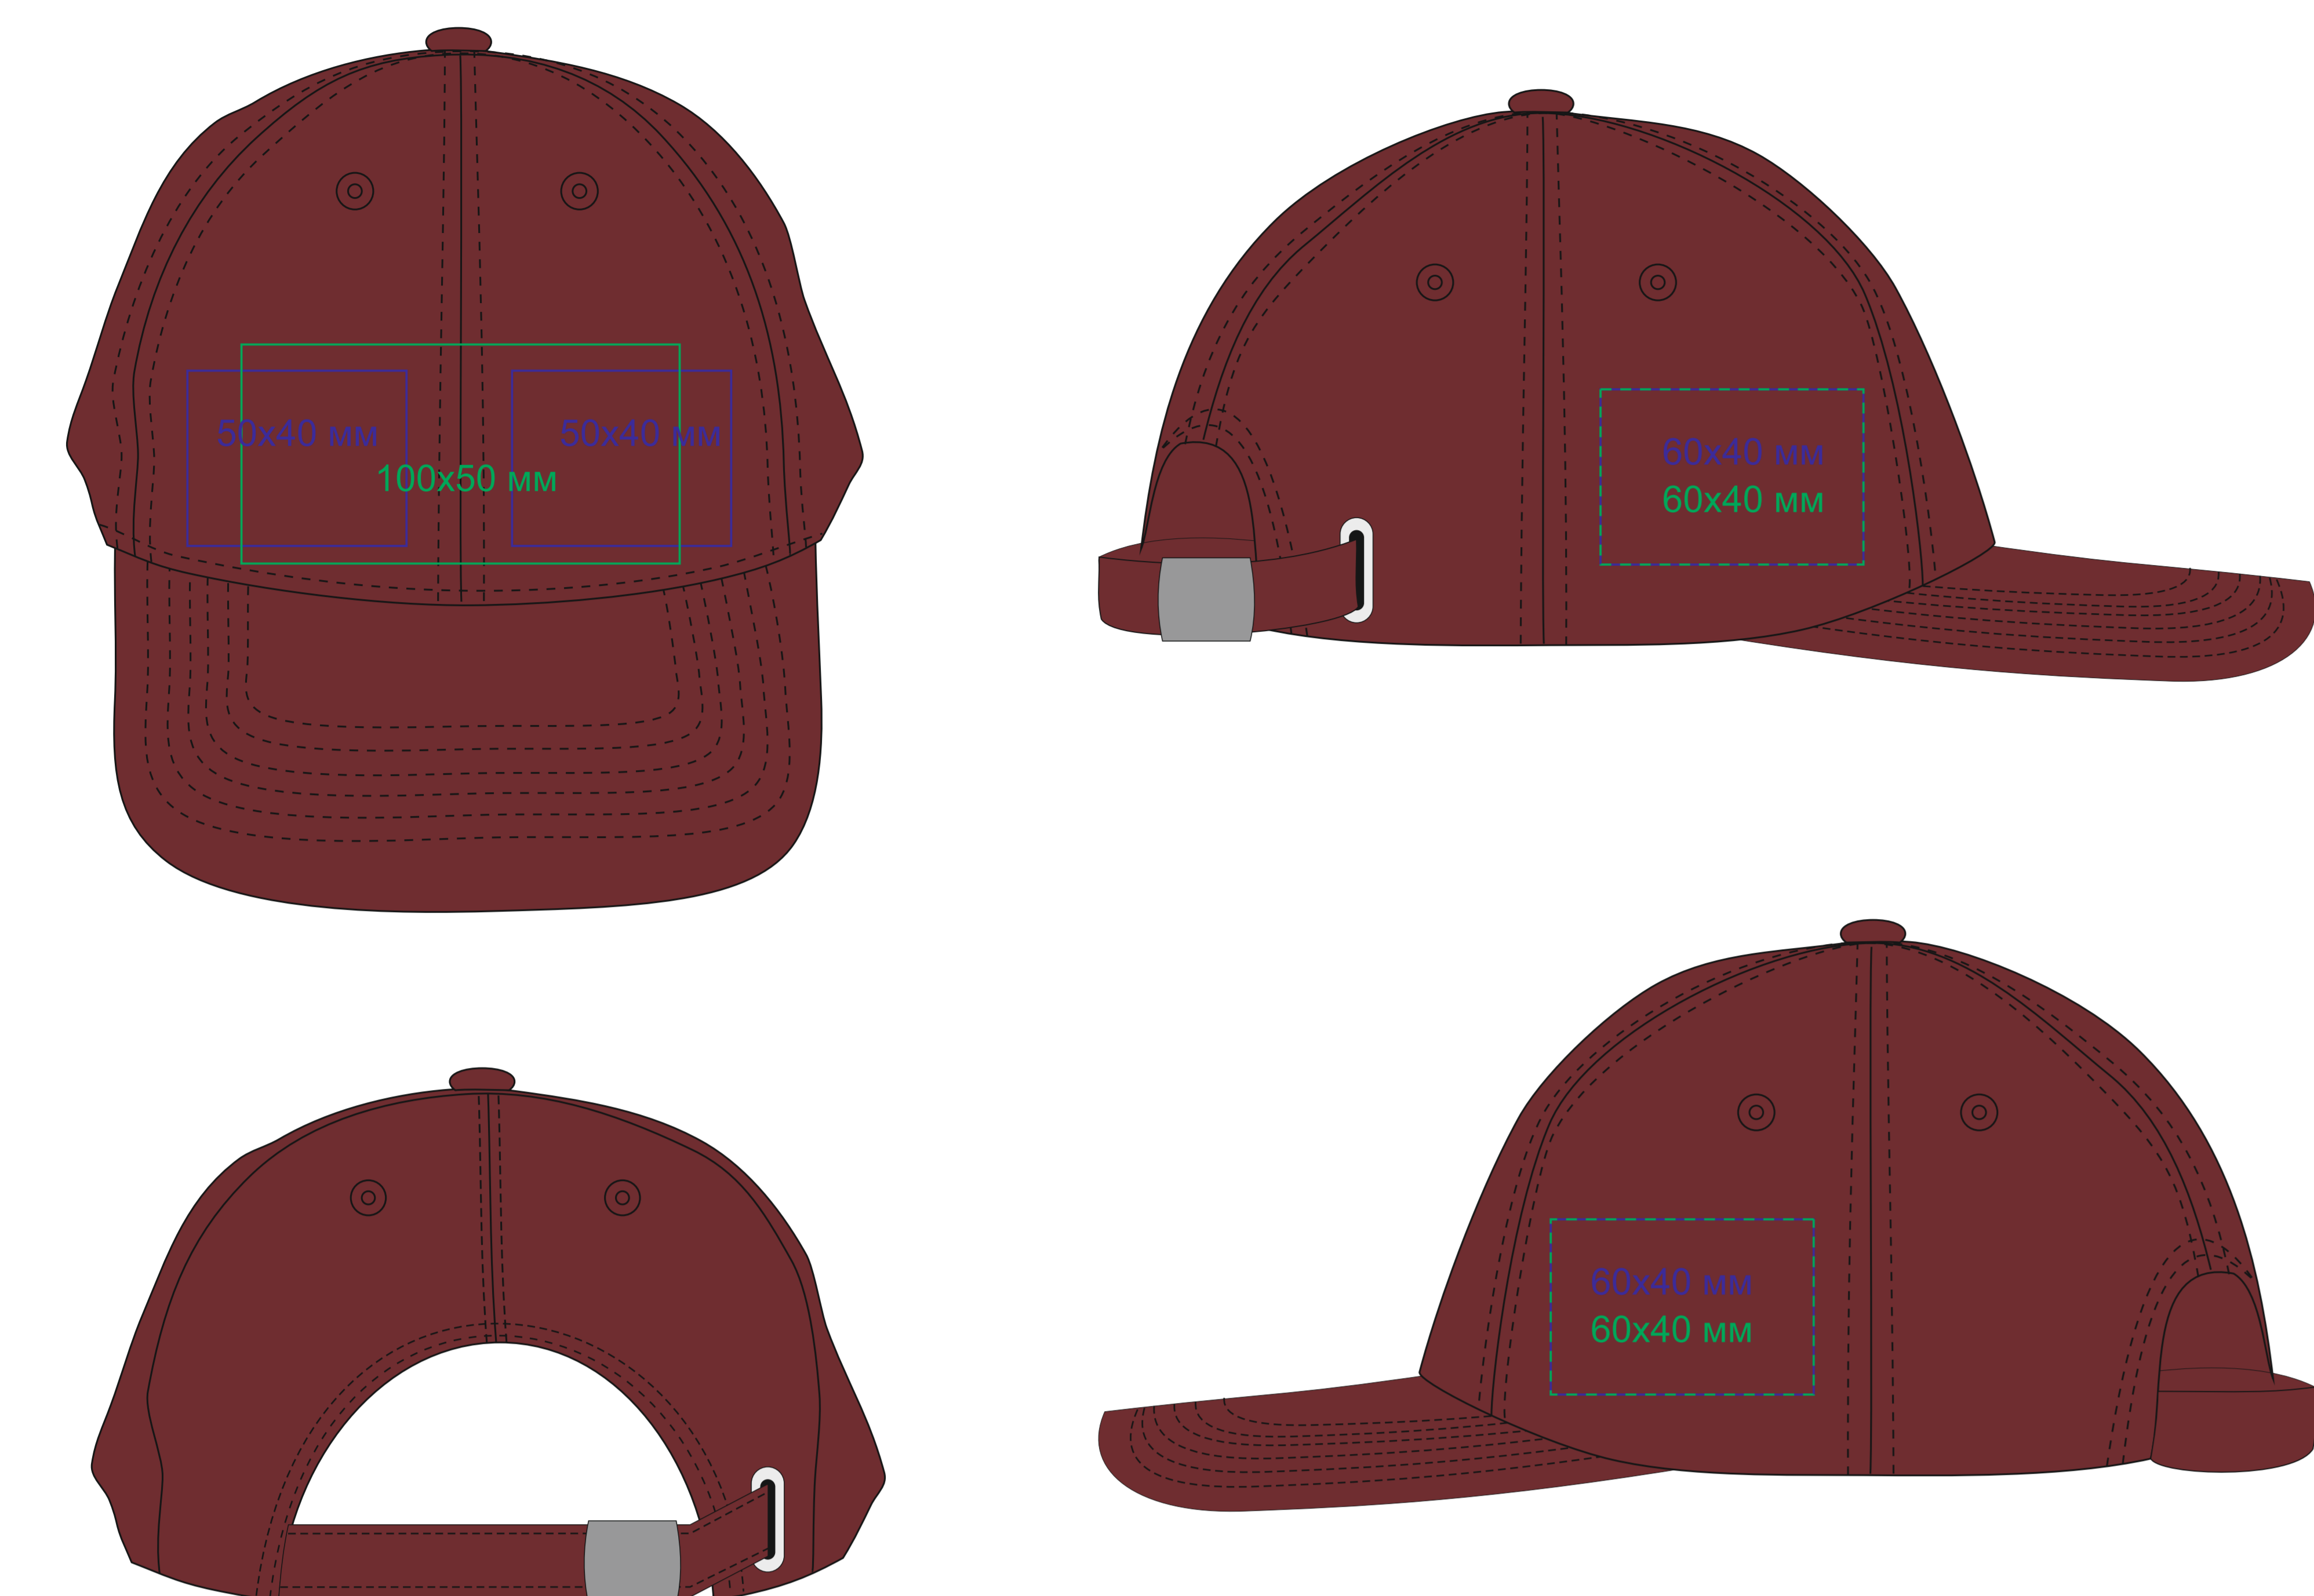

Бейсболка "DIGG", 6 клиньев, металлическая застёжка, 25450

метод нанесения: термотрансфер, термотрансфер DTF, вышивка, вышивка шеврона

25450.13 При вышивке на шве будет искажение логотипа

25450.17 При вышивке на шве будет искажение логотипа

25450.03 При вышивке на шве будет искажение логотипа