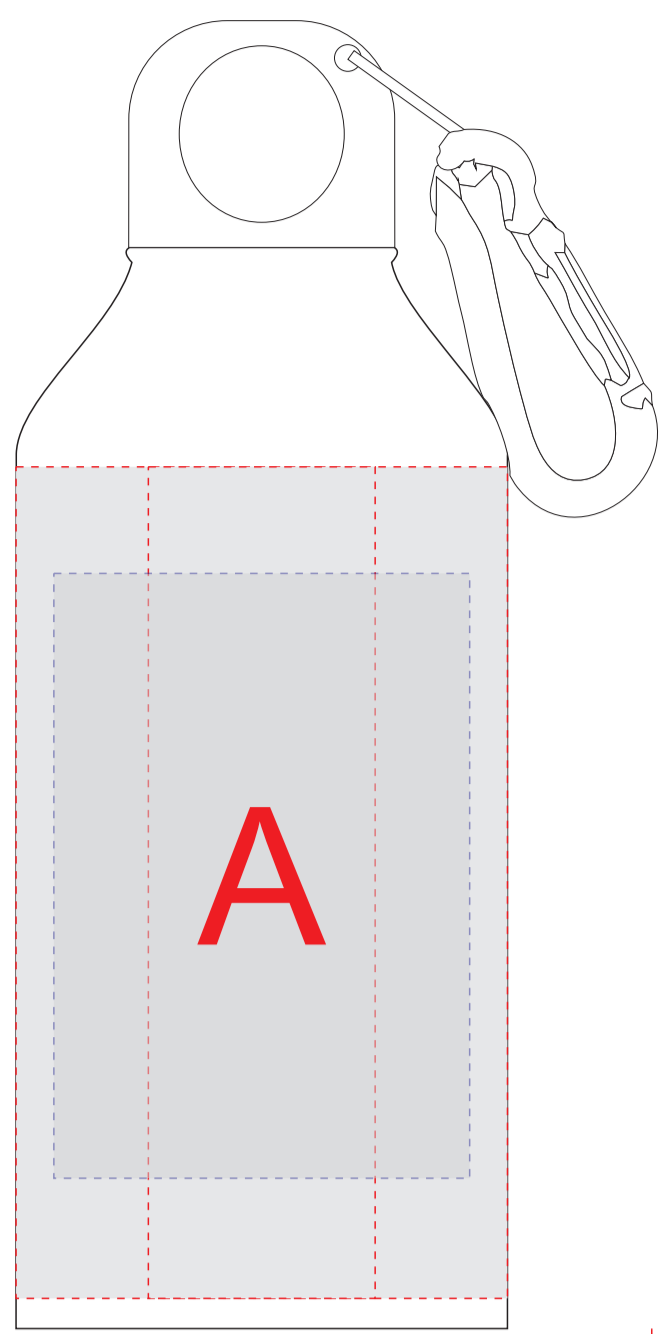

Внимание!

Позиционирование крышки и карабина по отношению к логотипу невозможно ввиду технических особенностей изделия и процесса печати. Круговая трафаретная печать и круговая гравировка не стыкуются.

A	Вид нанесения	Макс площадь (Ш*В)
	Уф-печать	20x105мм
	Круговая уф-печать	204,1x105мм
	Тампопечать	35x50мм
	Круговая трафаретная печать	195x90мм
	Гравировка (кроме 10000206 и 10000207)	30x100мм
	Гравировка XL (кроме арт.10000202, 10000206 и 10000207)	55x80мм
	Круговая гравировка (кроме 10000206 и 10000207)	194x99мм