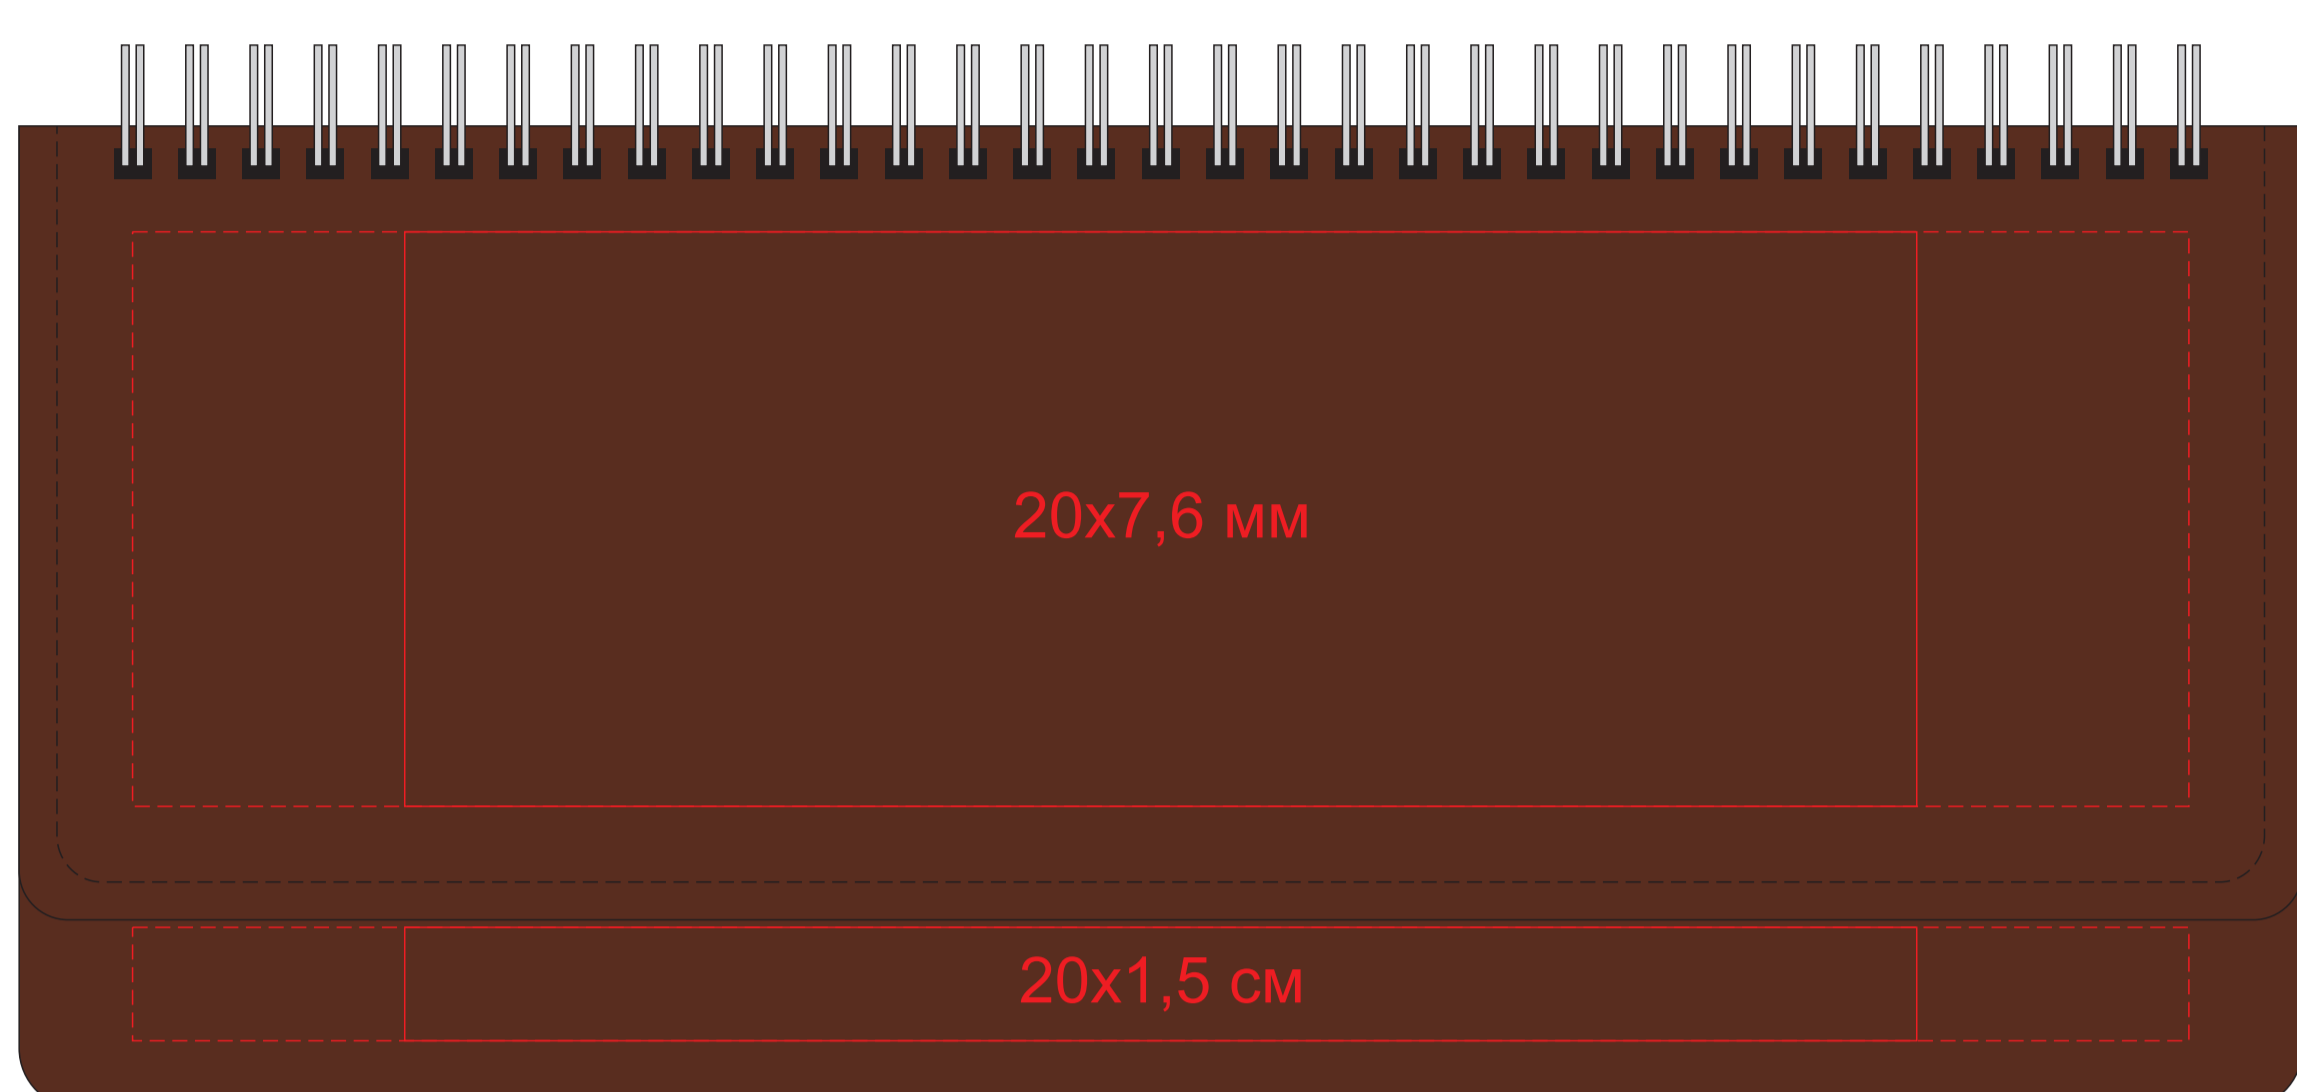

24603/13 ----- возможное место расположения

Коробка метод нанесения: только шелкография по плоским поверхностям max в 1 цвет (серебро, золото, чёрный, белый в два проката)

----- возможное место расположения

24603/14 ----- возможное место расположения

Коробка метод нанесения: только шелкография по плоским поверхностям max в 1 цвет (серебро, золото, чёрный, белый в два проката)

----- возможное место расположения

24603/25 ----- возможное место расположения

Коробка метод нанесения: только шелкография по плоским поверхностям max в 1 цвет (серебро, золото, чёрный, белый в два проката)

----- возможное место расположения

24603/35 ----- возможное место расположения

Коробка метод нанесения: только шелкография по плоским поверхностям max в 1 цвет (серебро, золото, чёрный, белый в два проката)

----- возможное место расположения