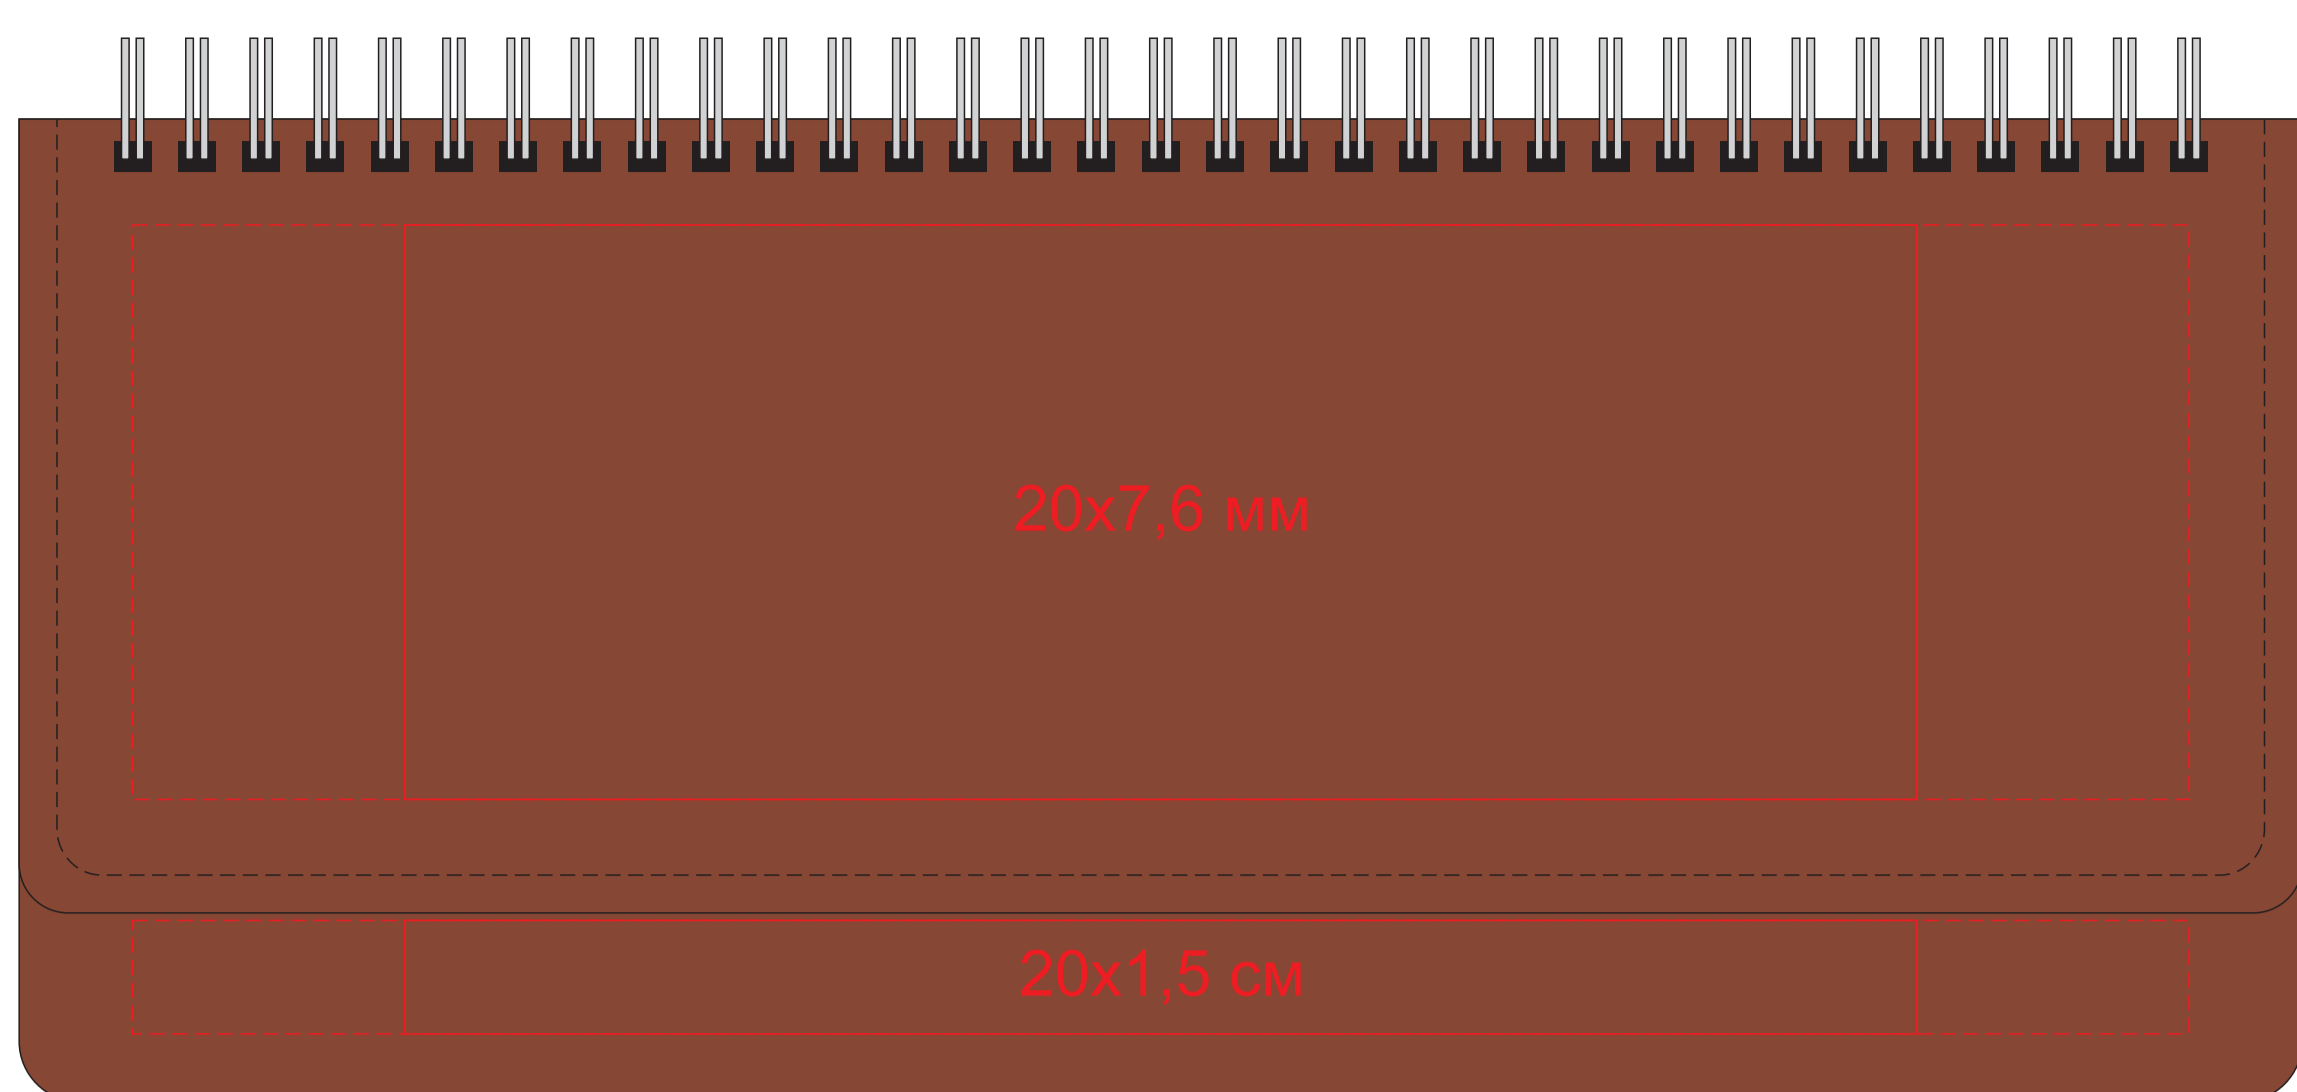

24603/13 ----- возможное место расположения

Коробка метод нанесения: только шелкография по плоским поверхностям max в 1 цвет (серебро, золото, чёрный, белый в два проката)

----- возможное место расположения

24603/14 ----- возможное место расположения

Коробка метод нанесения: только шелкография по плоским поверхностям max в 1 цвет (серебро, золото, чёрный, белый в два проката)

----- возможное место расположения

24603/25 ----- возможное место расположения

Коробка метод нанесения: только шелкография по плоским поверхностям max в 1 цвет (серебро, золото, чёрный, белый в два проката)

----- возможное место расположения

24603/35 ----- возможное место расположения

Коробка метод нанесения: только шелкография по плоским поверхностям max в 1 цвет (серебро, золото, чёрный, белый в два проката)

----- возможное место расположения