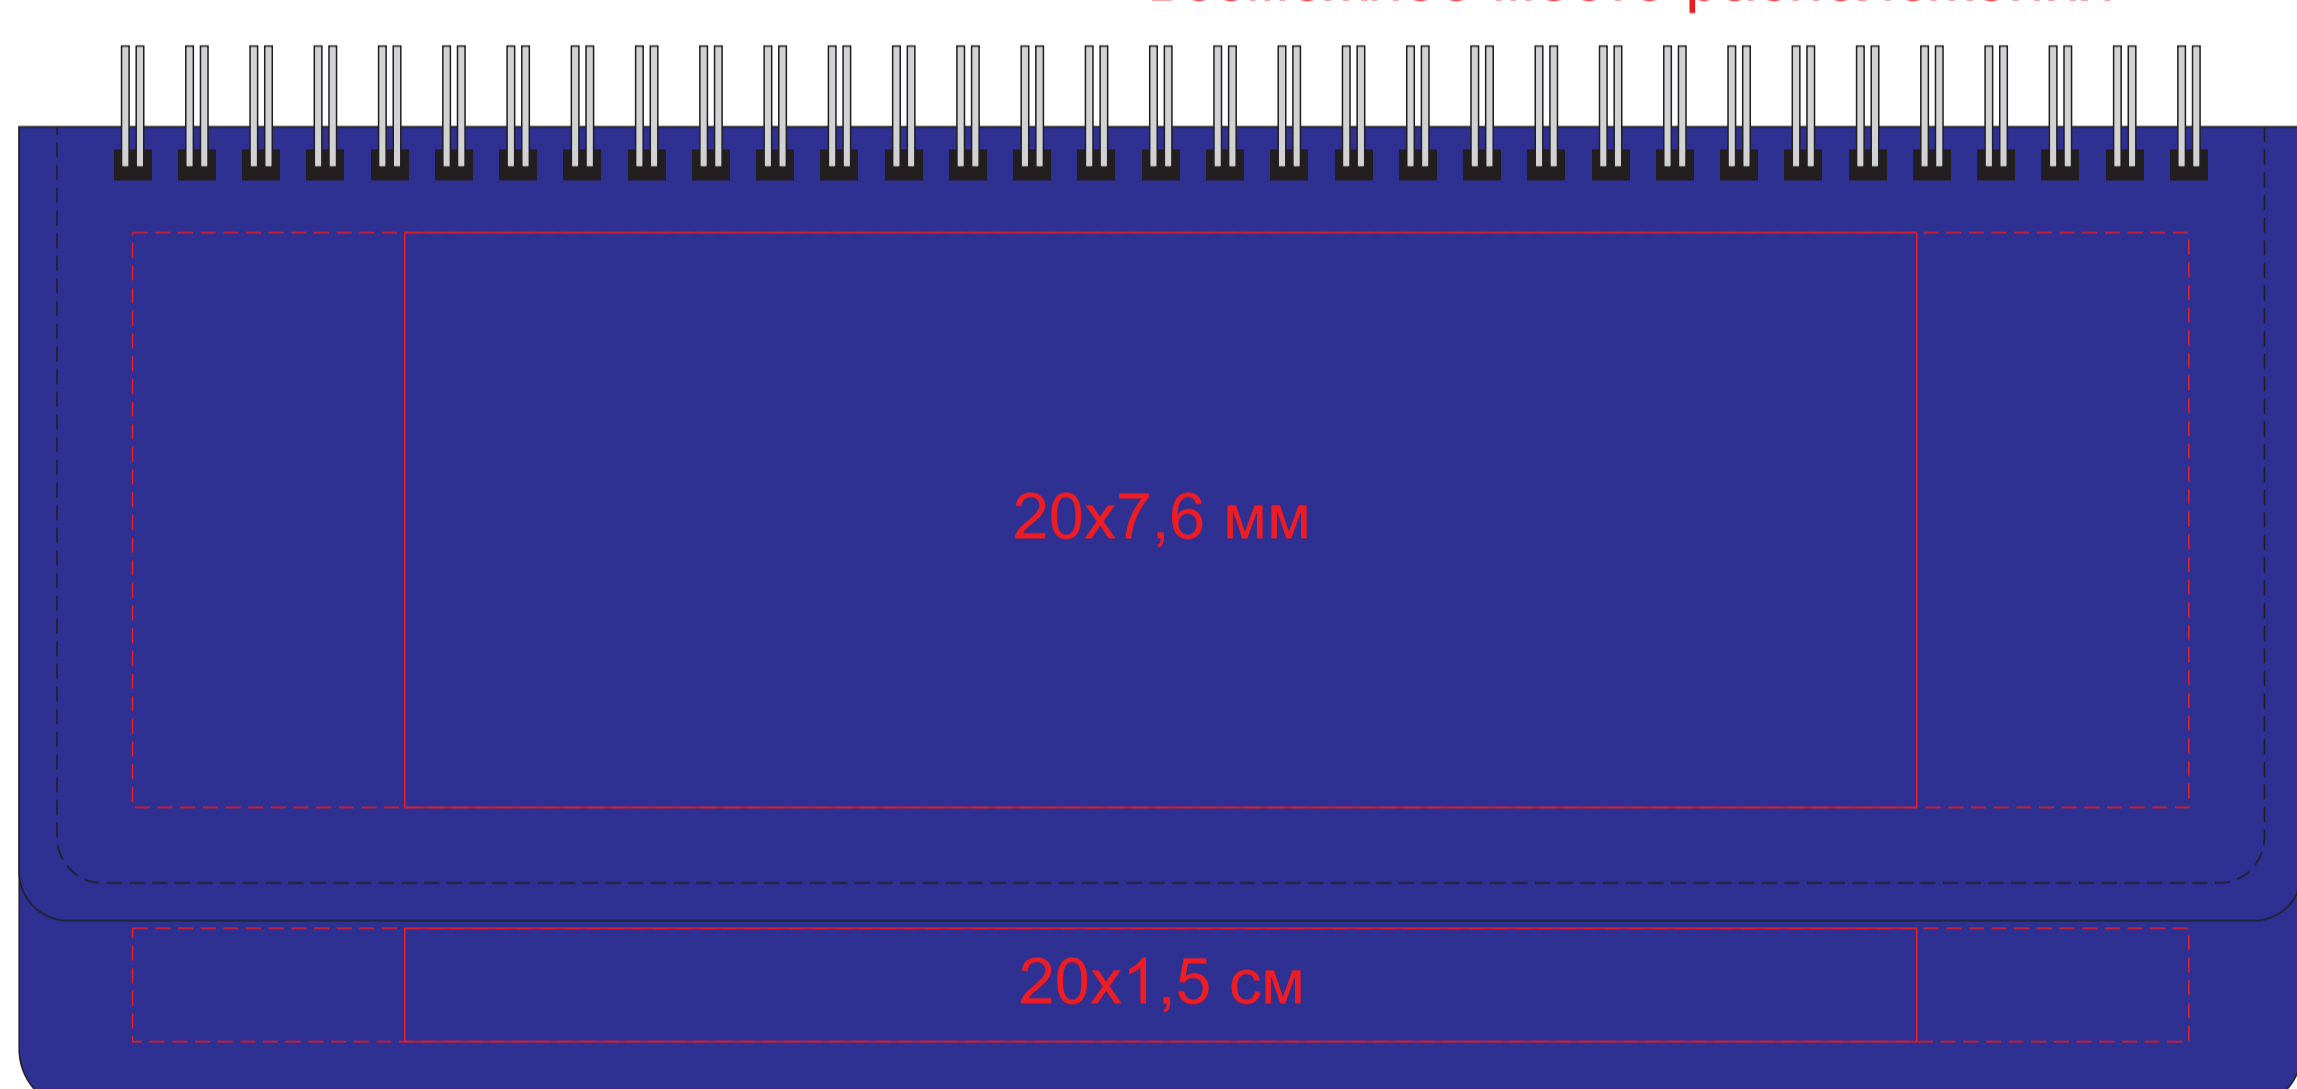

24603/13 ----- возможное место расположения

Коробка метод нанесения: только шелкография по плоским поверхностям max в 1 цвет (серебро, золото, чёрный, белый в два проката)

----- возможное место расположения

24603/14 ----- возможное место расположения

Коробка метод нанесения: только шелкография по плоским поверхностям max в 1 цвет (серебро, золото, чёрный, белый в два проката)

----- возможное место расположения

24603/25 ----- возможное место расположения

Коробка метод нанесения: только шелкография по плоским поверхностям max в 1 цвет (серебро, золото, чёрный, белый в два проката)

----- возможное место расположения

24603/35 ----- возможное место расположения

Коробка метод нанесения: только шелкография по плоским поверхностям max в 1 цвет (серебро, золото, чёрный, белый в два проката)

----- возможное место расположения