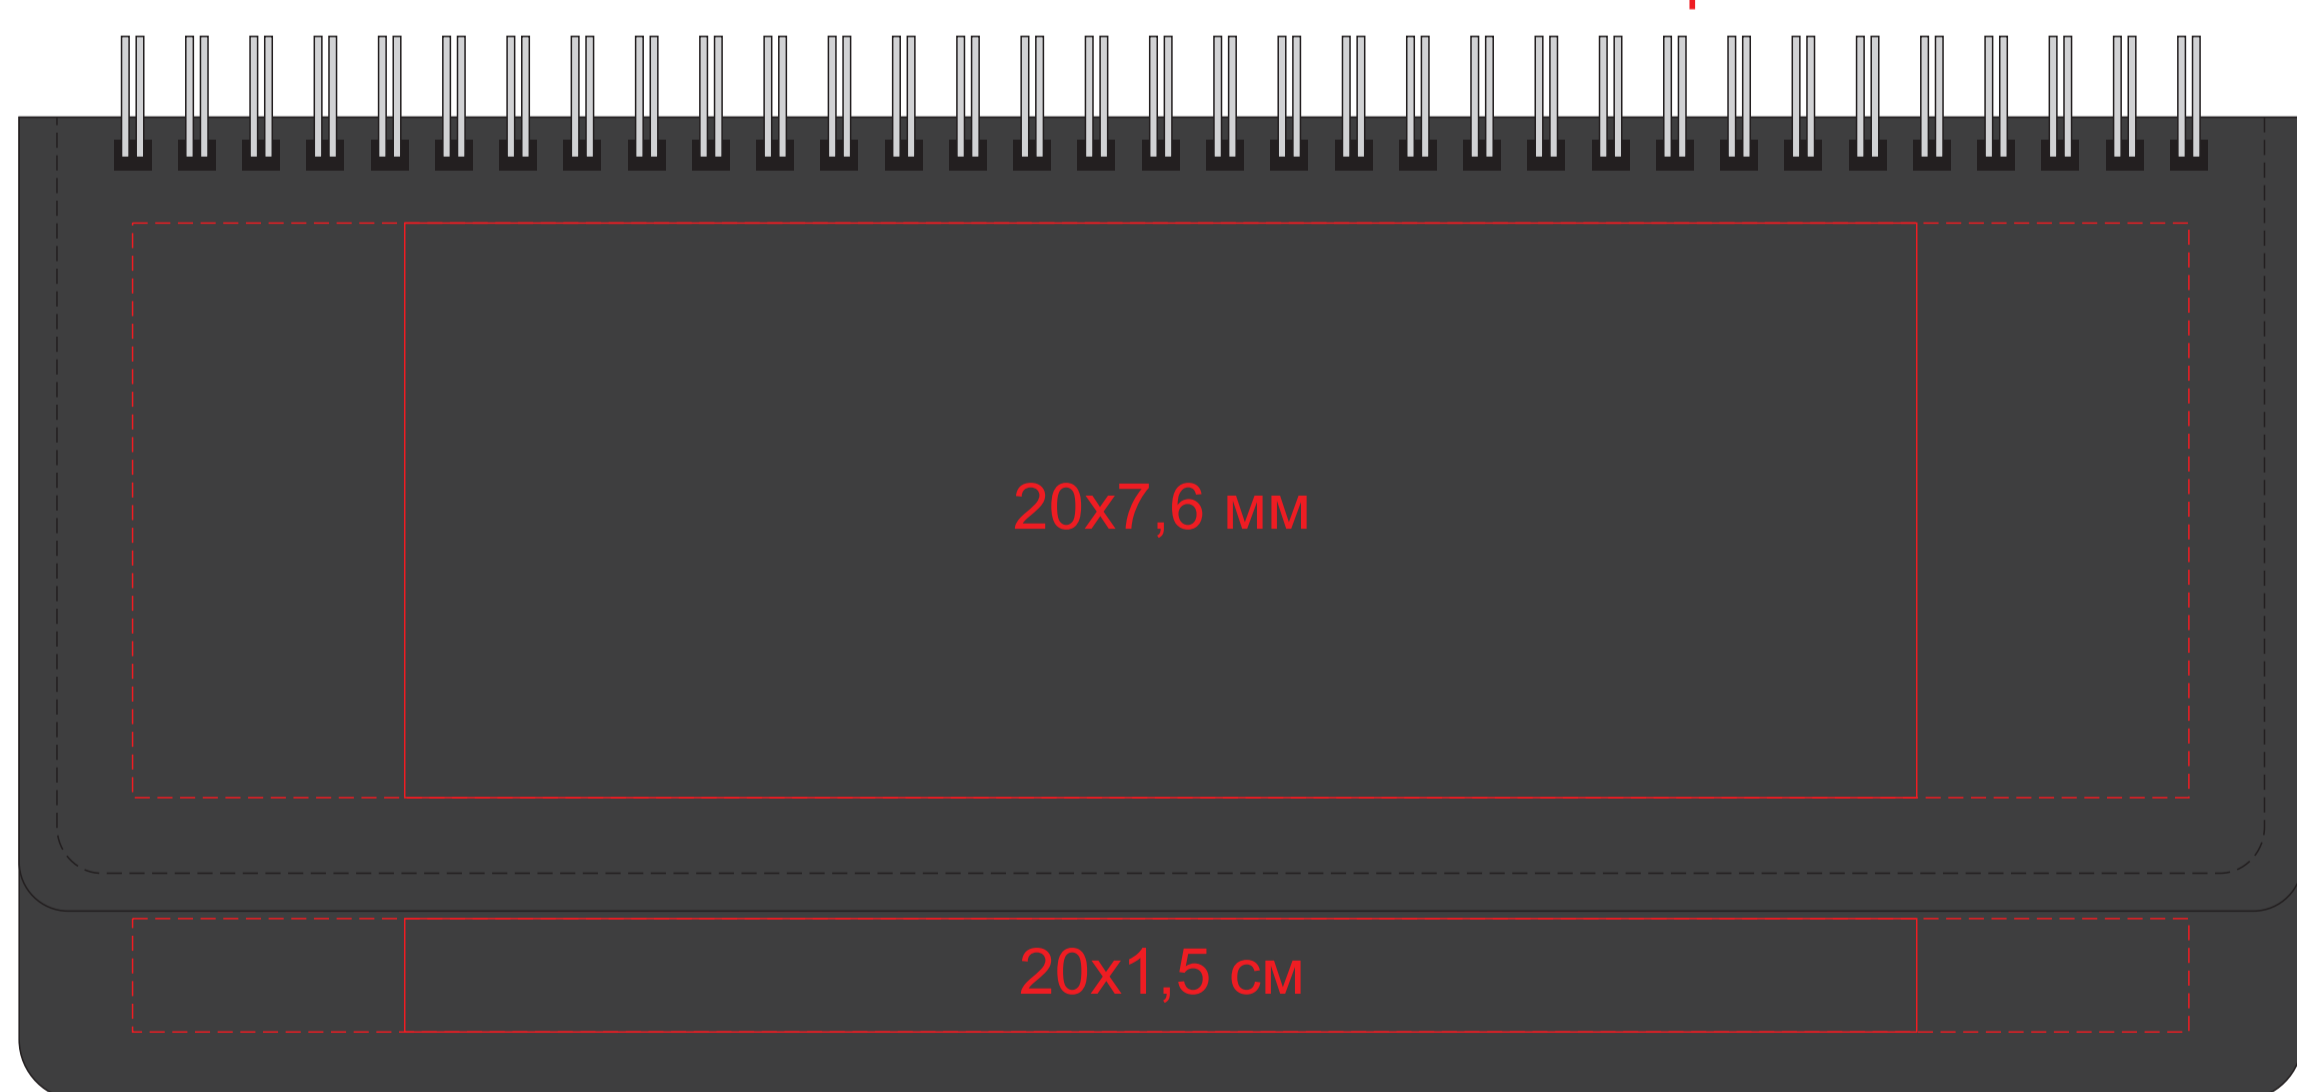

24603/14 ----- возможное место расположения

Коробка метод нанесения: только шелкография по плоским поверхностям max в 1 цвет (серебро, золото, чёрный, белый в два проката)

----- возможное место расположения

24603/25 ----- возможное место расположения

Коробка метод нанесения: только шелкография по плоским поверхностям max в 1 цвет (серебро, золото, чёрный, белый в два проката)

----- возможное место расположения

24603/35 ----- возможное место расположения

Коробка метод нанесения: только шелкография по плоским поверхностям max в 1 цвет (серебро, золото, чёрный, белый в два проката)

----- возможное место расположения

24603/26 ----- возможное место расположения

Коробка метод нанесения: только шелкография по плоским поверхностям max в 1 цвет (серебро, золото, чёрный, белый в два проката)

----- возможное место расположения