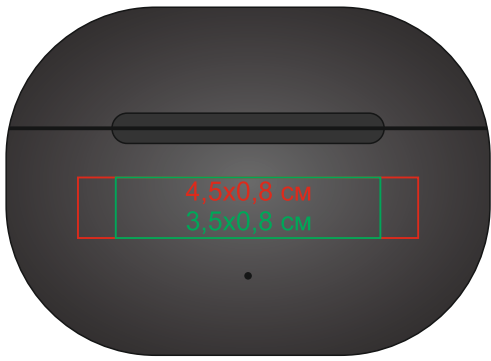

Наушники NEXA беспроводные с амбушюрами, металлический корпус,

арт. 39302

Метод нанесения: Гравировка, уф-печать

Крышка

Лицо

Оборот