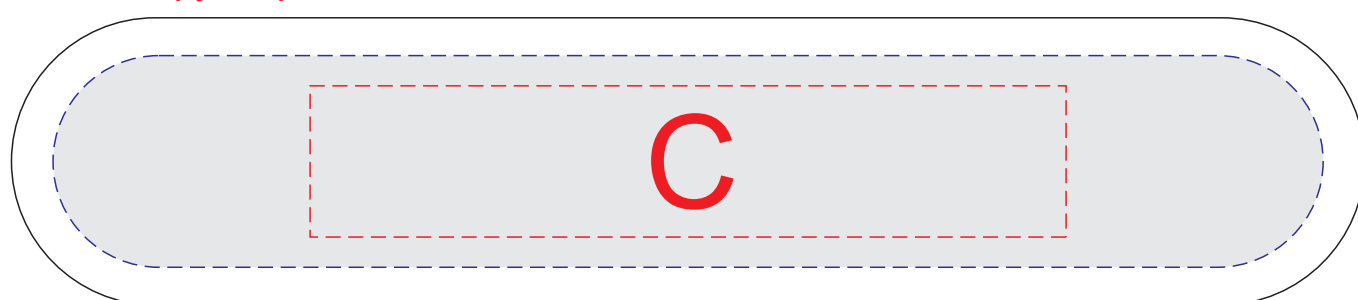

футляр

Гравировка белая матовая

открывается здесь

шубер

A	Вид нанесения	Макс площадь (Ш*В)
	Тампопечать	40x6мм
	Гравировка	40x6мм

B	Вид нанесения	Макс площадь (Ш*В)
	Тампопечать	45x6мм
	Гравировка	45x6мм

C	Вид нанесения	Макс площадь (Ш*В)
	Гравировка	150x28мм
	Тампопечать	50x20мм

D	Вид нанесения	Макс площадь (Ш*В)
	Цифровая печать	170x30мм
	Тампопечать (1+0)	50x20мм

Внимание! Тампопечать на шубере может быть только в 1 цвет - золотистой или серебристой краской.