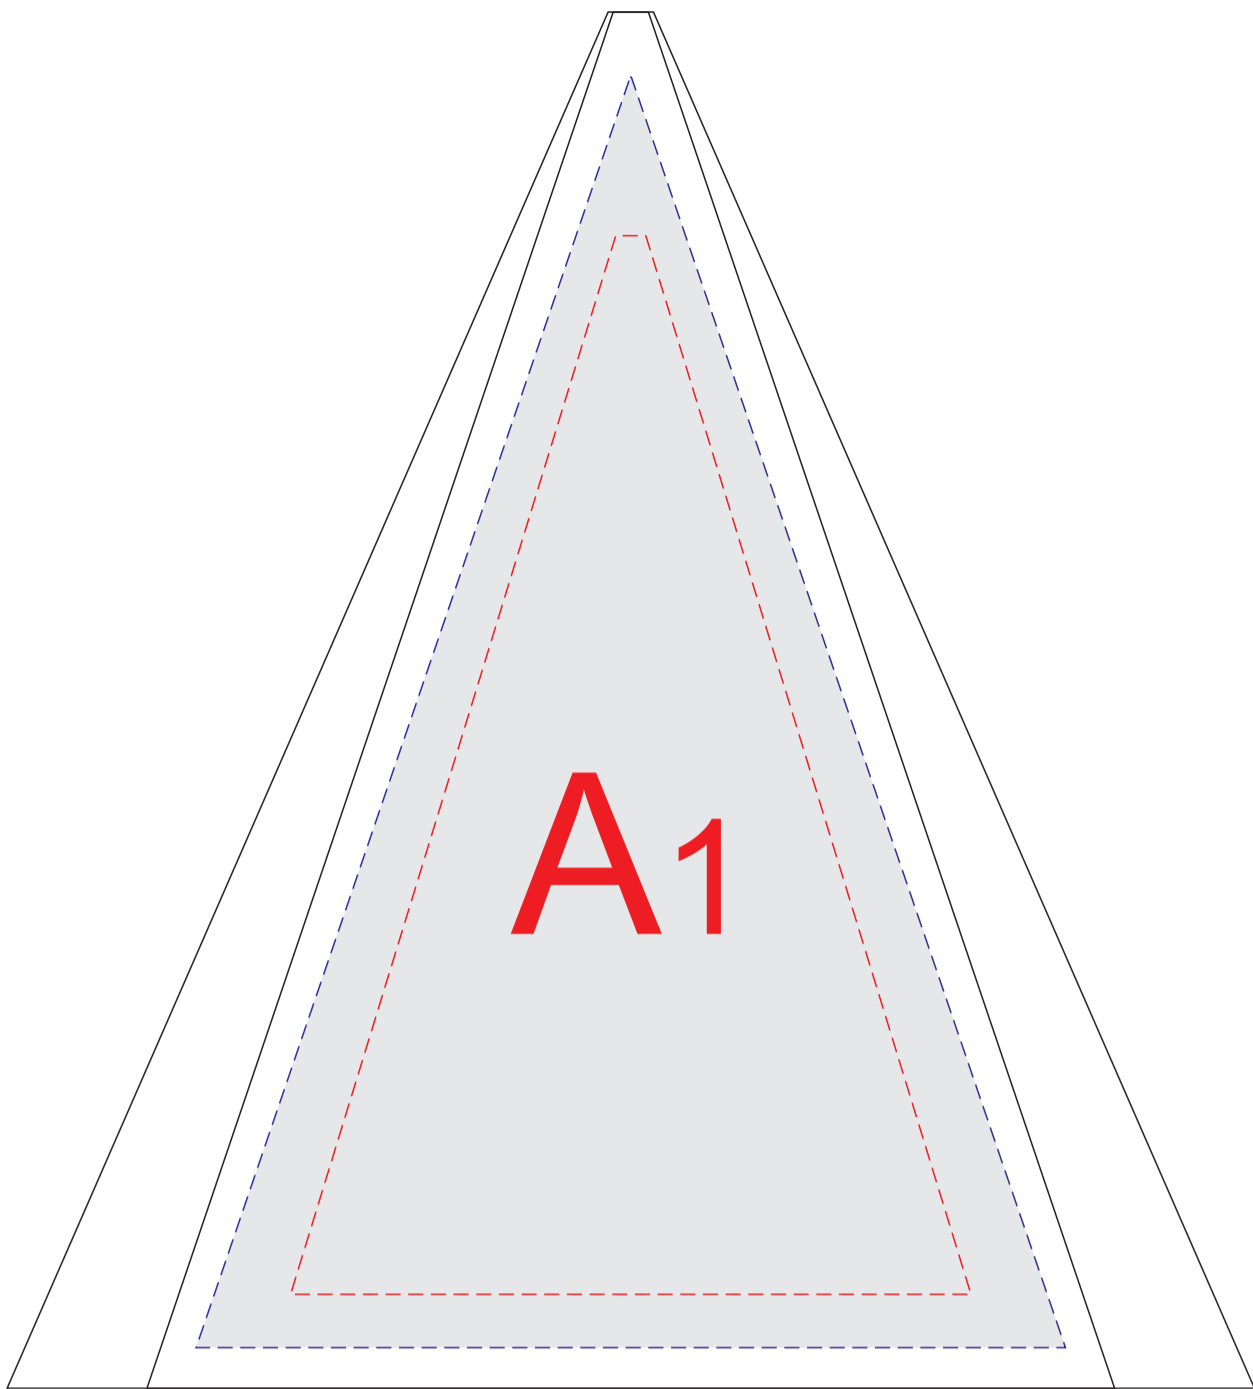

сторона 1

сторона 2

коробка

Внимание! Тампопечать на коробке может быть только черным, серебряным и золотистым цветом. Белый цвет (а так же пантоны) проваливается и мигрирует.

A	Вид нанесения	Макс площадь (Ш*В)
	Уф-печать	115x168мм
	Тампопечать	45x45мм
	Гравировка	110x160мм

B	Вид нанесения	Макс площадь (Ш*В)
	Шильд спектрум	150x150мм
	Тампопечать 1+0	45x45мм
	Тиснение	95x95мм