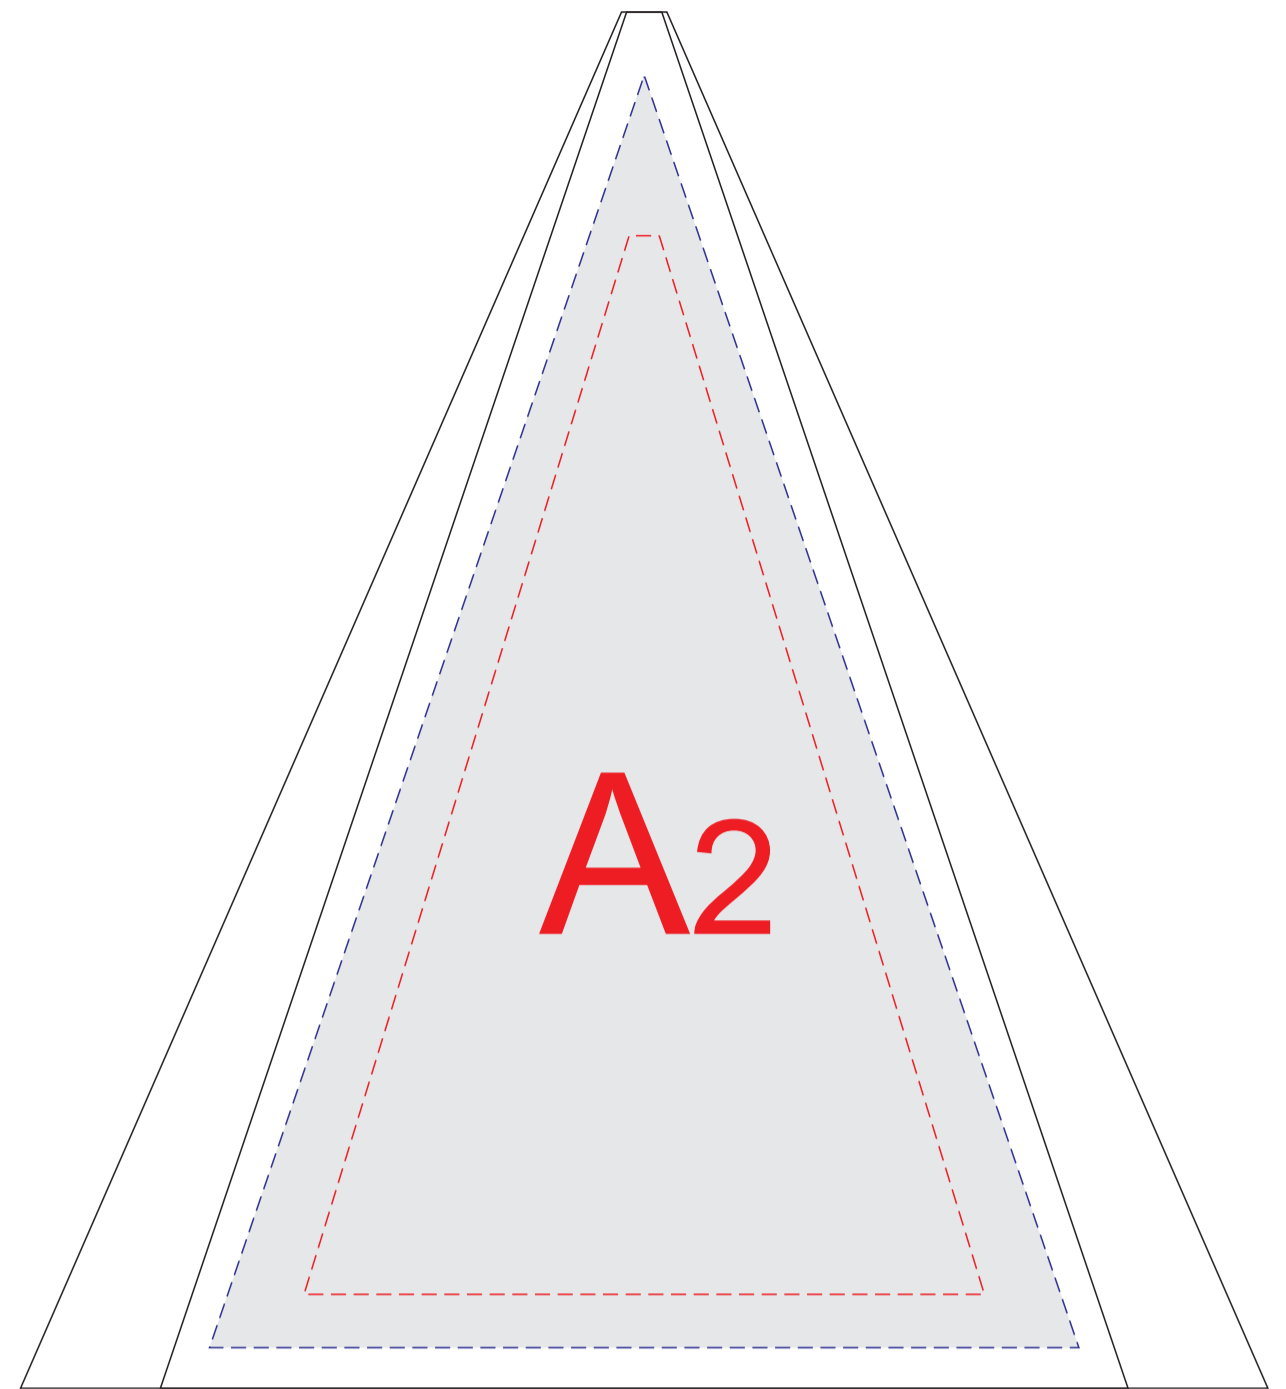

сторона 1

сторона 2

коробка

Внимание! Тампопечать на коробке может быть только черным, серебряным и золотистым цветом. Белый цвет (а так же пантоны) проваливается и мигрирует.

A	Вид нанесения	Макс площадь (Ш*В)
	Уф-печать	115x168мм
	Тампопечать	45x45мм
	Гравировка	110x160мм

B	Вид нанесения	Макс площадь (Ш*В)
	Шильд спектрум	150x150мм
	Тампопечать 1+0	45x45мм
	Тиснение	95x95мм