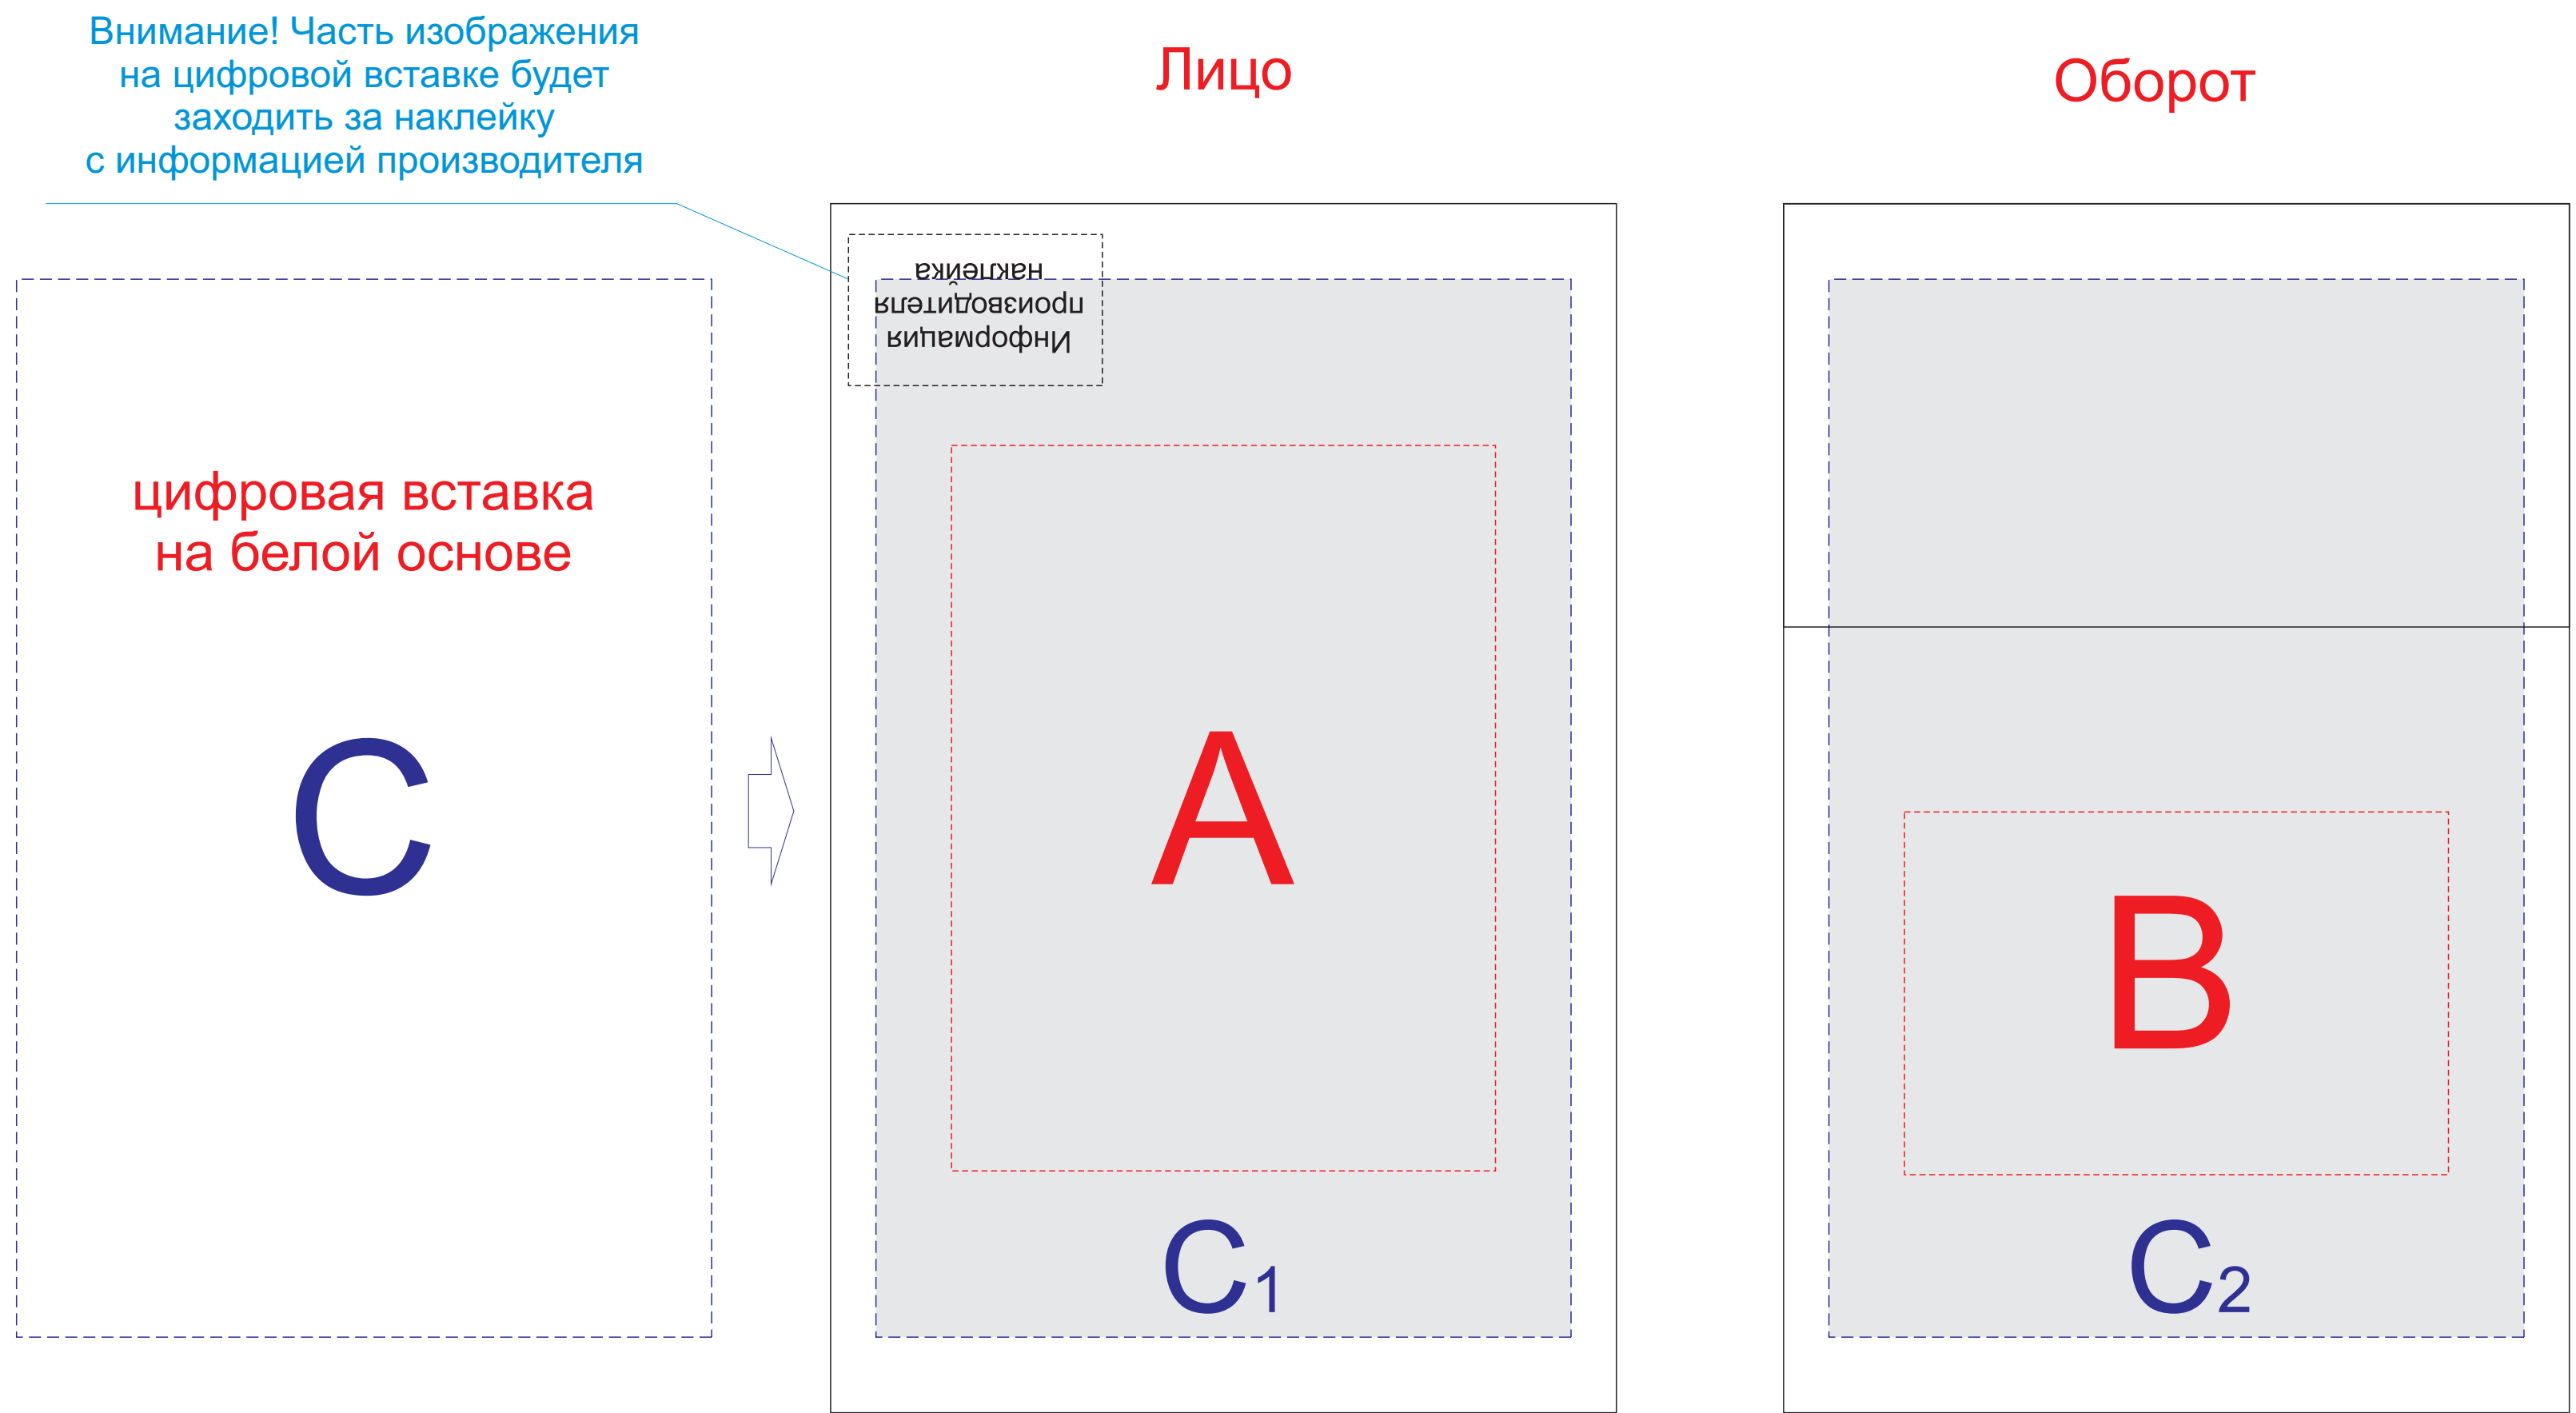

пакет отрисован в заклеенном виде с изделием внутри

А	Вид нанесения	Макс площадь (Ш*В)
	Цифровая печать (на белой пленке)	90x120мм

В	Вид нанесения	Макс площадь (Ш*В)
	Цифровая печать (на белой пленке)	90x60мм

С	Вид нанесения	Макс площадь (Ш*В)
	Цифровая вставка	115x175мм

Лицо

Оборот