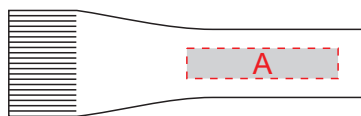

колпачок

<b>А</b>	<b>Вид нанесения</b>	<b>Макс площадь (Ш*В)</b>
	Тампопечать	20x4мм

<b>В</b>	<b>Вид нанесения</b>	<b>Макс площадь (Ш*В)</b>
	Тампопечать	50x4мм
	Уф печать	80x4мм

**Комментарий**

**Внимание!**  
Нанесение уф печати возможно только с одной стороны изделия!