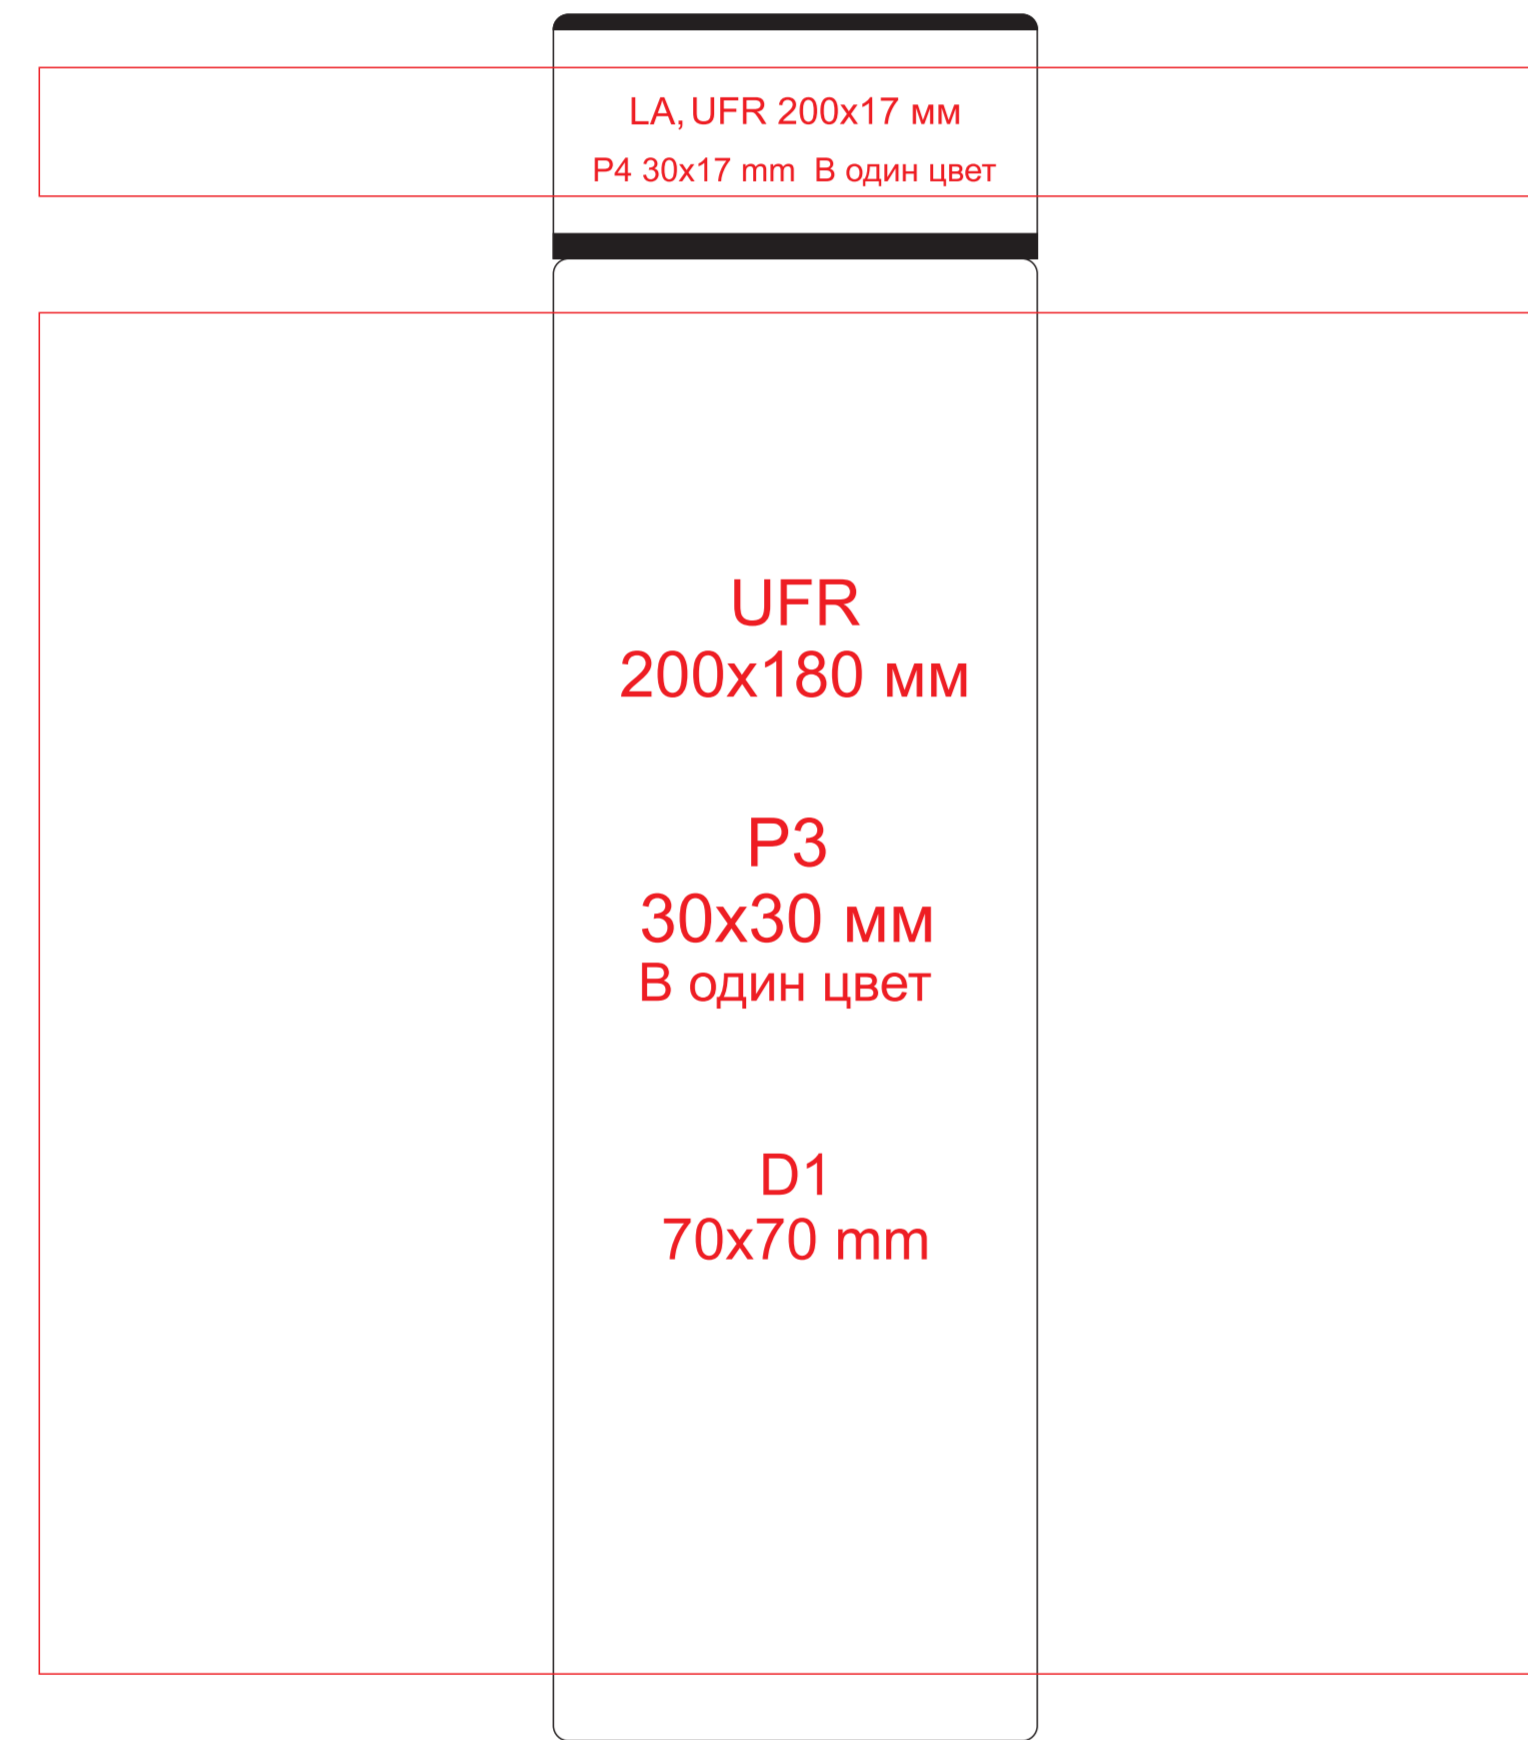

# 7989

\* - на чехол возможна печать с одной стороны, свободной от сшивки.  
Положение шва в тираже меняется, относительно него базироваться нельзя.

\*- длина окружности изделия зависит от партии и может отличаться +-5 мм

сторона 1