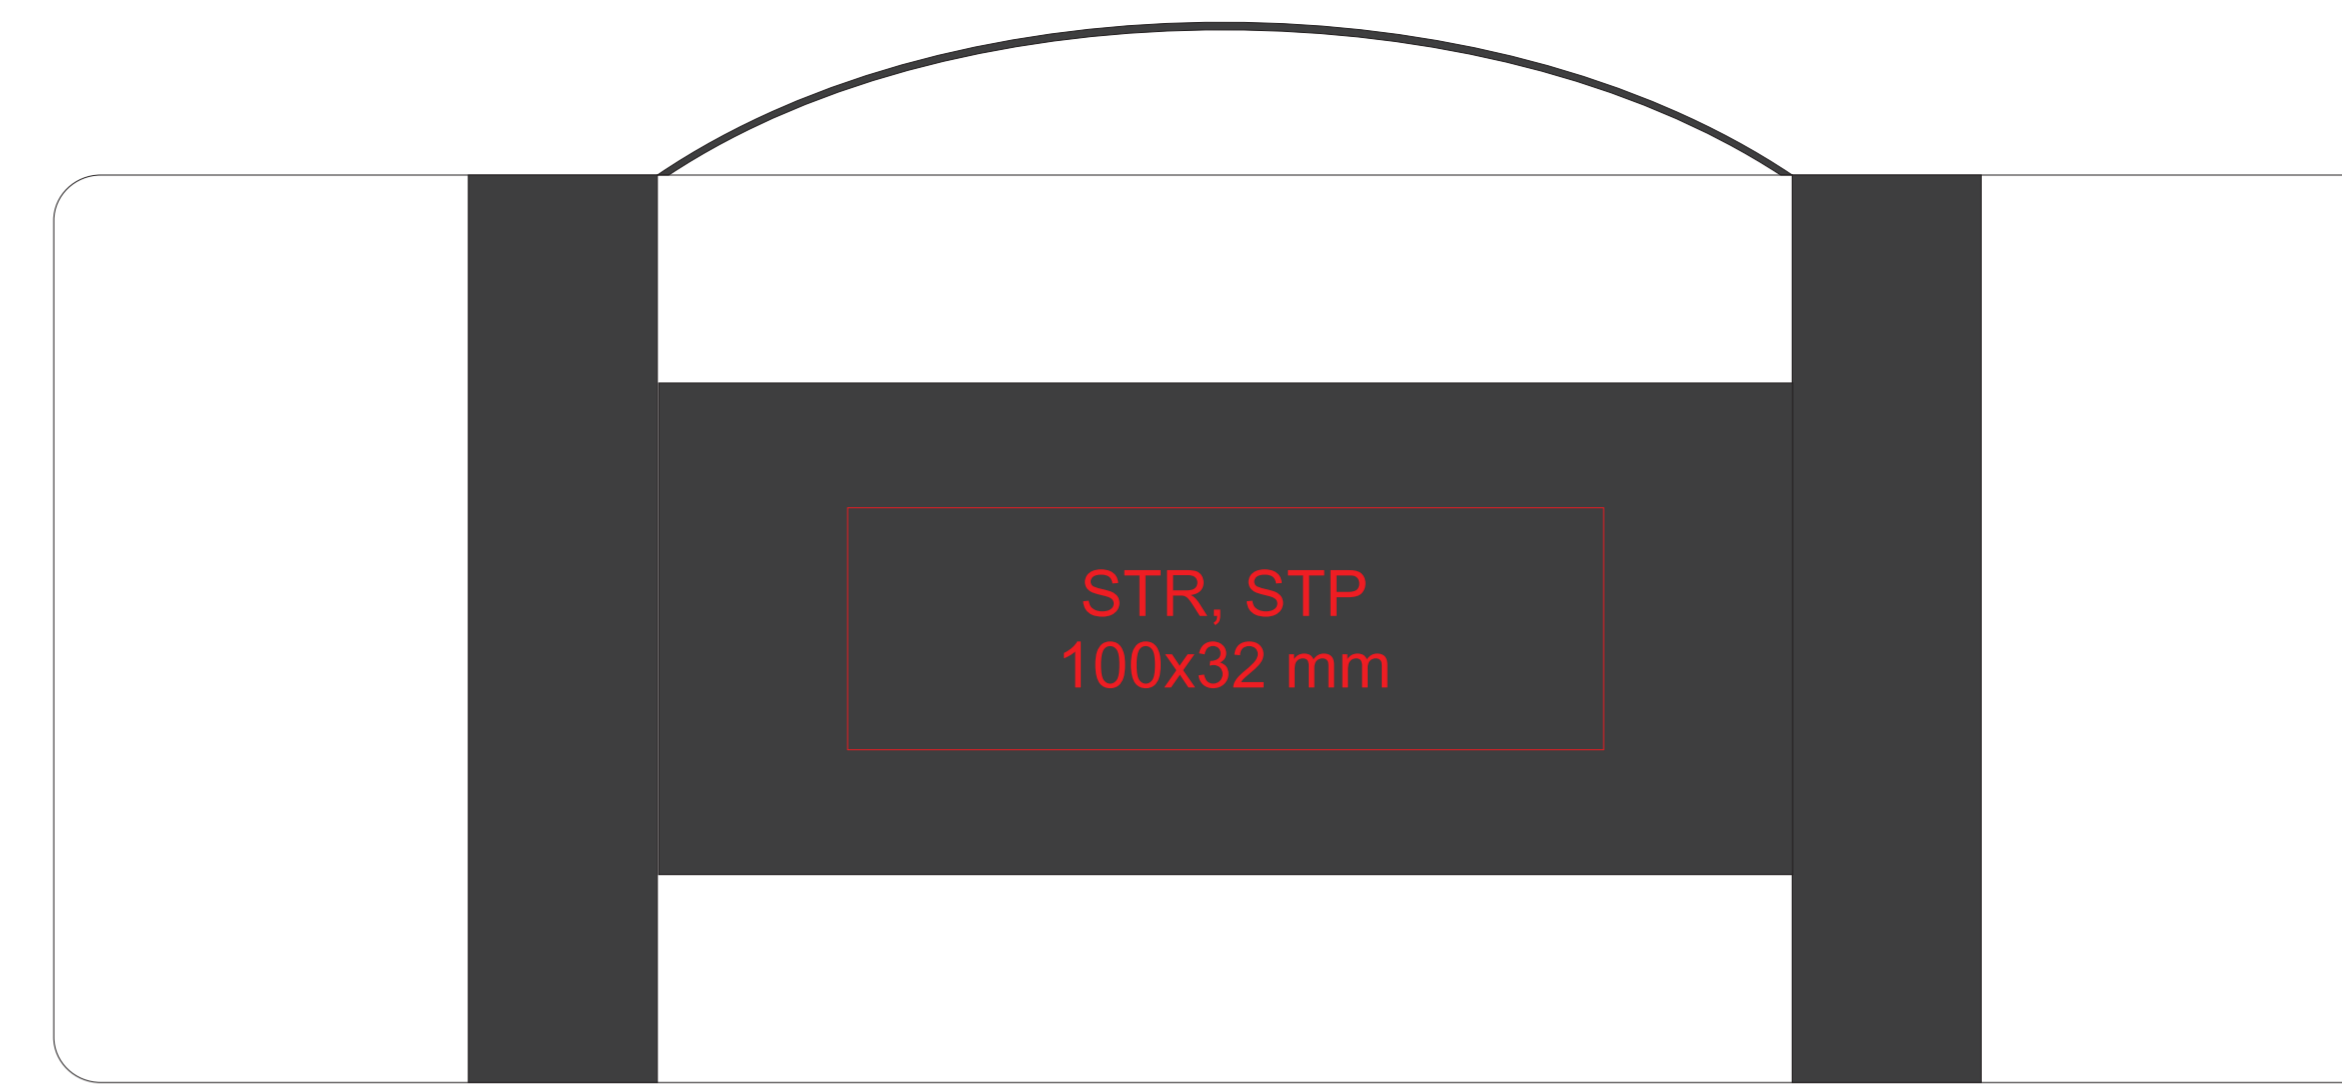

# 7989

\* - на чехол возможна печать с одной стороны, свободной от сшивки.  
Положение шва в тираже меняется, относительно него базироваться нельзя.

\*- длина окружности изделия зависит от партии и может отличаться +-5 мм

сторона 1