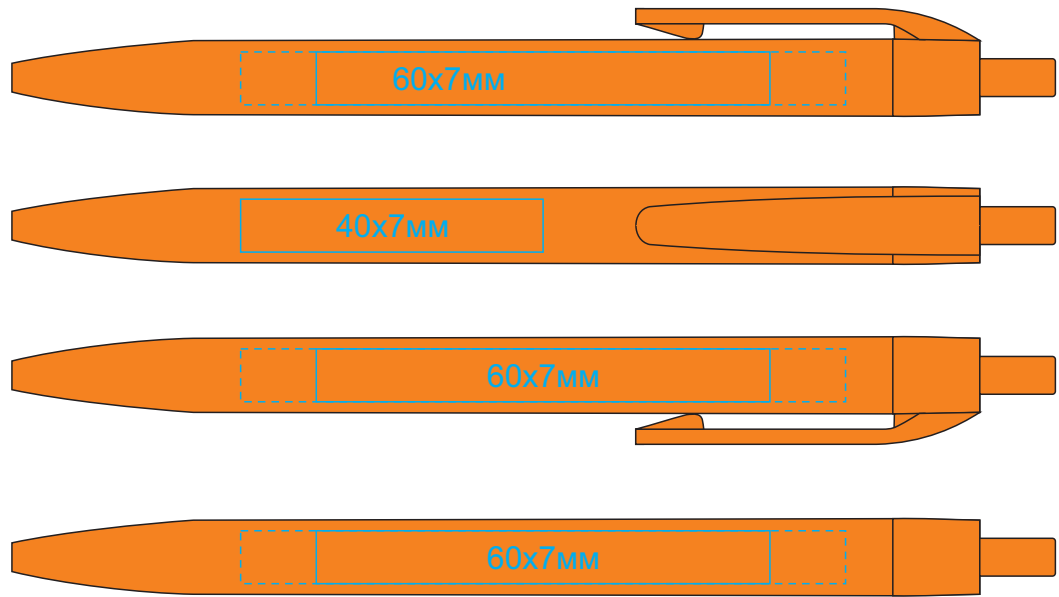

Ручки из пластика NeoPen N6

арт. 22803

методы нанесения: [тампопечать](#)

(возможное расположение нанесения)

22803/01

22803/11

22803/03

22803/15

22803/05

22803/22

22803/08

22803/24

22803/10

22803/27