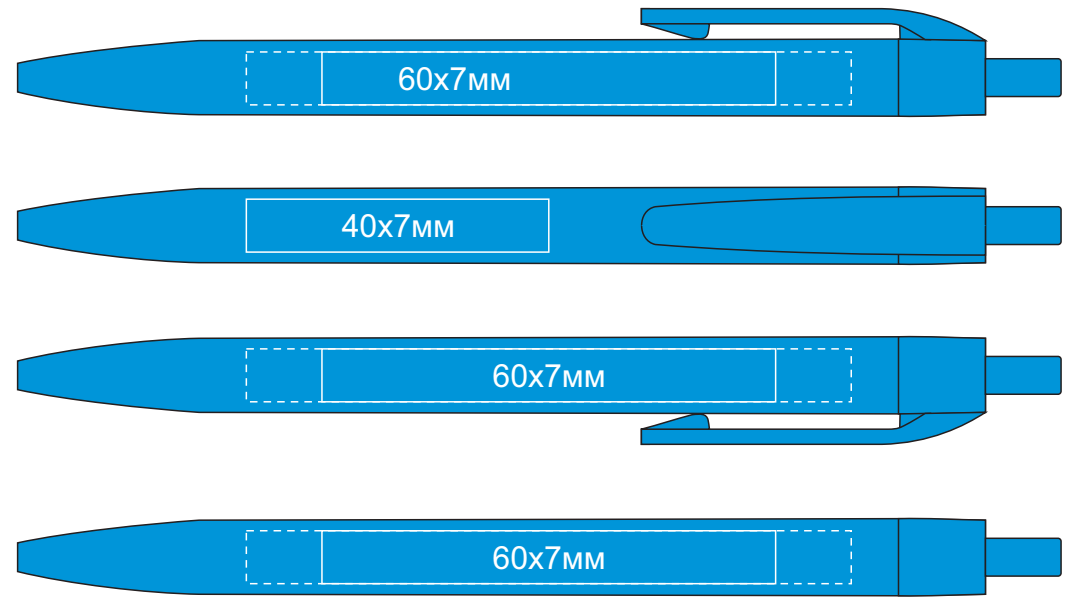

Ручки из пластика NeoPen N6

арт. 22803

методы нанесения: [тампопечать](#)

(возможное расположение нанесения)

22803/01

22803/11

22803/03

22803/15

22803/05

22803/22

22803/08

22803/24

22803/10

22803/27