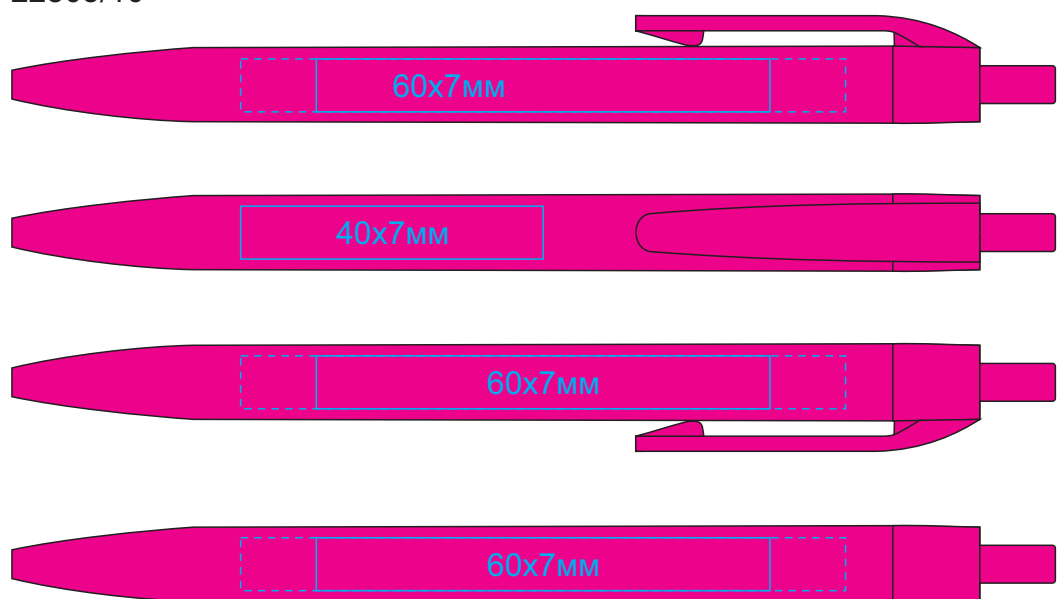

Ручки из пластика NeoPen N6

арт. 22803

методы нанесения: [тампопечать](#)

(возможное расположение нанесения)

22803/01

22803/11

22803/03

22803/15

22803/05

22803/22

22803/08

22803/24

22803/10

22803/27