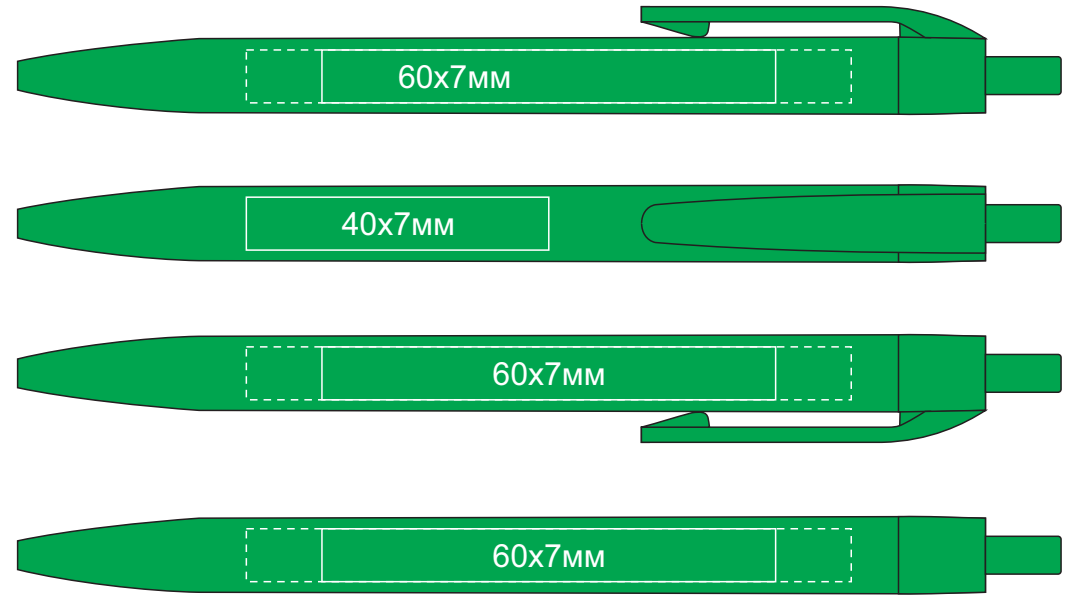

Ручки из пластика NeoPen N6

арт. 22803

методы нанесения: [тампопечать](#)

(возможное расположение нанесения)

22803/01

22803/11

22803/03

22803/15

22803/05

22803/22

22803/08

22803/24

22803/10

22803/27