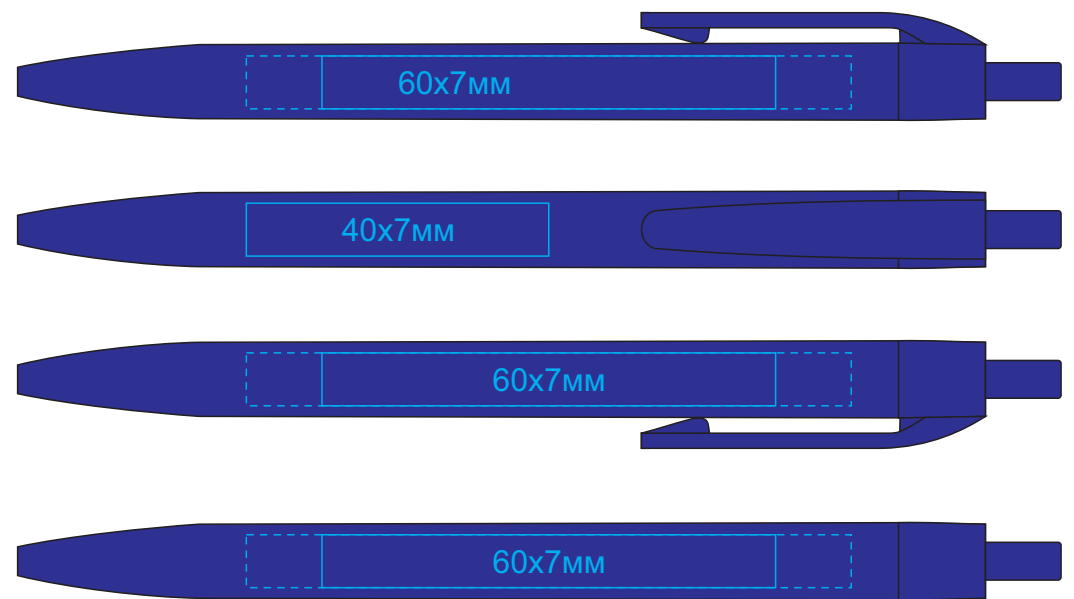

Ручки из пластика NeoPen N6

арт. 22803

методы нанесения: [тампопечать](#)

(возможное расположение нанесения)

22803/01

22803/11

22803/03

22803/15

22803/05

22803/22

22803/08

22803/24

22803/10

22803/27