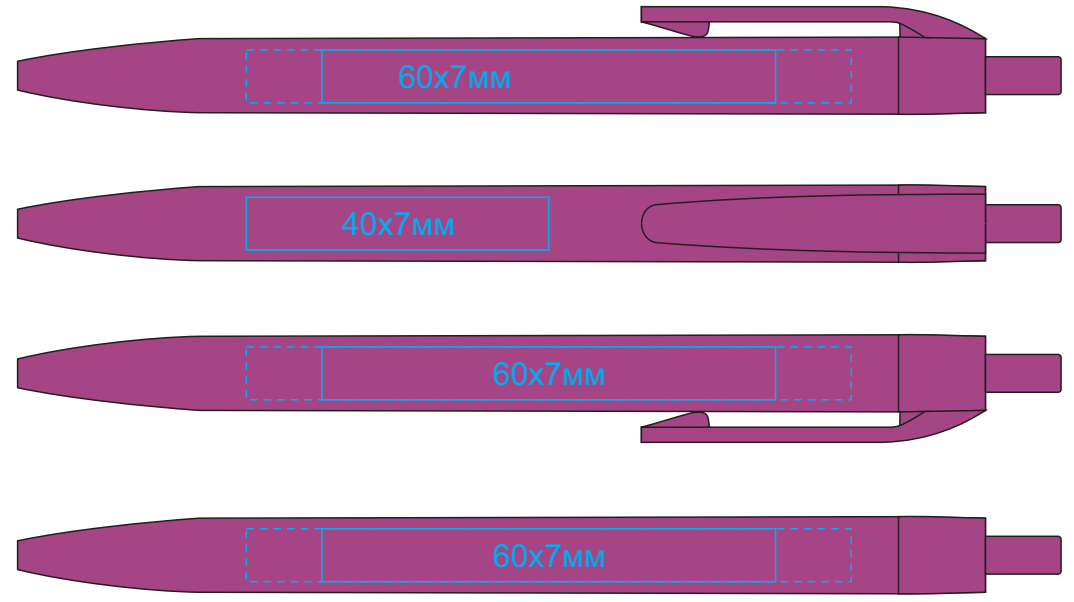

Ручки из пластика NeoPen N6

арт. 22803

методы нанесения: [тампопечать](#)

(возможное расположение нанесения)

22803/01

22803/11

22803/03

22803/15

22803/05

22803/22

22803/08

22803/24

22803/10

22803/27