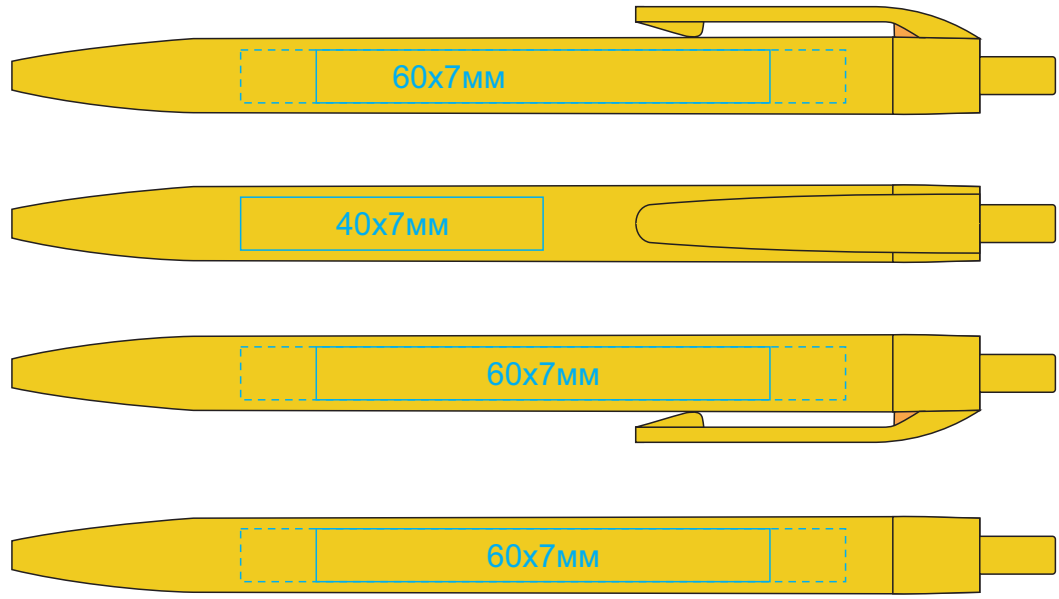

Ручки из пластика NeoPen N6

арт. 22803

методы нанесения: [тампопечать](#)

(возможное расположение нанесения)

22803/01

22803/11

22803/03

22803/15

22803/05

22803/22

22803/08

22803/24

22803/10

22803/27