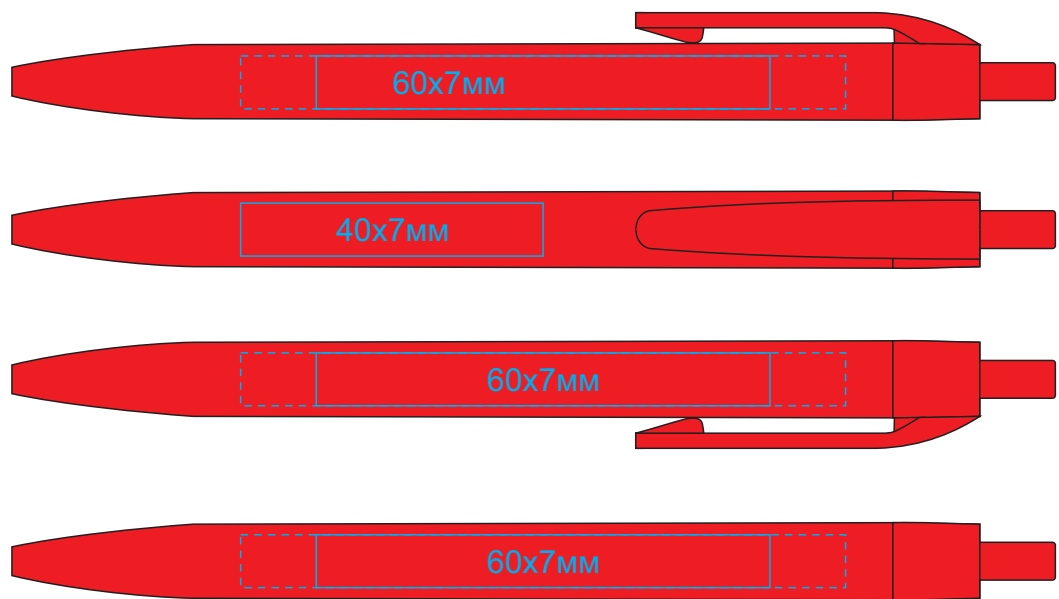

Ручки из пластика NeoPen N6

арт. 22803

методы нанесения: [тампопечать](#)

(возможное расположение нанесения)

22803/01

22803/11

22803/03

22803/15

22803/05

22803/22

22803/08

22803/24

22803/10

22803/27