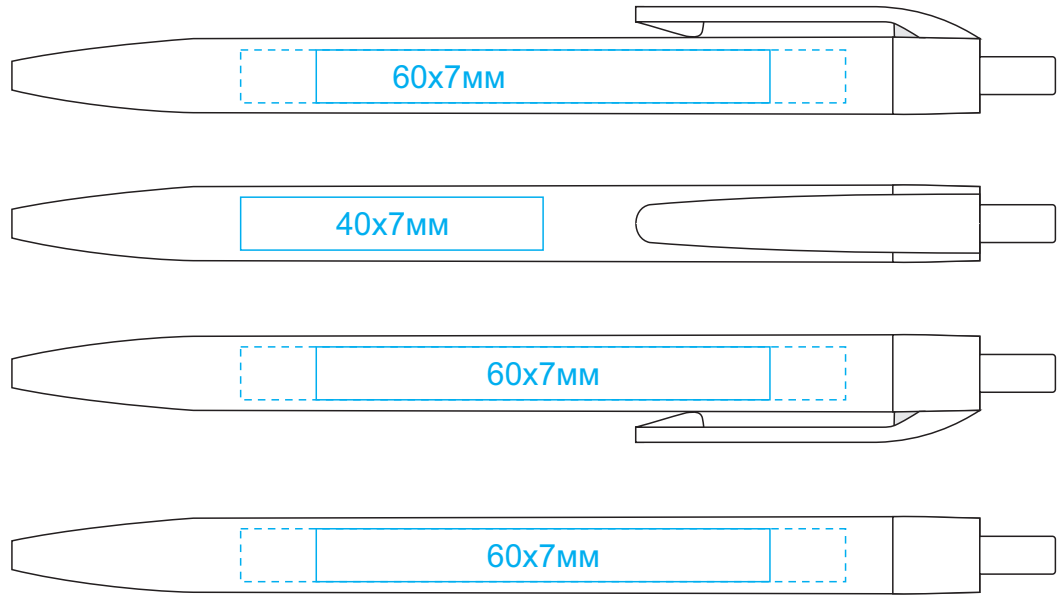

Ручки из пластика NeoPen N6

арт. 22803

методы нанесения: [тампопечать](#)

(возможное расположение нанесения)

22803/01

22803/11

22803/03

22803/15

22803/05

22803/22

22803/08

22803/24

22803/10

22803/27