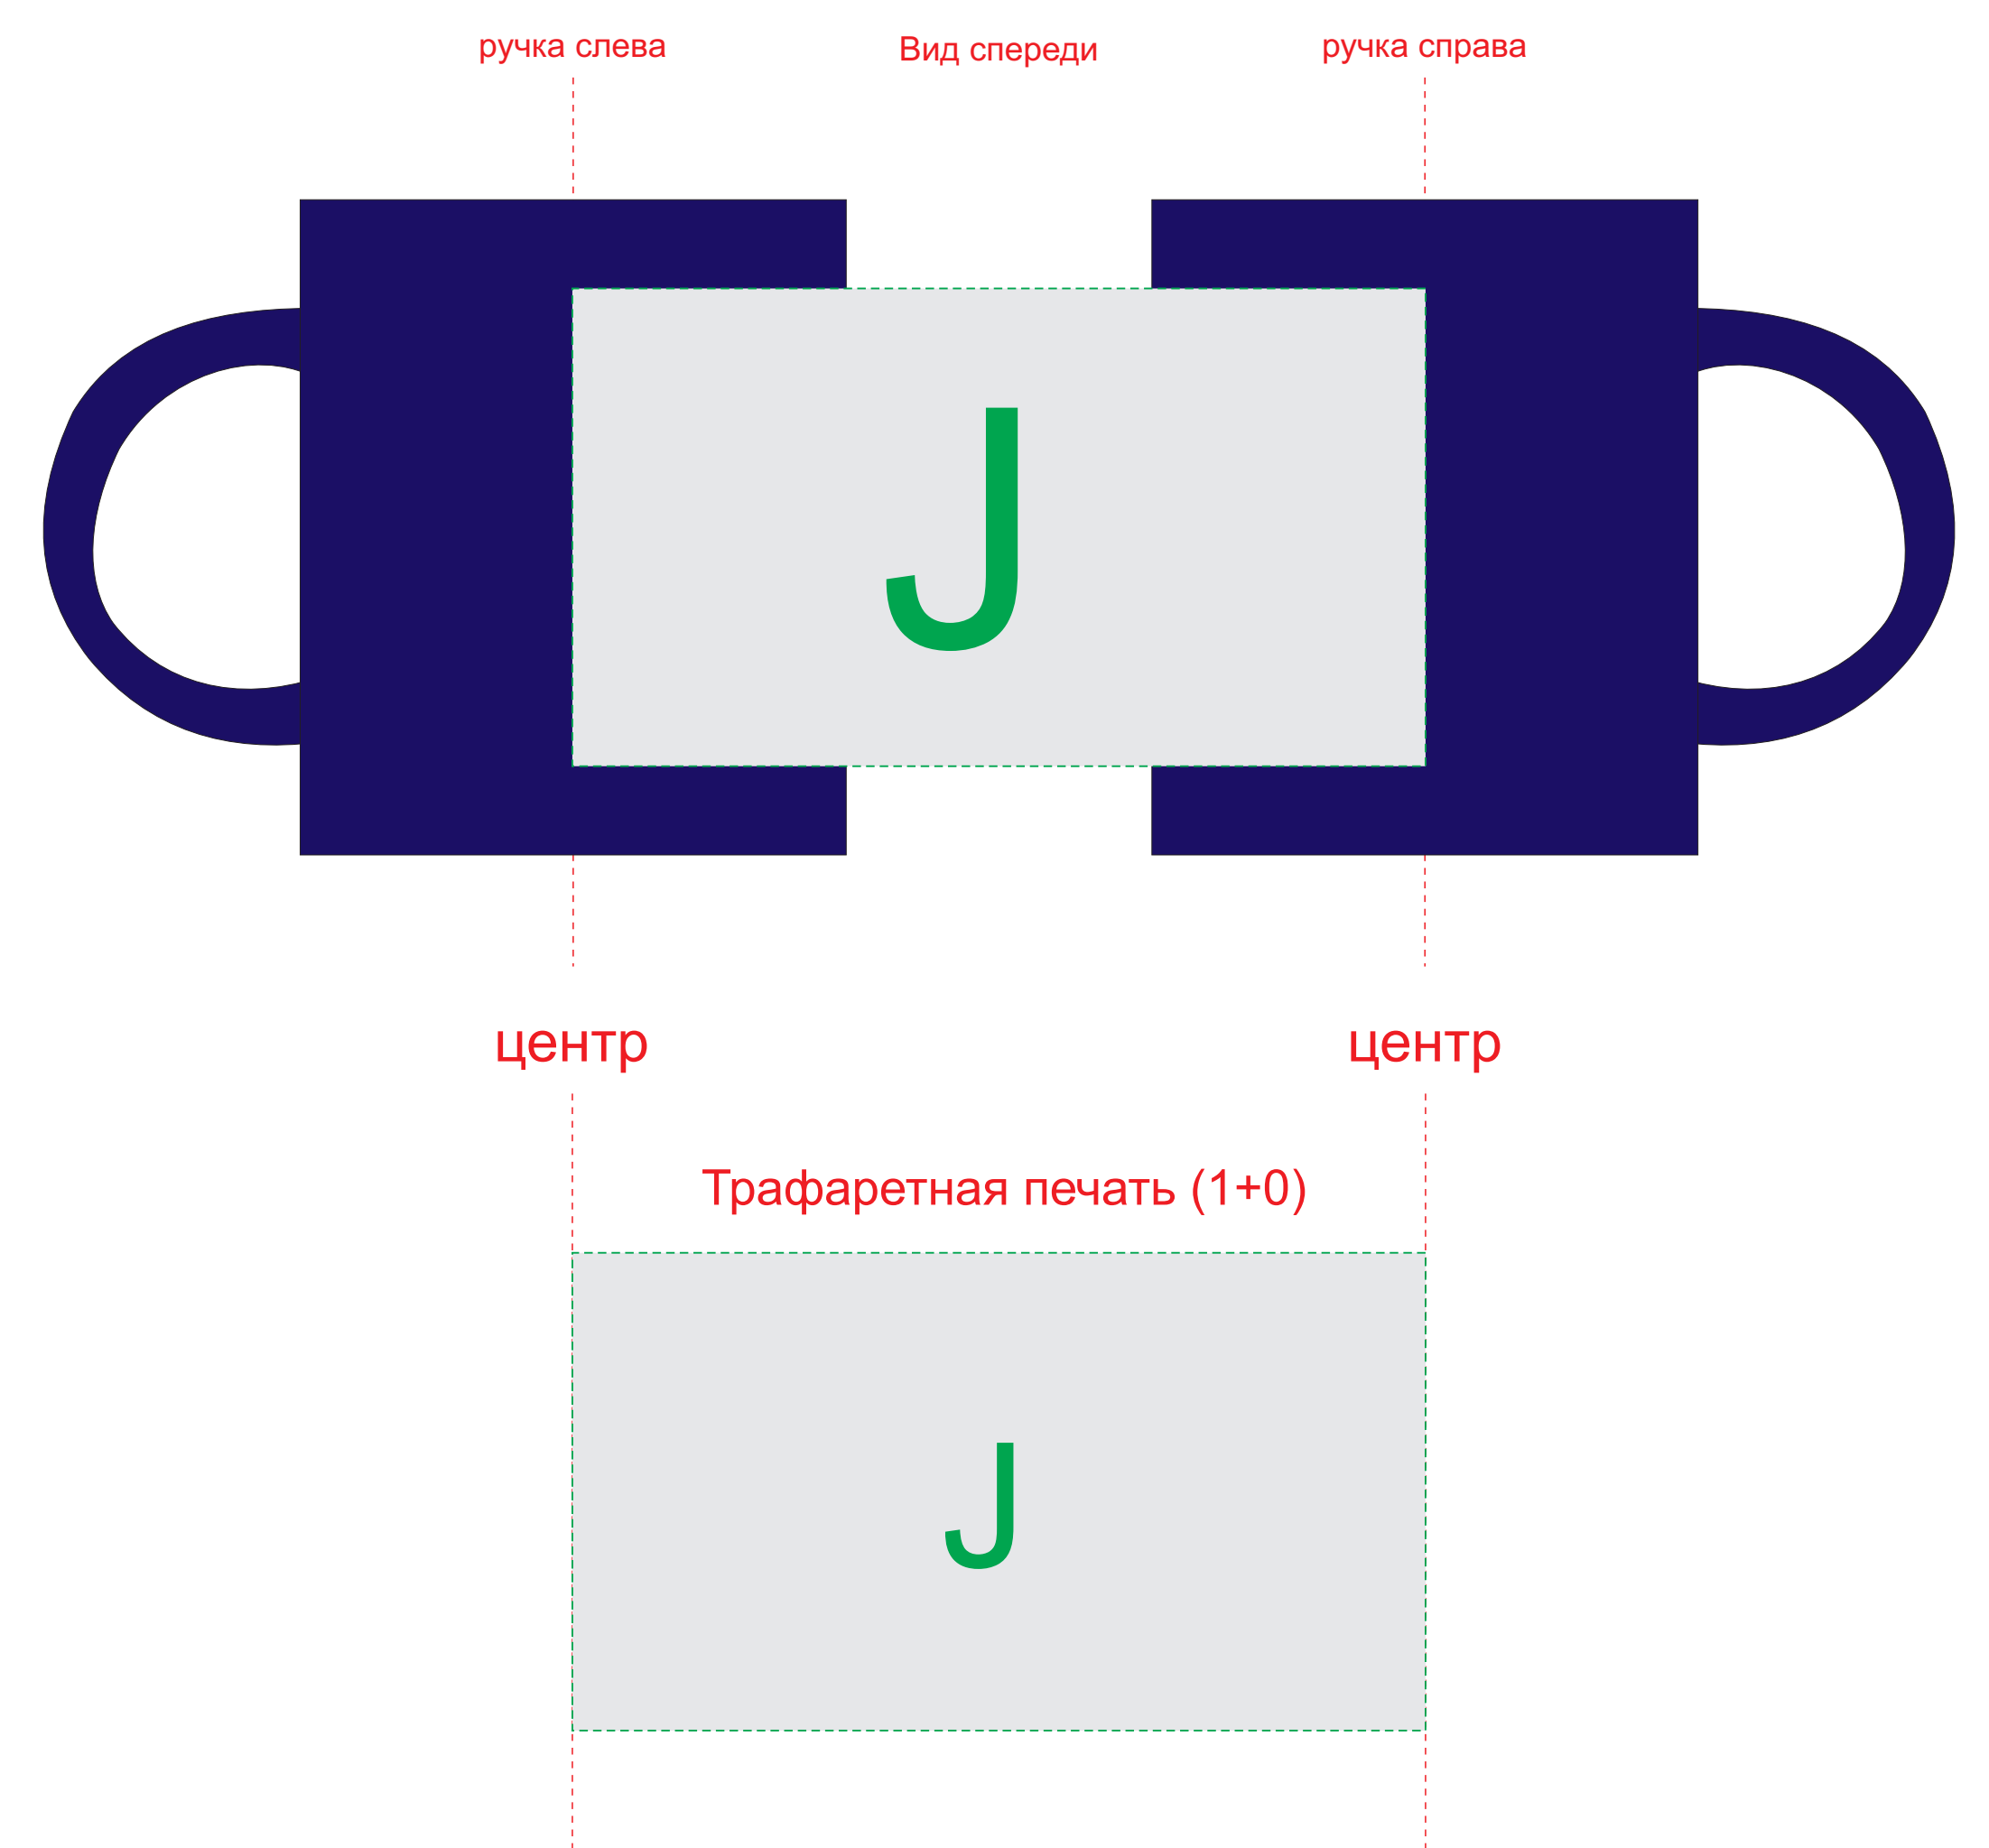

Нанесение возможно на каждом из четырех стеклянных окошек

вид сверху

A	Вид нанесения	Макс площадь (Ш*В)
	Цифровая печать	70x90мм

B	Вид нанесения	Макс площадь (Ш*В)
	Цифровая печать	70x25мм

C	Вид нанесения	Макс площадь (Ш*В)
	Цифровая печать	70x55мм

D	Вид нанесения	Макс площадь (Ш*В)
	Цифровая печать	70x55мм

E	Вид нанесения	Макс площадь (Ш*В)
	Шильд спектрум	150x150мм
	Металлостикер	170x150мм
	Цифровая печать на белой основе	230x230мм
	Трафаретная печать (1+0)	160x160мм

F	Вид нанесения	Макс площадь (Ш*В)
	Тампопечать	30x15мм

G	Вид нанесения	Макс площадь (Ш*В)
	Тампопечать	25x50мм

H	Вид нанесения	Макс площадь (Ш*В)
	Деколь	210x77мм

I	Вид нанесения	Макс площадь (Ш*В)
	Тампопечать	35x50мм

J	Вид нанесения	Макс площадь (Ш*В)
	Круговая трафаретная печать (1+0)	125x70мм