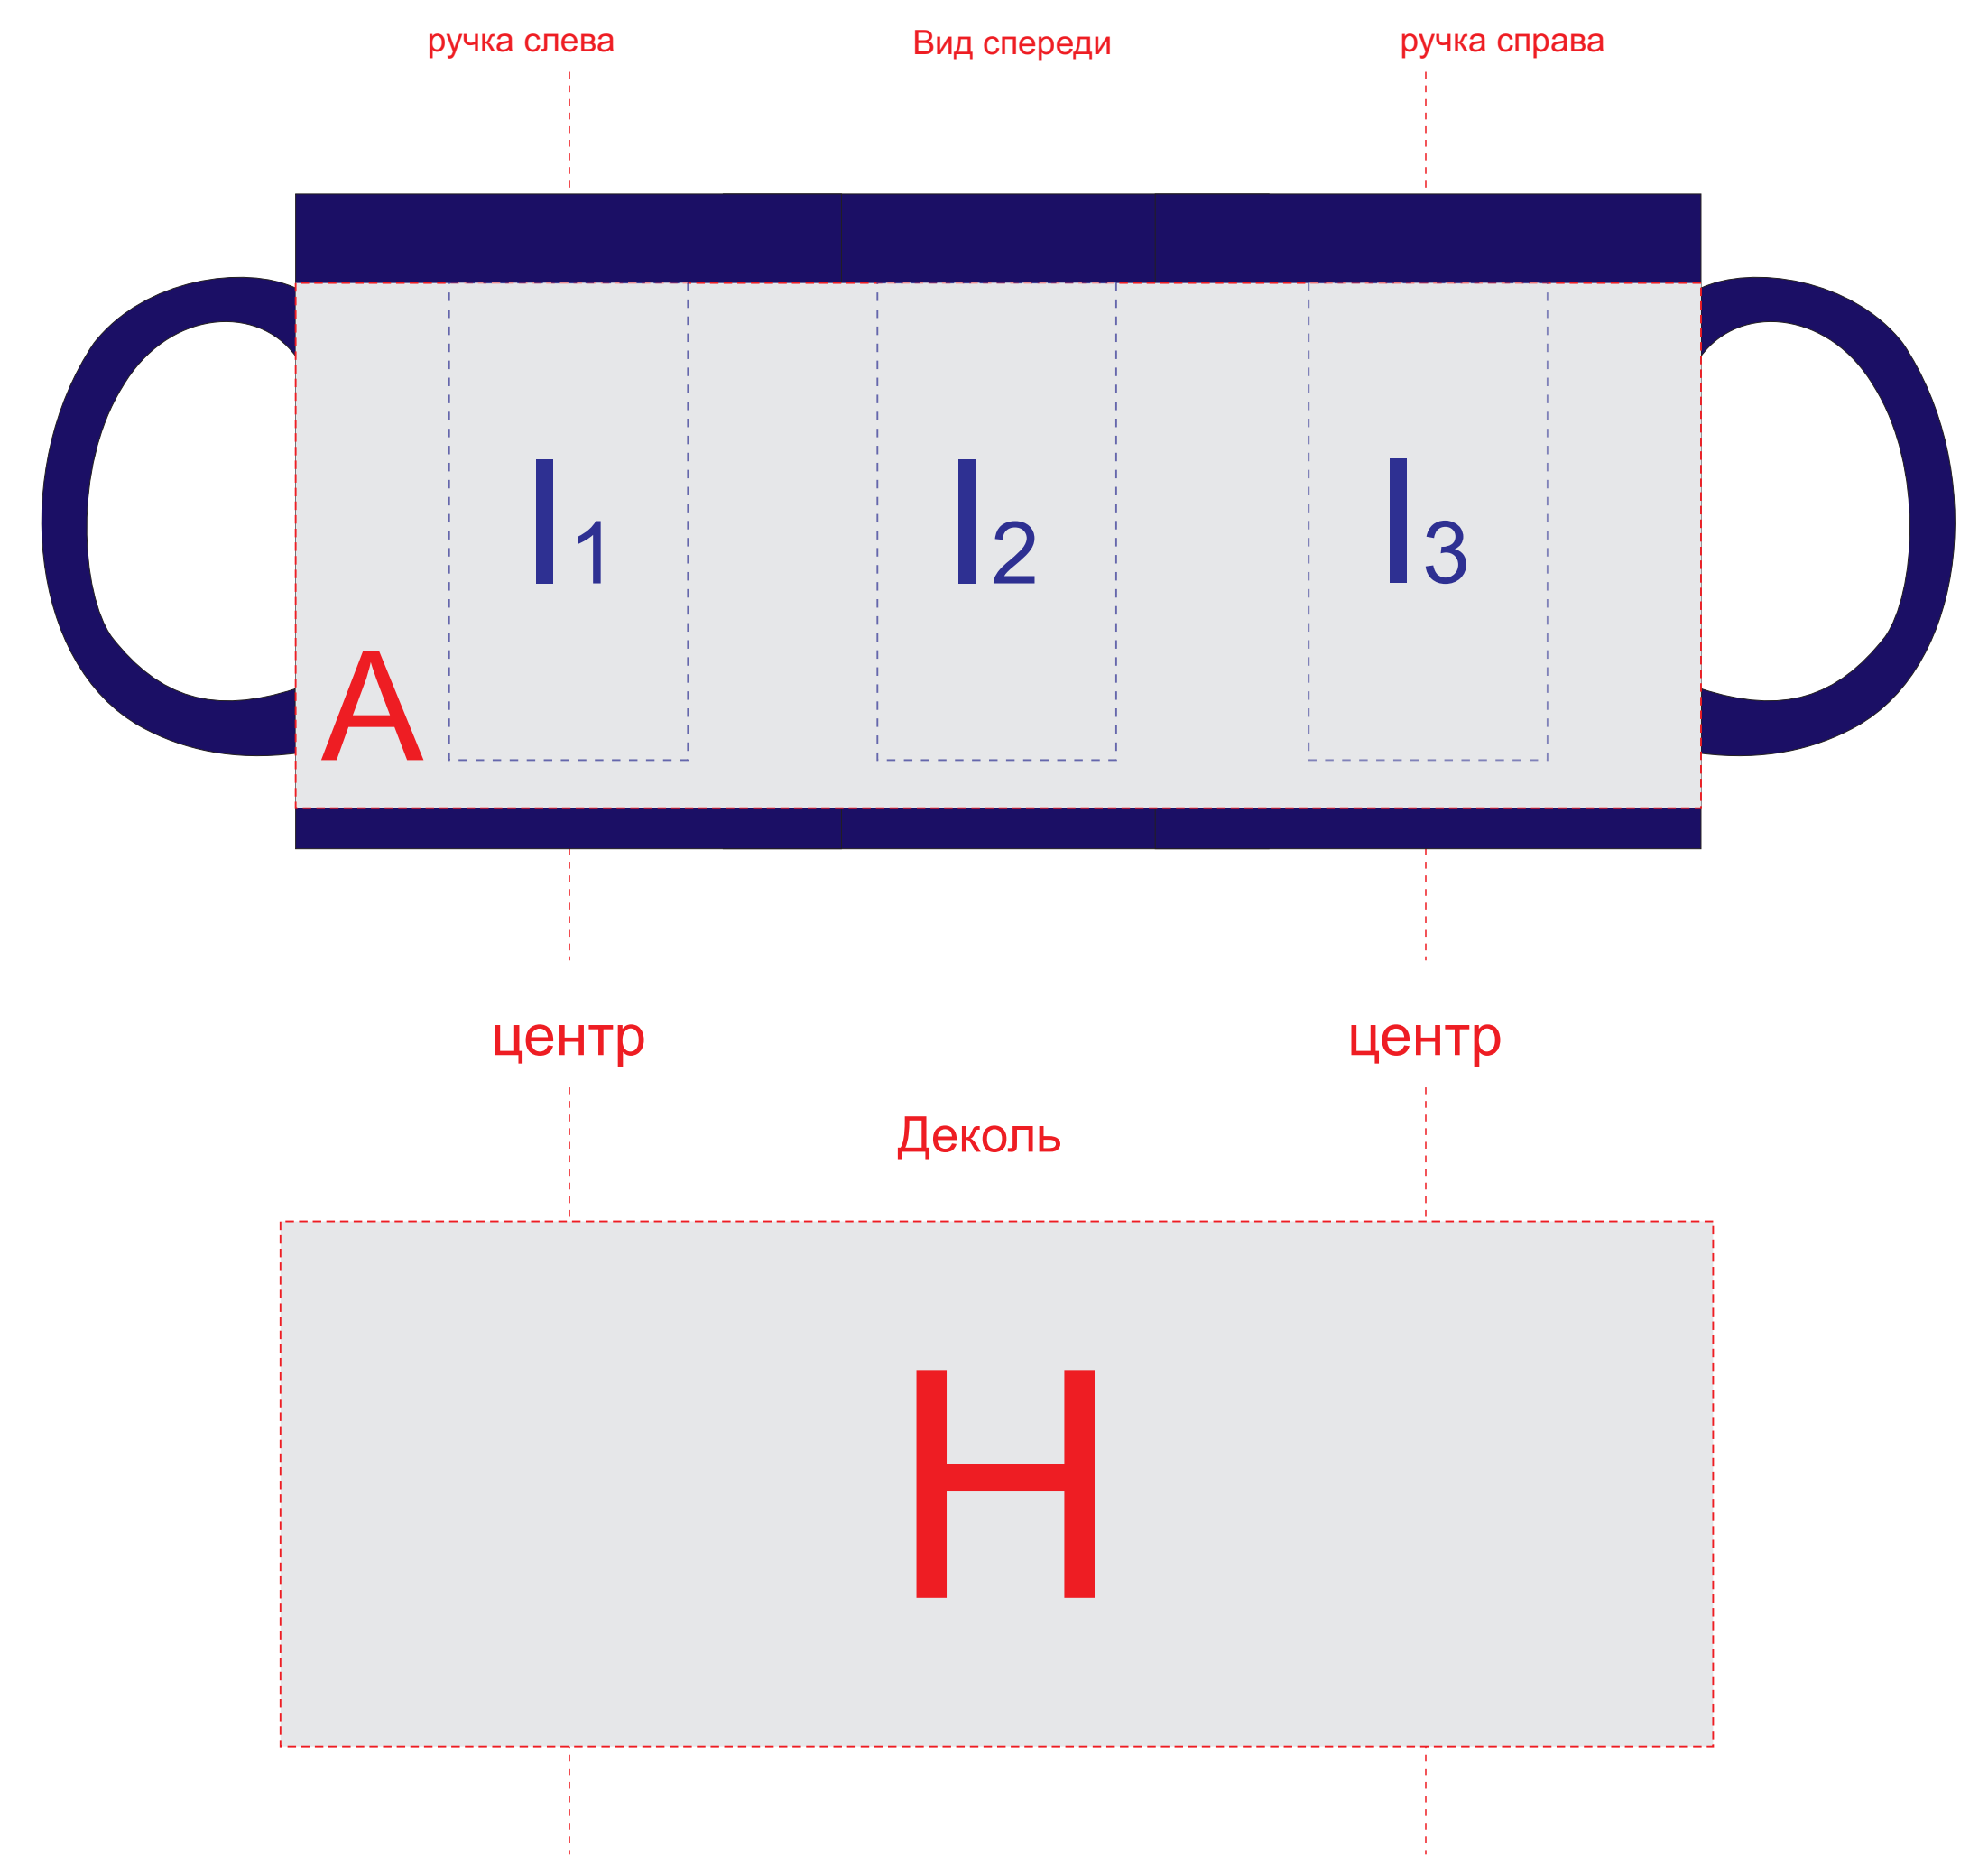

Нанесение возможно на каждом из четырех стеклянных окошек

вид сверху

A	Вид нанесения	Макс площадь (Ш*В)
	Цифровая печать	70x90мм

B	Вид нанесения	Макс площадь (Ш*В)
	Цифровая печать	70x25мм

C	Вид нанесения	Макс площадь (Ш*В)
	Цифровая печать	70x55мм

D	Вид нанесения	Макс площадь (Ш*В)
	Цифровая печать	70x55мм

E	Вид нанесения	Макс площадь (Ш*В)
	Шильд спектрум	150x150мм
	Металлостикер	170x150мм
	Цифровая печать на белой основе	230x230мм
	Трафаретная печать (1+0)	160x160мм

F	Вид нанесения	Макс площадь (Ш*В)
	Тампопечать	30x15мм

G	Вид нанесения	Макс площадь (Ш*В)
	Тампопечать	25x50мм

H	Вид нанесения	Макс площадь (Ш*В)
	Деколь	210x77мм

I	Вид нанесения	Макс площадь (Ш*В)
	Тампопечать	35x50мм

J	Вид нанесения	Макс площадь (Ш*В)
	Круговая трафаретная печать (1+0)	125x70мм