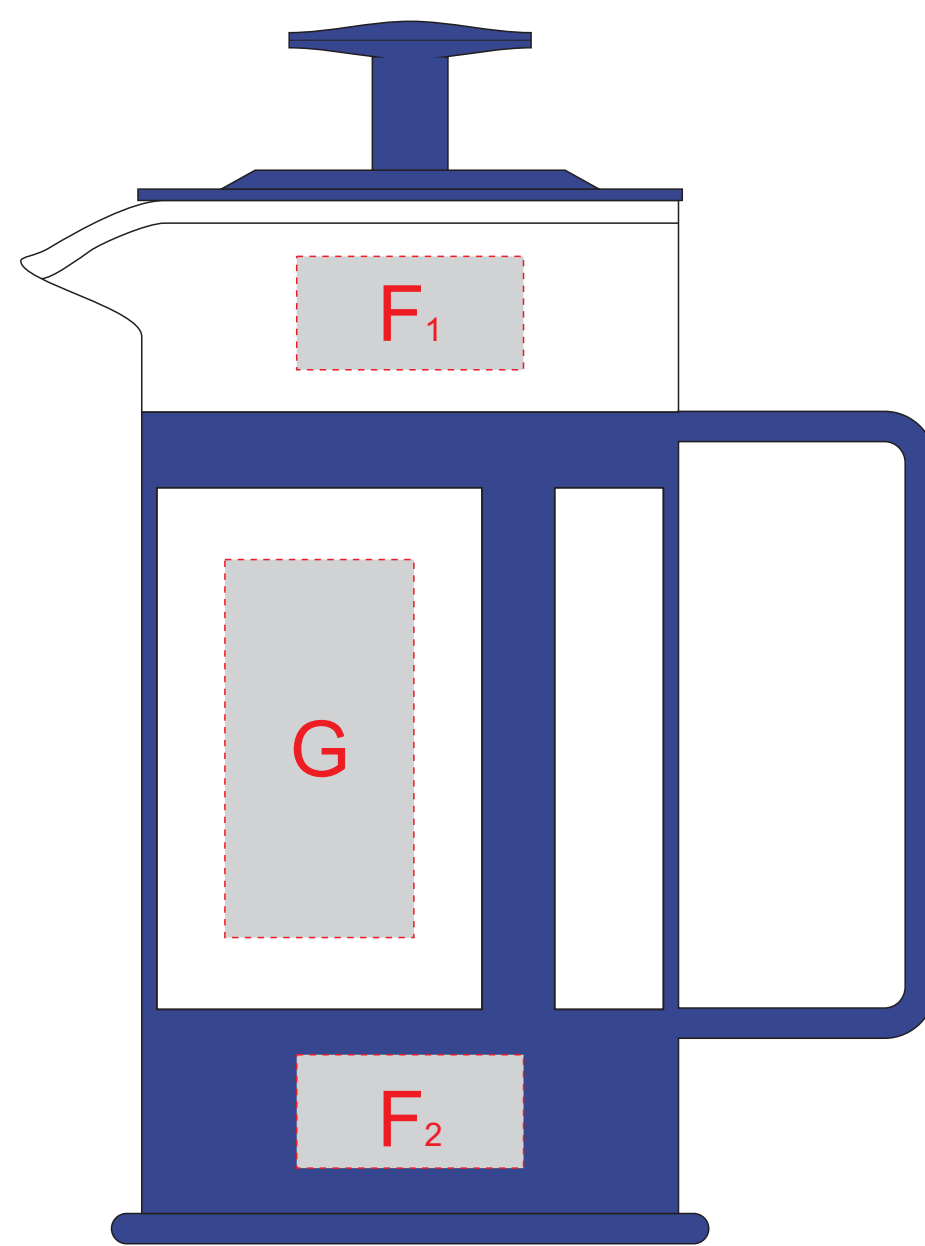

Нанесение возможно на каждом из четырех стеклянных окошек

вид сверху

A	Вид нанесения	Макс площадь (Ш*В)
	Цифровая печать	70x90мм

B	Вид нанесения	Макс площадь (Ш*В)
	Цифровая печать	70x25мм

C	Вид нанесения	Макс площадь (Ш*В)
	Цифровая печать	70x55мм

D	Вид нанесения	Макс площадь (Ш*В)
	Цифровая печать	70x55мм

E	Вид нанесения	Макс площадь (Ш*В)
	Шильд спектрум	150x150мм
	Металлостикер	170x150мм
	Цифровая печать на белой основе	230x230мм
	Трафаретная печать (1+0)	160x160мм

F	Вид нанесения	Макс площадь (Ш*В)
	Тампопечать	30x15мм

G	Вид нанесения	Макс площадь (Ш*В)
	Тампопечать	25x50мм

H	Вид нанесения	Макс площадь (Ш*В)
	Деколь	210x77мм

I	Вид нанесения	Макс площадь (Ш*В)
	Тампопечать	35x50мм

J	Вид нанесения	Макс площадь (Ш*В)
	Круговая трафаретная печать (1+0)	125x70мм