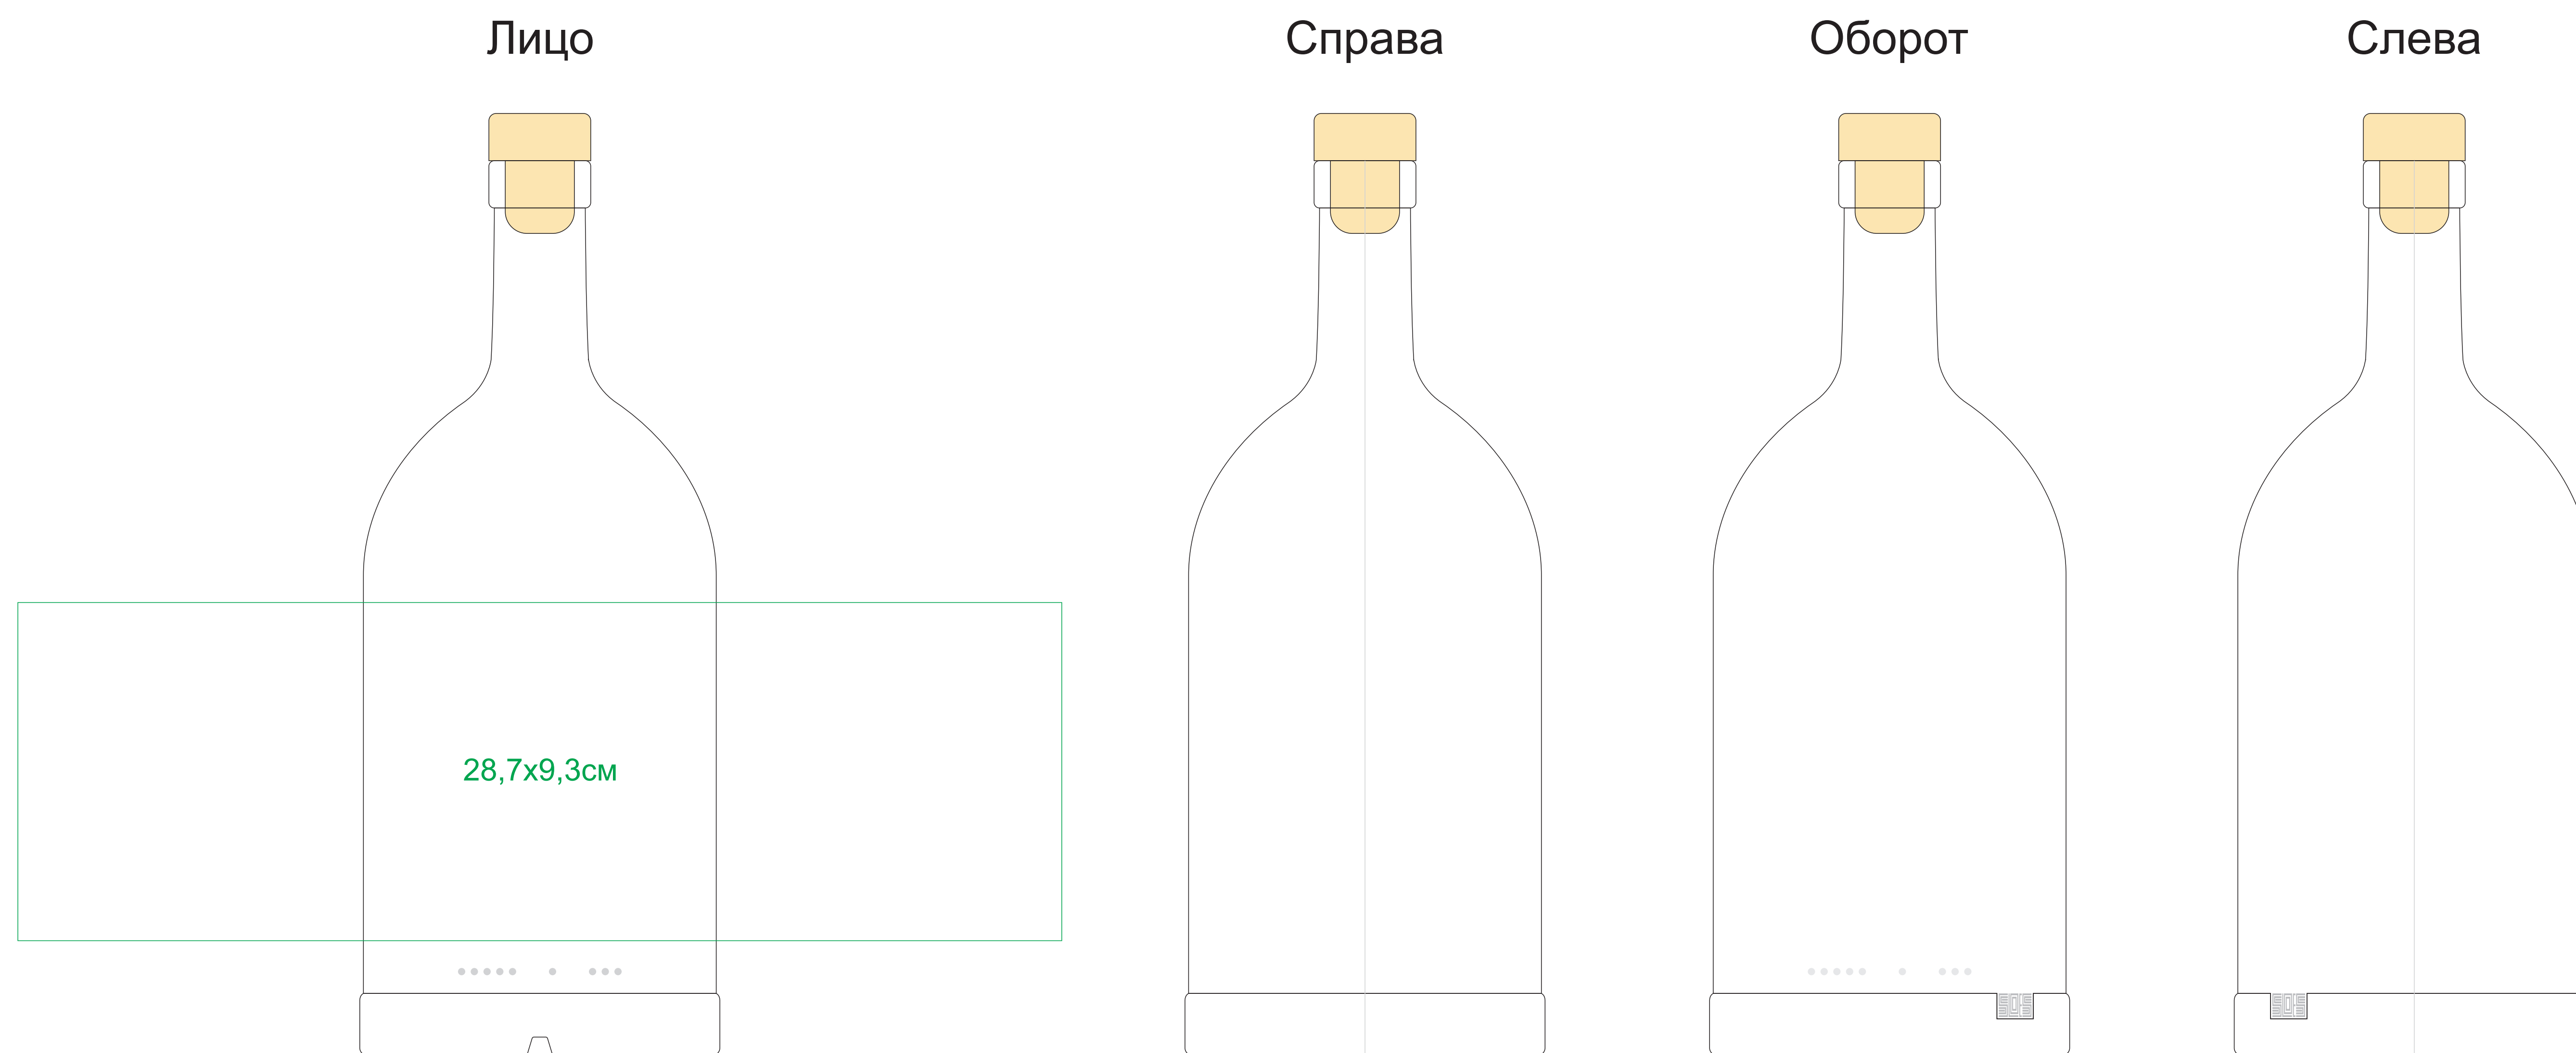

Набор авторский. Домашний ром. арт. 39474/домашний ром

Бутылка 1 л

арт. 34928

Методы нанесения: **деколь** (печать с подложкой)

Коробка подарочная 30x25x15

арт. 34930/1

Методы нанесения: **шелкография**

(max в 1 цвет - золото, серебро, чёрный, белый в два проката)