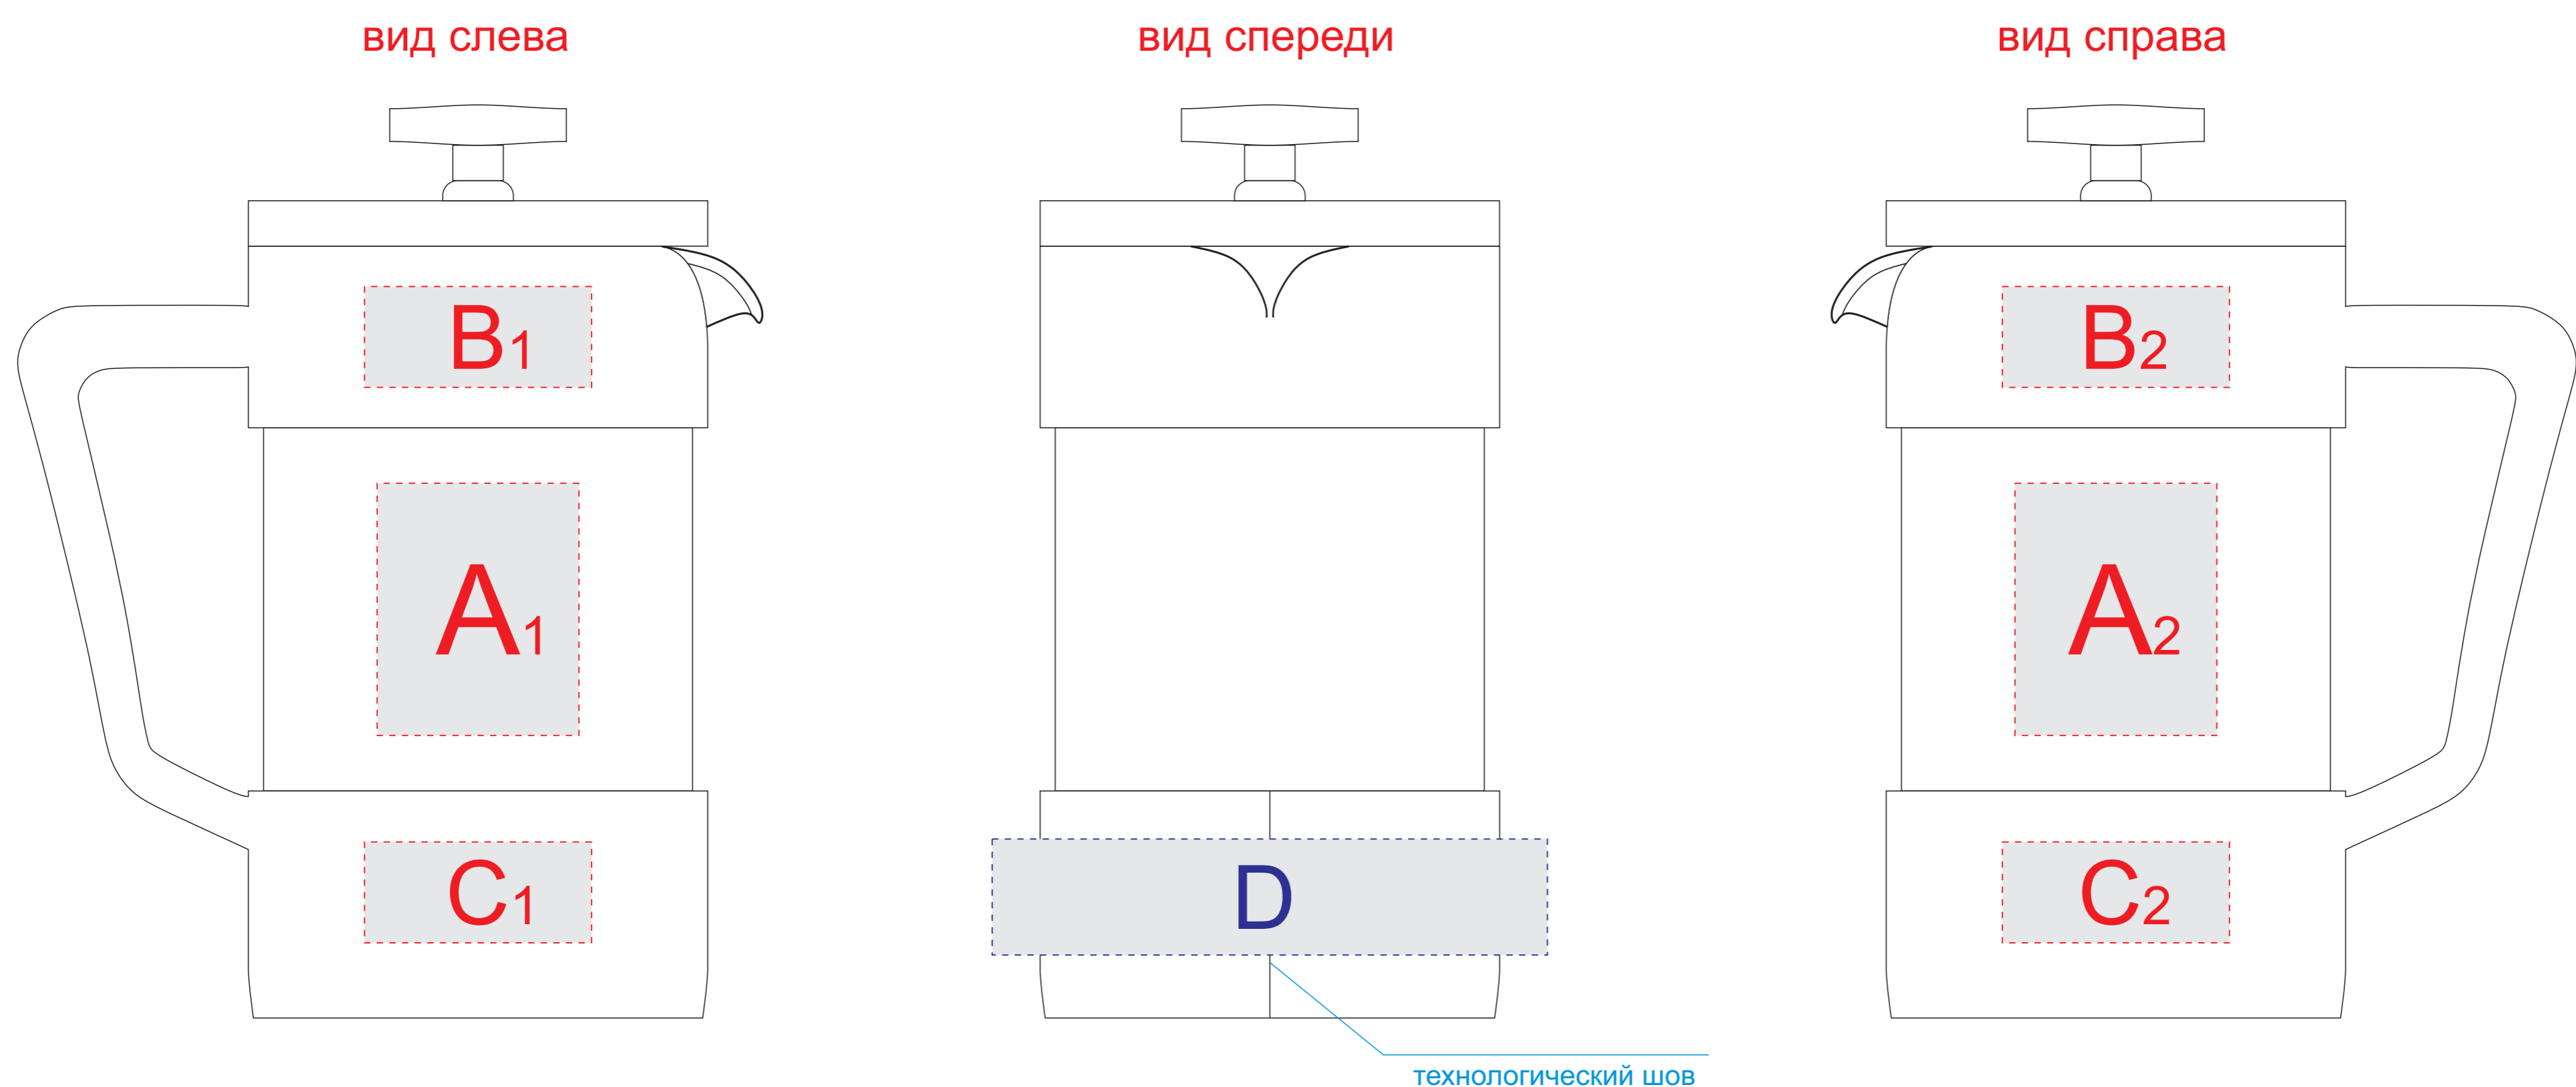

Арт. 82865

Внимание! При попадании изображения на шов изделия возможна непропечатка!

А	Вид нанесения	Макс площадь (Ш*В)
	Тампопечать	40x50мм
В	Вид нанесения	Макс площадь (Ш*В)
	Тампопечать	45x20мм
С	Вид нанесения	Макс площадь (Ш*В)
	Тампопечать	45x20мм
Д	Вид нанесения	Макс площадь (Ш*В)
	Круговая трафаретная печать 1+0	110x23мм