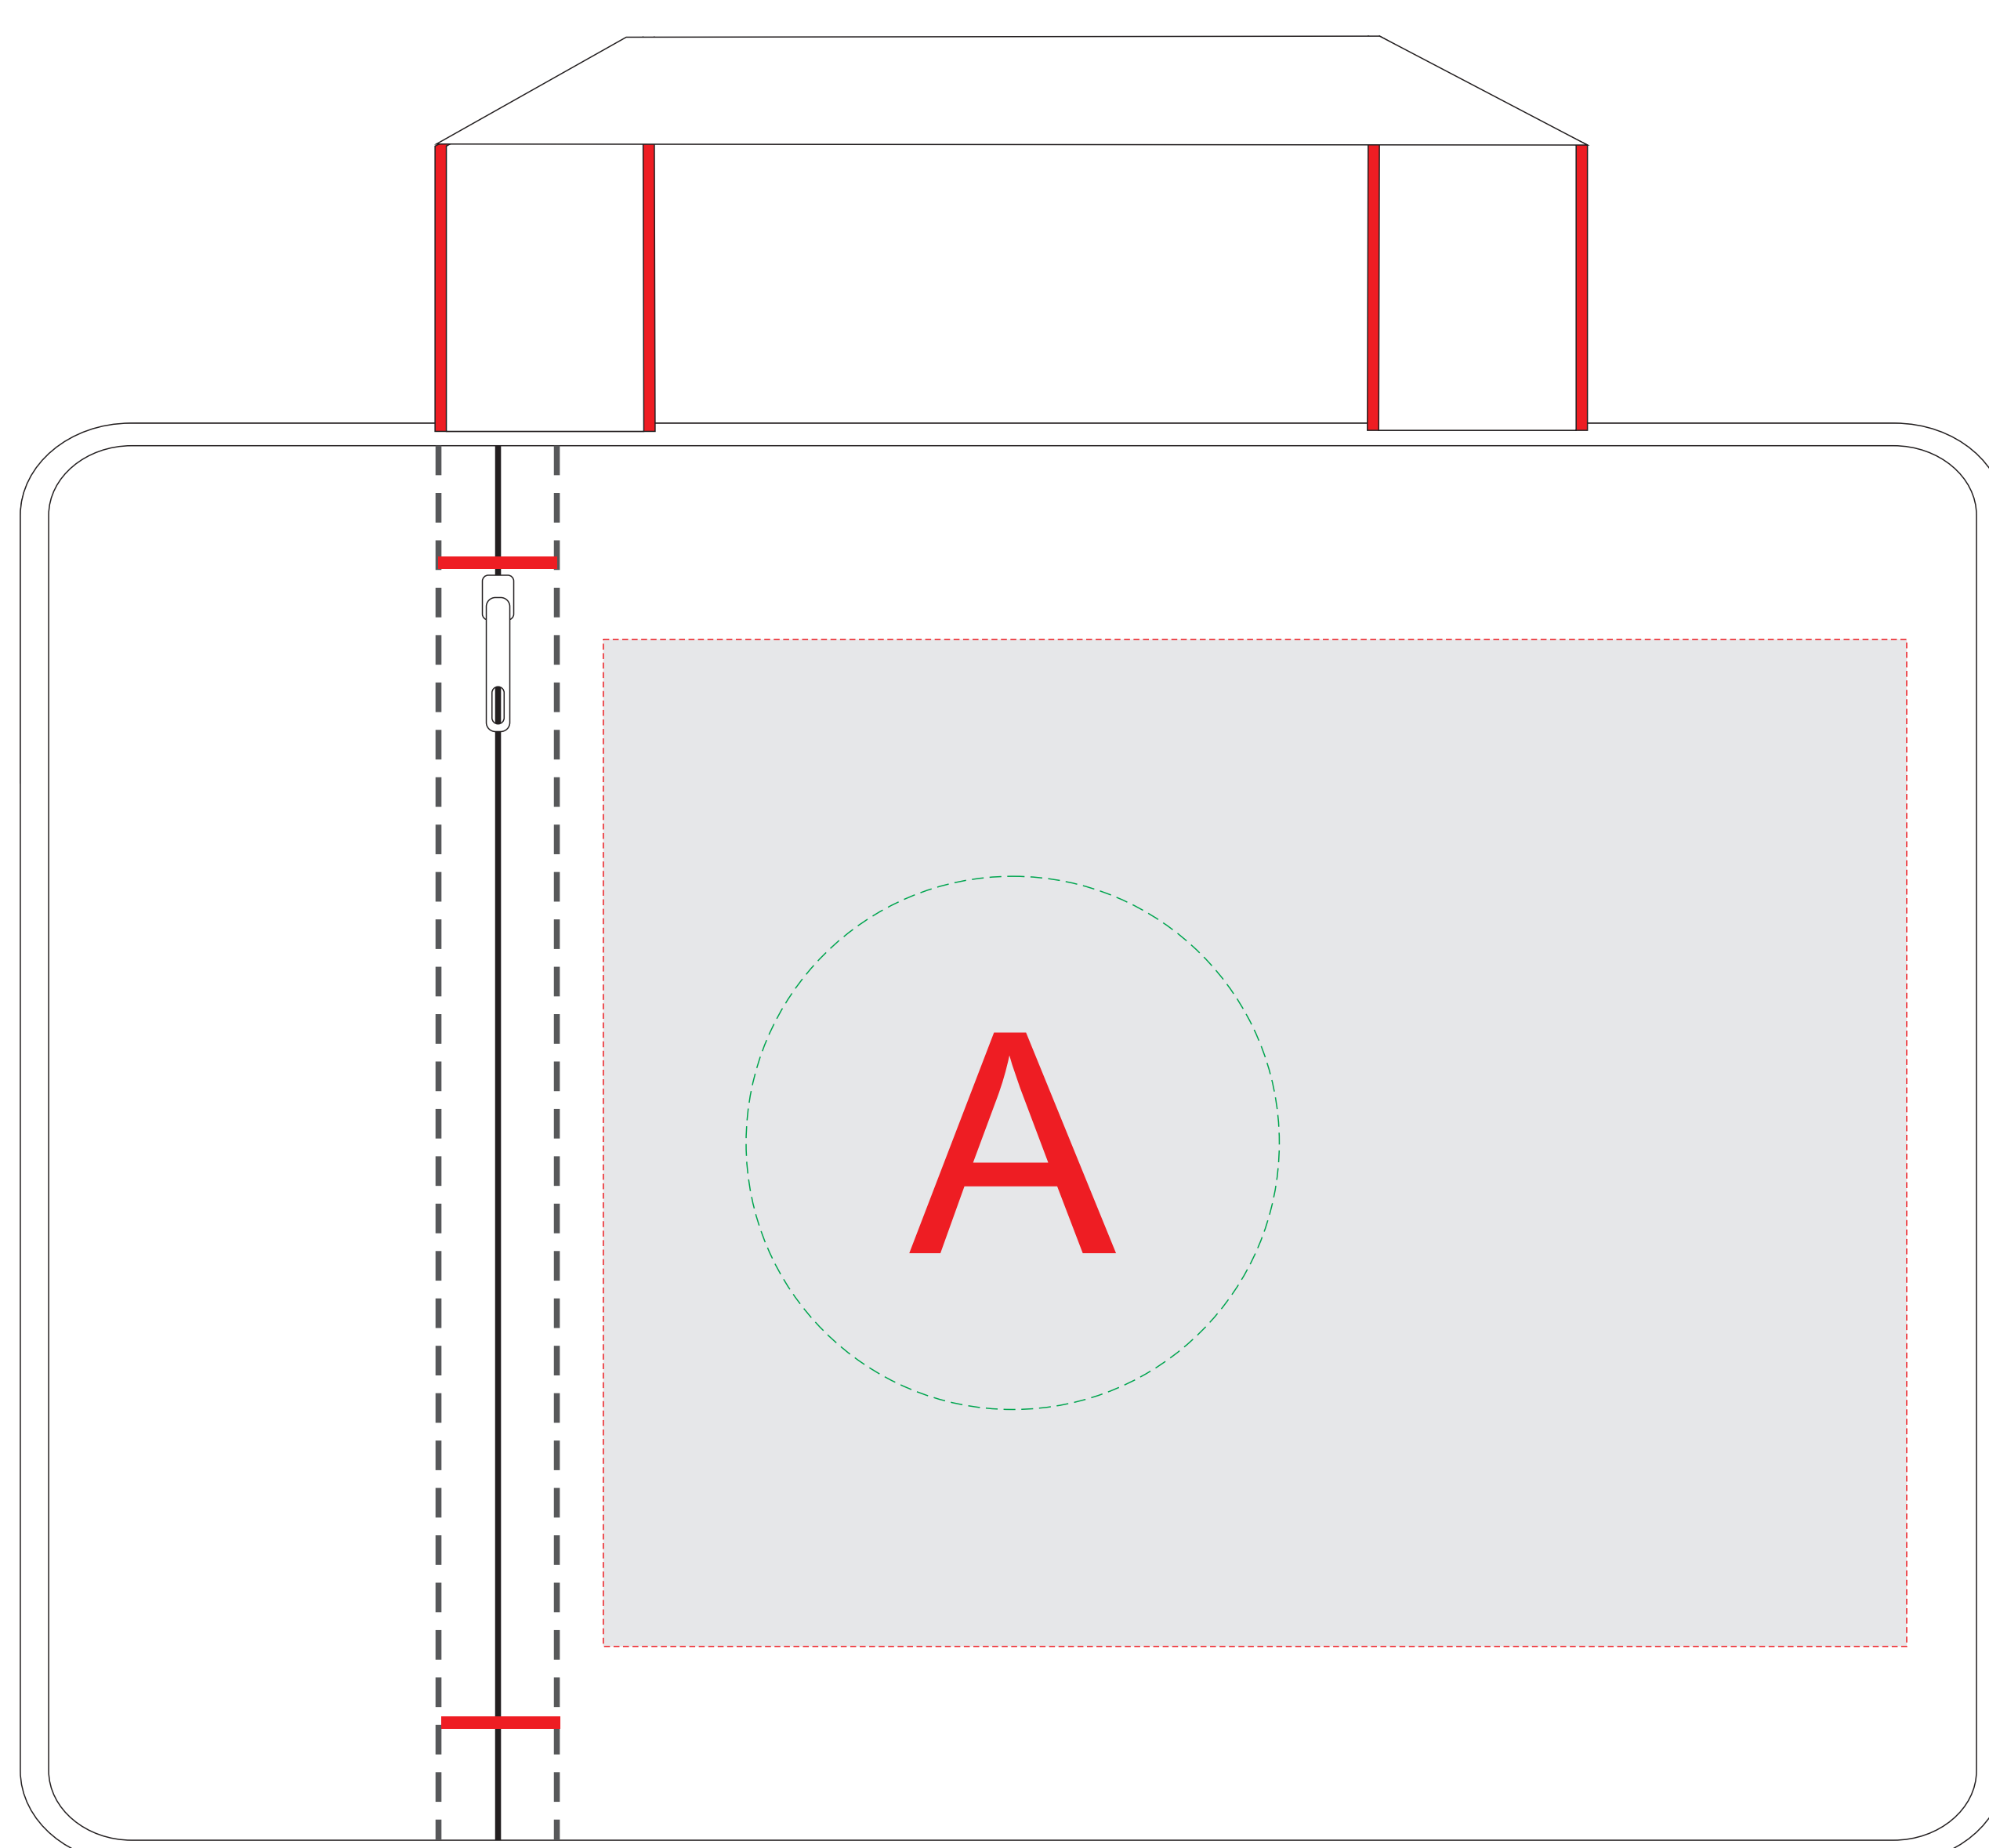

Лицо

Оборот

А	Вид нанесения	Макс площадь (Ш*В)
	Термотрансфер	220x170мм
	Вышивка	90x90мм
В	Вид нанесения	Макс площадь (Ш*В)
	Термотрансфер	250x170мм
	Вышивка	120x120мм

М 1:2

2945C