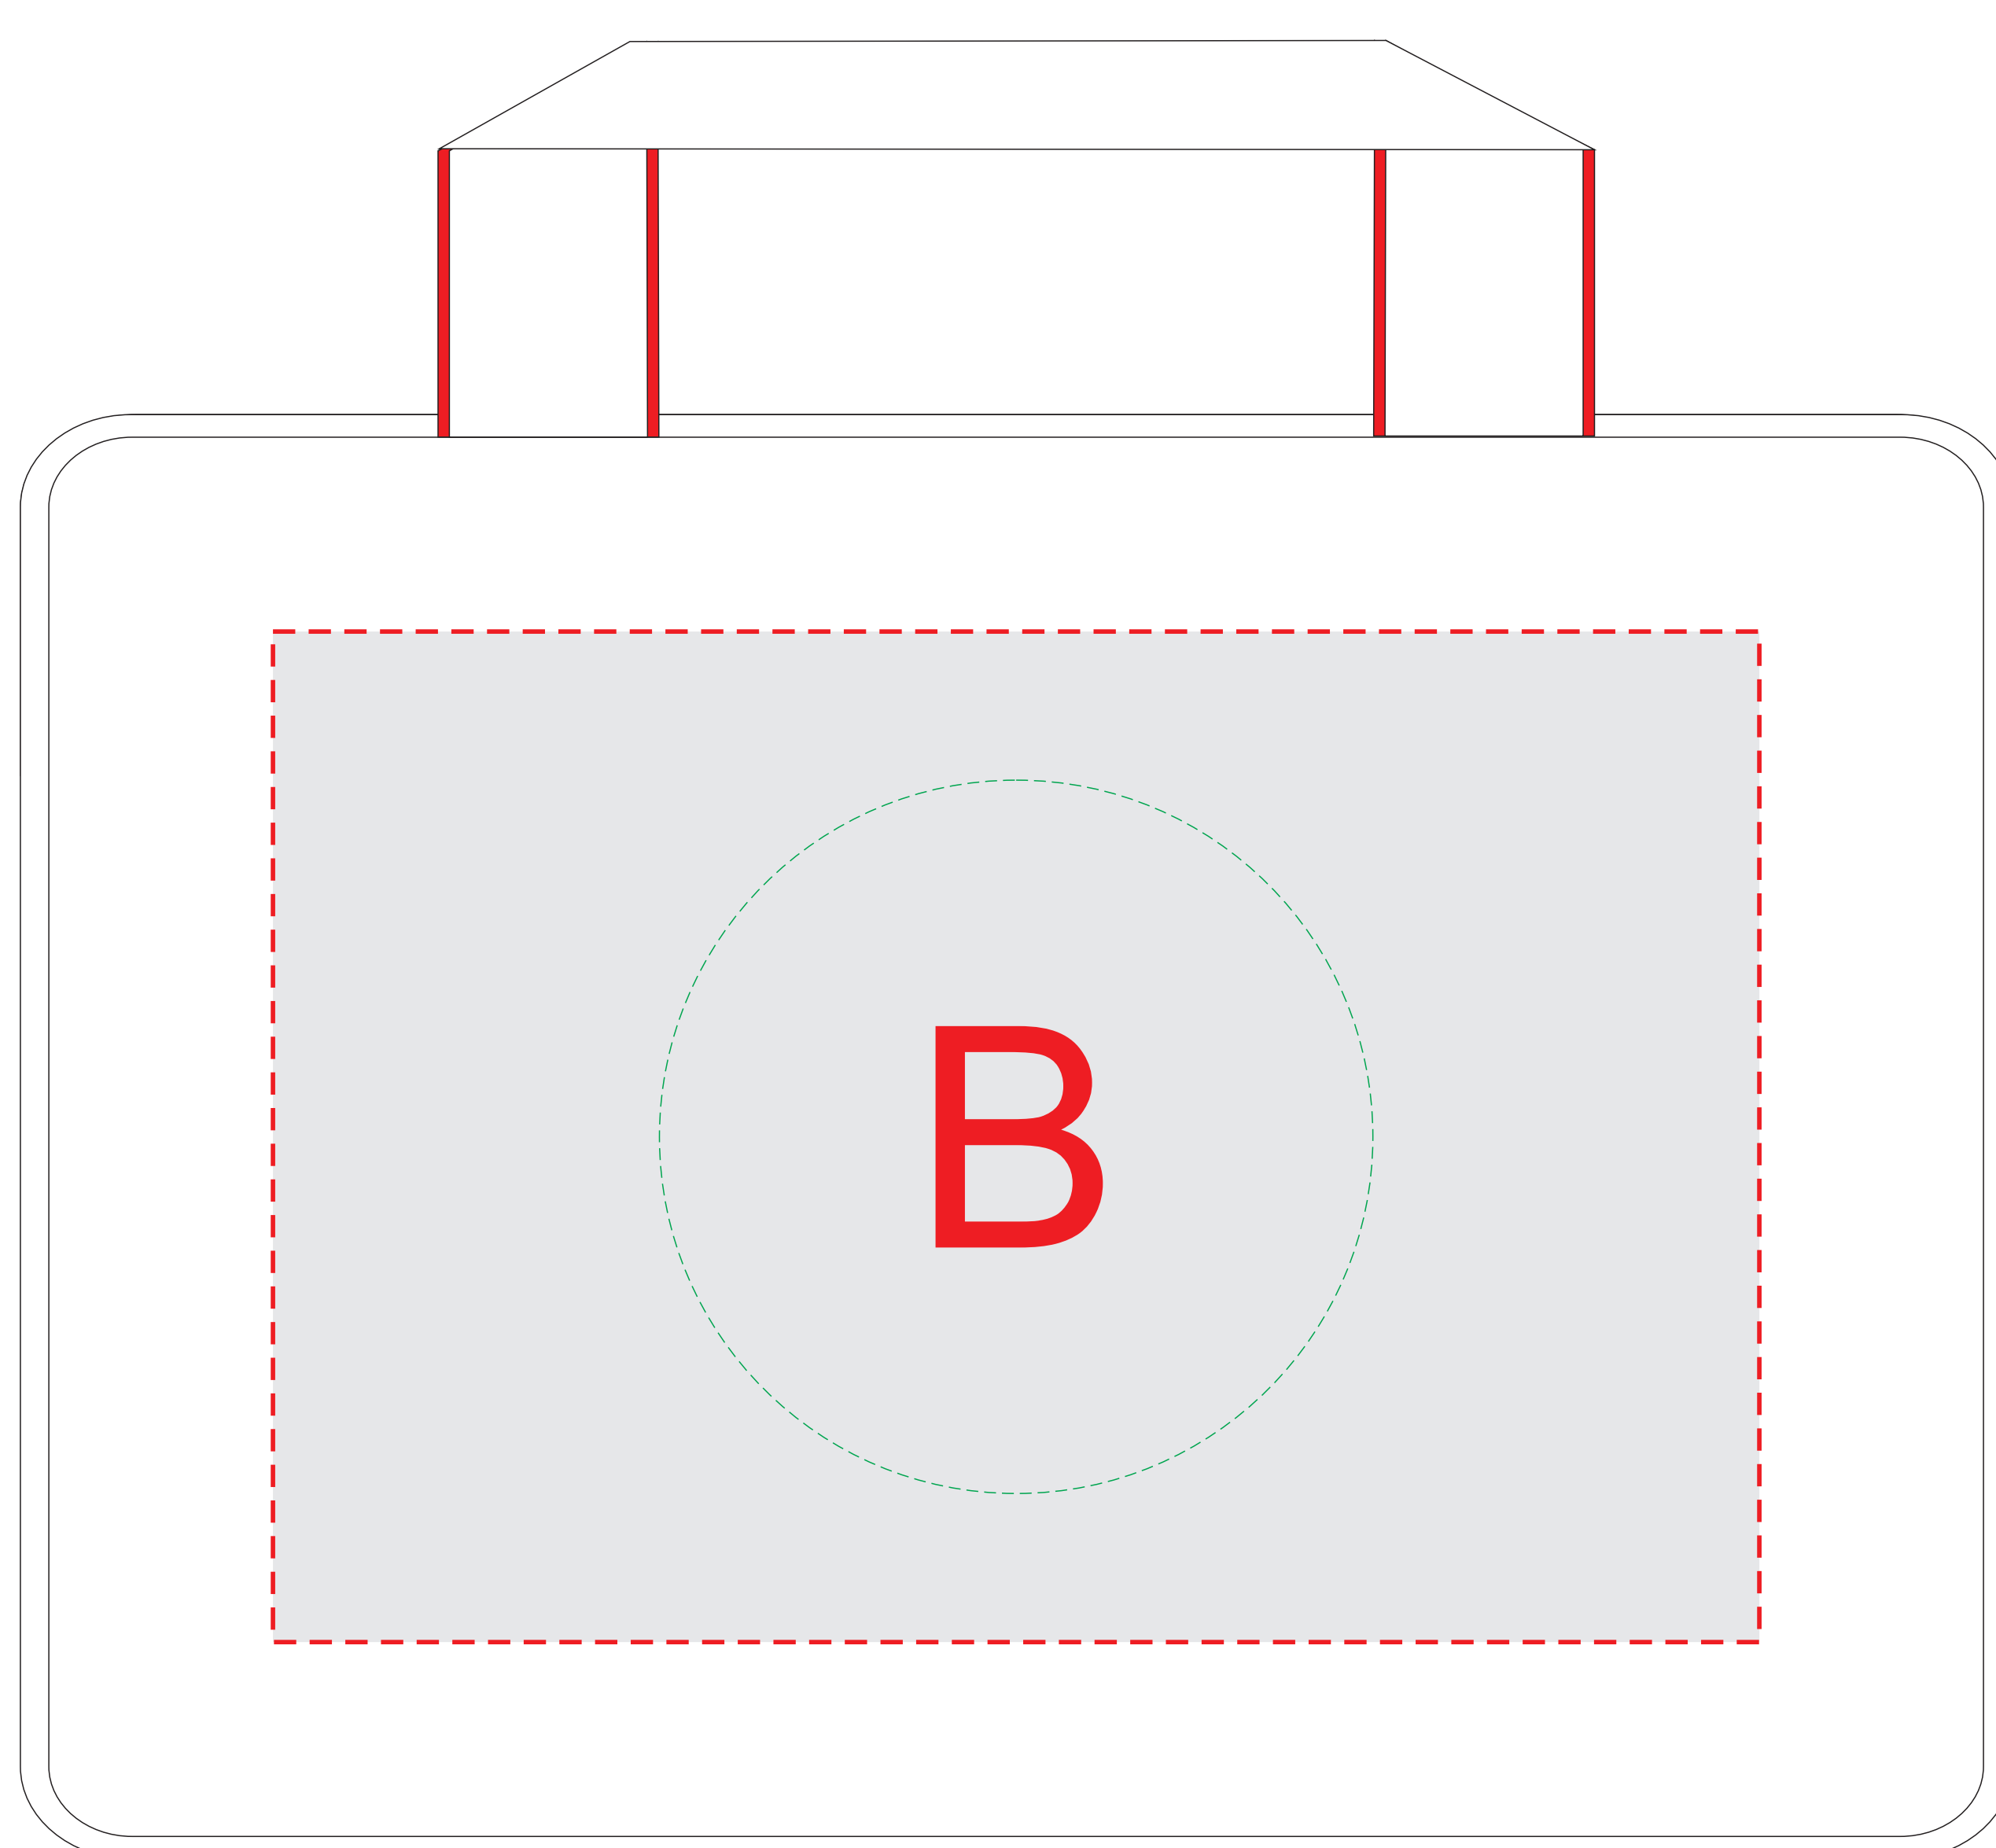

Лицо

Оборот

А	Вид нанесения	Макс площадь (Ш*В)
	Термотрансфер	220x170мм
	Вышивка	90x90мм
В	Вид нанесения	Макс площадь (Ш*В)
	Термотрансфер	250x170мм
	Вышивка	120x120мм

М 1:2

2945C