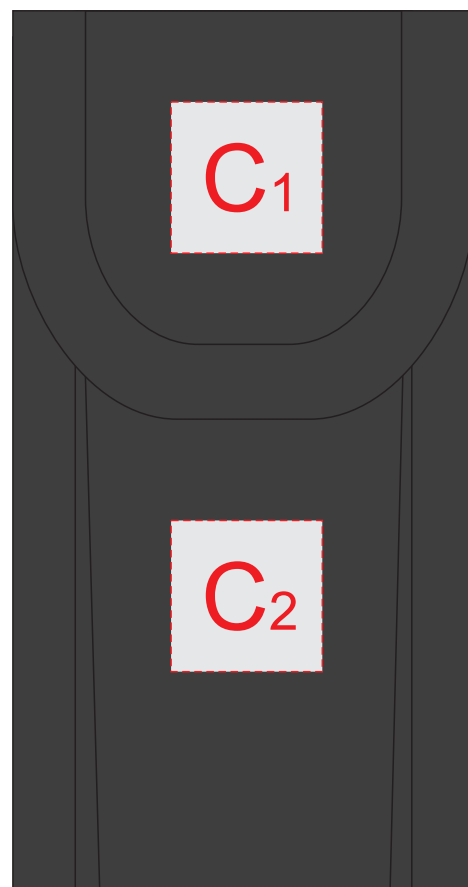

Арт. 441110

чехол

нанесение с одной стороны

A	Вид нанесения	Макс площадь (Ш*В)
	Гравировка	60x5мм
B	Вид нанесения	Макс площадь (Ш*В)
	Гравировка	37x8мм
C	Вид нанесения	Макс площадь (Ш*В)
	Термотрансфер	20x20мм