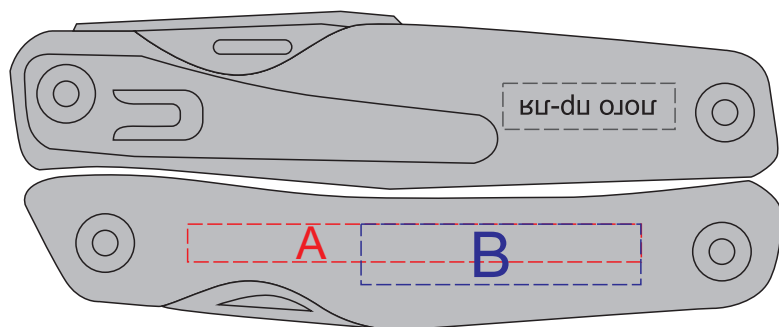

Арт. 441110

чехол

нанесение с одной стороны

A	Вид нанесения	Макс площадь (Ш*В)
	Гравировка	60x5мм
B	Вид нанесения	Макс площадь (Ш*В)
	Гравировка	37x8мм
C	Вид нанесения	Макс площадь (Ш*В)
	Термотрансфер	20x20мм