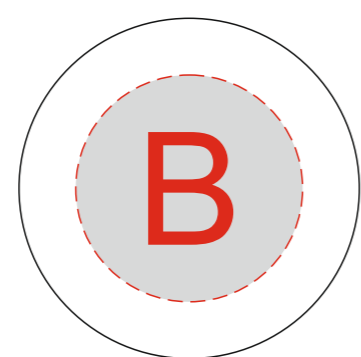

Арт. 1005350

круговая гравировка не более 219x99 мм

A	Вид нанесения	Макс площадь (Ш*В)
	Гравировка	25x150мм
	Круговая гравировка	219x99мм
	Тампопечать	35x50мм
B	Вид нанесения	Макс площадь (Ш*В)
	УФ печать	30x30мм