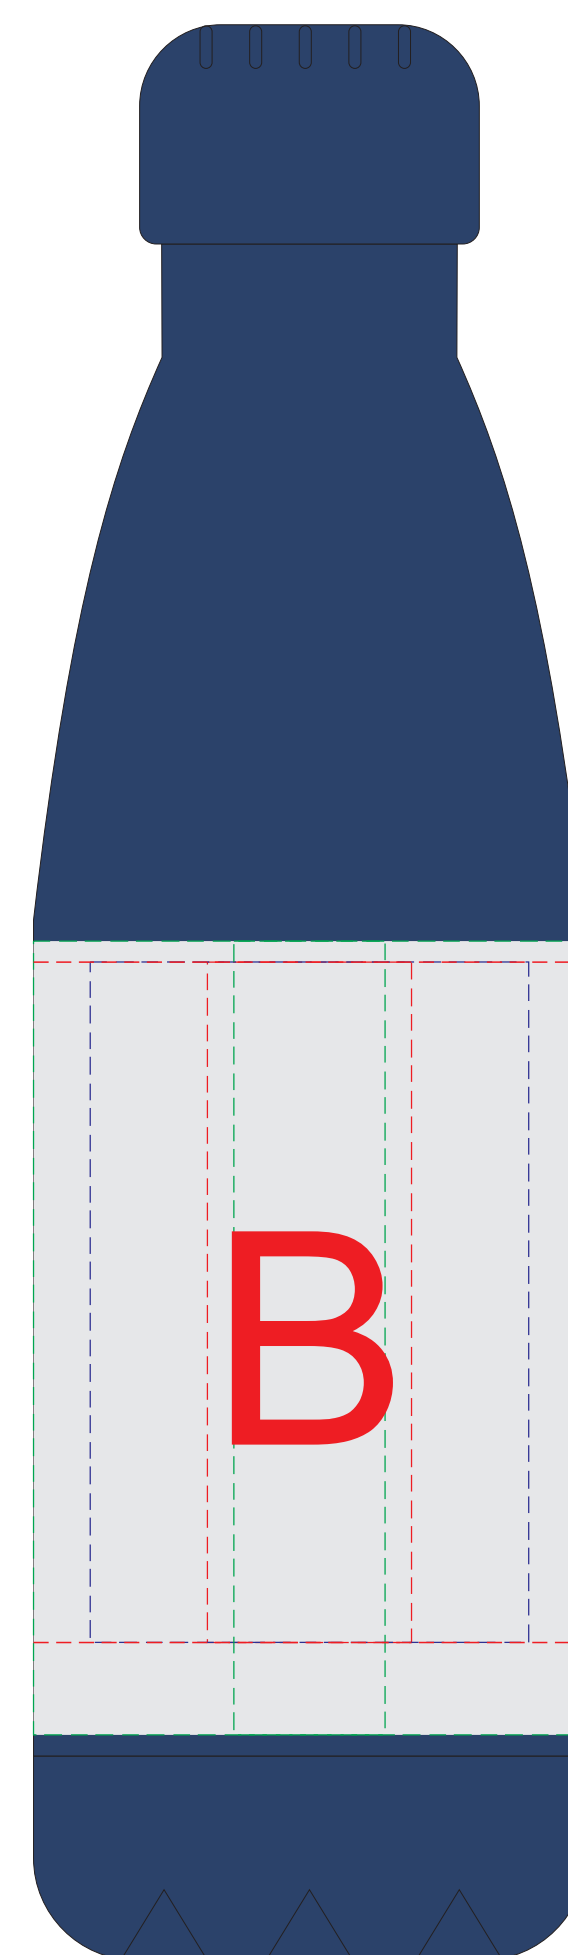

крышка коробки

Внимание! Тампопечать возможна в 1 цвет - черной, серебряной или золотой краской.
Трафаретная печать возможна в 1 цвет - белой, черной или серебряной краской.

A	Вид нанесения	Макс площадь (Ш*В)
	Тампопечать 1+0	35x35мм
	Трафаретная печать 1+0	230x230мм
	Тиснение	60x60мм
	Цифровая печать на белой основе	280x275мм
Шильд спектрум	150x150мм	

C	Вид нанесения	Макс площадь (Ш*В)
	Тампопечать	35x6мм
	Уф-печать	35x6мм

D	Вид нанесения	Макс площадь (Ш*В)
	Уф-печать	85x7мм

E	Вид нанесения	Макс площадь (Ш*В)
	Уф-печать	115x7мм

лицо

оборот

F	Вид нанесения	Макс площадь (Ш*В)
	Тиснение	70x95мм
	Уф печать	120x190мм

G	Вид нанесения	Макс площадь (Ш*В)
	Тиснение	95x95мм
	Уф печать	120x190мм

гравировка серебро

Внимание! Круговая гравировка не стыкуется!

B	Вид нанесения	Макс площадь (Ш*В)
	Гравировка	27x90мм
	Круговая гравировка	210x90мм
	Гравировка XL	58x90мм
	УФ печать	20x100мм
	Круговая УФ печать	213,5x105мм