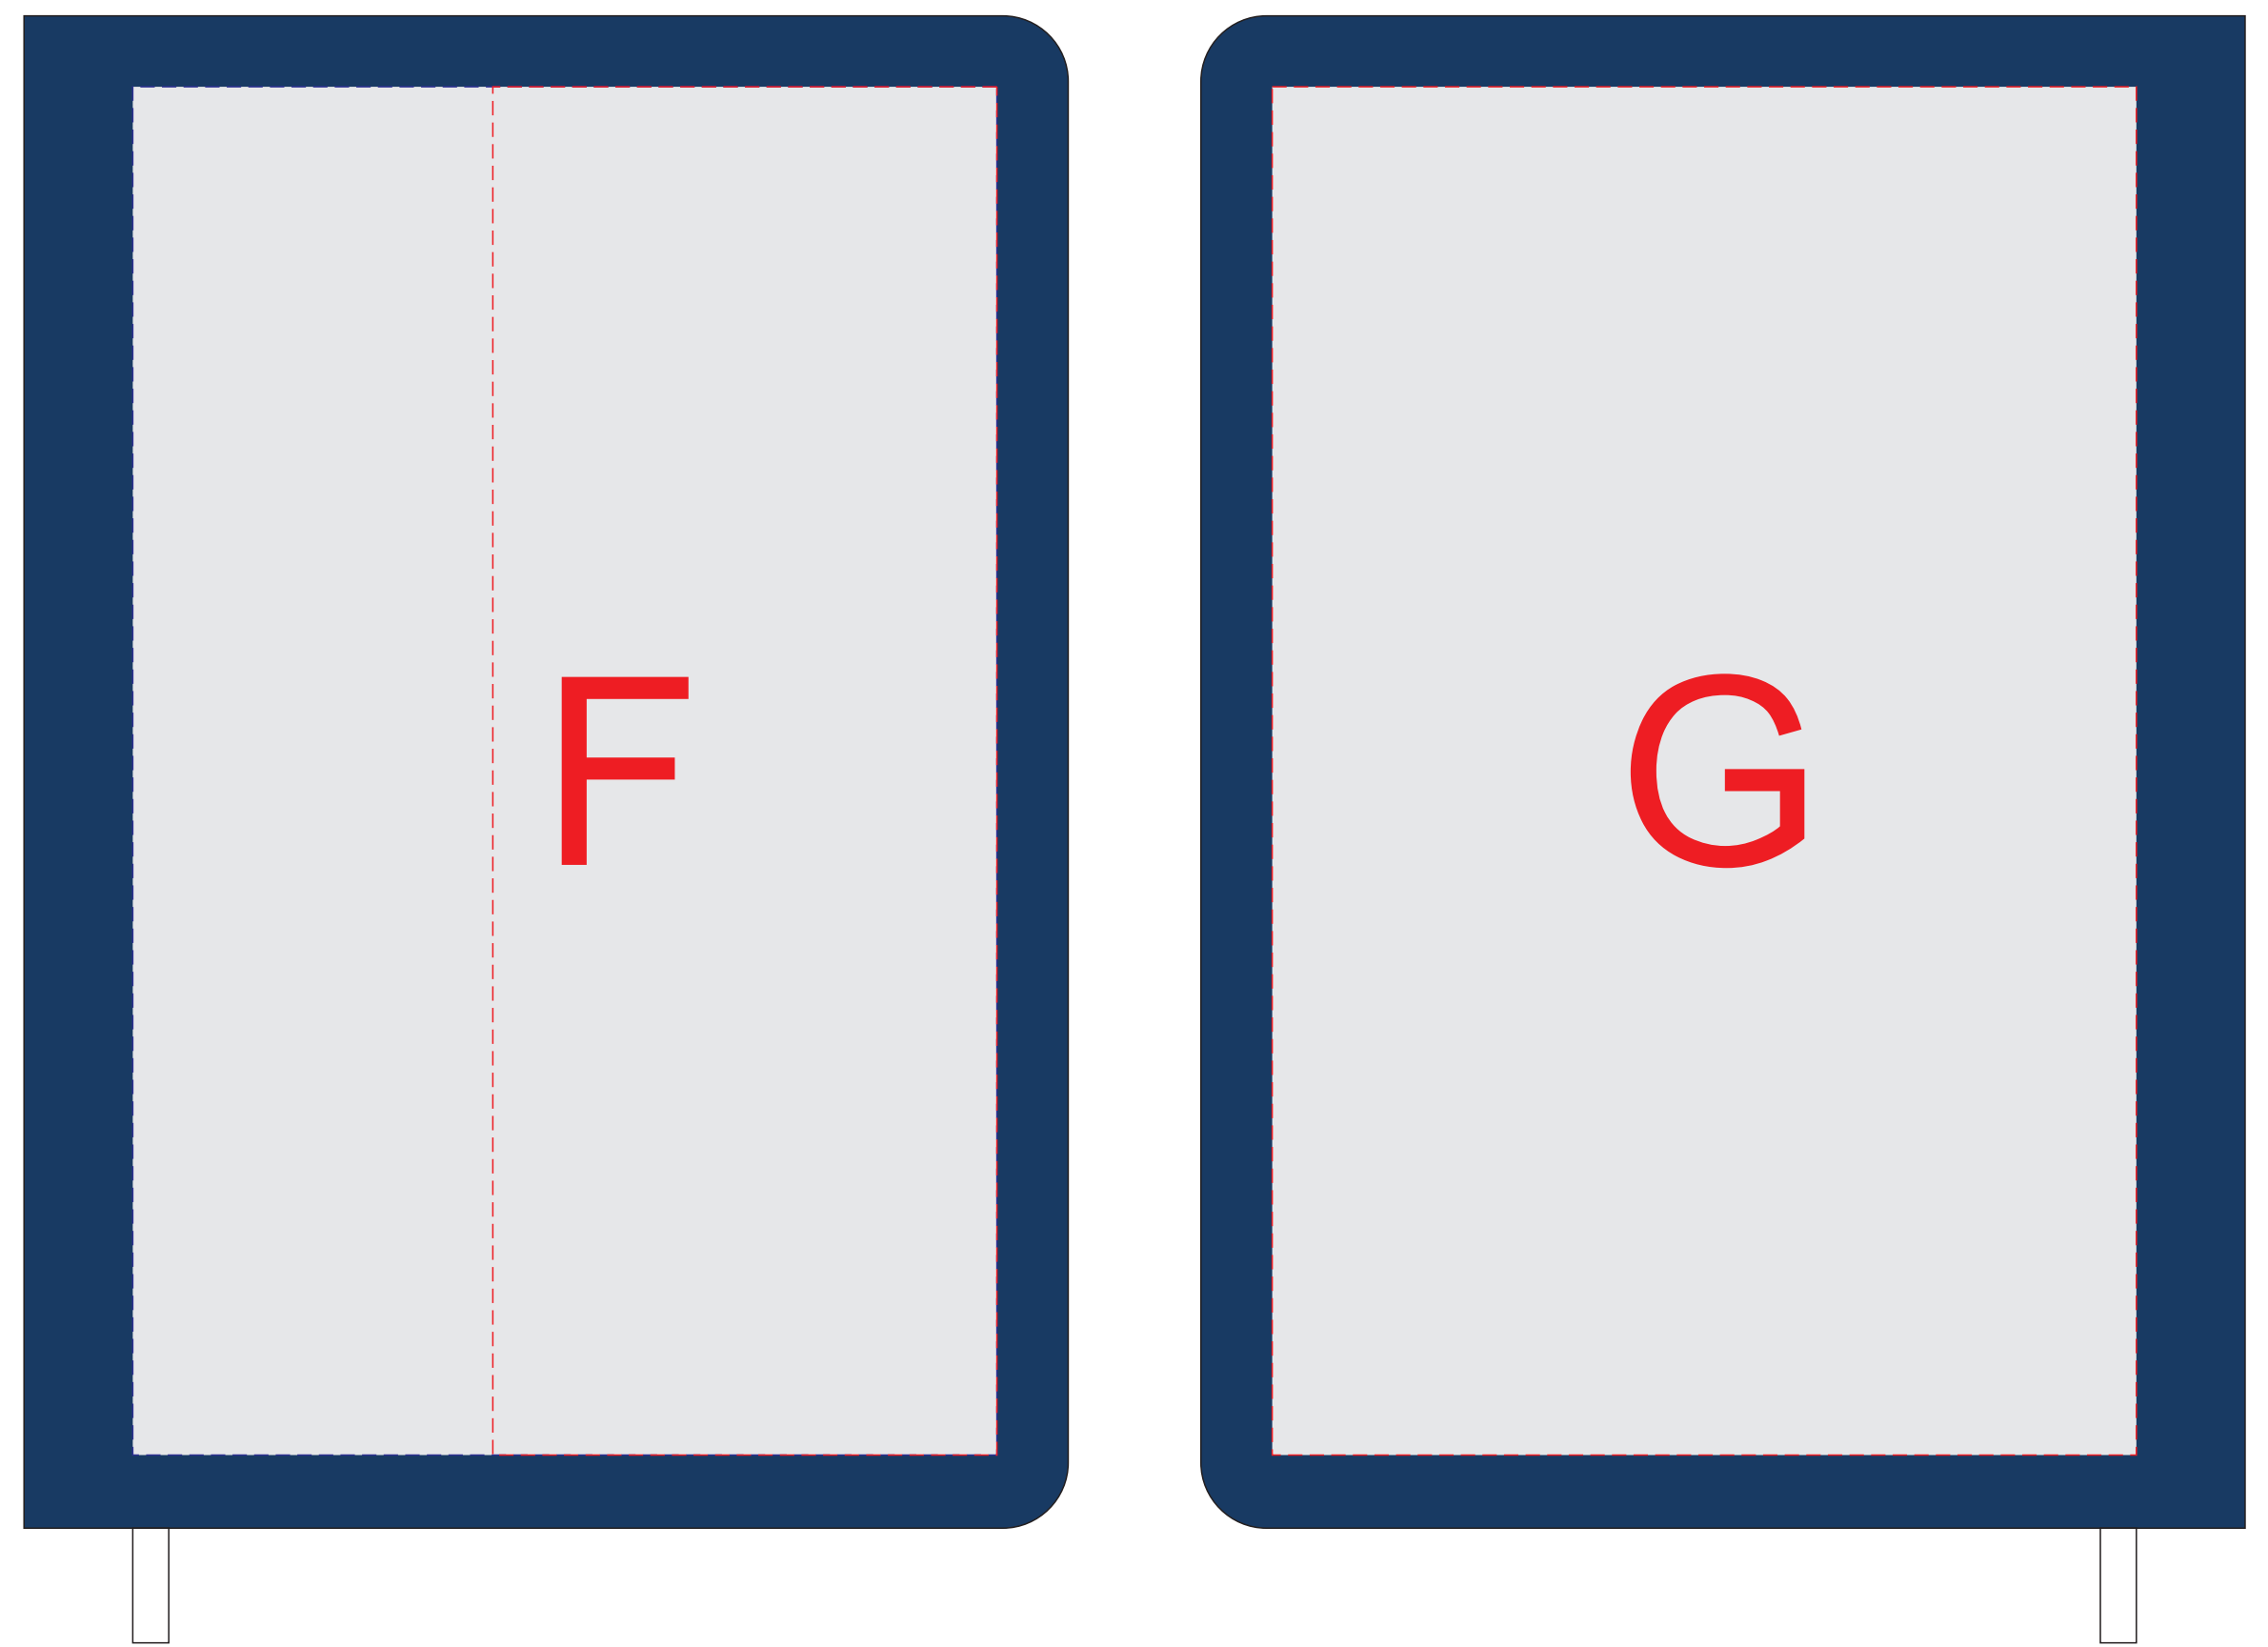

крышка коробки

Внимание! Тампопечать возможна в 1 цвет - черной, серебряной или золотой краской.
Трафаретная печать возможна в 1 цвет - белой, черной или серебряной краской.

A	Вид нанесения	Макс площадь (Ш*В)
	Тампопечать 1+0	35x35мм
	Трафаретная печать 1+0	230x230мм
	Тиснение	60x60мм
	Цифровая печать на белой основе	280x275мм
Шильд спектрум	150x150мм	

C	Вид нанесения	Макс площадь (Ш*В)
	Тампопечать	35x6мм
	Уф-печать	35x6мм

D	Вид нанесения	Макс площадь (Ш*В)
	Уф-печать	85x7мм

E	Вид нанесения	Макс площадь (Ш*В)
	Уф-печать	115x7мм

лицо

оборот

F	Вид нанесения	Макс площадь (Ш*В)
	Тиснение	70x95мм
	Уф печать	120x190мм

G	Вид нанесения	Макс площадь (Ш*В)
	Тиснение	95x95мм
	Уф печать	120x190мм

гравировка серебро

Внимание! Круговая гравировка не стыкуется!

B	Вид нанесения	Макс площадь (Ш*В)
	Гравировка	27x90мм
	Круговая гравировка	210x90мм
	Гравировка XL	58x90мм
	УФ печать	20x100мм
	Круговая УФ печать	213,5x105мм