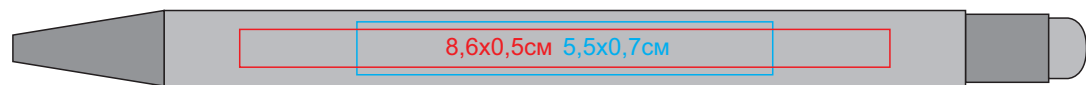

Ручка шариковая FACTOR TOUCH со стилусом, металл, пластик, софт-покрытие
арт. 40393

Методы нанесения: гравировка, круговая гравировка,
тампопечать (в 1 цвет - золото, серебро, черный; белый в два удара)

40393/08/47 Печать в 1 цвет только черный, белый, золото, серебро
(на soft покрытии другими цветами не печатаем)

40393/29/47 Печать в 1 цвет только черный, белый, золото, серебро
(на soft покрытии другими цветами не печатаем)