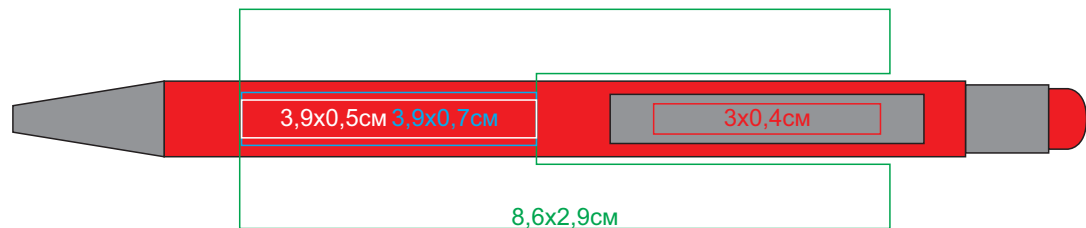

Ручка шариковая FACTOR TOUCH со стилусом, металл, пластик, софт-покрытие
арт. 40393

Методы нанесения: гравировка, круговая гравировка,
тампопечать (в 1 цвет - золото, серебро, черный; белый в два удара)

40393/08/47 Печать в 1 цвет только черный, белый, золото, серебро
(на soft покрытии другими цветами не печатаем)

40393/29/47 Печать в 1 цвет только черный, белый, золото, серебро
(на soft покрытии другими цветами не печатаем)