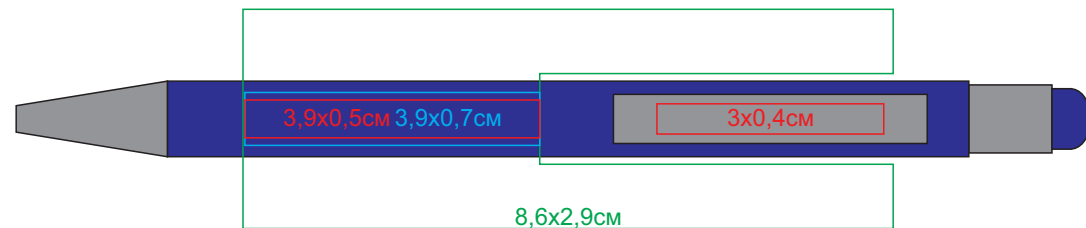

40393/24/47 Печать в 1 цвет только черный, белый, золото, серебро
(на soft покрытии другими цветами не печатаем)