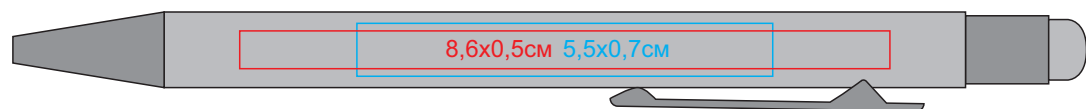

Ручка шариковая FACTOR TOUCH со стилусом, металл, пластик, софт-покрытие
арт. 40393

Методы нанесения: гравировка, круговая гравировка,
тампопечать (в 1 цвет - золото, серебро, черный; белый в два удара)

40393/08/47 Печать в 1 цвет только черный, белый, золото, серебро
(на soft покрытии другими цветами не печатаем)

40393/29/47 Печать в 1 цвет только черный, белый, золото, серебро
(на soft покрытии другими цветами не печатаем)