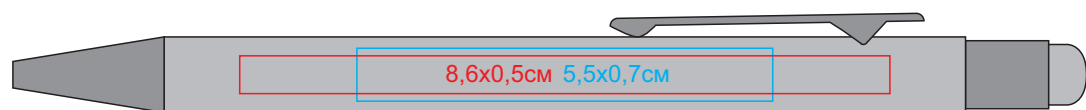

Ручка шариковая FACTOR TOUCH со стилусом, металл, пластик, софт-покрытие
арт. 40393

Методы нанесения: гравировка, круговая гравировка,
тампопечать (в 1 цвет - золото, серебро, черный; белый в два удара)

40393/08/47 Печать в 1 цвет только черный, белый, золото, серебро
(на soft покрытии другими цветами не печатаем)

40393/29/47 Печать в 1 цвет только черный, белый, золото, серебро
(на soft покрытии другими цветами не печатаем)