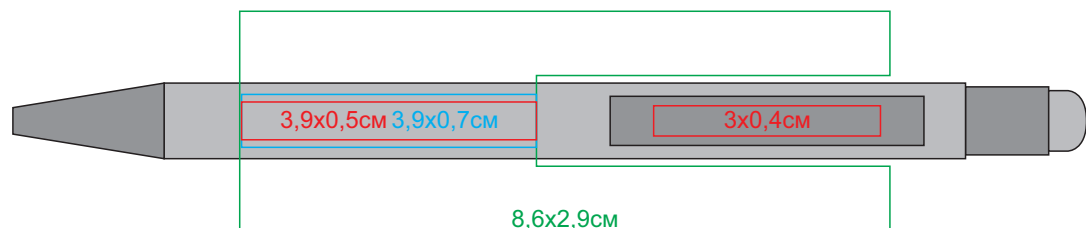

Ручка шариковая FACTOR TOUCH со стилусом, металл, пластик, софт-покрытие
арт. 40393

Методы нанесения: гравировка, круговая гравировка,
тампопечать (в 1 цвет - золото, серебро, черный; белый в два удара)

40393/08/47 Печать в 1 цвет только черный, белый, золото, серебро
(на soft покрытии другими цветами не печатаем)

40393/29/47 Печать в 1 цвет только черный, белый, золото, серебро
(на soft покрытии другими цветами не печатаем)