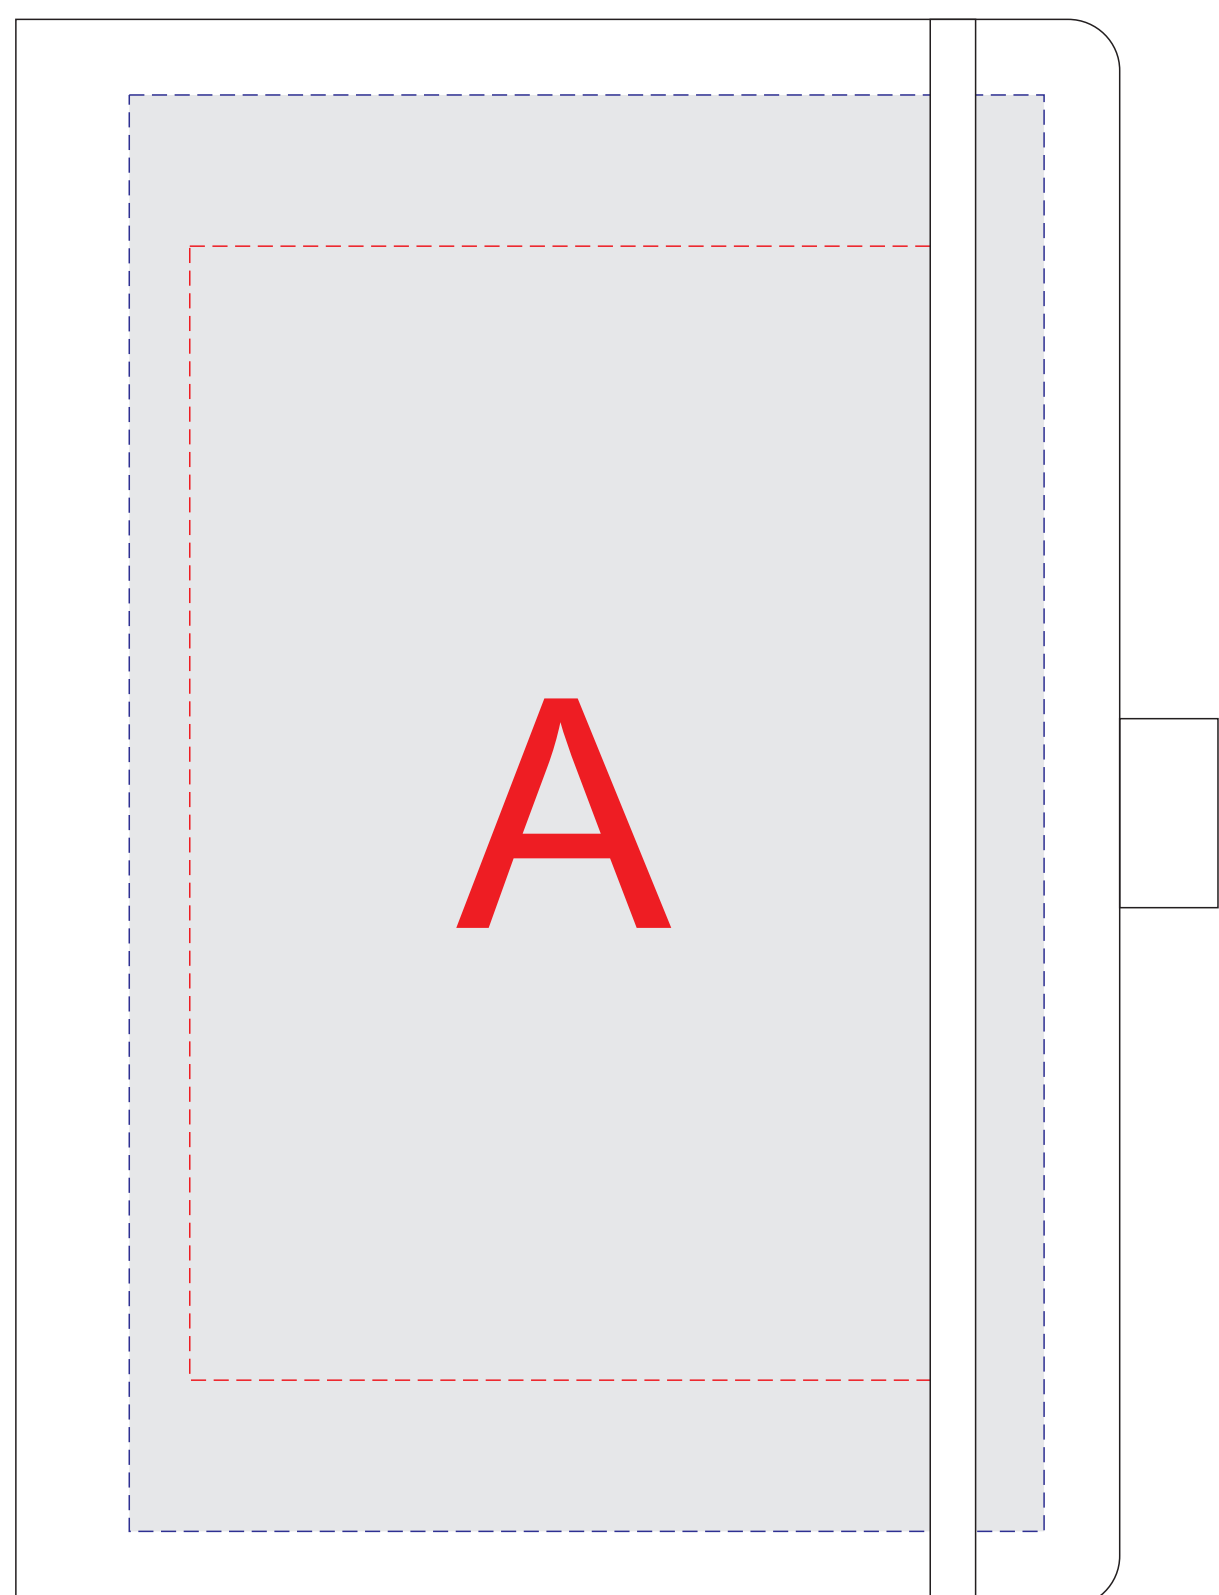

лицо

оборот

шубер, лицо

шубер, оборот

<b>A</b>	<b>Вид нанесения</b>	<b>Макс площадь (Ш*В)</b>
	Тампопечать	40x40мм
	Трафаретная печать 1+0	100x150мм
	Тиснение	95x95мм
	Уф печать	121x190мм

<b>B</b>	<b>Вид нанесения</b>	<b>Макс площадь (Ш*В)</b>
	Тампопечать	40x40мм
	Трафаретная печать 1+0	100x150мм
	Тиснение	95x95мм

<b>C</b>	<b>Вид нанесения</b>	<b>Макс площадь (Ш*В)</b>
	Тампопечать	40x40мм
	Трафаретная печать 1+0	100x150мм
	Наклейка на белой основе	120x160мм

<b>D</b>	<b>Вид нанесения</b>	<b>Макс площадь (Ш*В)</b>
	Тампопечать	40x40мм
	Трафаретная печать 1+0	100x150мм
	Наклейка на белой основе	120x175мм

масштаб 1:2