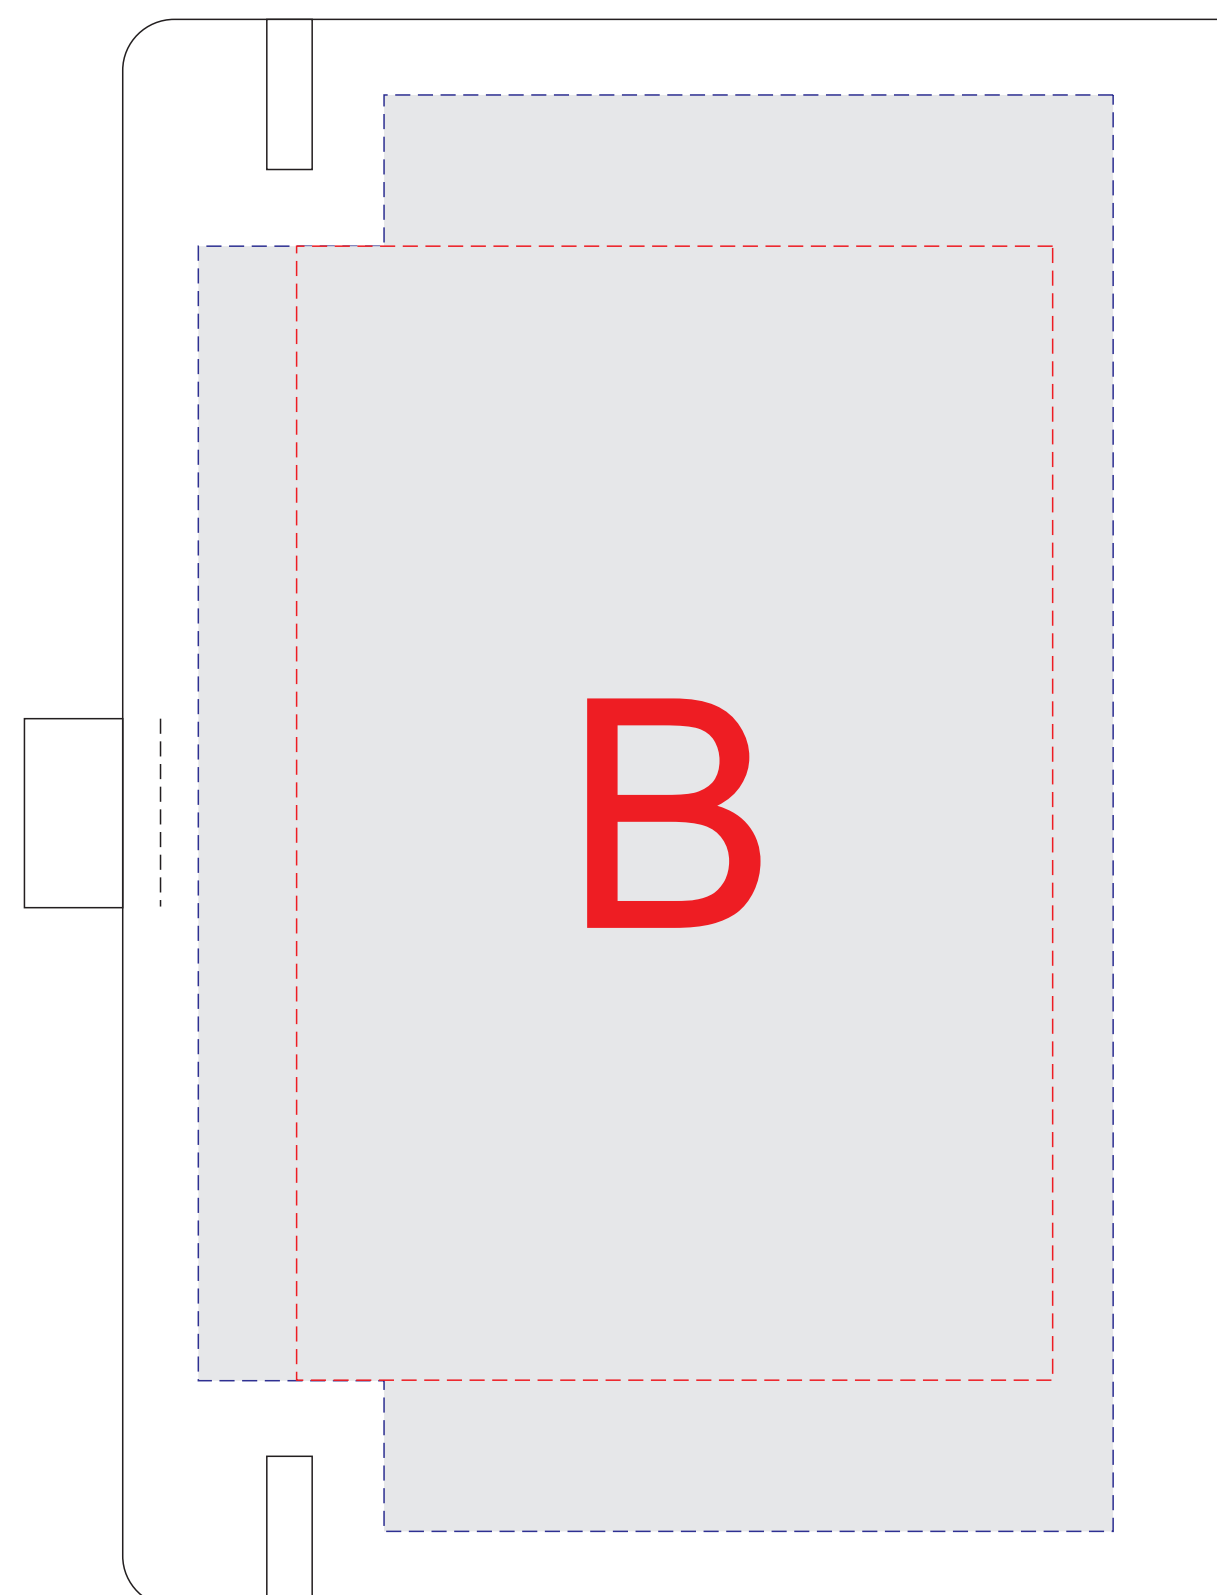

лицо

оборот

шубер, лицо

шубер, оборот

<b>A</b>	<b>Вид нанесения</b>	<b>Макс площадь (Ш*В)</b>
	Тампопечать	40x40мм
	Трафаретная печать 1+0	100x150мм
	Тиснение	95x95мм
	Уф печать	121x190мм

<b>B</b>	<b>Вид нанесения</b>	<b>Макс площадь (Ш*В)</b>
	Тампопечать	40x40мм
	Трафаретная печать 1+0	100x150мм
	Тиснение	95x95мм

<b>C</b>	<b>Вид нанесения</b>	<b>Макс площадь (Ш*В)</b>
	Тампопечать	40x40мм
	Трафаретная печать 1+0	100x150мм
	Наклейка на белой основе	120x160мм

<b>D</b>	<b>Вид нанесения</b>	<b>Макс площадь (Ш*В)</b>
	Тампопечать	40x40мм
	Трафаретная печать 1+0	100x150мм
	Наклейка на белой основе	120x175мм

масштаб 1:2