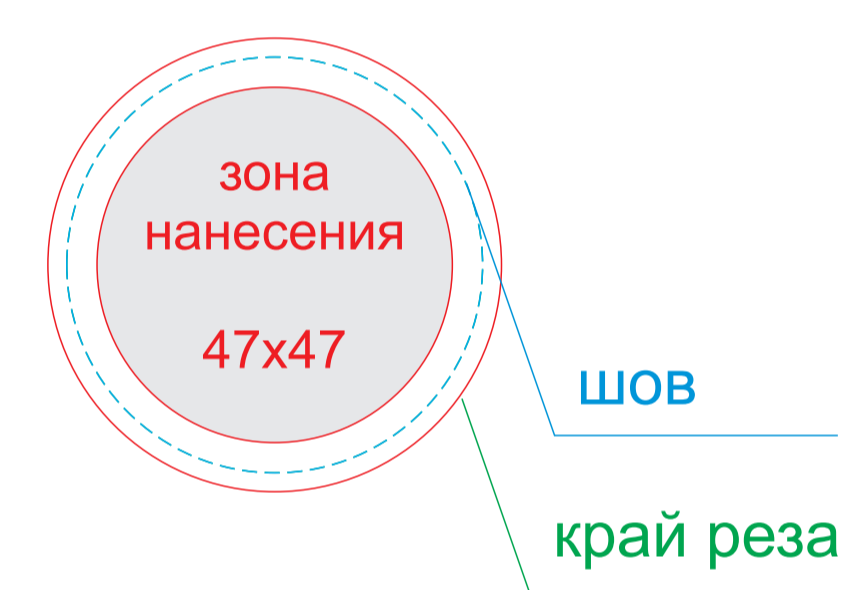

Арт. BO7149S

сторона 1

сторона 2

ОФОРМЛЕНИЕ ПАТЧА:

ПАТЧ КРУГЛЫЙ

ПАТЧ ПРЯМОУГОЛЬНЫЙ

А	Вид нанесения	Макс площадь (Ш*В)
	Патч Круглый	47x47мм
	Патч Прямоугольный	57x37мм

масштаб 1:2