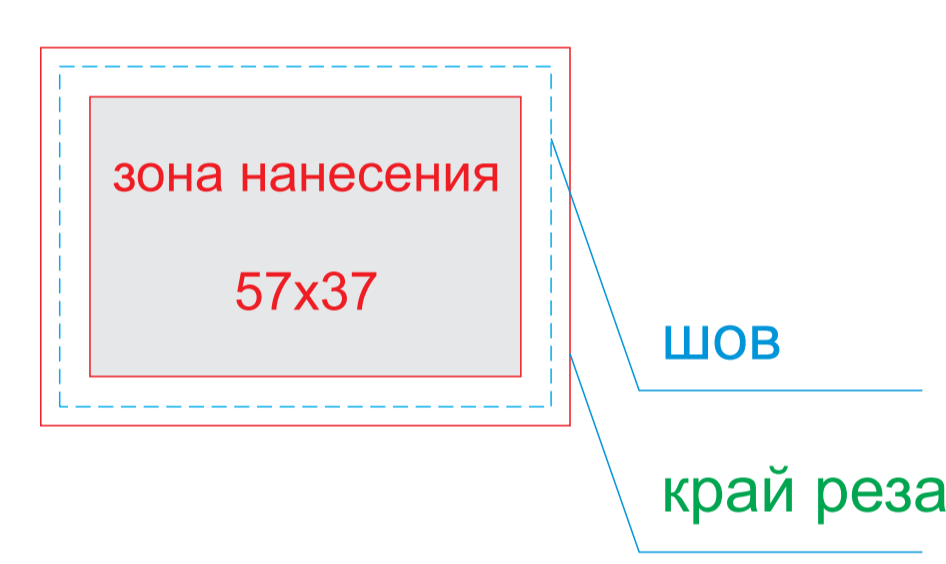

Арт. BO7149S

сторона 1

сторона 2

ОФОРМЛЕНИЕ ПАТЧА:

ПАТЧ КРУГЛЫЙ

ПАТЧ ПРЯМОУГОЛЬНЫЙ

А	Вид нанесения	Макс площадь (Ш*В)
	Патч Круглый	47x47мм
	Патч Прямоугольный	57x37мм

масштаб 1:2