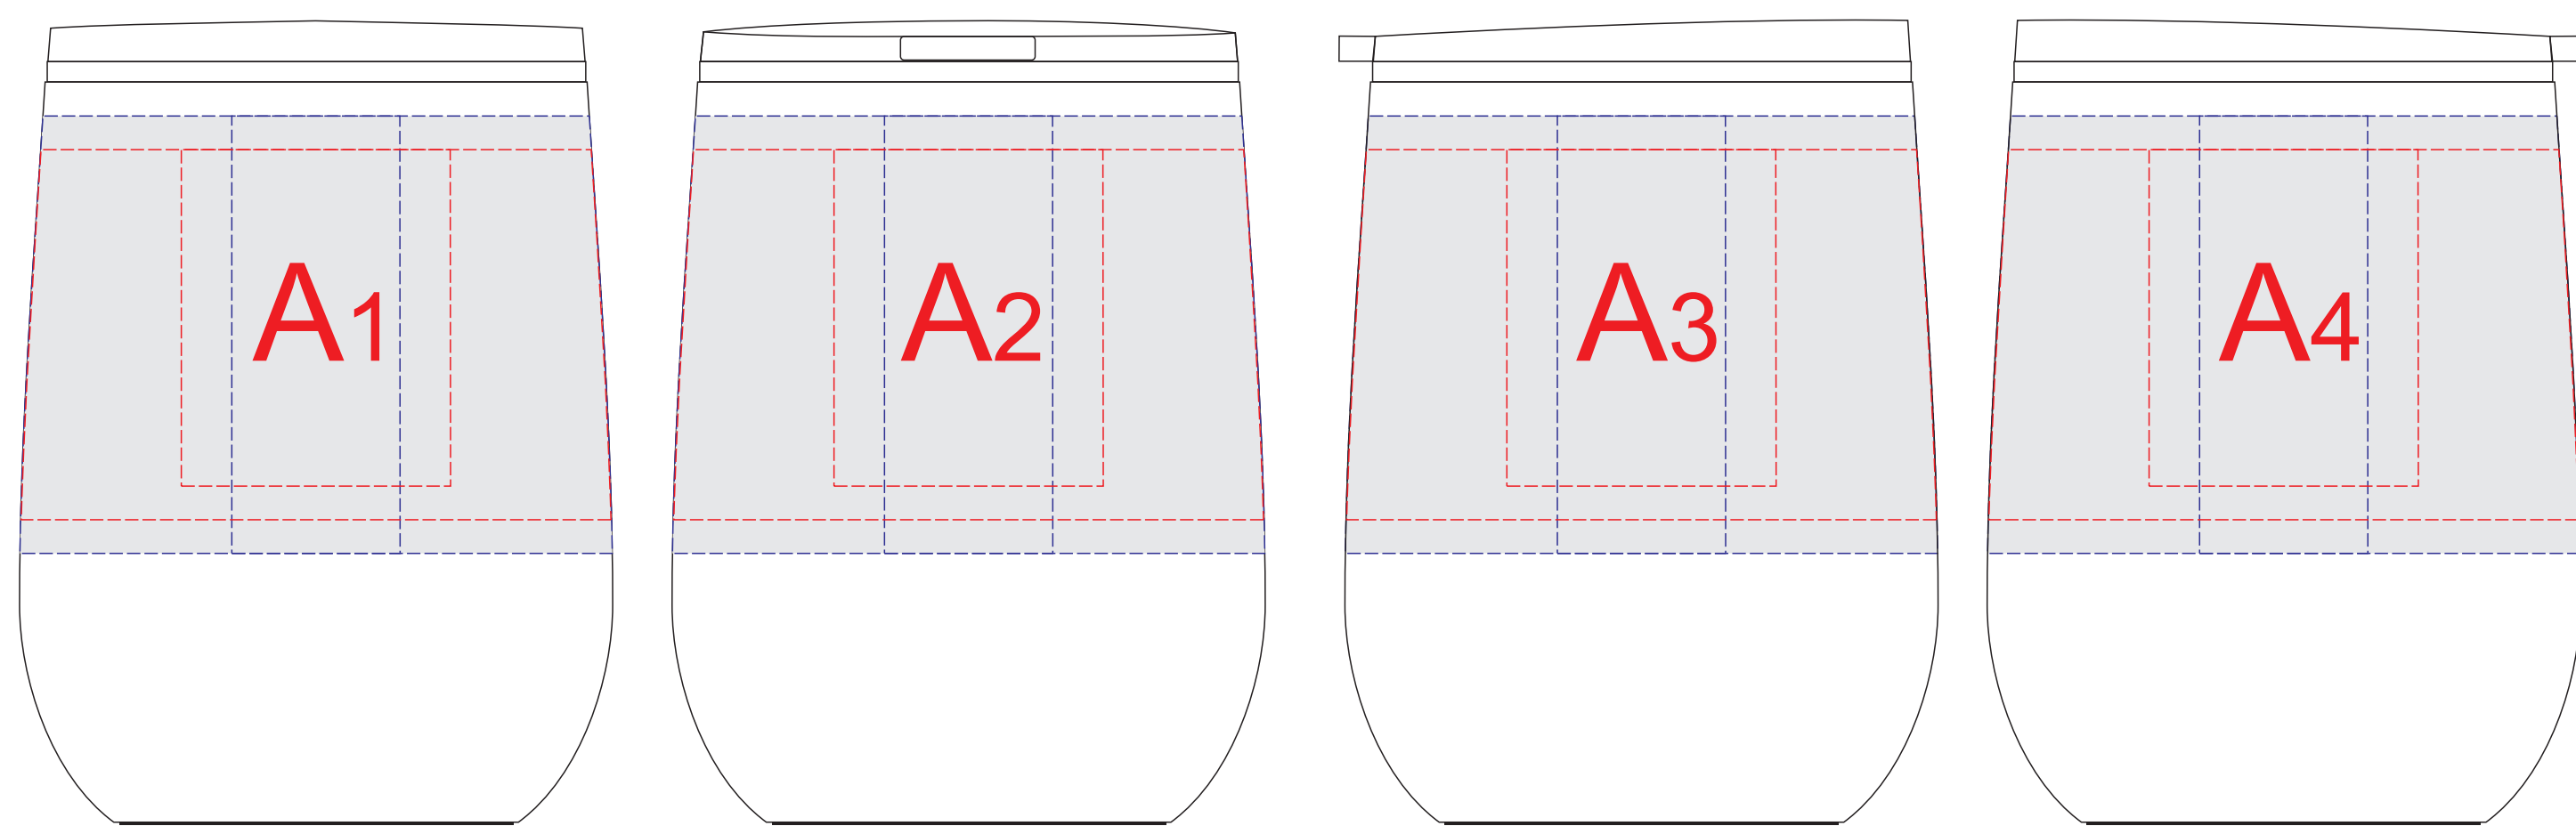

Вид спереди

Вид сзади

Вид слева

Вид справа

Внимание! Круговая гравировка и трафаретная печать не стыкуются!
 Возможно искажение изображения из-за неправильной формы изделия.
 При круговой печати позиционирование относительно крышки невозможно!

	Вид нанесения	Макс площадь (Ш*В)
A	Гравировка	25x65мм
	Круговая гравировка	265x65мм
	Тампопечать	40x50мм
	Круговая трафаретная печать 1+0	225x55мм