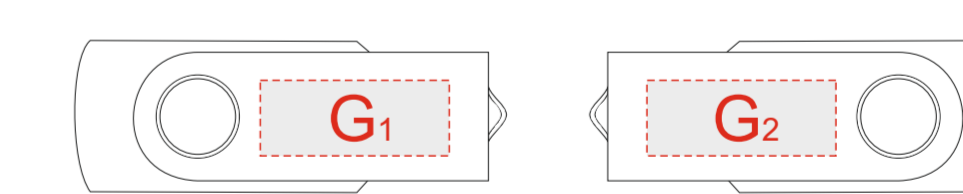

## нанесение с двух сторон

A	Вид нанесения	Макс площадь (Ш*В)
	Термотрансфер	282x290мм
	Трафаретная печать	230x290мм
	Трафаретная печать (1+0)	282x240мм

B	Вид нанесения	Макс площадь (Ш*В)
	Тиснение	95x95мм
	Трафаретная печать (1+0)	100x170мм
	УФ печать	120x190мм

C	Вид нанесения	Макс площадь (Ш*В)
	Трафаретная печать (1+0)	110x160мм

Гравировка серебро

Торец ручки

Нанесение возможно с обеих сторон

D	Вид нанесения	Макс площадь (Ш*В)
	Тиснение	50мм
	Гравировка	50мм

E	Вид нанесения	Макс площадь (Ш*В)
	Тиснение	40мм
	Гравировка	40мм