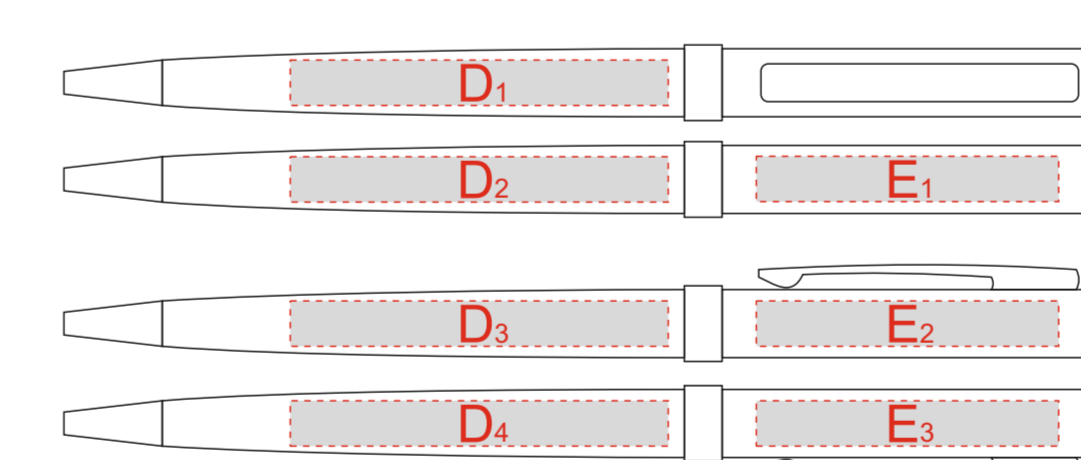

## нанесение с двух сторон

A	Вид нанесения	Макс площадь (Ш*В)
	Термотрансфер	282x290мм
	Трафаретная печать	230x290мм
	Трафаретная печать (1+0)	282x240мм

B	Вид нанесения	Макс площадь (Ш*В)
	Тиснение	95x95мм
	Трафаретная печать (1+0)	100x170мм
	УФ печать	120x190мм

C	Вид нанесения	Макс площадь (Ш*В)
	Трафаретная печать (1+0)	110x160мм

Гравировка серебро

Торец ручки

Нанесение возможно с обеих сторон

D	Вид нанесения	Макс площадь (Ш*В)
	Тиснение	50мм
	Гравировка	50мм

E	Вид нанесения	Макс площадь (Ш*В)
	Тиснение	40мм
	Гравировка	40мм

F	Вид нанесения	Макс площадь (Ш*В)
	Гравировка	60мм

G	Вид нанесения	Макс площадь (Ш*В)
	Гравировка	25x10мм
	УФ-печать	25x10мм