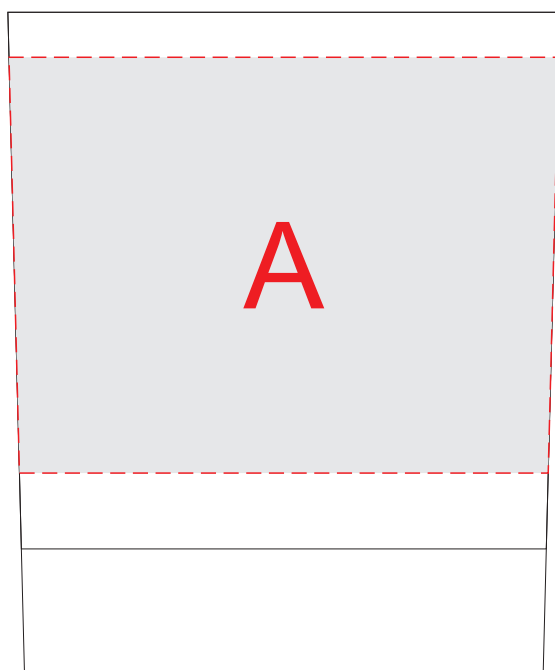

нанесение возможно с 4-х сторон

<b>A</b>	<b>Вид нанесения</b>	<b>Макс площадь (Ш*В)</b>
	Деколь	93x55мм

<b>B</b>	<b>Вид нанесения</b>	<b>Макс площадь (Ш*В)</b>
	Тампопечать	30x45мм

<b>C</b>	<b>Вид нанесения</b>	<b>Макс площадь (Ш*В)</b>
	Круговая трафаретная печать (1+0)	210x60мм