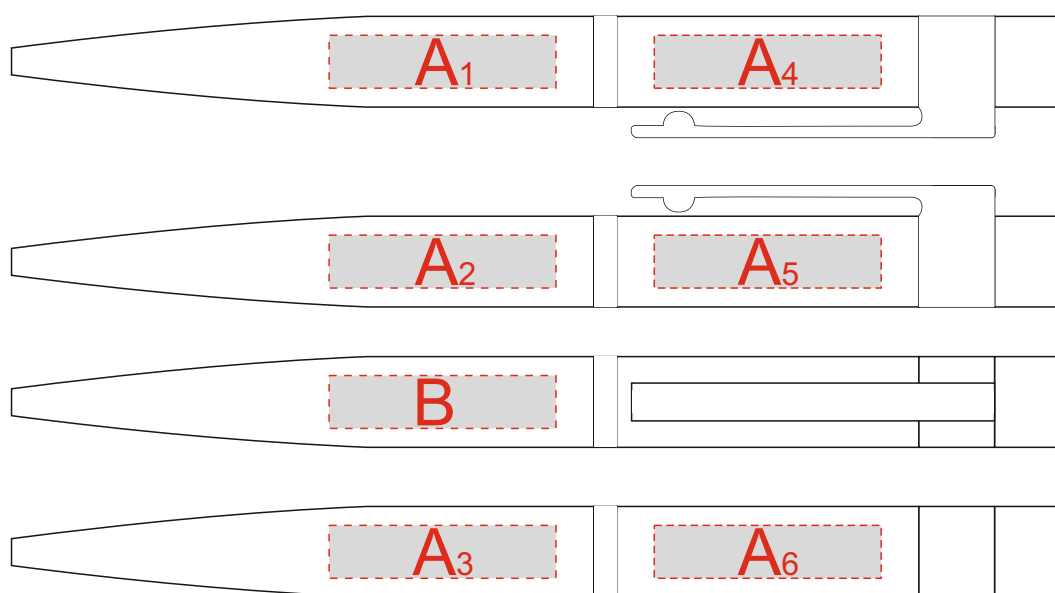

Арт. 20-021,20-024,20-045

гравировка зеркальное серебро
(может измениться в зависимости от партии)

A	Вид нанесения	Макс площадь (Ш*В)
	Гравировка	30x7мм
	Уф-печать	30x6мм

B	Вид нанесения	Макс площадь (Ш*В)
	Гравировка	30x7мм