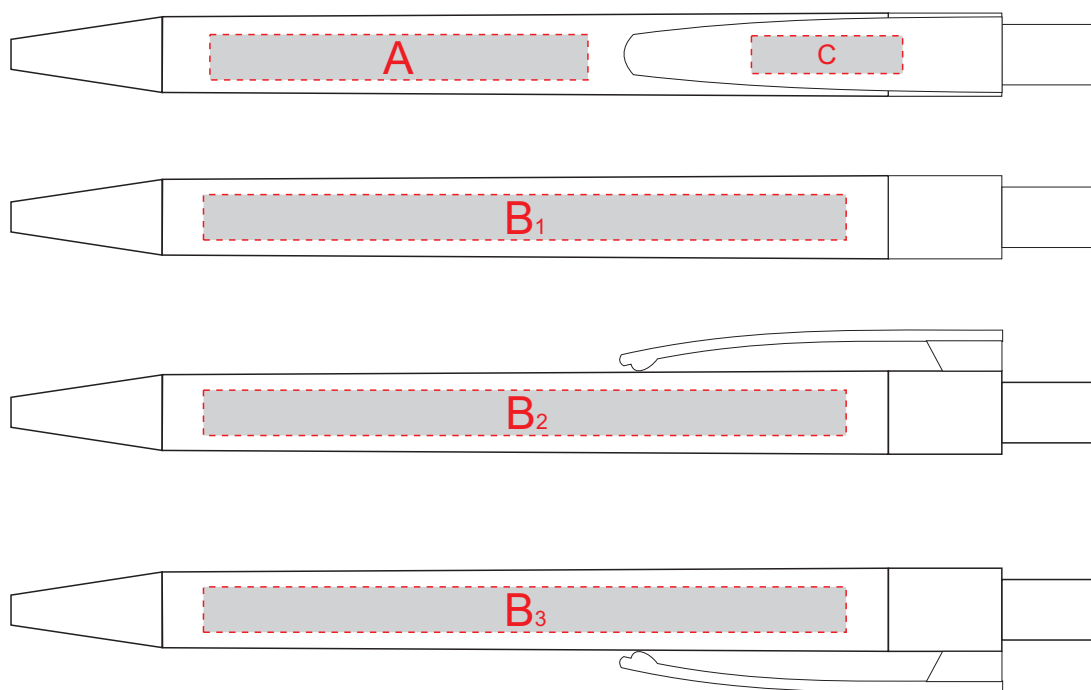

# Арт. 106322

Внимание! При гравировке сплошными заливками возможна разница в оттенках гравировки (из-за свойств материала).

Рекомендуем делать контурную гравировку.

При тампопечати на бамбуке возможна непропечатка.

A	Вид нанесения	Макс площадь (Ш*В)
	Гравировка	50x6мм
	Тампопечать (1+0)	50x6мм

B	Вид нанесения	Макс площадь (Ш*В)
	Гравировка	85x6мм
	Тампопечать (1+0)	50x6мм

C	Вид нанесения	Макс площадь (Ш*В)
	Тампопечать	20x5мм