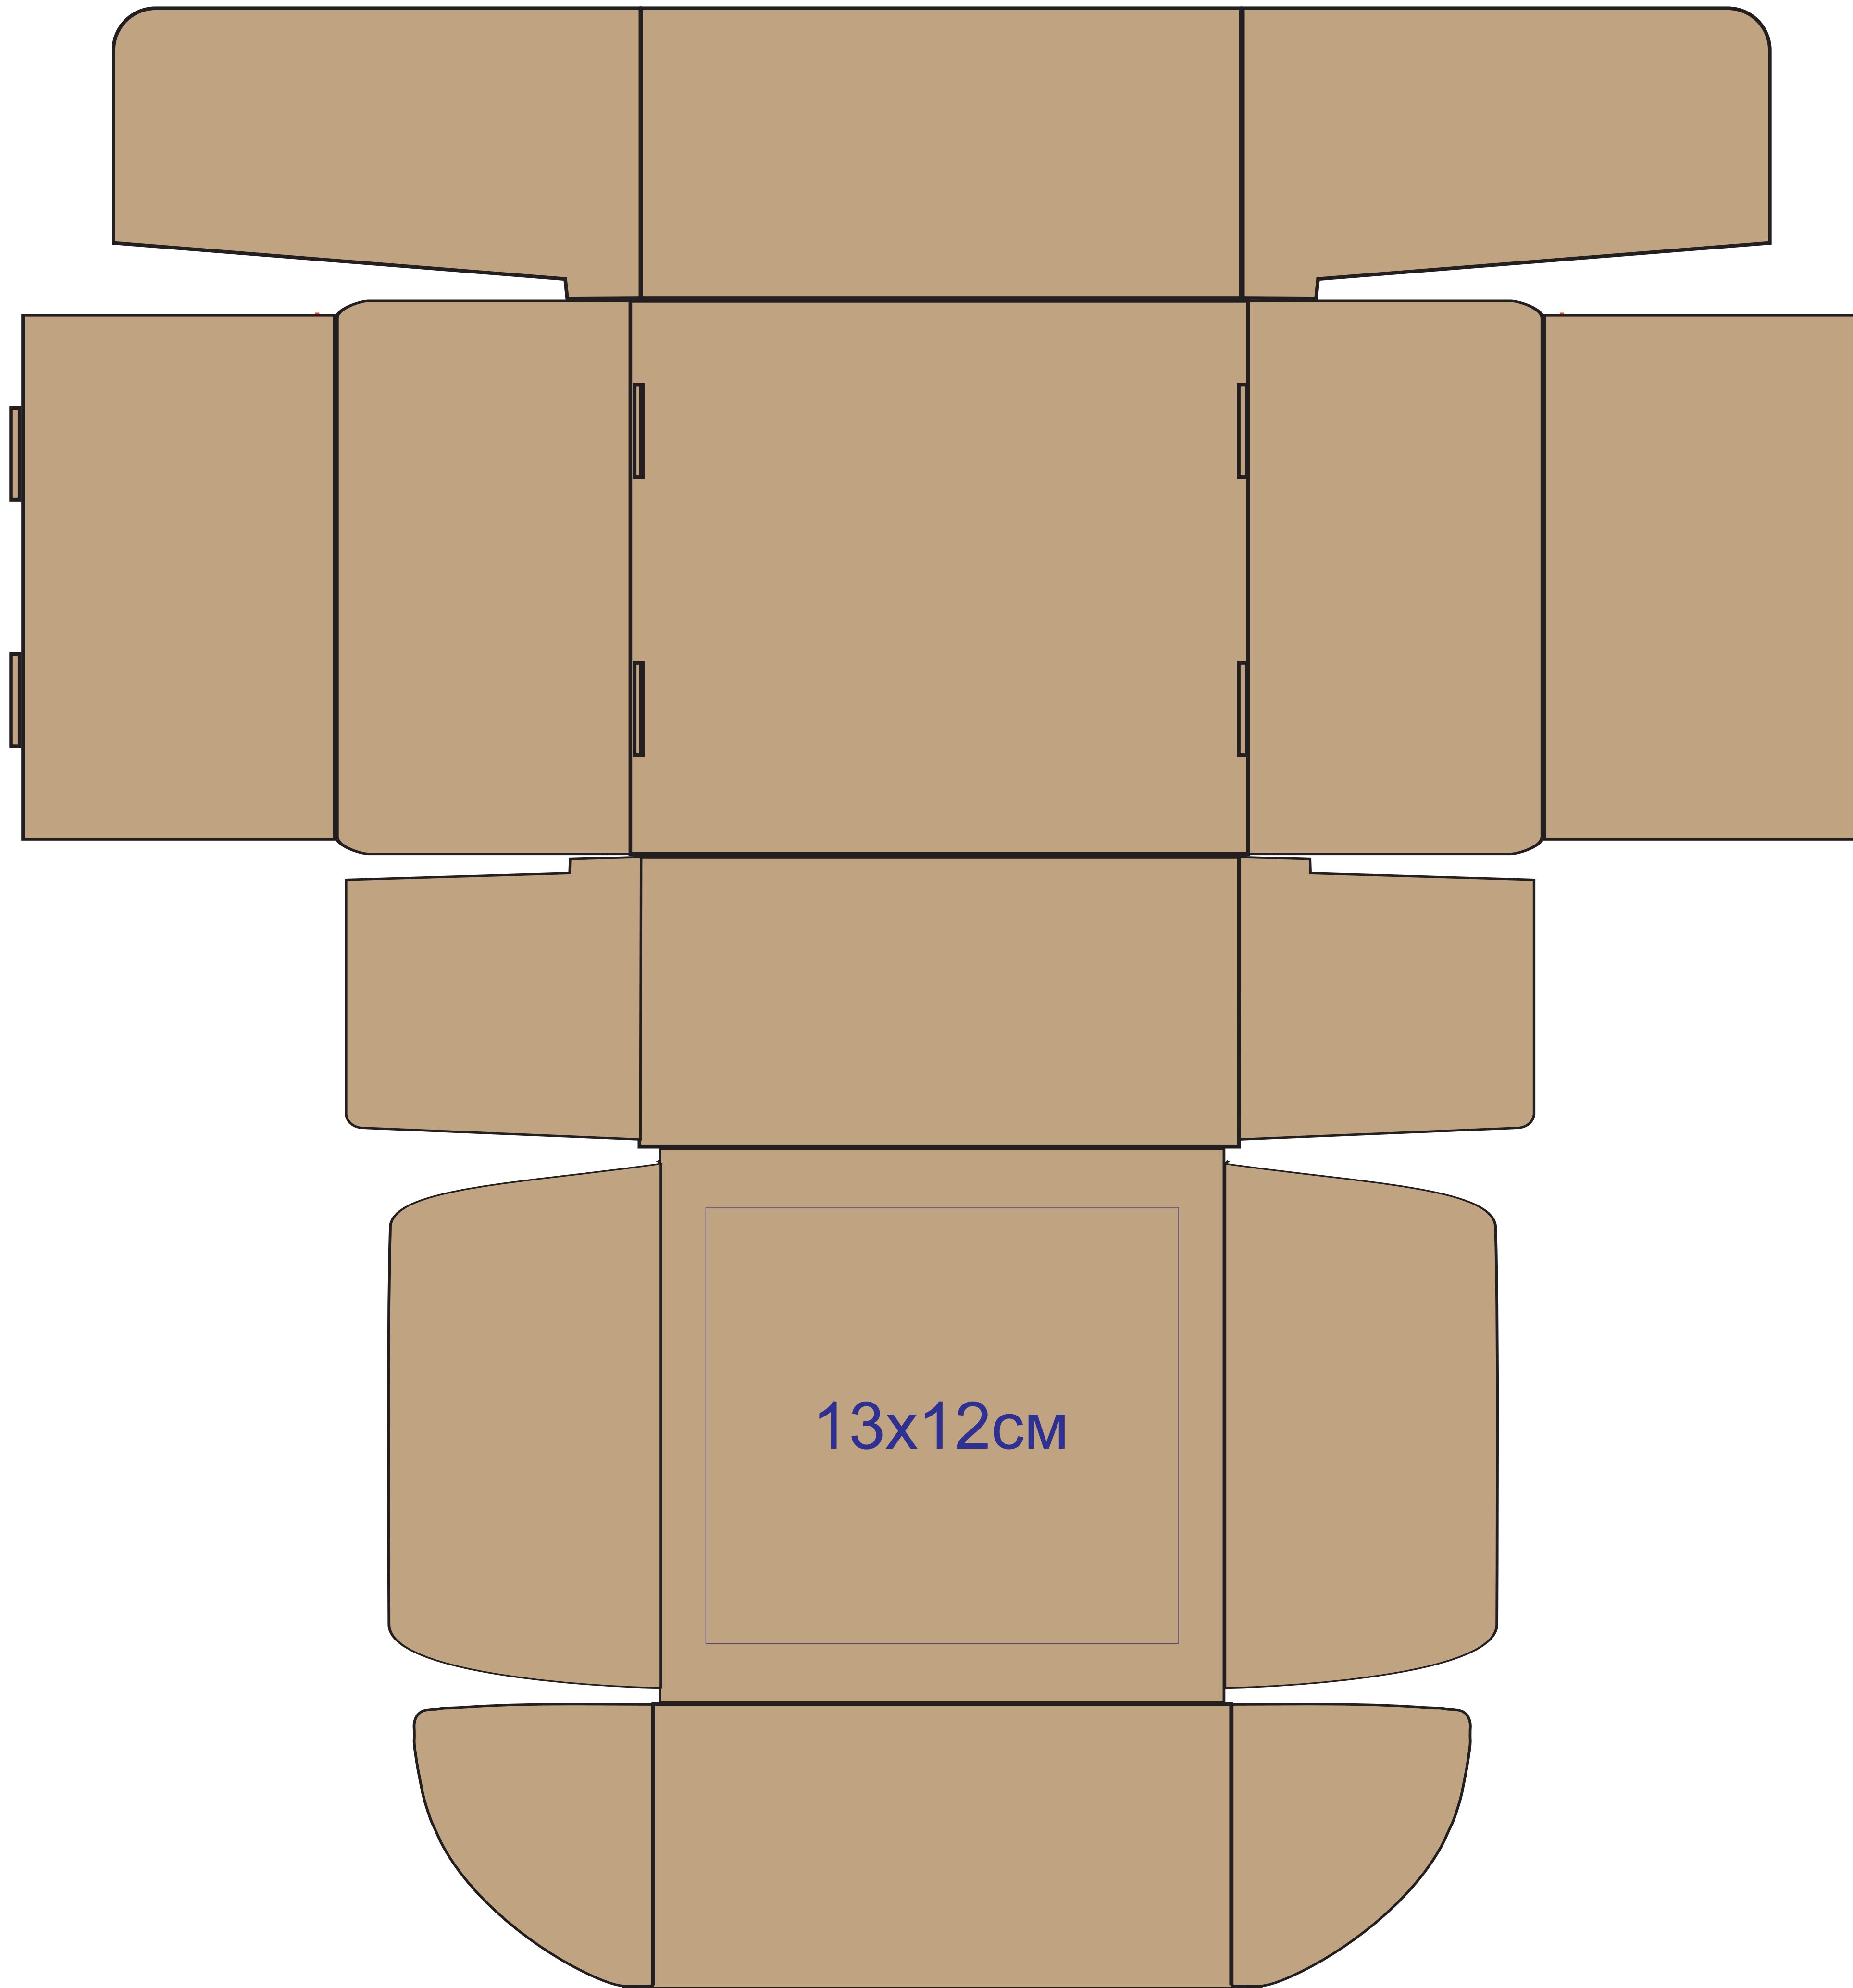

Коробка подарочная mini BOX

Артикул: 21023

Метод нанесения: шелкотрафарет плоск тах в 1 цвет (золото, серебро, чёрный, белый в два проката)

В развернутом виде

В закрытом(крышка)