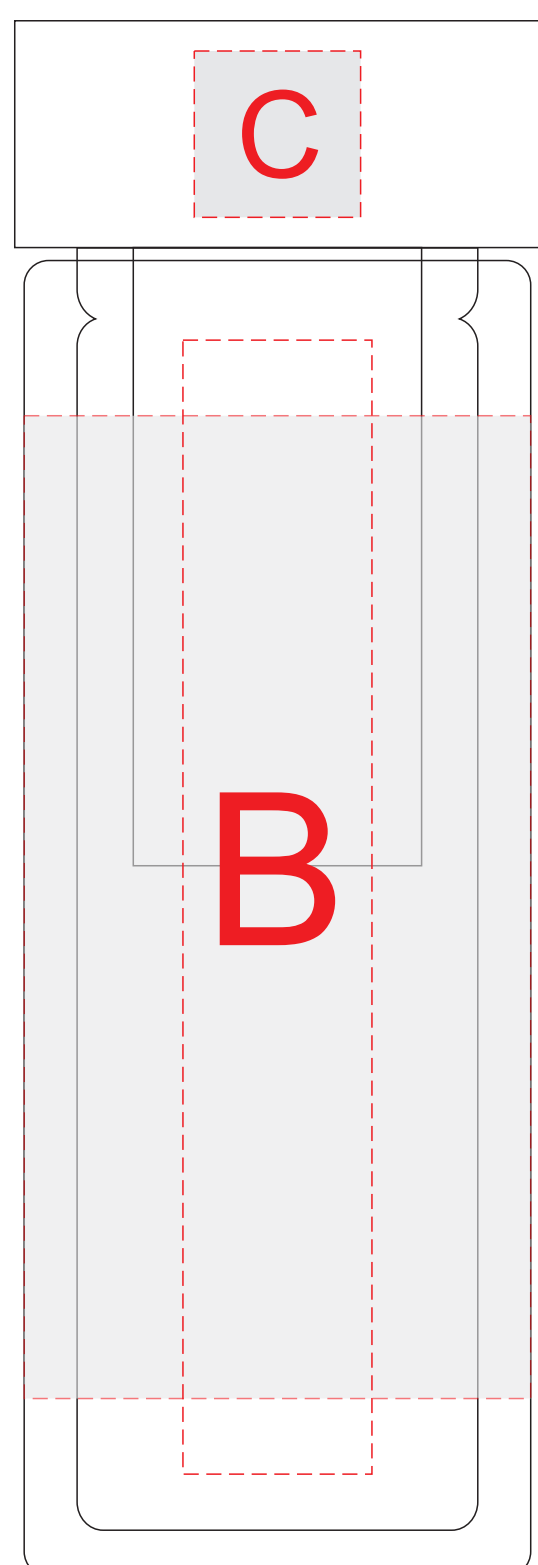

крышка

**Внимание! Возможна неоднородная гравировка из-за свойств структуры дерева.
Рекомендуем выбирать контурную гравировку.
Круговая гравировка не стыкуется!**

A	Вид нанесения	Макс площадь (Ш*В)	B	Вид нанесения	Макс площадь (Ш*В)
	Гравировка	60x60мм		Круговая трафаретная печать	200x130мм
	Смола	65x65мм	Тампопечать	25x50мм	

C	Вид нанесения	Макс площадь (Ш*В)
	Гравировка	22x22мм
Круговая гравировка	217x22мм	