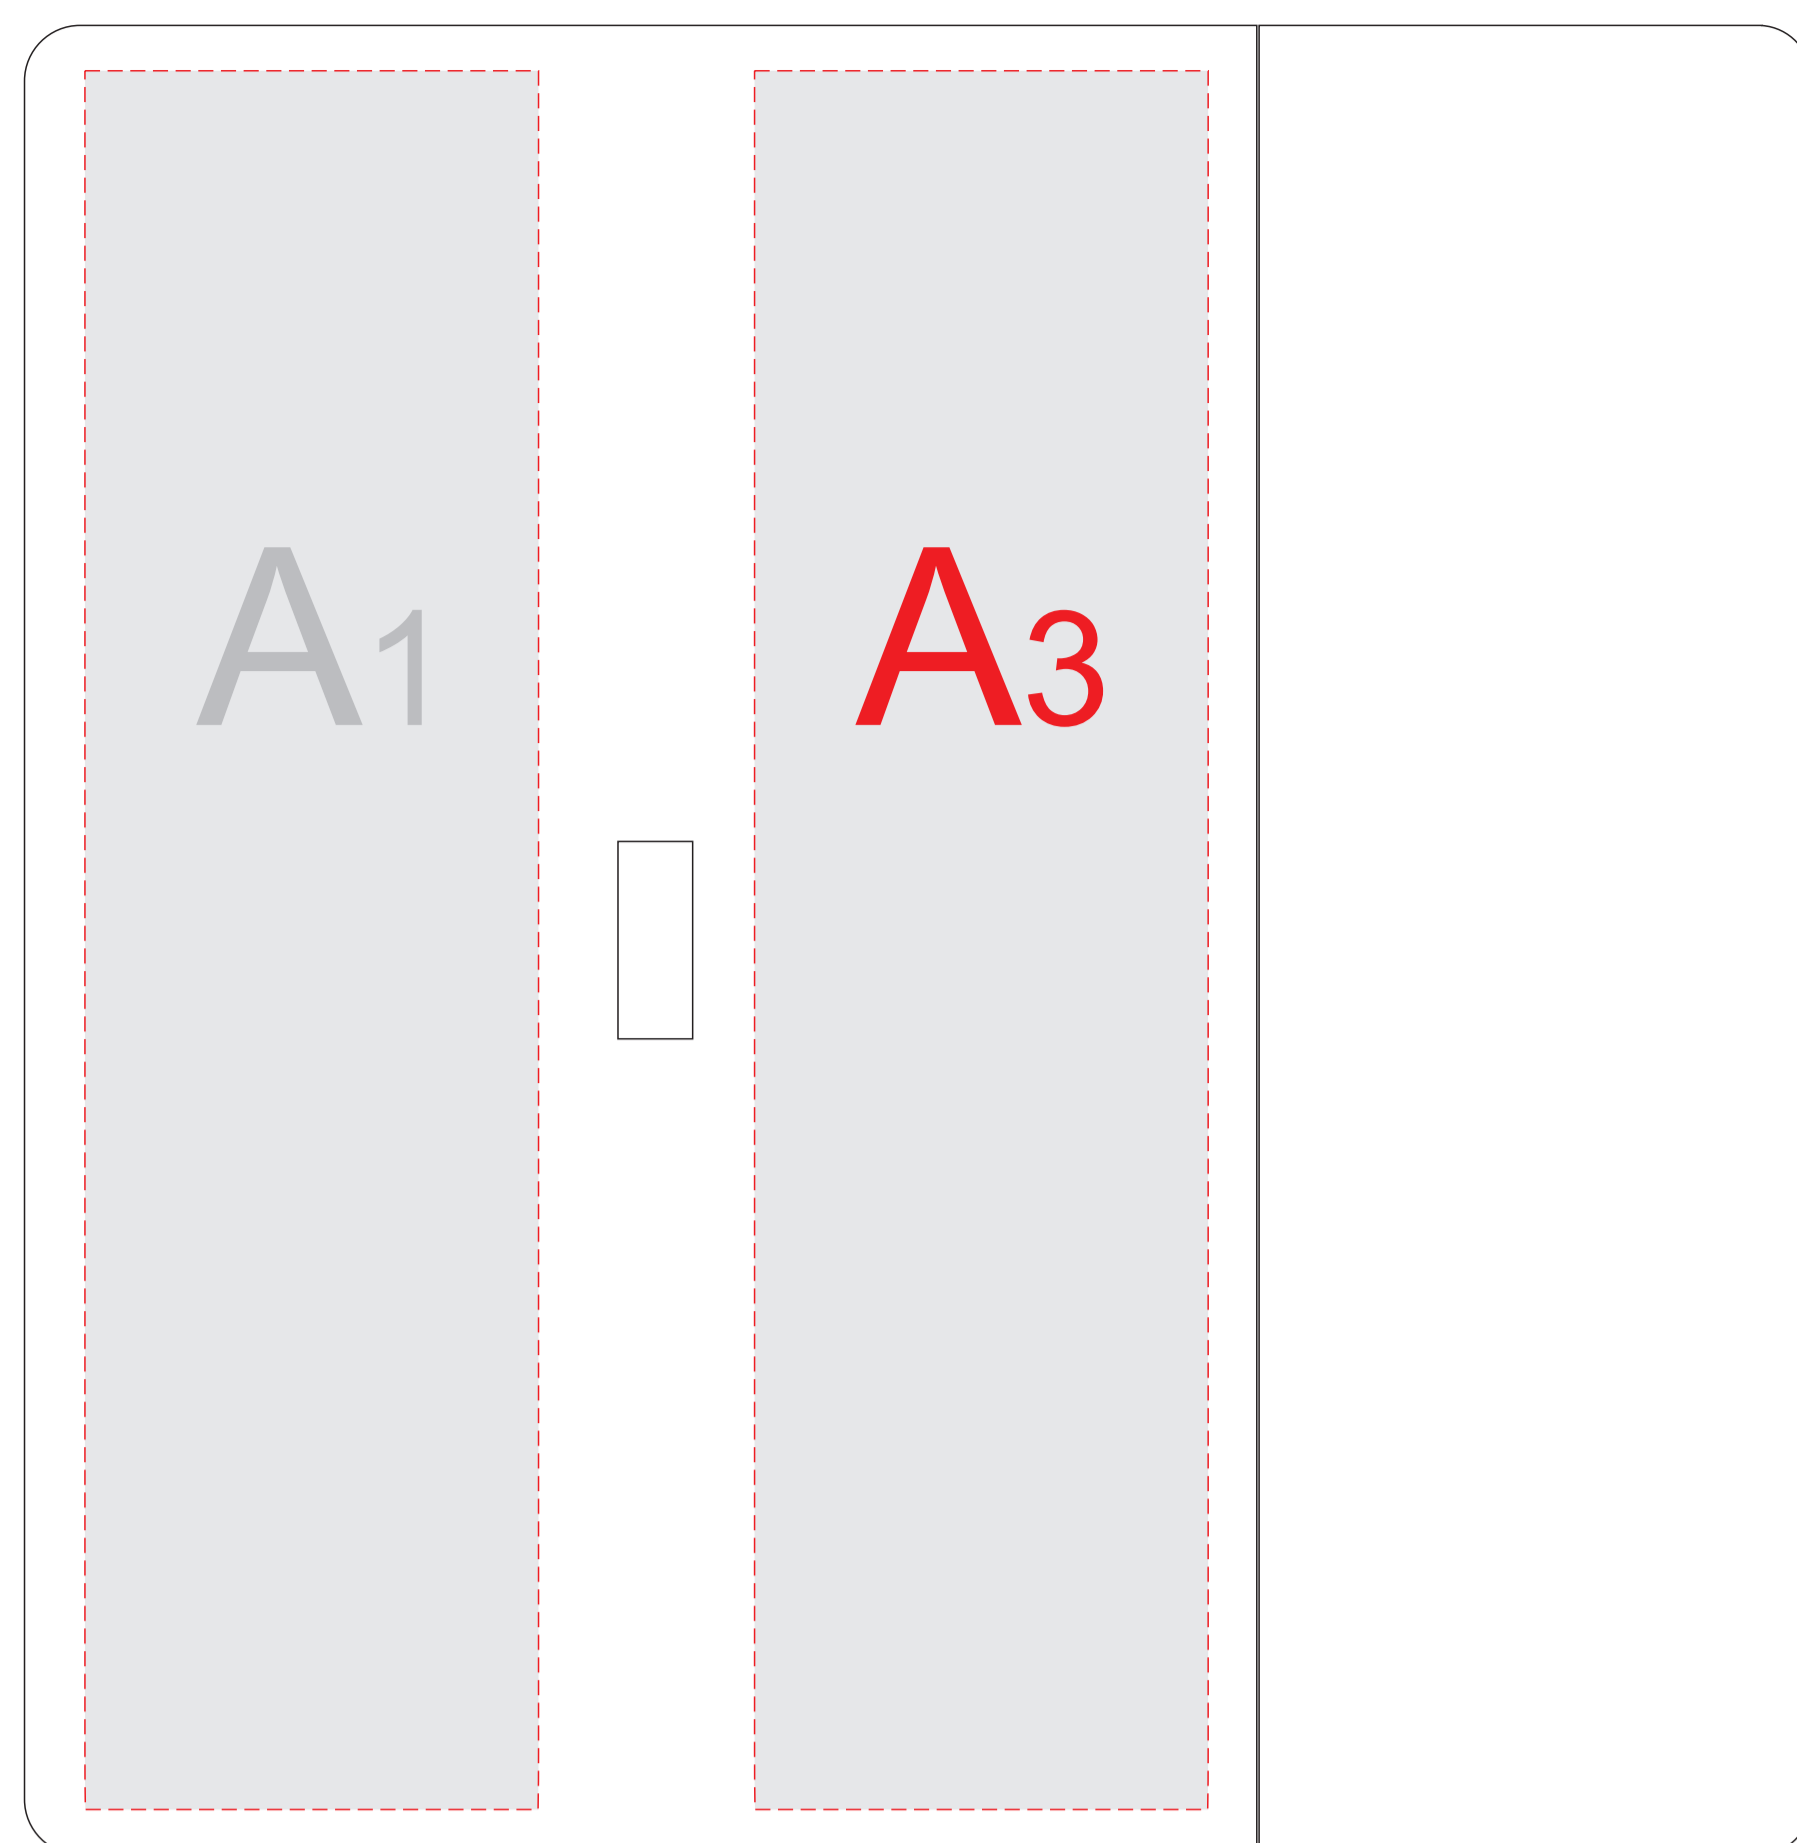

лицо с закрытым клапаном

лицо с открытым клапаном

оборот

внутренняя сторона, разворот

блокнот, лицо

A	Вид нанесения	Макс площадь (Ш*В)
	Тиснение	60x95мм
C	Вид нанесения	Макс площадь (Ш*В)
	Тиснение	65x95мм
B	Вид нанесения	Макс площадь (Ш*В)
	Тиснение	70x95мм

D	Вид нанесения	Макс площадь (Ш*В)
	Тиснение	60x95мм
E	Вид нанесения	Макс площадь (Ш*В)
	Цифровая печать	135x215мм
F	Вид нанесения	Макс площадь (Ш*В)
	Тиснение	60x18мм

G	Вид нанесения	Макс площадь (Ш*В)
	Гравировка	42x5мм
	Тампопечать	42x6мм

гравировка серебро

лицо с закрытым клапаном

внутренняя сторона, разворот