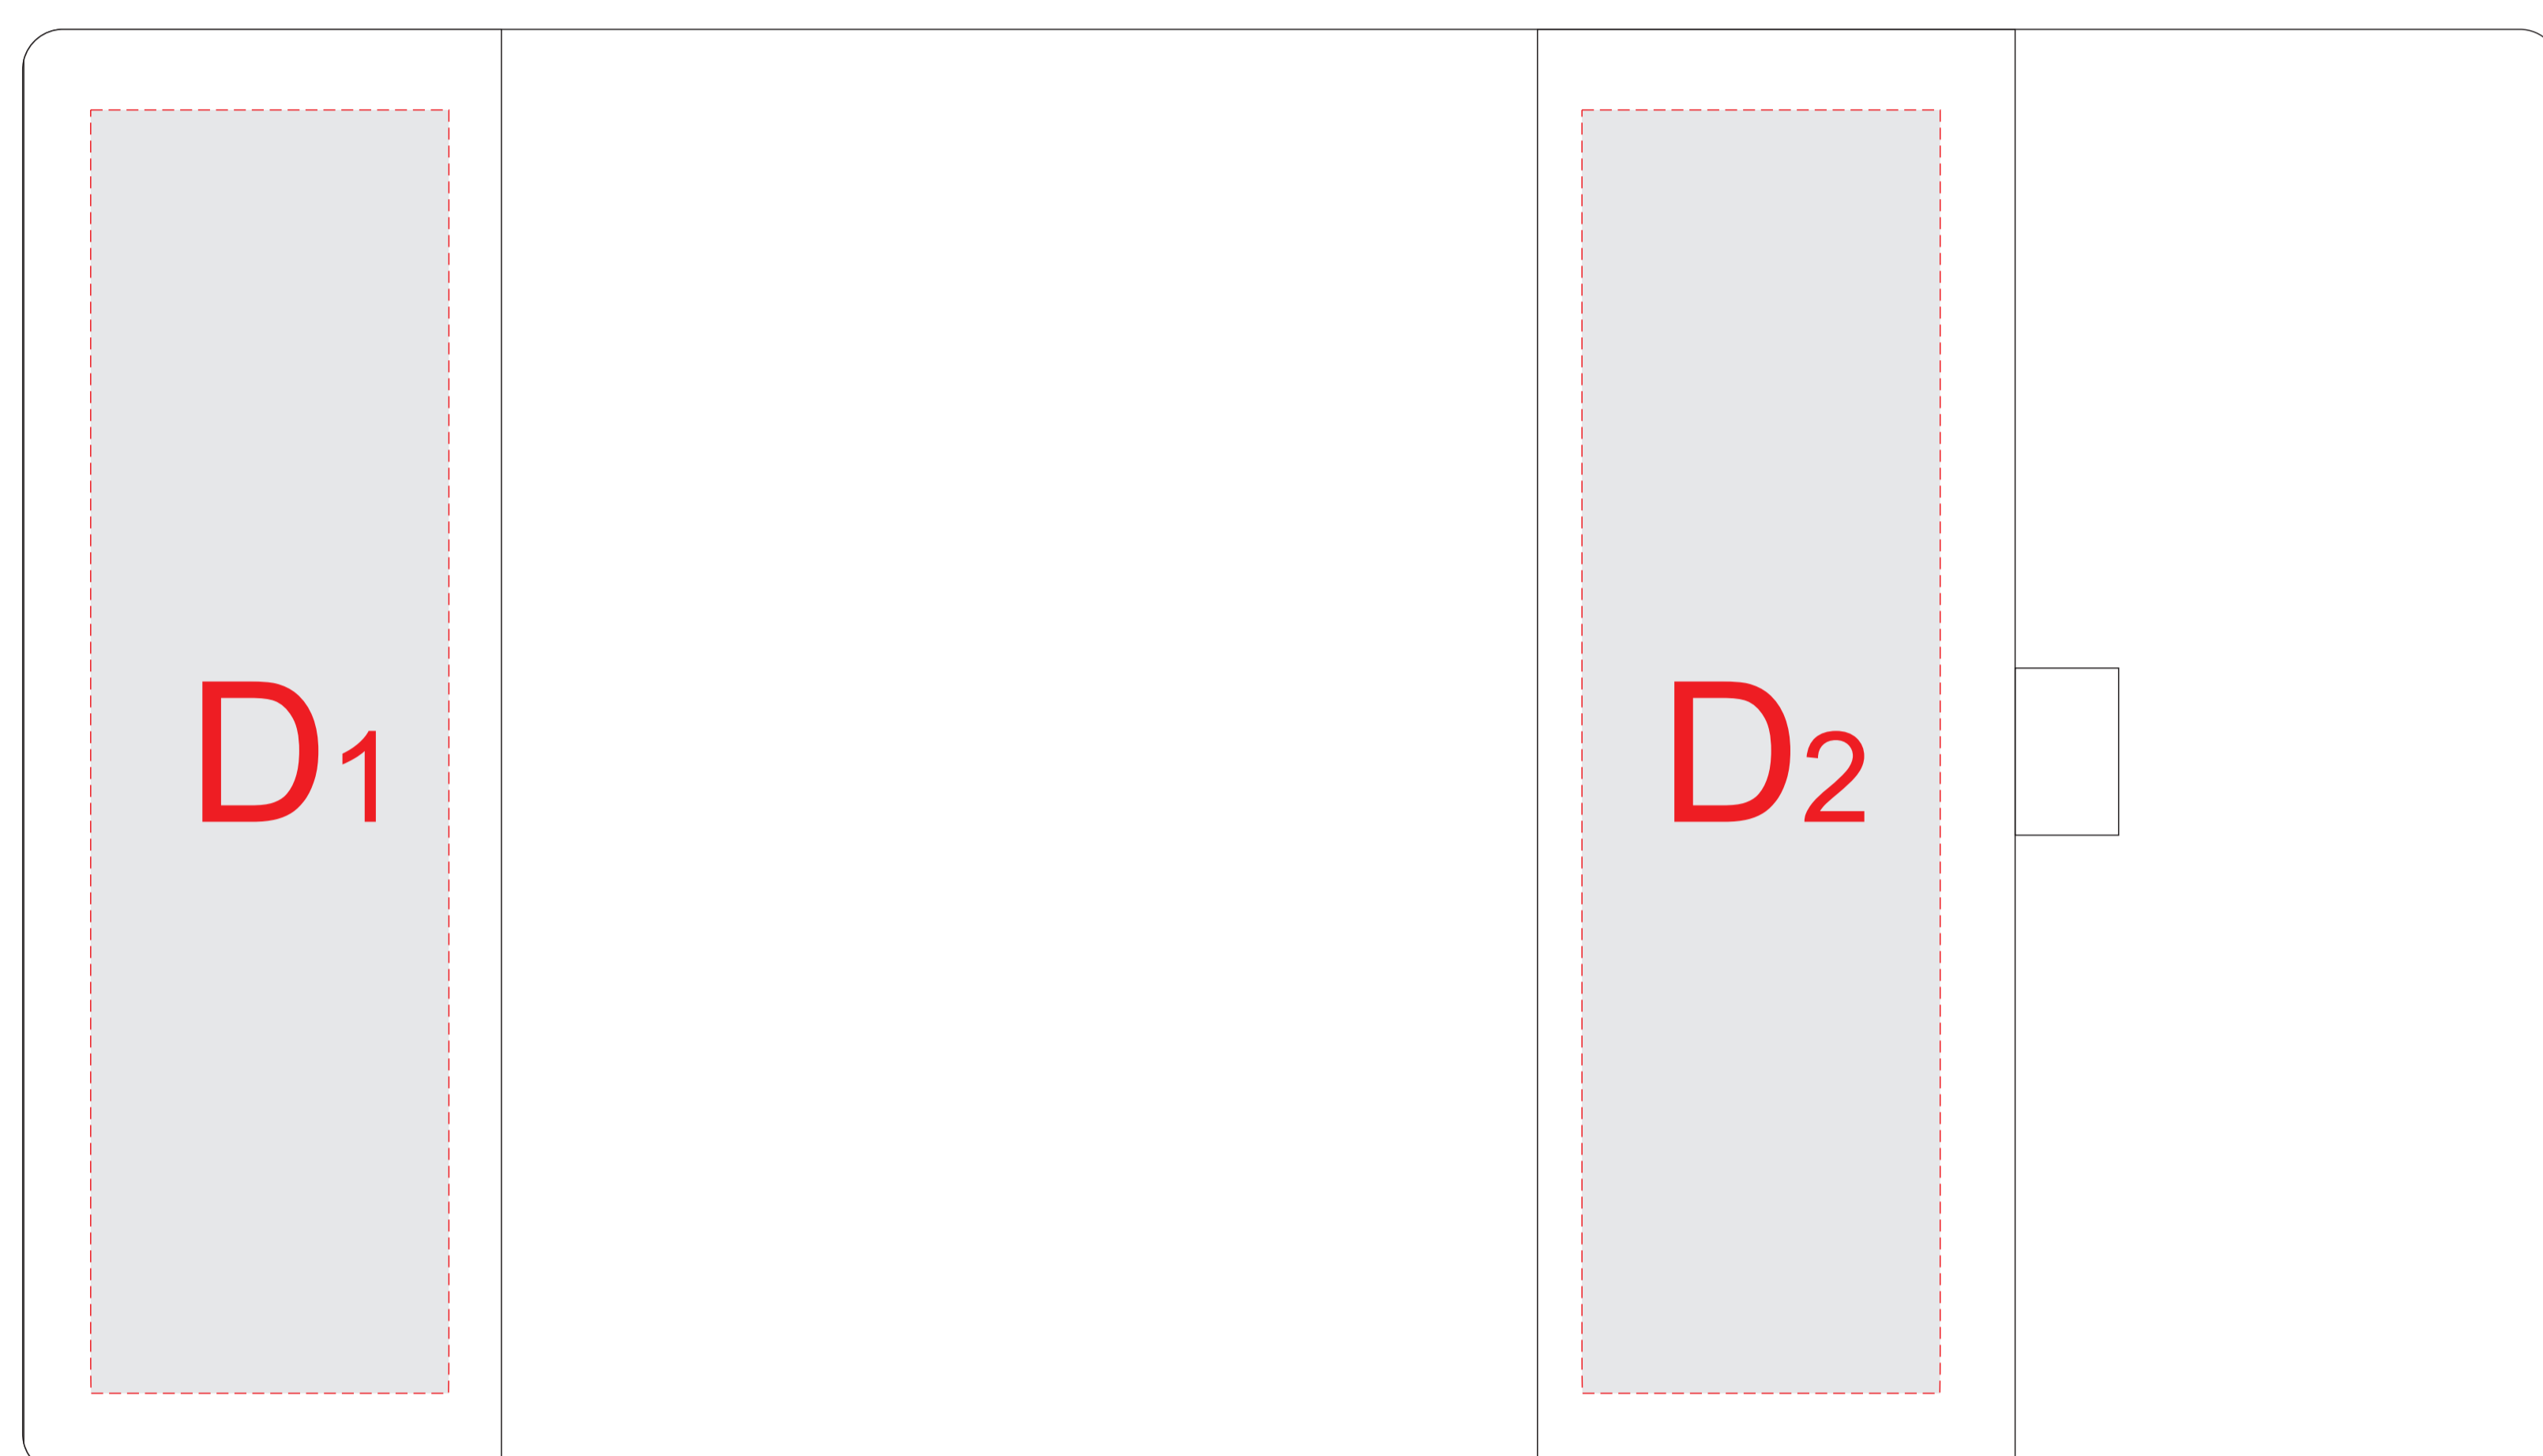

лицо с закрытым клапаном

лицо с открытым клапаном

оборот

внутренняя сторона, разворот

блокнот, лицо

A	Вид нанесения	Макс площадь (Ш*В)
	Тиснение	60x95мм
C	Вид нанесения	Макс площадь (Ш*В)
	Тиснение	65x95мм
B	Вид нанесения	Макс площадь (Ш*В)
	Тиснение	70x95мм

D	Вид нанесения	Макс площадь (Ш*В)
	Тиснение	60x95мм
E	Вид нанесения	Макс площадь (Ш*В)
	Цифровая печать	135x215мм
F	Вид нанесения	Макс площадь (Ш*В)
	Тиснение	60x18мм

G	Вид нанесения	Макс площадь (Ш*В)
	Гравировка	42x5мм
	Тампопечать	42x6мм

гравировка серебро

лицо с закрытым клапаном

внутренняя сторона, разворот