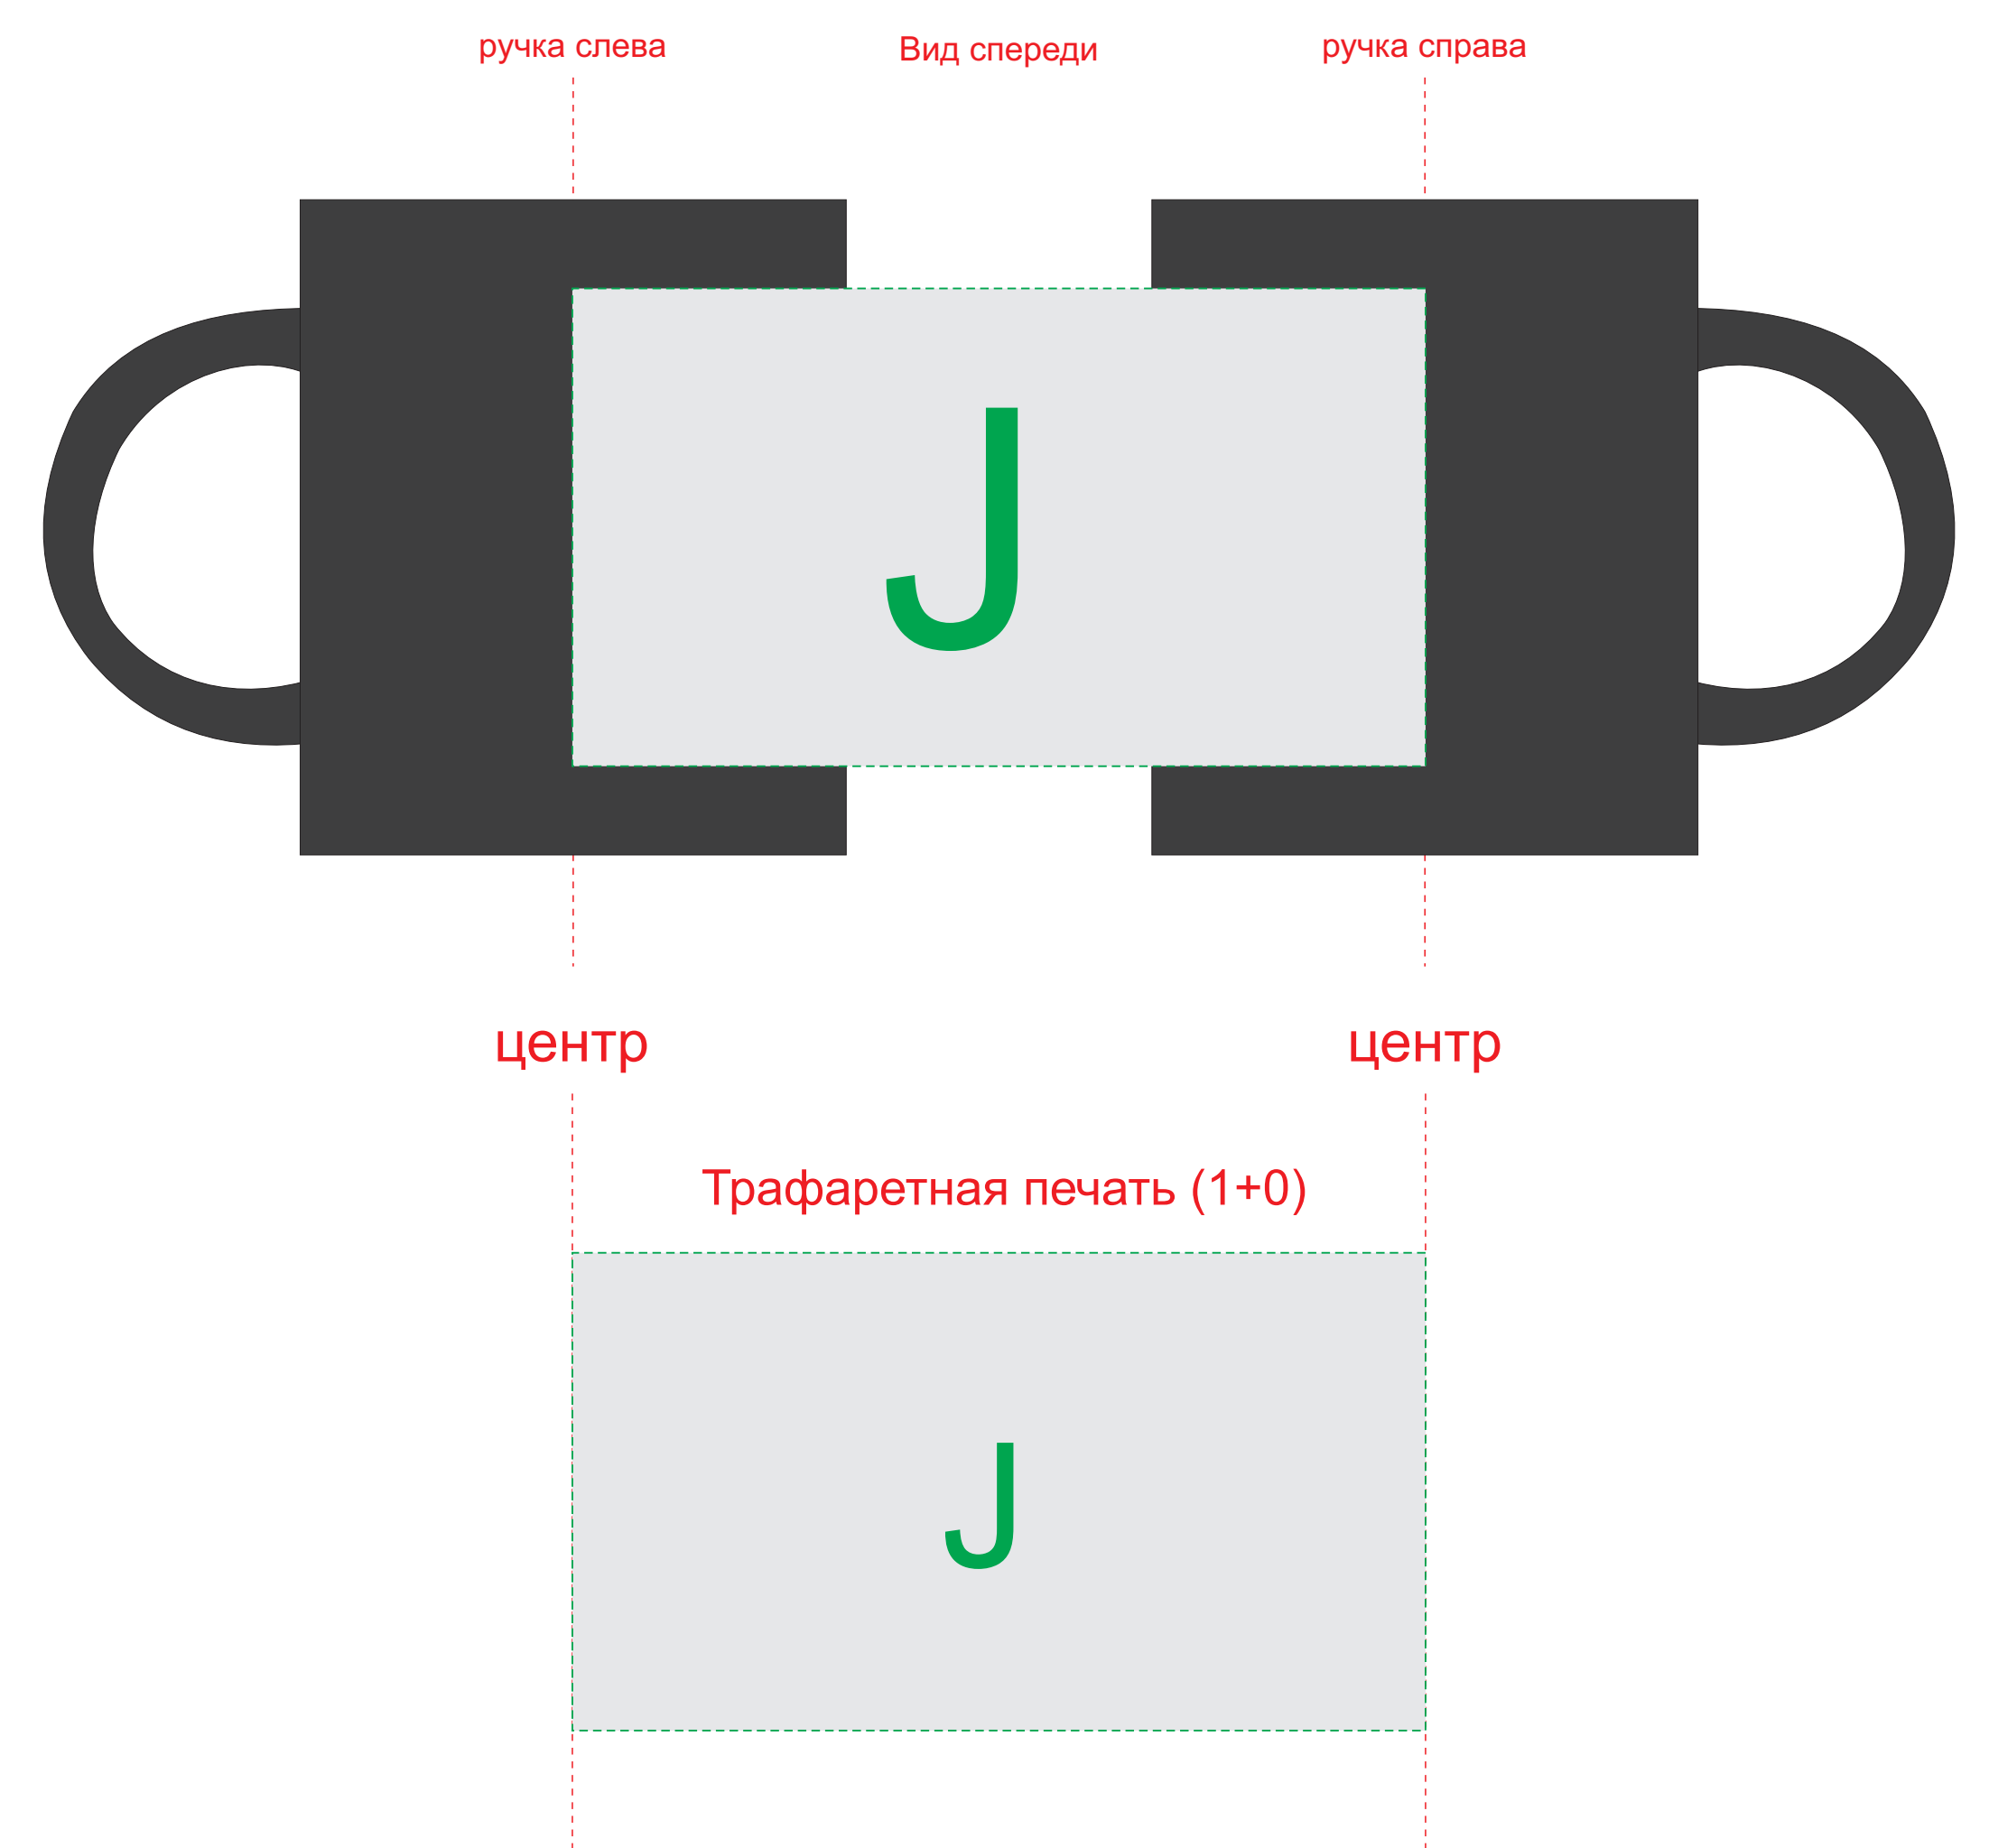

Нанесение возможно на каждом из четырех стеклянных окошек

вид сверху

A	Вид нанесения	Макс площадь (Ш*В)
	Цифровая печать	70x90мм

B	Вид нанесения	Макс площадь (Ш*В)
	Цифровая печать	70x25мм

C	Вид нанесения	Макс площадь (Ш*В)
	Цифровая печать	70x55мм

D	Вид нанесения	Макс площадь (Ш*В)
	Цифровая печать	70x55мм

E	Вид нанесения	Макс площадь (Ш*В)
	Шильд спектрум	150x150мм
	Металлостикер	170x150мм
	Цифровая печать на белой основе	230x230мм
	Трафаретная печать (1+0)	160x160мм

F	Вид нанесения	Макс площадь (Ш*В)
	Тампопечать	30x15мм

G	Вид нанесения	Макс площадь (Ш*В)
	Тампопечать	25x50мм

H	Вид нанесения	Макс площадь (Ш*В)
	Деколь	210x77мм

I	Вид нанесения	Макс площадь (Ш*В)
	Тампопечать	35x50мм

J	Вид нанесения	Макс площадь (Ш*В)
	Круговая трафаретная печать (1+0)	125x70мм