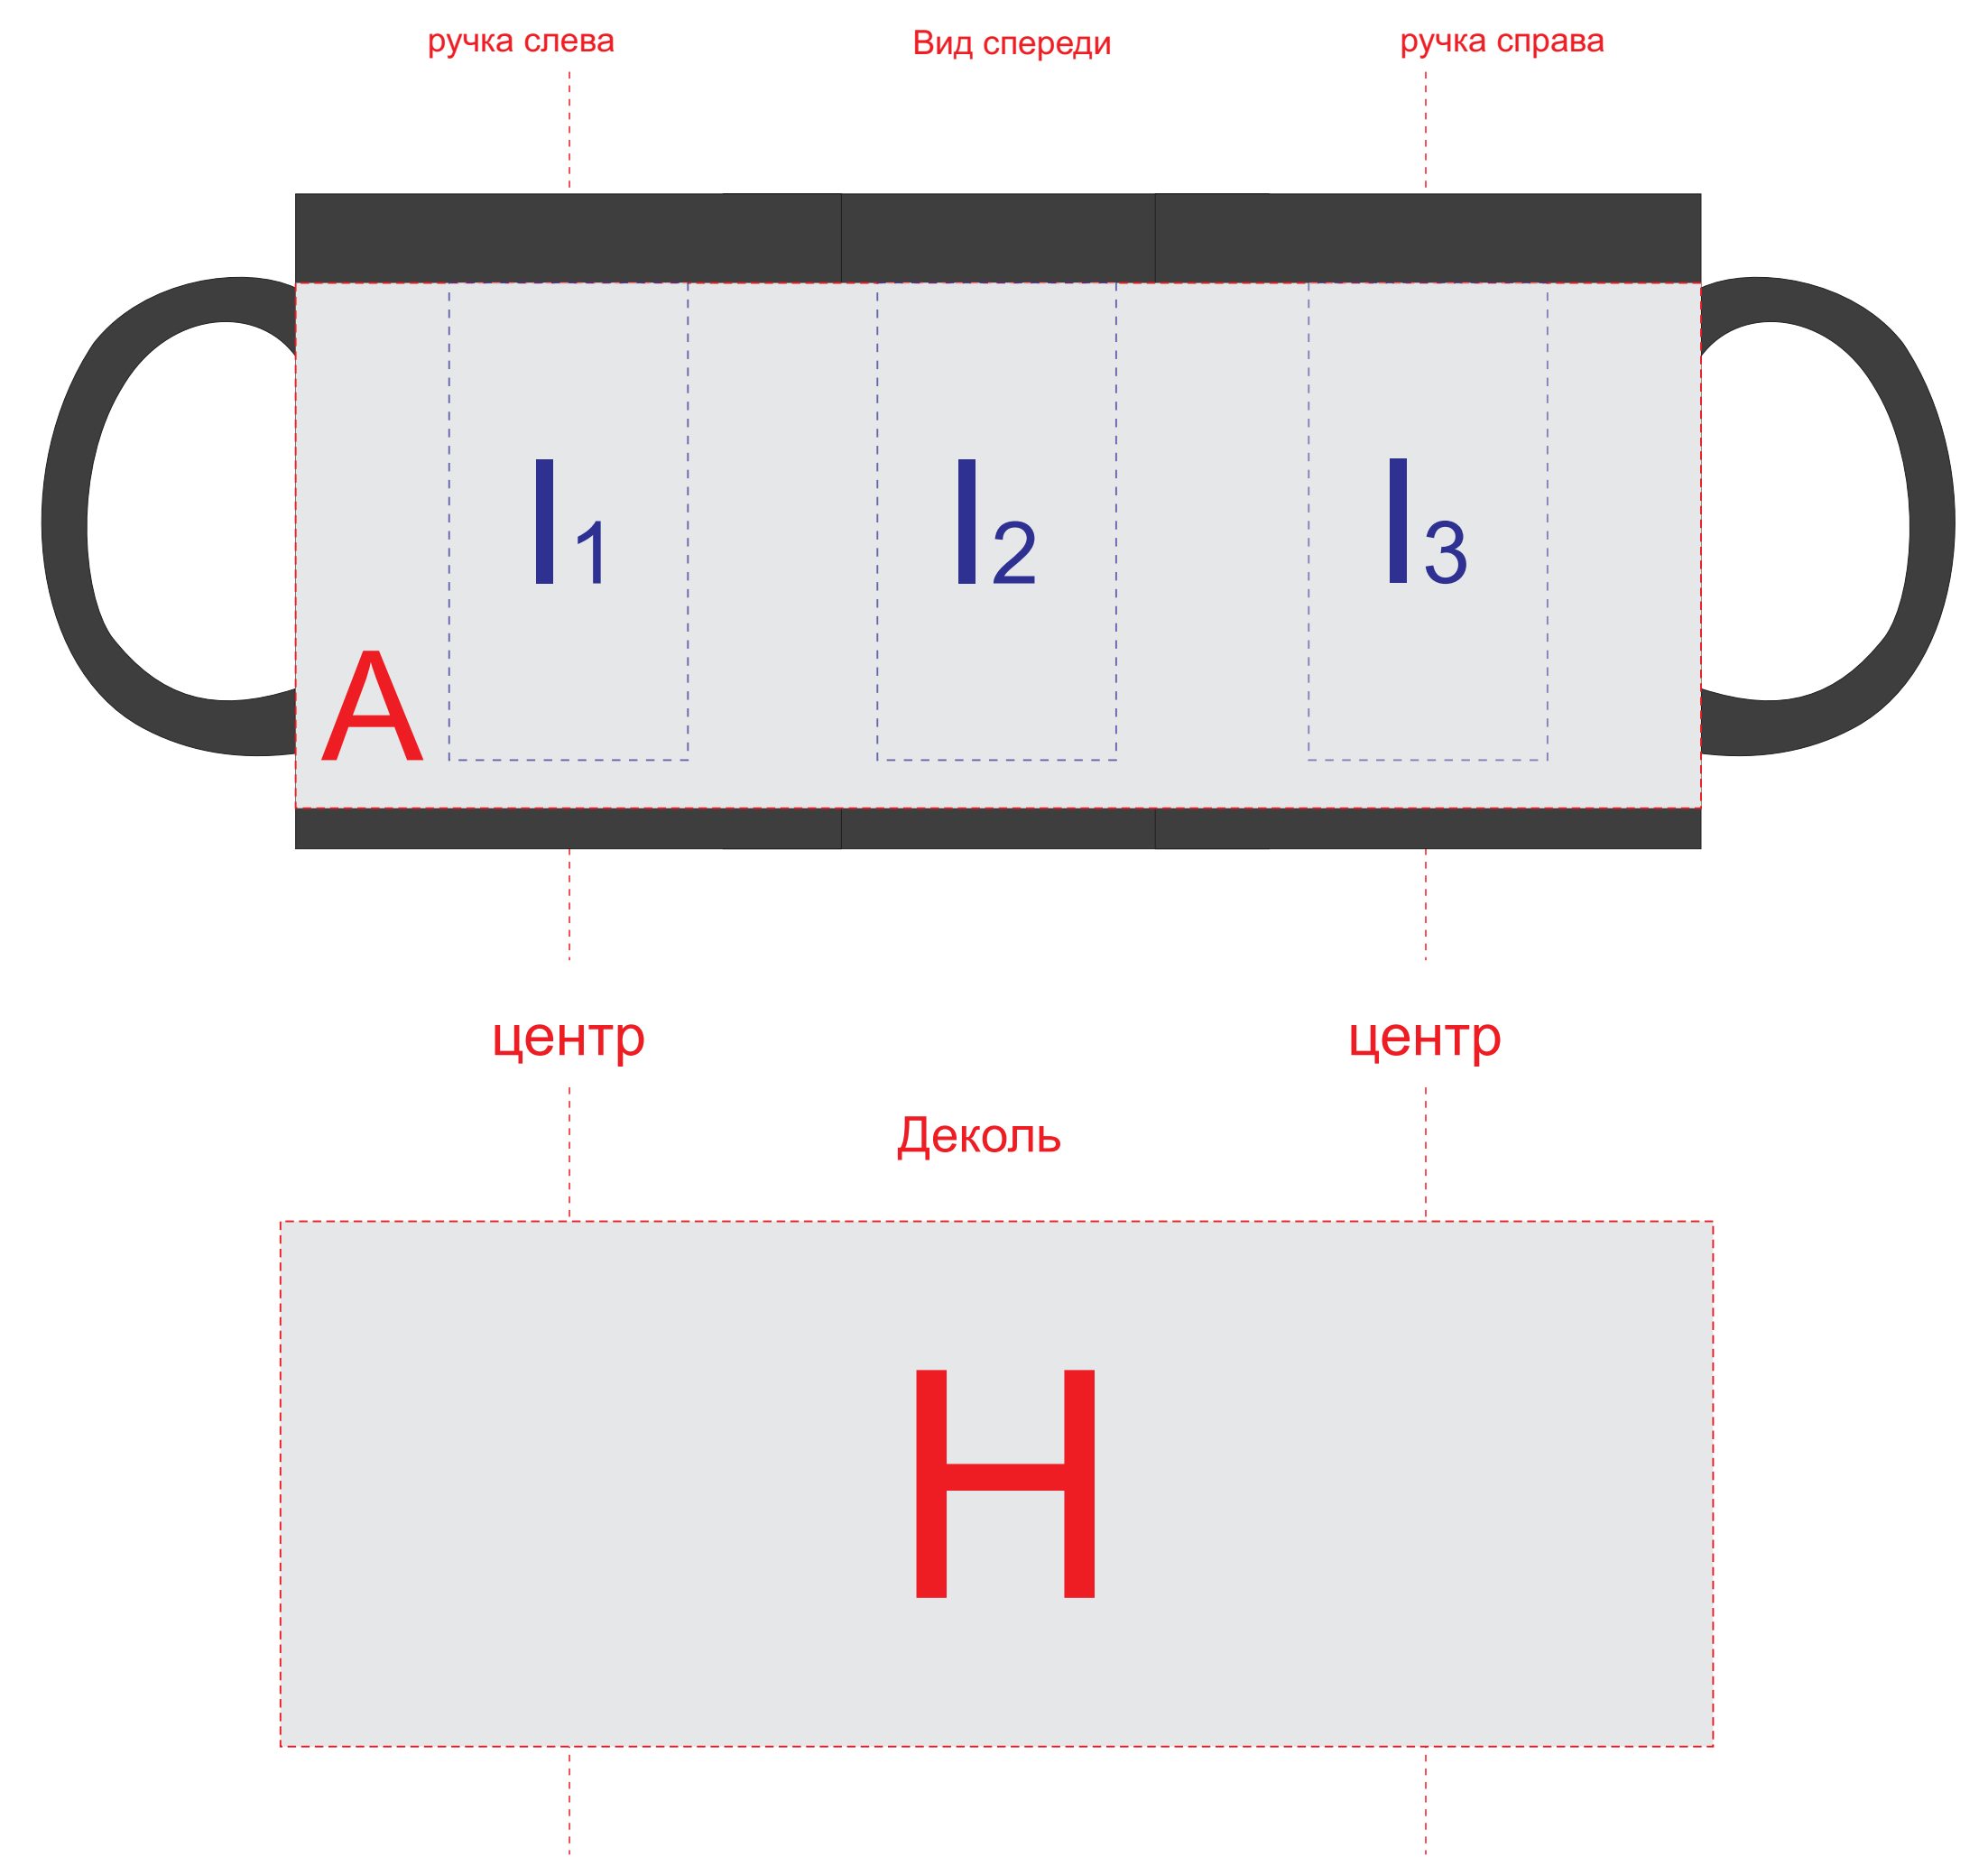

Нанесение возможно на каждом из четырех стеклянных окошек

вид сверху

A	Вид нанесения	Макс площадь (Ш*В)
	Цифровая печать	70x90мм

B	Вид нанесения	Макс площадь (Ш*В)
	Цифровая печать	70x25мм

C	Вид нанесения	Макс площадь (Ш*В)
	Цифровая печать	70x55мм

D	Вид нанесения	Макс площадь (Ш*В)
	Цифровая печать	70x55мм

E	Вид нанесения	Макс площадь (Ш*В)
	Шильд спектрум	150x150мм
	Металлостикер	170x150мм
	Цифровая печать на белой основе	230x230мм
	Трафаретная печать (1+0)	160x160мм

F	Вид нанесения	Макс площадь (Ш*В)
	Тампопечать	30x15мм

G	Вид нанесения	Макс площадь (Ш*В)
	Тампопечать	25x50мм

H	Вид нанесения	Макс площадь (Ш*В)
	Деколь	210x77мм

I	Вид нанесения	Макс площадь (Ш*В)
	Тампопечать	35x50мм

J	Вид нанесения	Макс площадь (Ш*В)
	Круговая трафаретная печать (1+0)	125x70мм