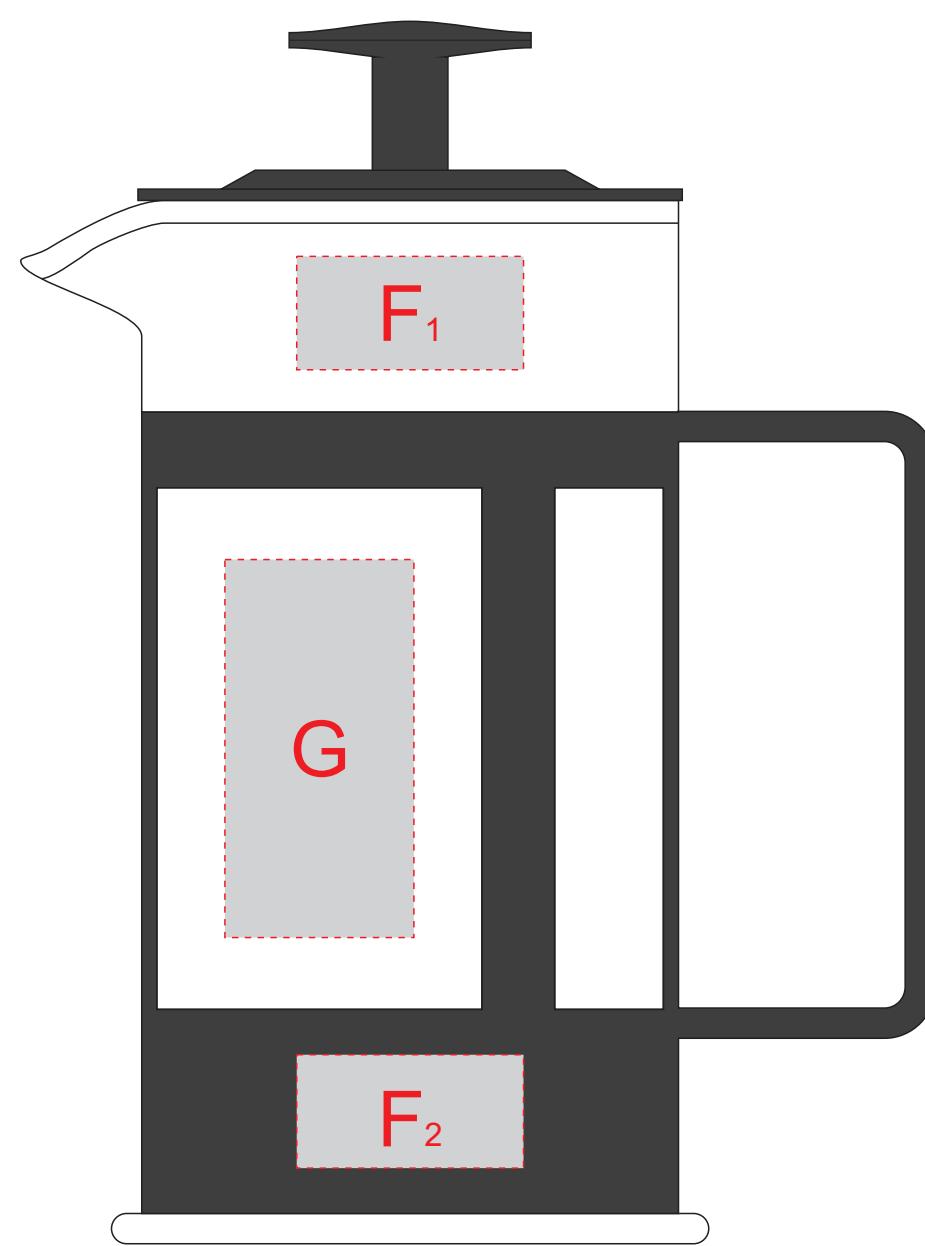

Нанесение возможно на каждом из четырех стеклянных окошек

вид сверху

A	Вид нанесения	Макс площадь (Ш*В)
	Цифровая печать	70x90мм

B	Вид нанесения	Макс площадь (Ш*В)
	Цифровая печать	70x25мм

C	Вид нанесения	Макс площадь (Ш*В)
	Цифровая печать	70x55мм

D	Вид нанесения	Макс площадь (Ш*В)
	Цифровая печать	70x55мм

E	Вид нанесения	Макс площадь (Ш*В)
	Шильд спектрум	150x150мм
	Металлостикер	170x150мм
	Цифровая печать на белой основе	230x230мм
	Трафаретная печать (1+0)	160x160мм

F	Вид нанесения	Макс площадь (Ш*В)
	Тампопечать	30x15мм

G	Вид нанесения	Макс площадь (Ш*В)
	Тампопечать	25x50мм

H	Вид нанесения	Макс площадь (Ш*В)
	Деколь	210x77мм

I	Вид нанесения	Макс площадь (Ш*В)
	Тампопечать	35x50мм

J	Вид нанесения	Макс площадь (Ш*В)
	Круговая трафаретная печать (1+0)	125x70мм