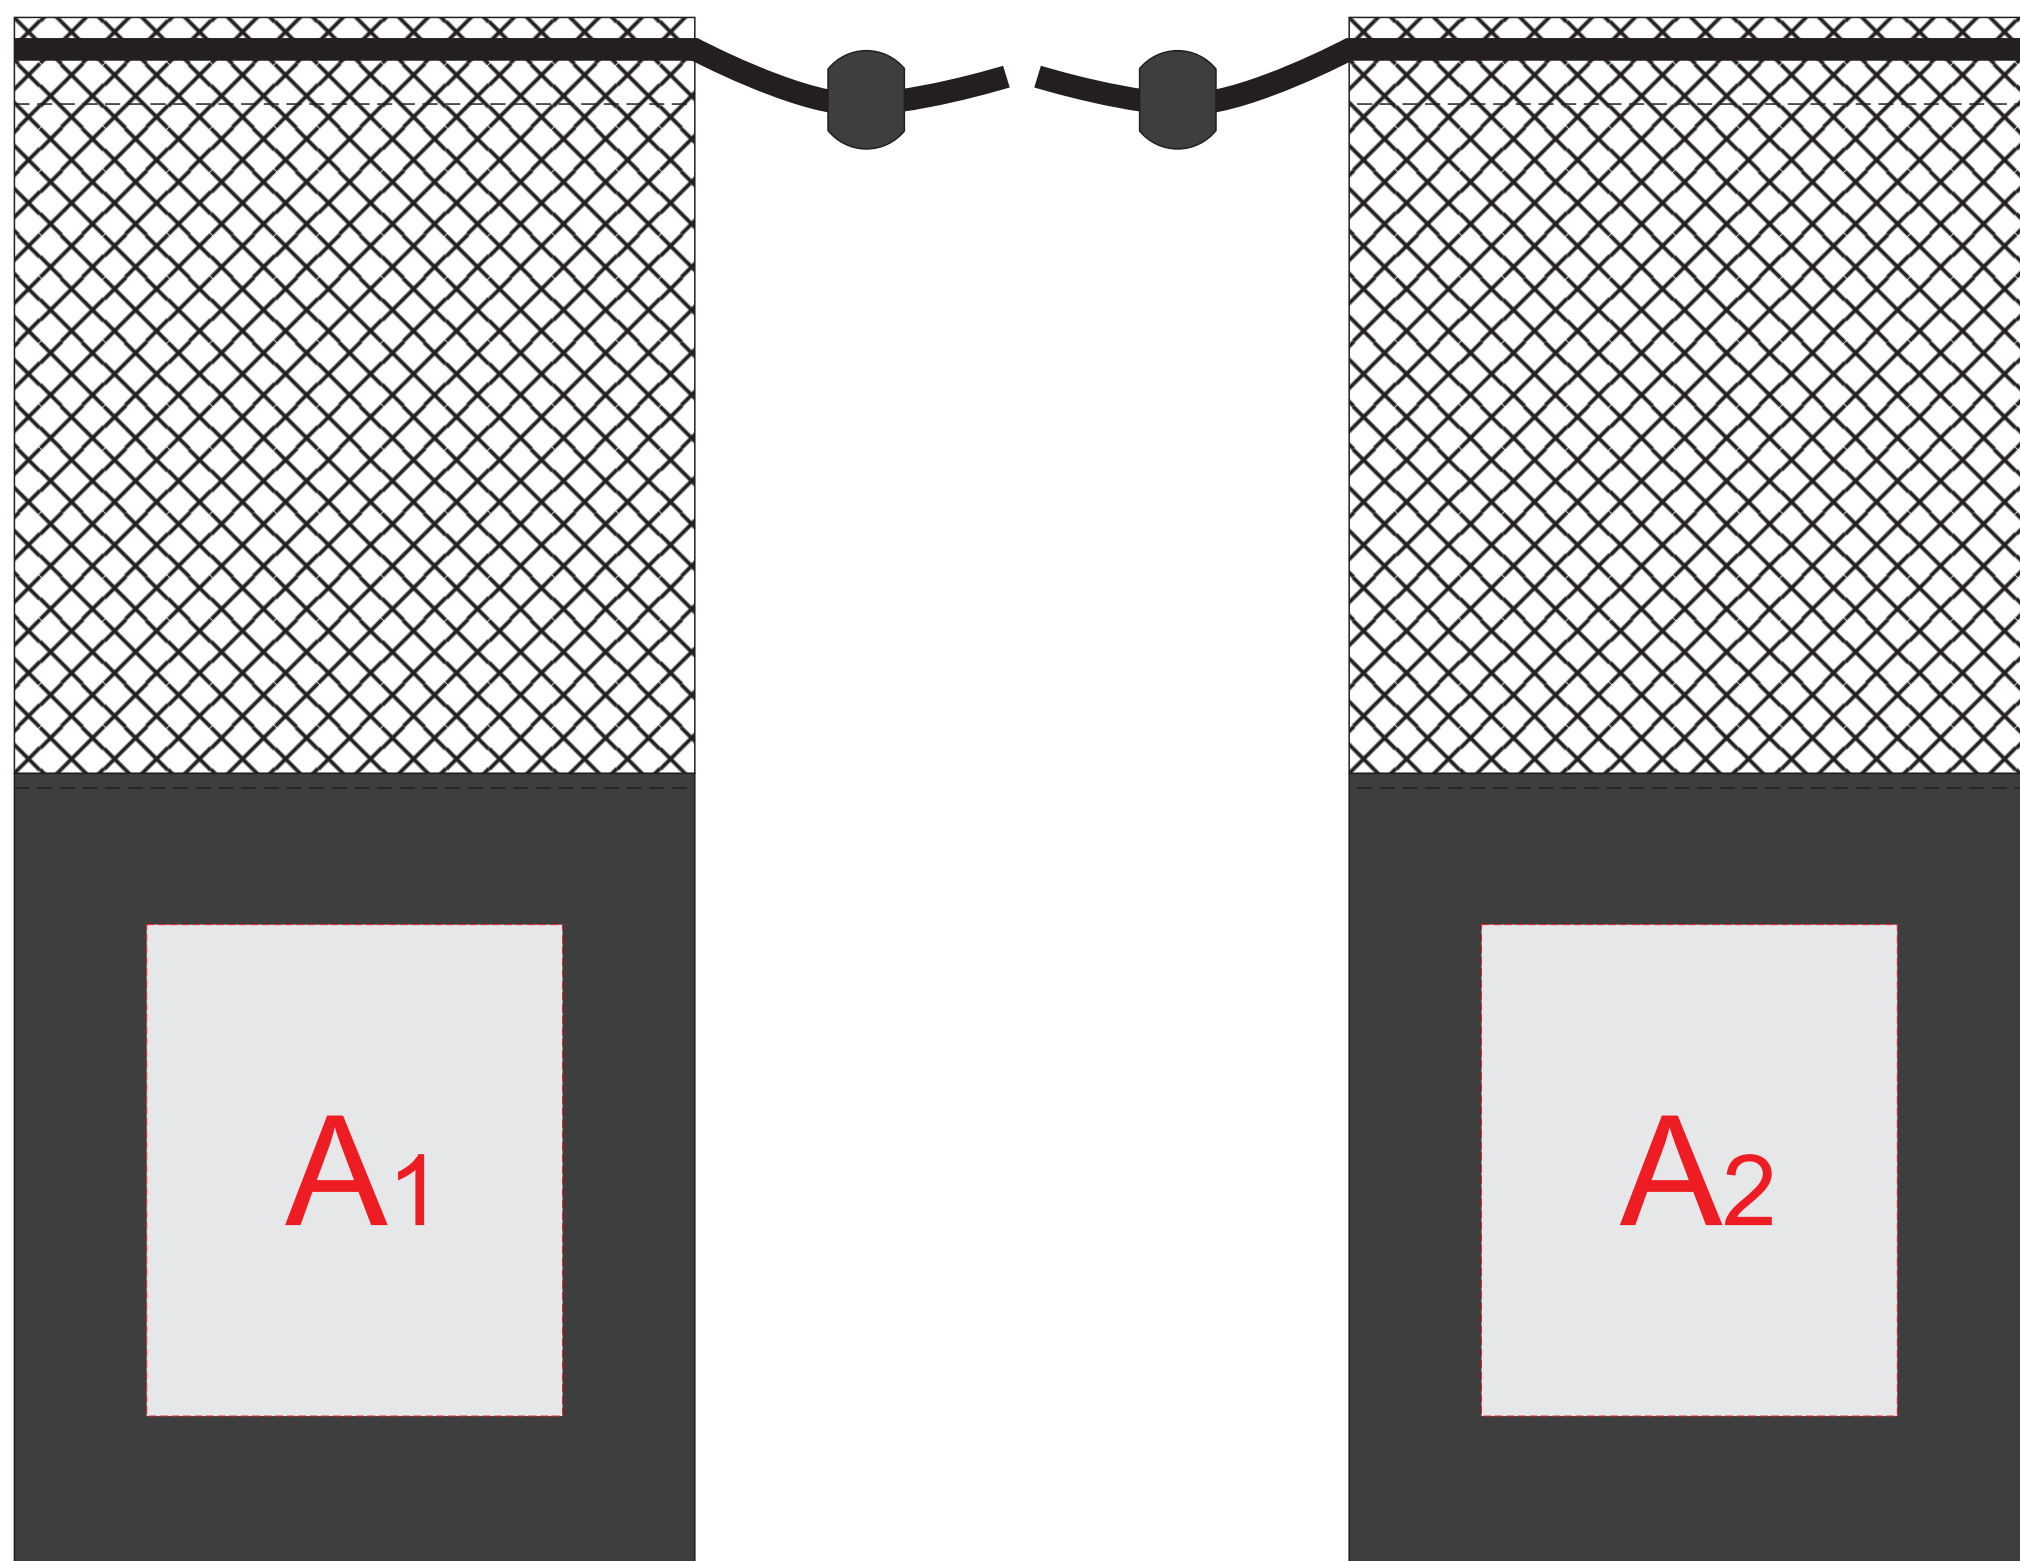

Арт. CP7097S102

сторона 1

сторона 2

Внимание! Допускается незначительный ореол клея вокруг изображения при печати методом термотрансфера.

A	Вид нанесения	Макс площадь (Ш*В)
	Термотрансфер	55x65мм
	DTF (текстиль)	55x65мм