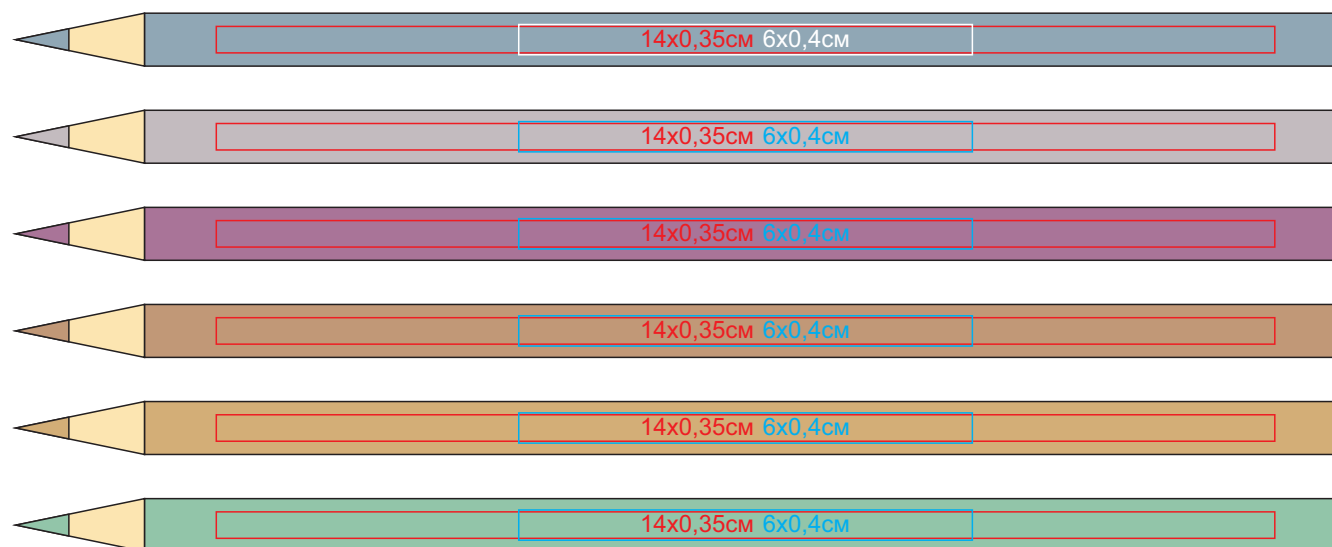

Набор цветных карандашей METALLIC, 6 цветов, дерево, картон
арт. 32807

Методы нанесения: тампопечать (в 1 кроющий цвет - золото, серебро, черный; белый - в два удара),
гравировка (Цвет и качество нанесения зависит от материала изделия), наклейка

Карандаши трехгранные

3,9x15,2cm