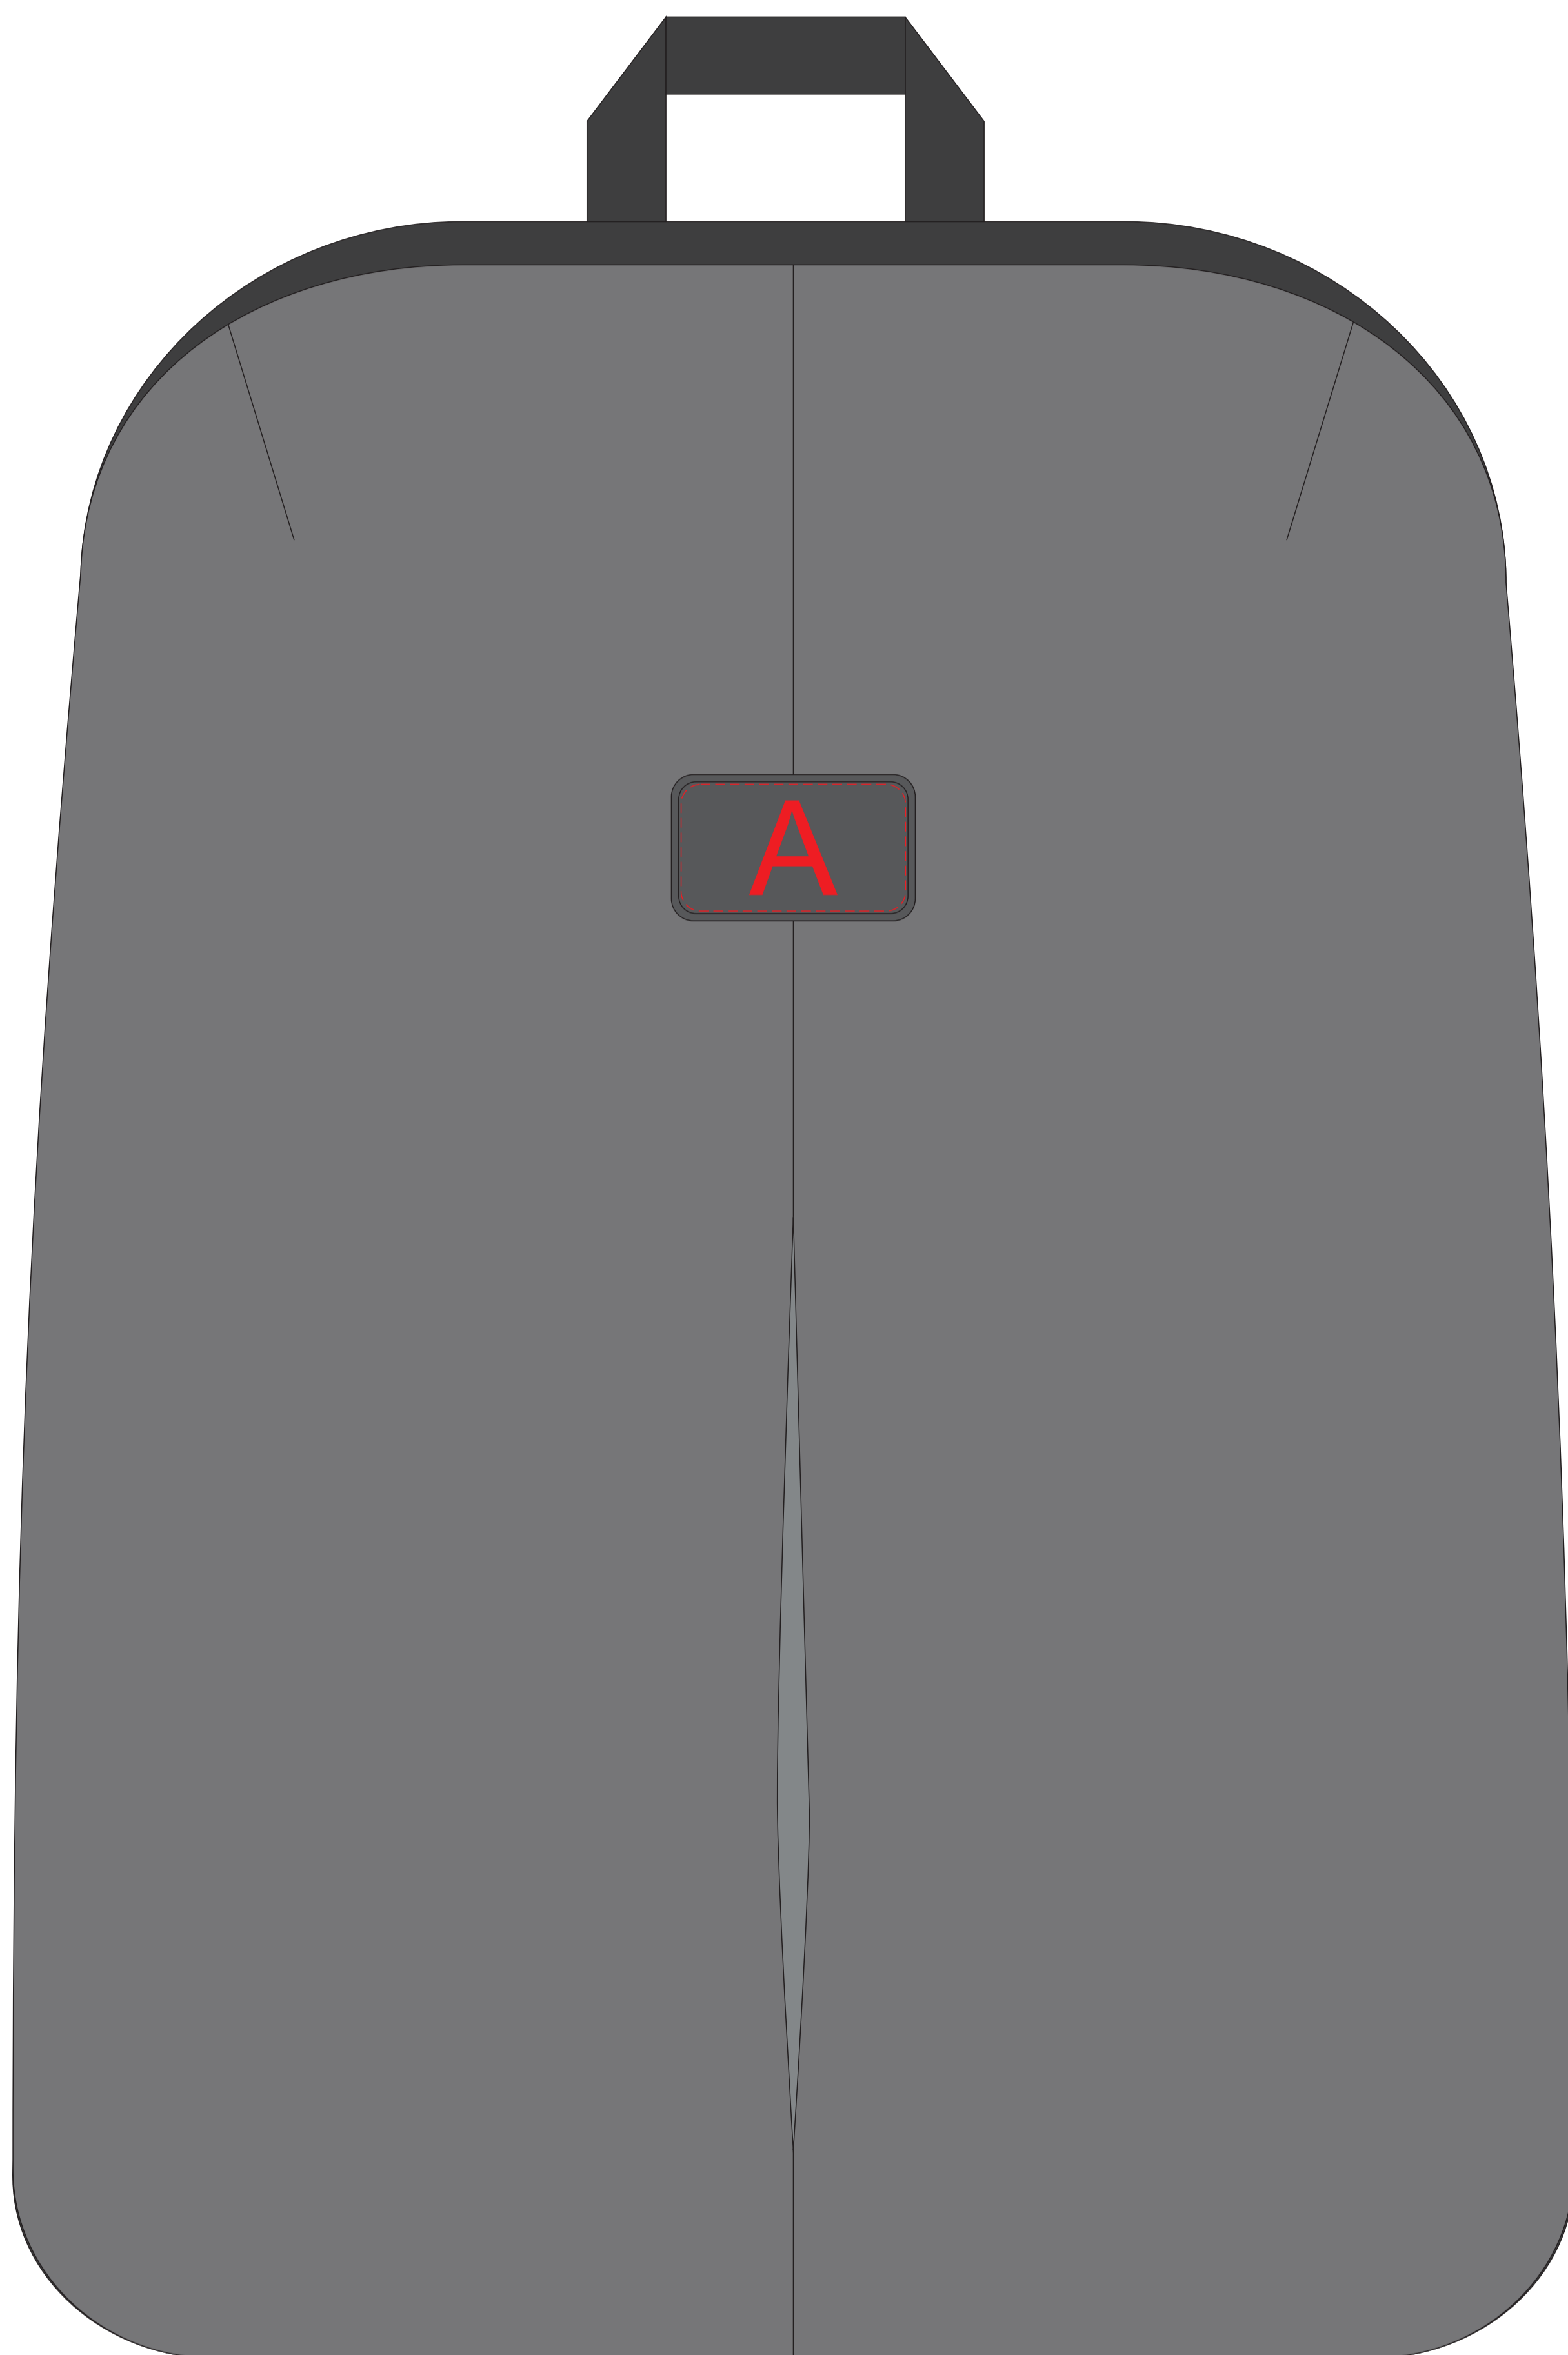

Арт. 832073

металлический шильд
(в комплекте)

гравировка темная

A	Вид нанесения	Макс площадь (Ш*В)
	Смола	46x26мм

B	Вид нанесения	Макс площадь (Ш*В)
	Гравировка	36x18мм