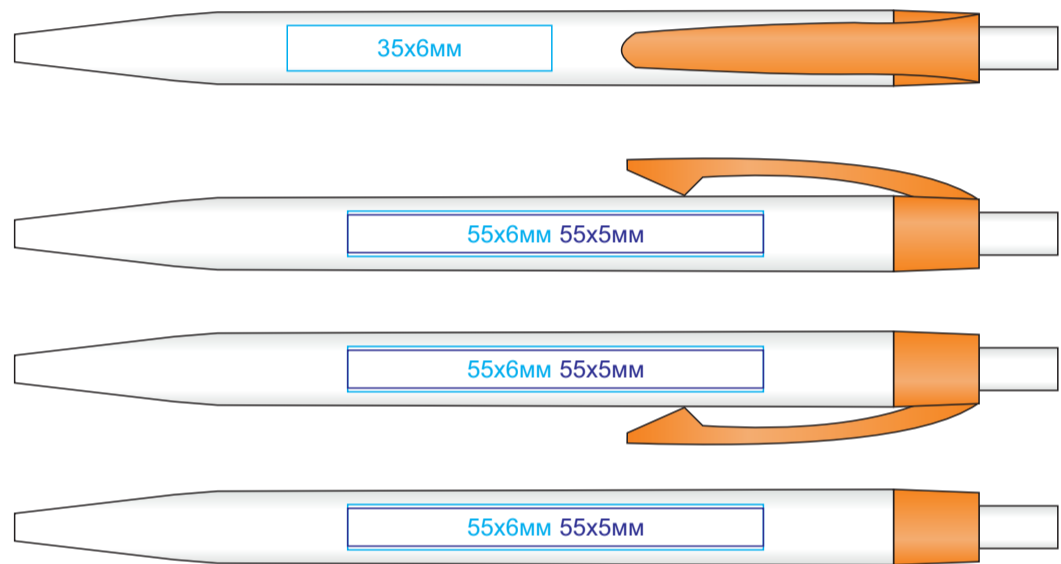

# KIFIC, ручка шариковая, белый/..., пластик арт. 346410

Метод нанесения: [тампопечать](#), [УФ-печать](#)

346410/01/03

346410/01/11

346410/01/05

346410/01/15

346410/01/08

346410/01/24