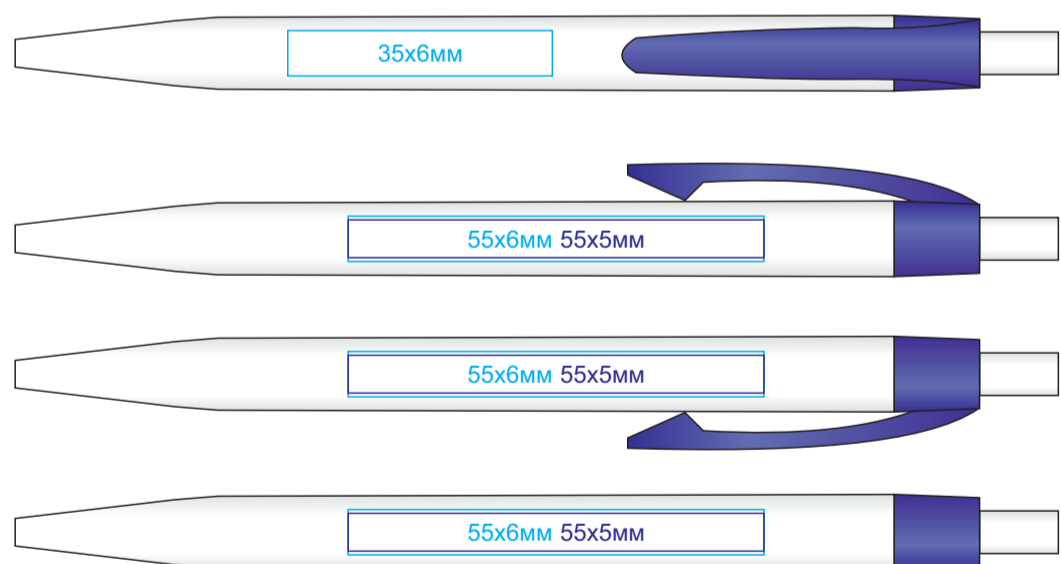

# KIFIC, ручка шариковая, белый/..., пластик арт. 346410

Метод нанесения: [тампопечать](#), [УФ-печать](#)

346410/01/03

346410/01/11

346410/01/05

346410/01/15

346410/01/08

346410/01/24