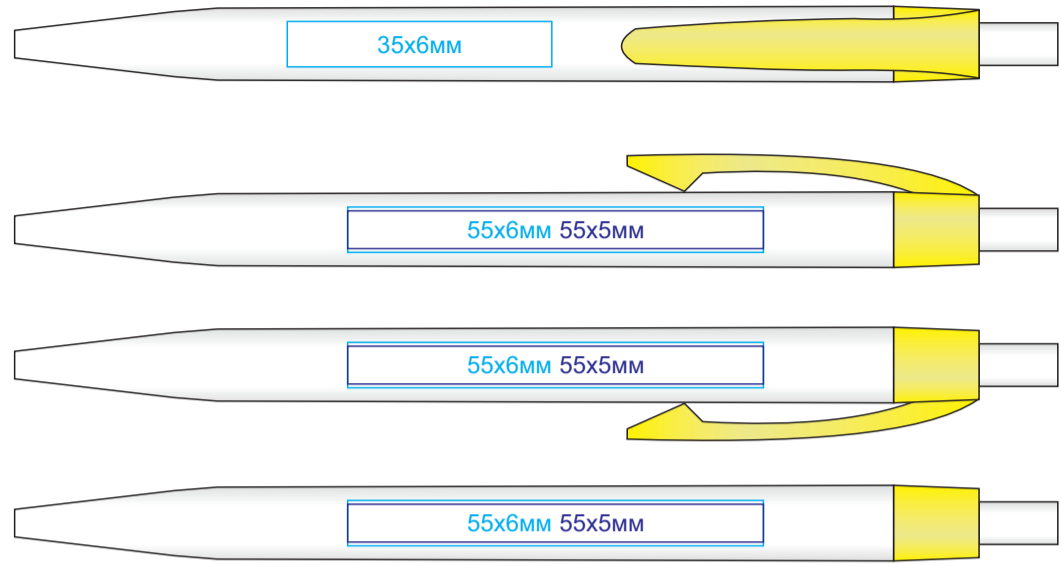

# KIFIC, ручка шариковая, белый/..., пластик арт. 346410

Метод нанесения: [тампопечать](#), [УФ-печать](#)

346410/01/03

346410/01/11

346410/01/05

346410/01/15

346410/01/08

346410/01/24