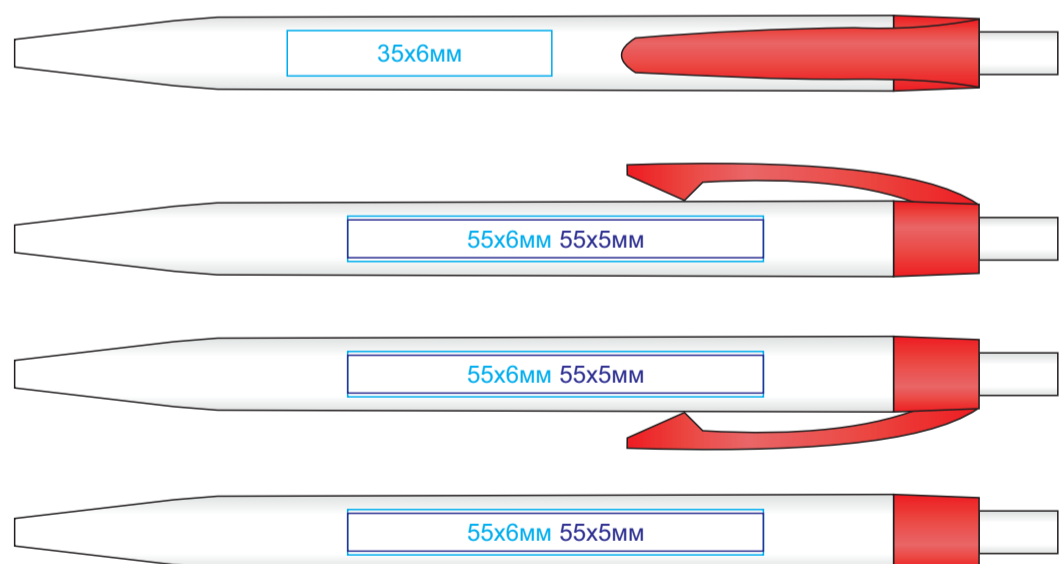

# KIFIC, ручка шариковая, белый/..., пластик арт. 346410

Метод нанесения: [тампопечать](#), [УФ-печать](#)

346410/01/03

346410/01/11

346410/01/05

346410/01/15

346410/01/08

346410/01/24