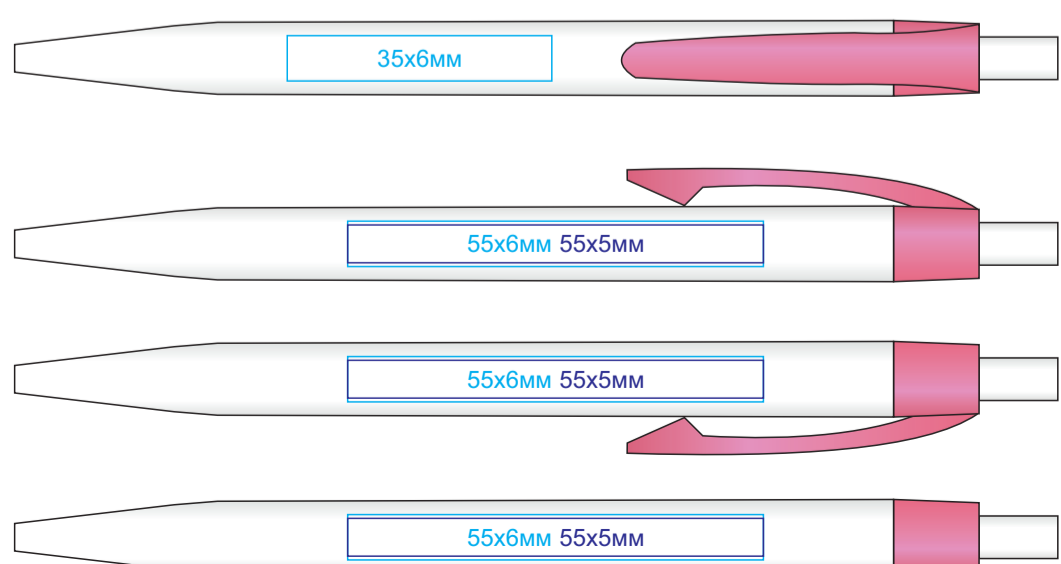

346410/01/10