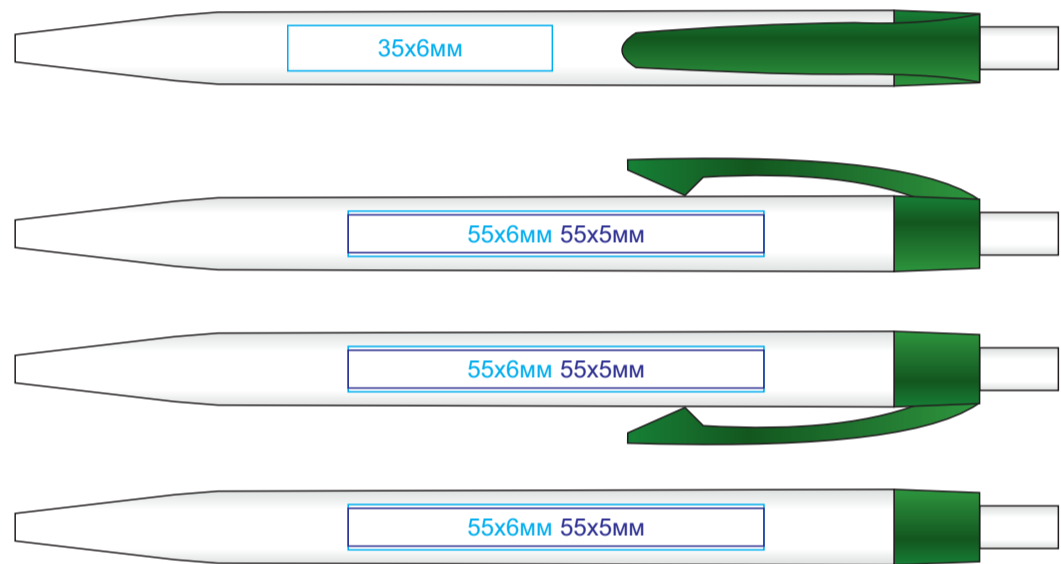

# KIFIC, ручка шариковая, белый/..., пластик арт. 346410

Метод нанесения: [тампопечать](#), [УФ-печать](#)

346410/01/03

346410/01/11

346410/01/05

346410/01/15

346410/01/08

346410/01/24