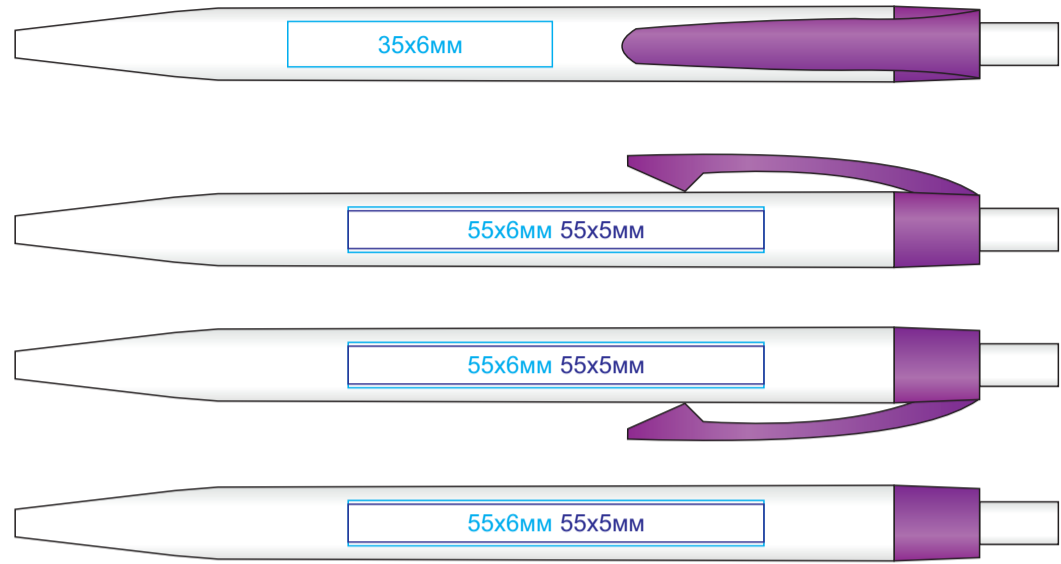

# KIFIC, ручка шариковая, белый/..., пластик арт. 346410

Метод нанесения: [тампопечать](#), [УФ-печать](#)

346410/01/03

346410/01/11

346410/01/05

346410/01/15

346410/01/08

346410/01/24