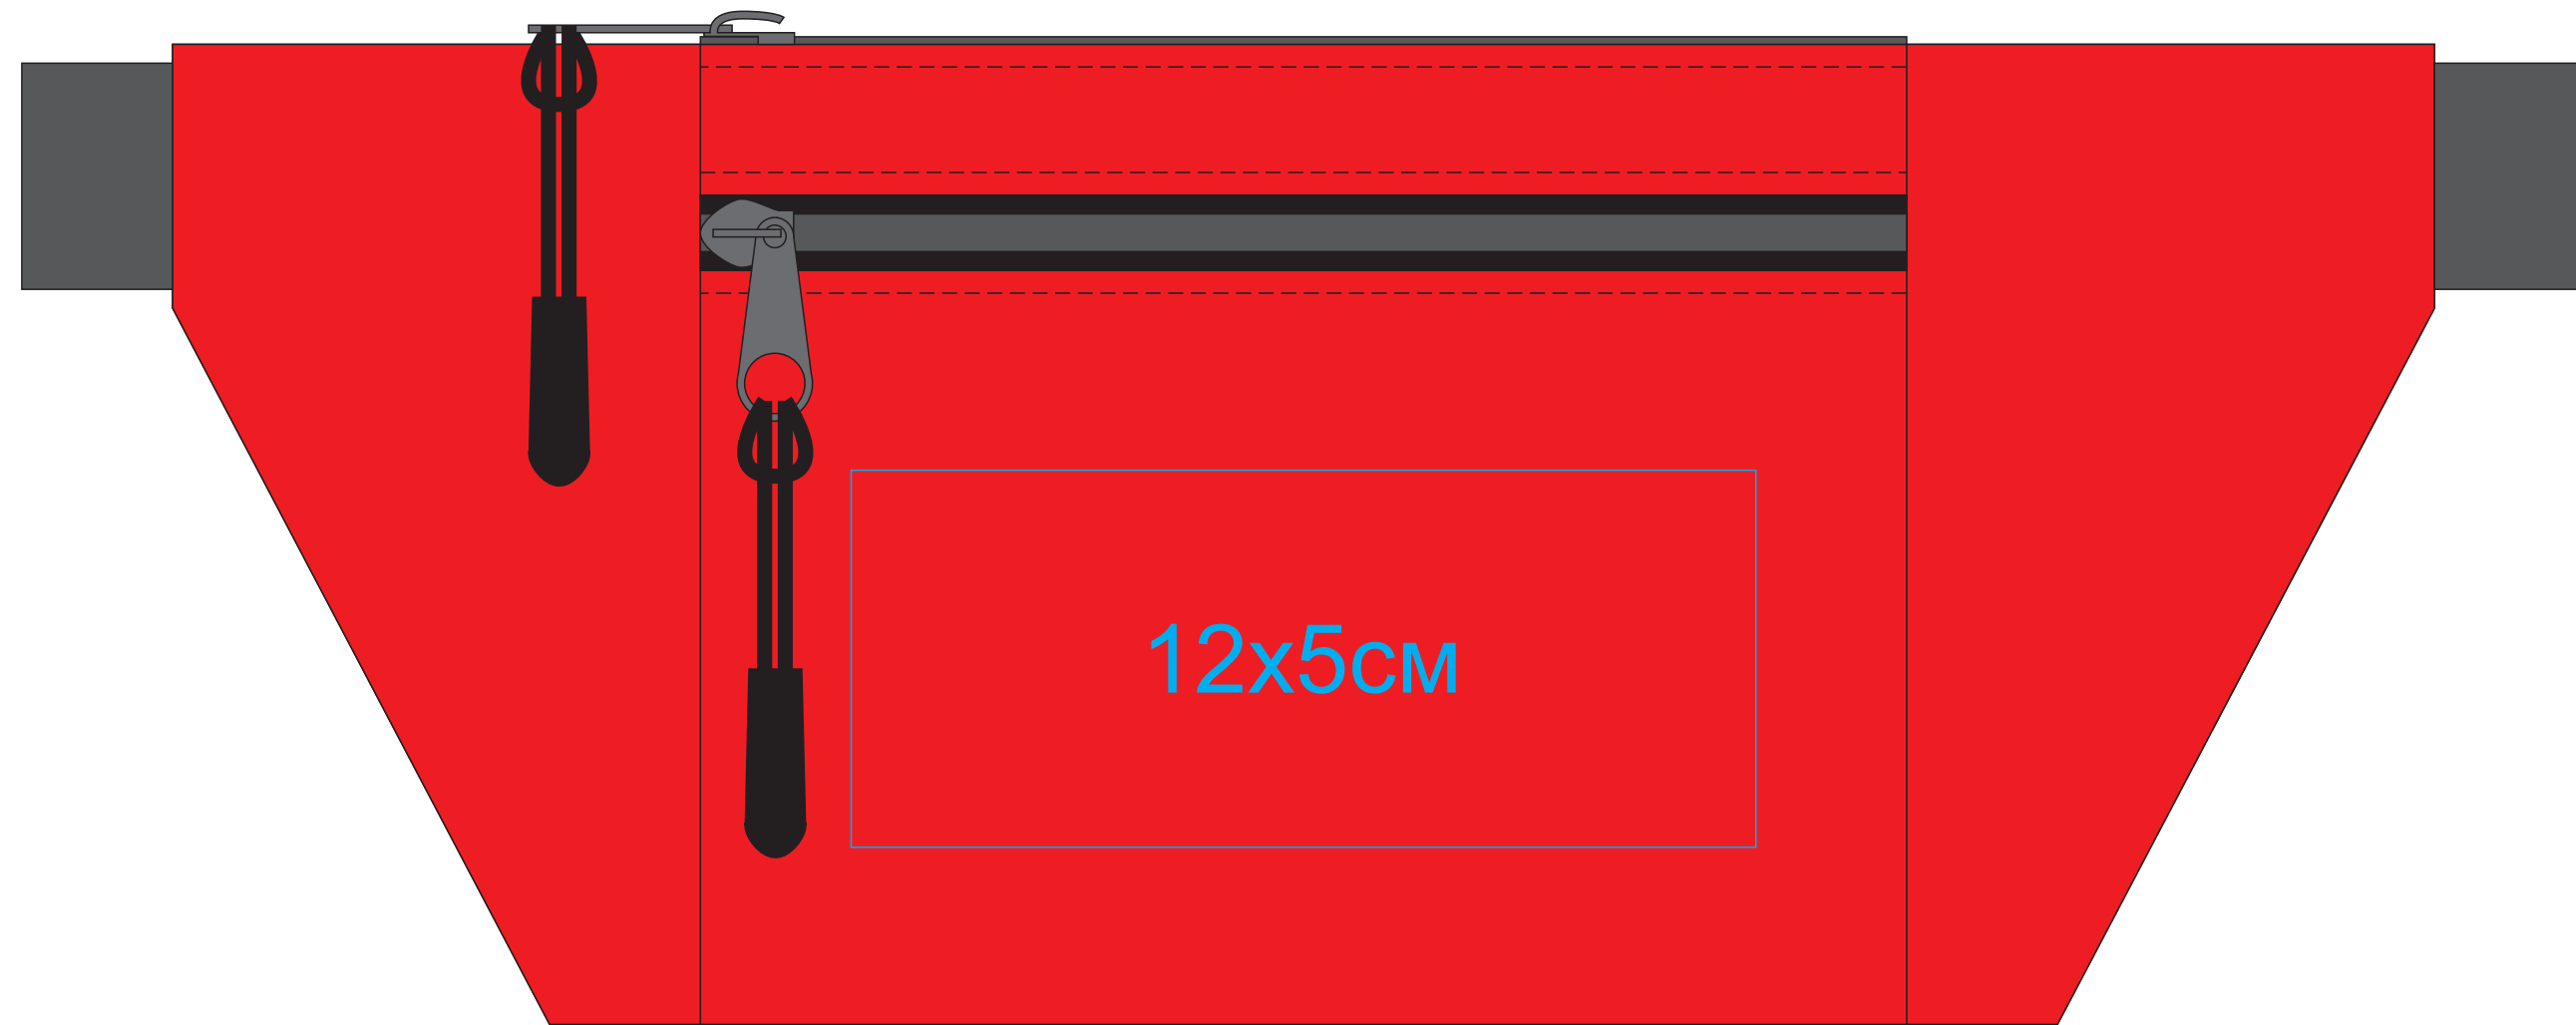

Сумка на пояс "Mendel"
арт. 346375
Метод нанесения: [термотрансфер](#)

346375/08

346375/15

346375/25

346375/35