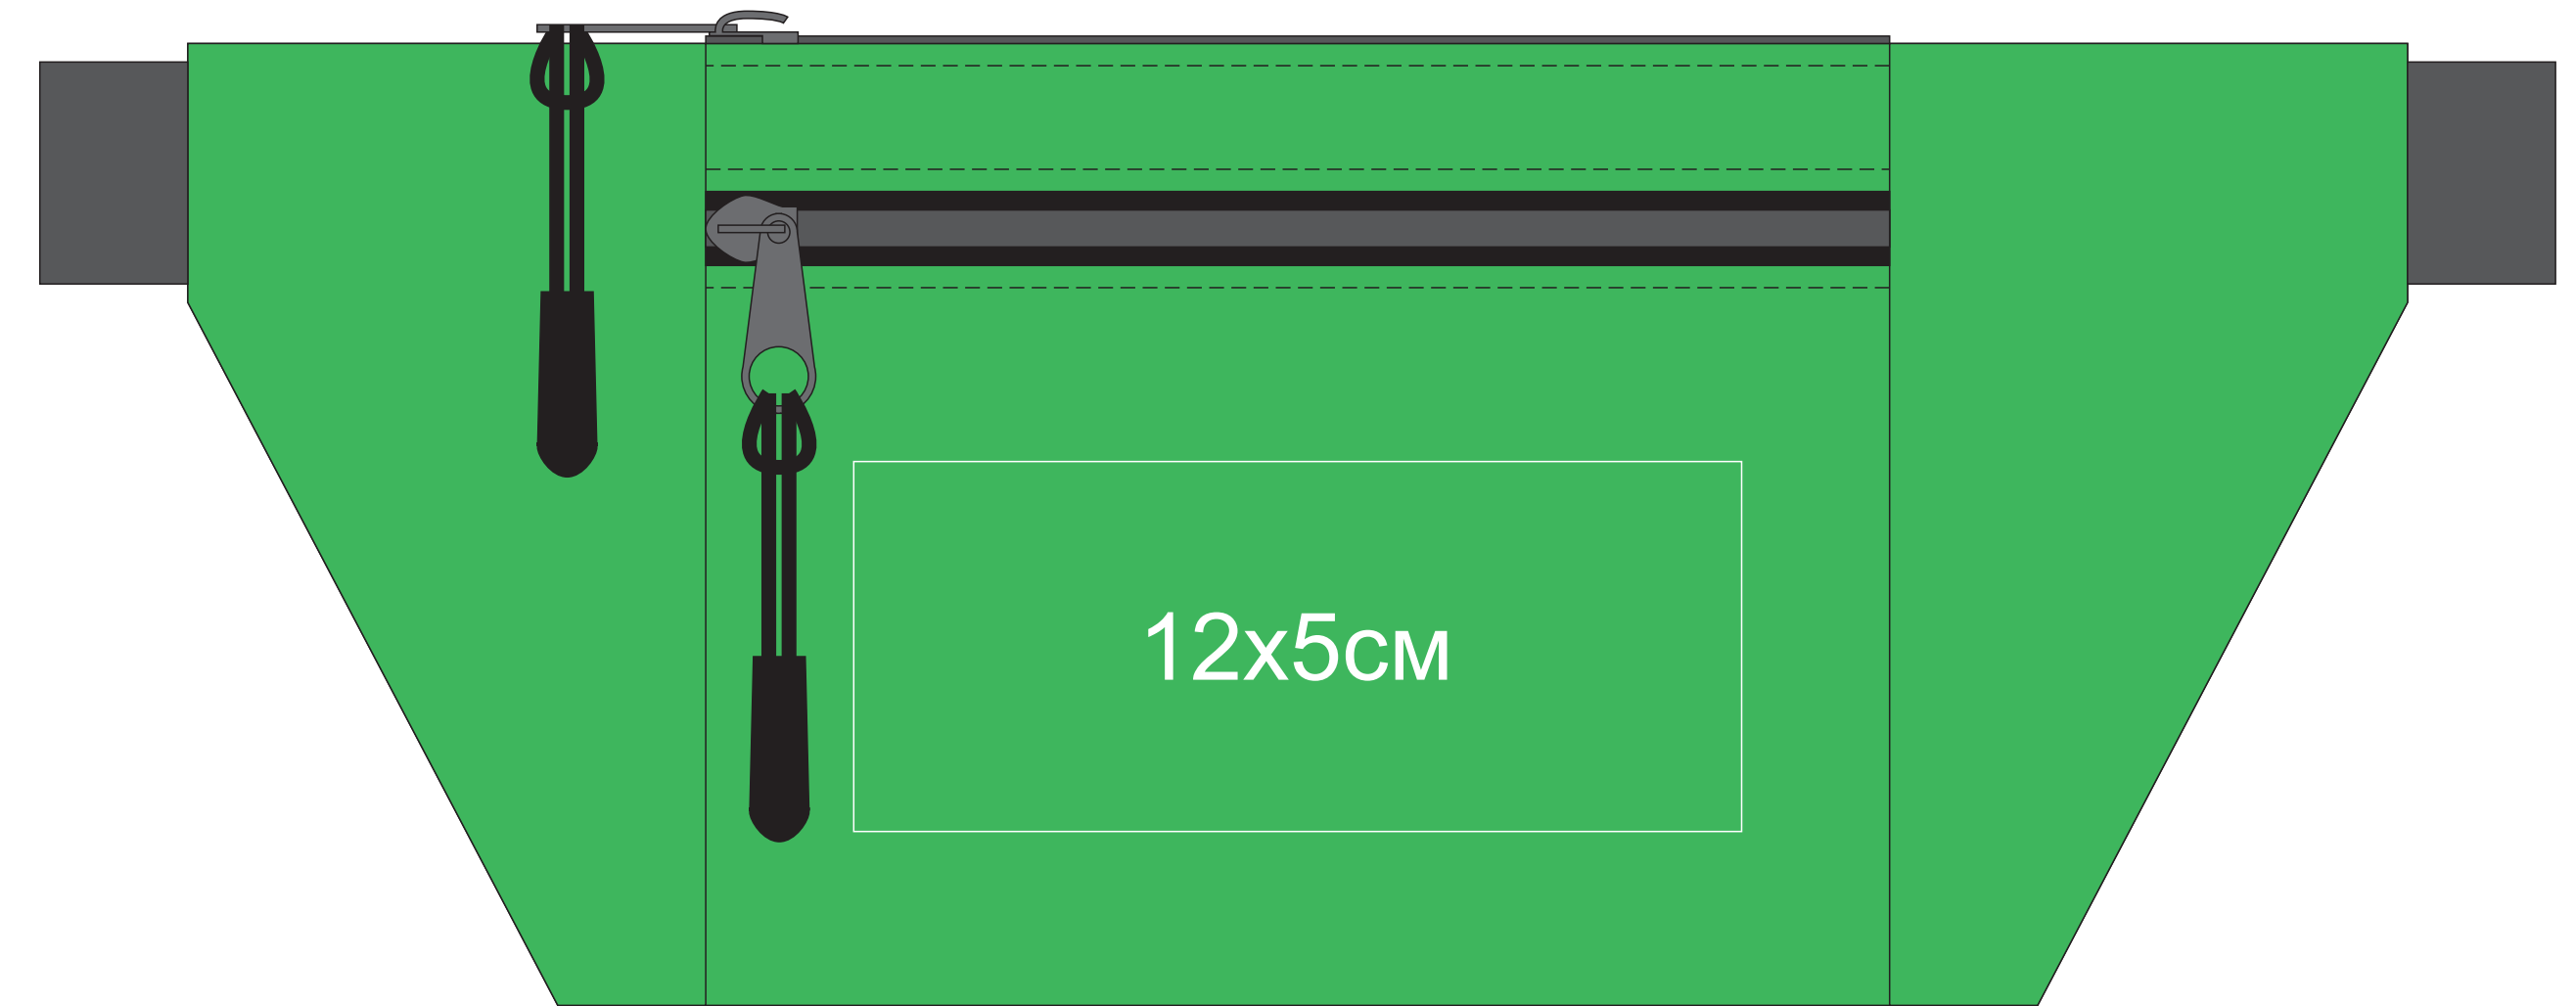

Сумка на пояс "Mendel"
арт. 346375
Метод нанесения: [термотрансфер](#)

346375/08

346375/15

346375/25

346375/35