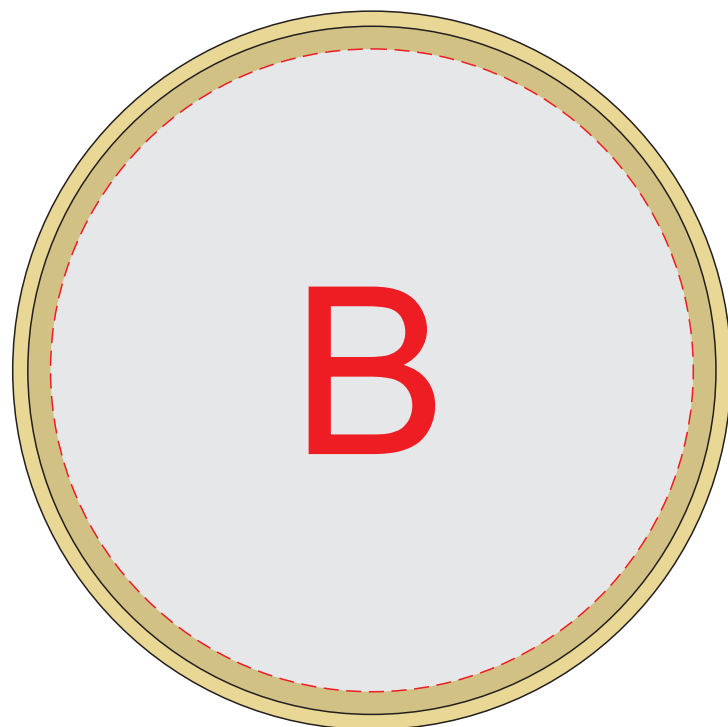

вид сверху
(крышка)

вид снизу

A	Вид нанесения	Макс площадь (Ш*В)
	Цифровая печать на белой основе	56x56мм
	Смола	56x56мм

B	Вид нанесения	Макс площадь (Ш*В)
	Цифровая печать на белой основе	85x85мм