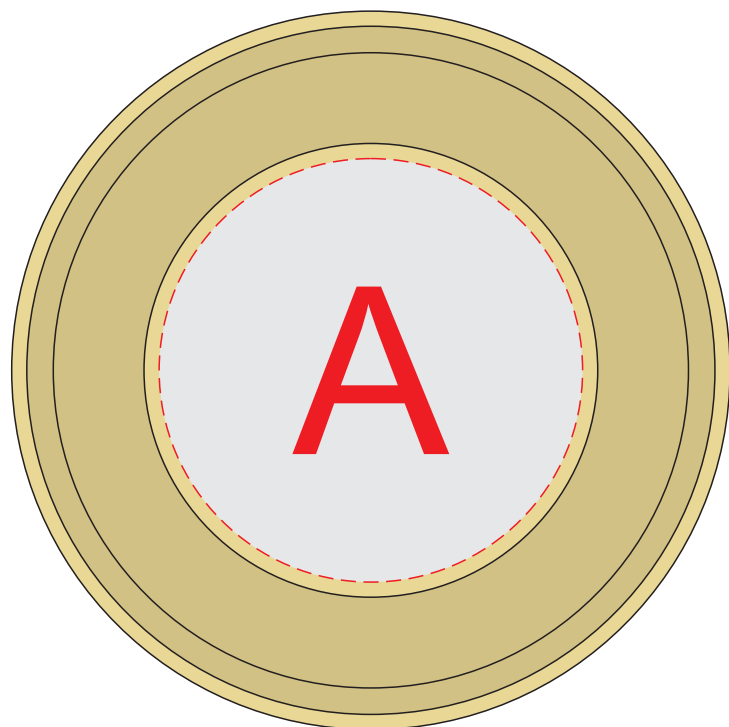

вид сверху
(крышка)

вид снизу

A	Вид нанесения	Макс площадь (Ш*В)
	Цифровая печать на белой основе	56x56мм
	Смола	56x56мм

B	Вид нанесения	Макс площадь (Ш*В)
	Цифровая печать на белой основе	85x85мм