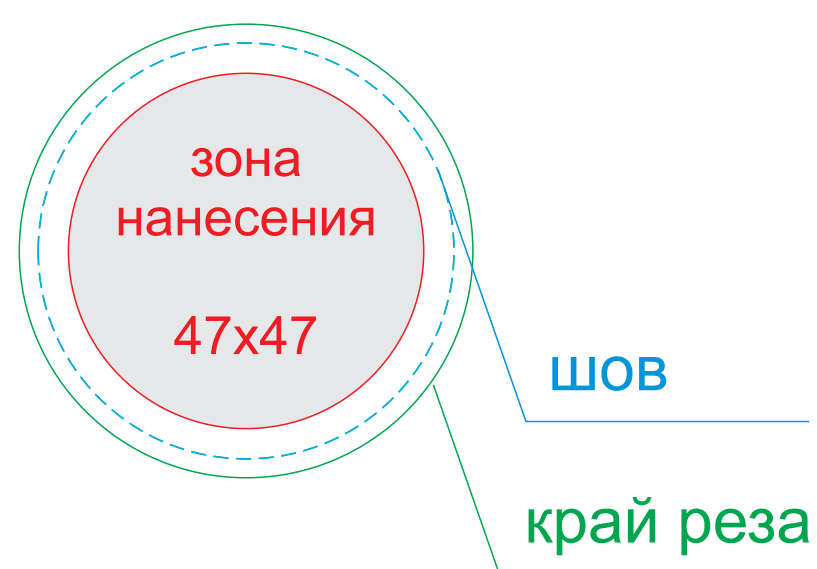

Арт 12015400

ОФОРМЛЕНИЕ ПАТЧА:

ПАТЧ КРУГЛЫЙ

ПАТЧ ПРЯМОУГОЛЬНЫЙ

| | Вид нанесения | Макс площадь (Ш*В) |
|----------|-------------------------|--------------------|
| A | Термотрансфер полноцвет | 120x150мм |
| | Патч Круглый | 47x47мм |
| | Патч Прямоугольный | 37x57мм |