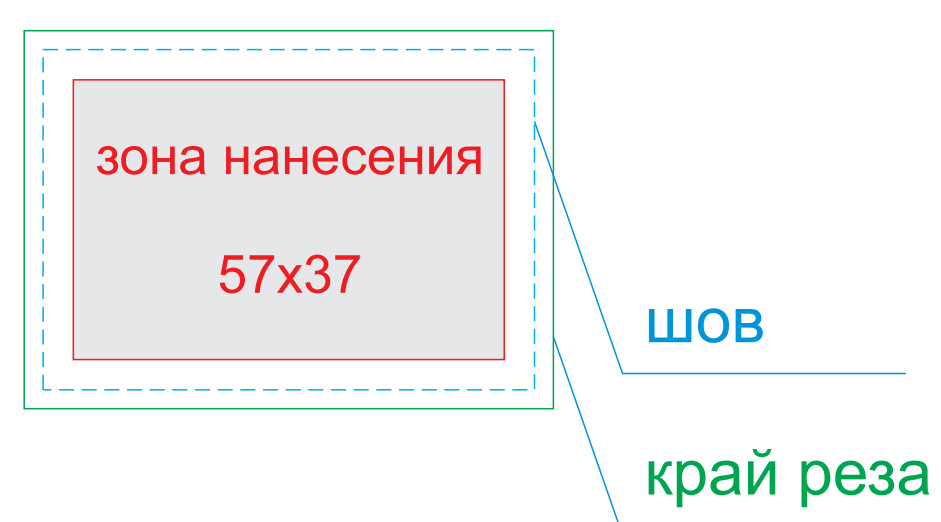

Арт 12015400

ОФОРМЛЕНИЕ ПАТЧА:

ПАТЧ КРУГЛЫЙ

ПАТЧ ПРЯМОУГОЛЬНЫЙ

| | Вид нанесения | Макс площадь (Ш*В) |
|----------|-------------------------|--------------------|
| A | Термотрансфер полноцвет | 120x150мм |
| | Патч Круглый | 47x47мм |
| | Патч Прямоугольный | 37x57мм |