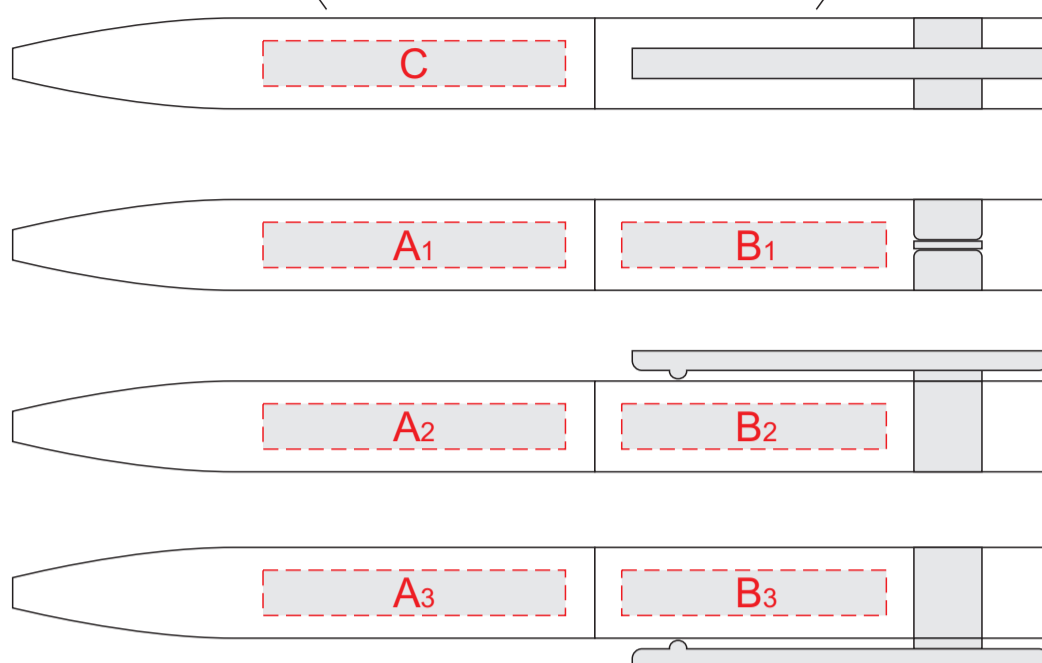

гравировка золото

гравировка серебро

футляр

А	Вид нанесения	Макс площадь (Ш*В)
	Гравировка	40x6мм
	Уф печать	40x5мм

В	Вид нанесения	Макс площадь (Ш*В)
	Гравировка	35x6мм
	Уф печать	35x5мм

С	Вид нанесения	Макс площадь (Ш*В)
	Гравировка	40x6мм

Внимание! Тампопечать на футляре может быть только черным, серебряным и золотистым цветом. Белый цвет (а так же пантоны) проваливается и мигрирует.

D	Вид нанесения	Макс площадь (Ш*В)
	Тампопечать (3+0)	40x15мм
	Цифровая печать (на белой основе)	150x28мм
	Шильд спектрум	150x28мм