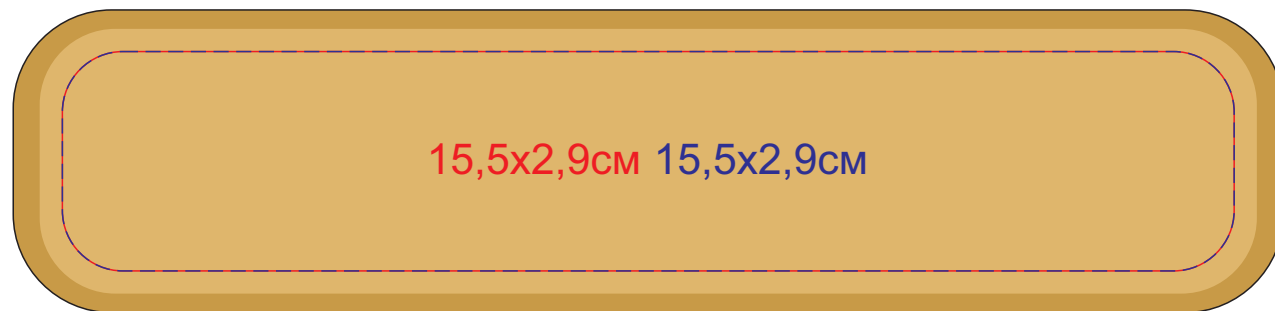

Футляр для одной ручки SOLID, бамбук, металл
арт. 32841

Методы нанесения: гравировка, УФ-печать

Качество и цвет гравировки зависят от структуры дерева
и могут различаться в тираже

↑
Открывается здесь