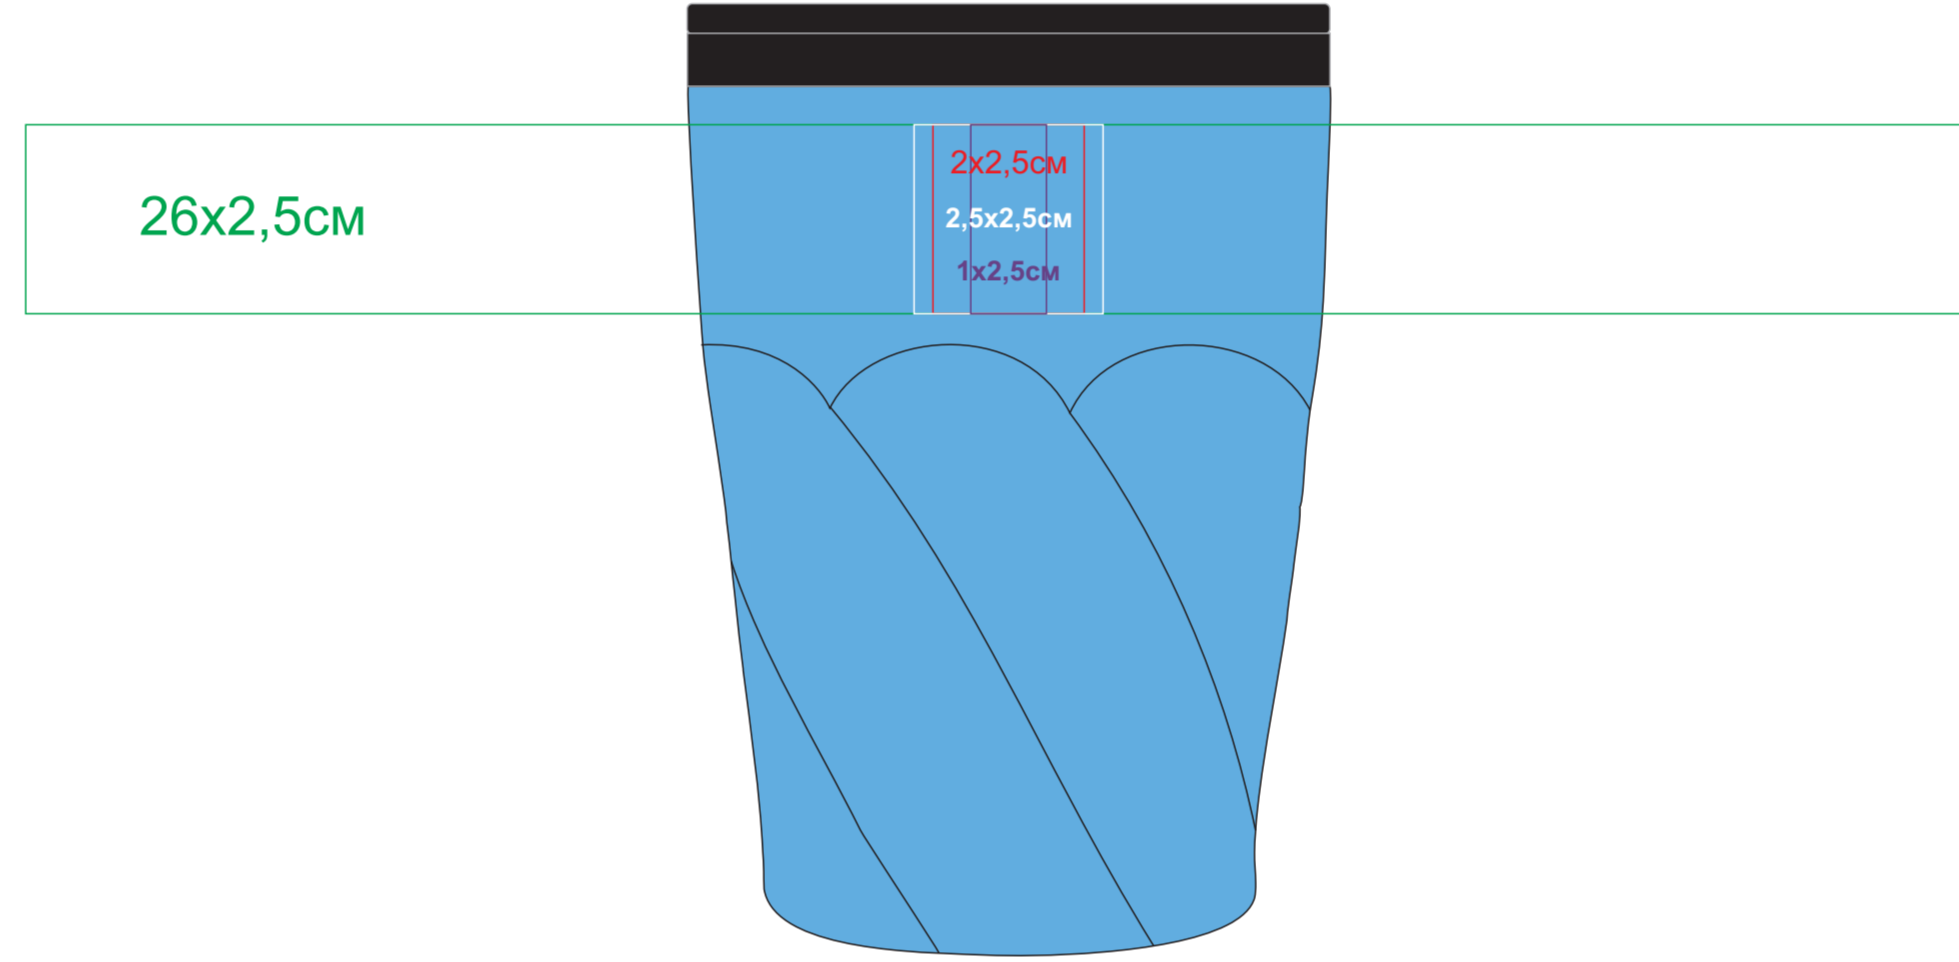

# Термокружка "Неон»

Артикул: 54000

Метод: **гравировка**, **круговая гравировка**, **уф-печать**, **тампопечать** (max 1 цвет - золото, серебро, черный, белый в два удара)

Нанесение неустойчиво к мех.воздействию(уф-печать)

Слева от питьевого клапана

противоположная сторона клапану

напротив клапана

Справа от питьевого клапана

Слева от питьевого клапана

противоположная сторона клапану

напротив клапана

Справа от питьевого клапана

Слева от питьевого клапана

противоположная сторона клапану

напротив клапана

Справа от питьевого клапана