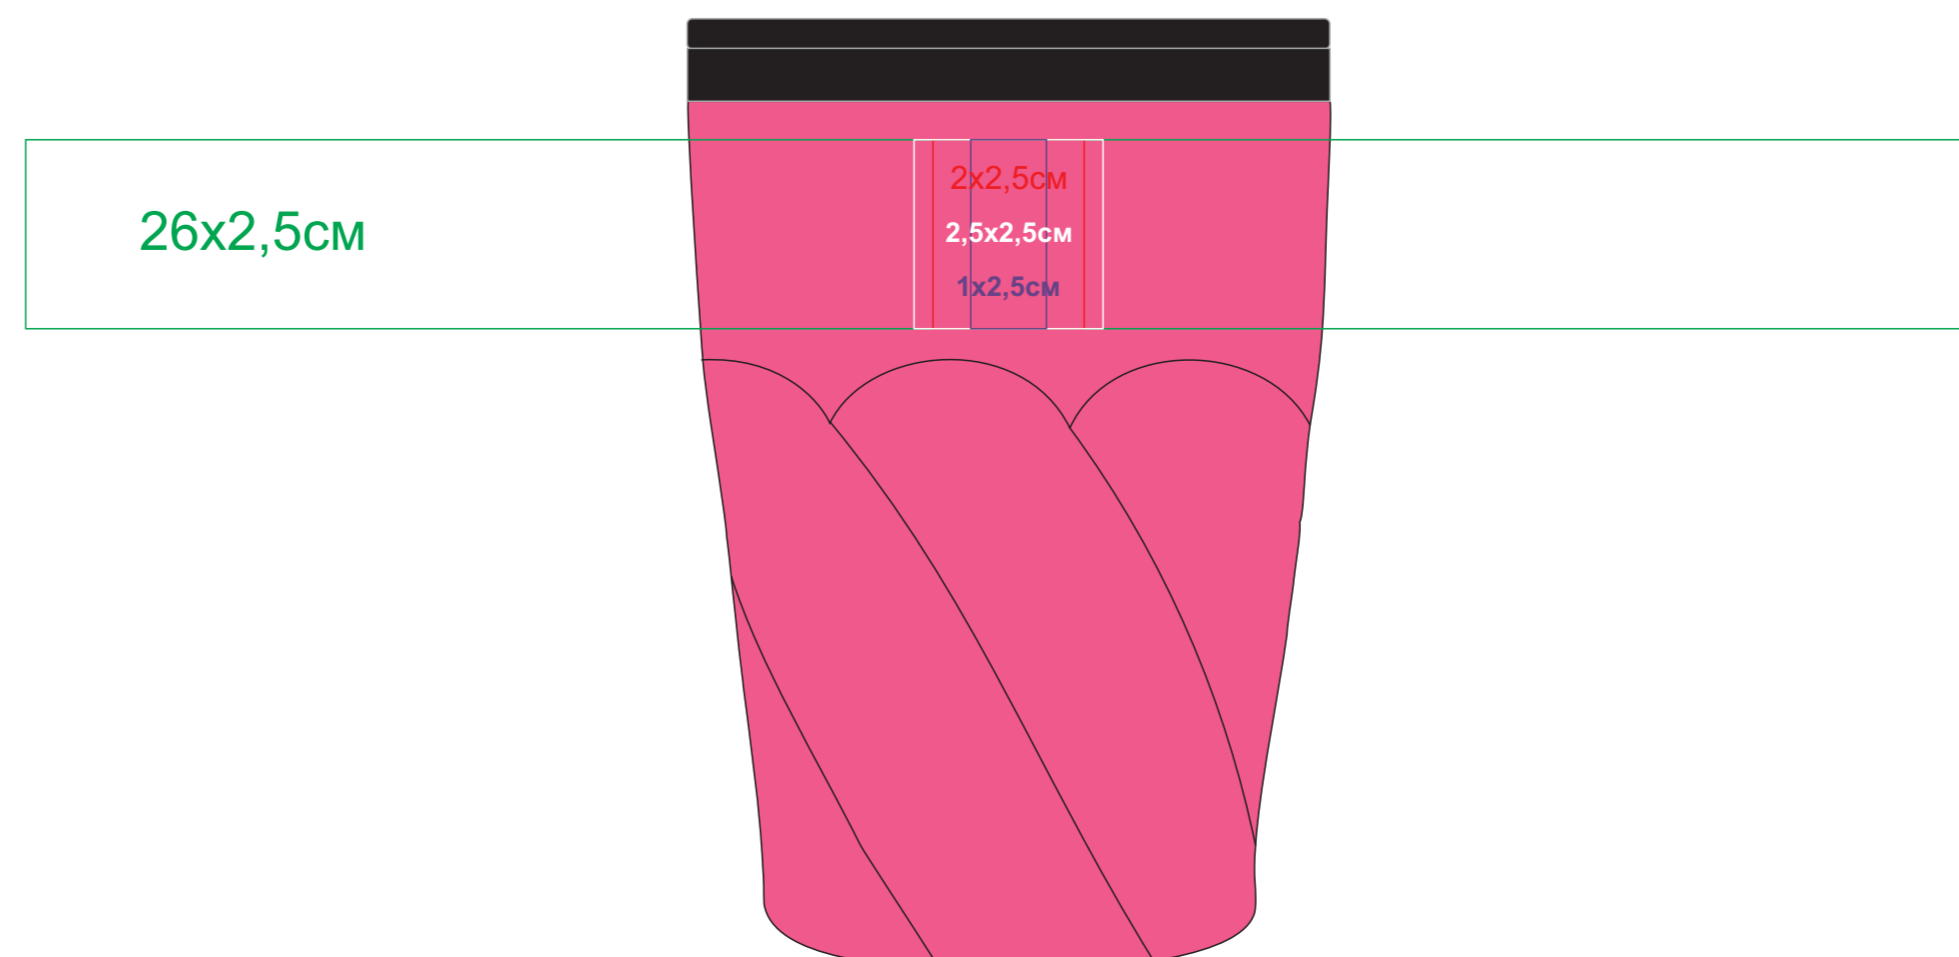

# Термокружка "Неон»

Артикул: 54000

Метод: **гравировка**, **круговая гравировка**, **уф-печать**, **тампопечать** (max 1 цвет - золото, серебро, черный, белый в два удара)

Нанесение неустойчиво к мех.воздействию(уф-печать)

Слева от питьевого клапана

противоположная сторона клапану

напротив клапана

Справа от питьевого клапана

Слева от питьевого клапана

противоположная сторона клапану

напротив клапана

Справа от питьевого клапана

Слева от питьевого клапана

противоположная сторона клапану

напротив клапана

Справа от питьевого клапана