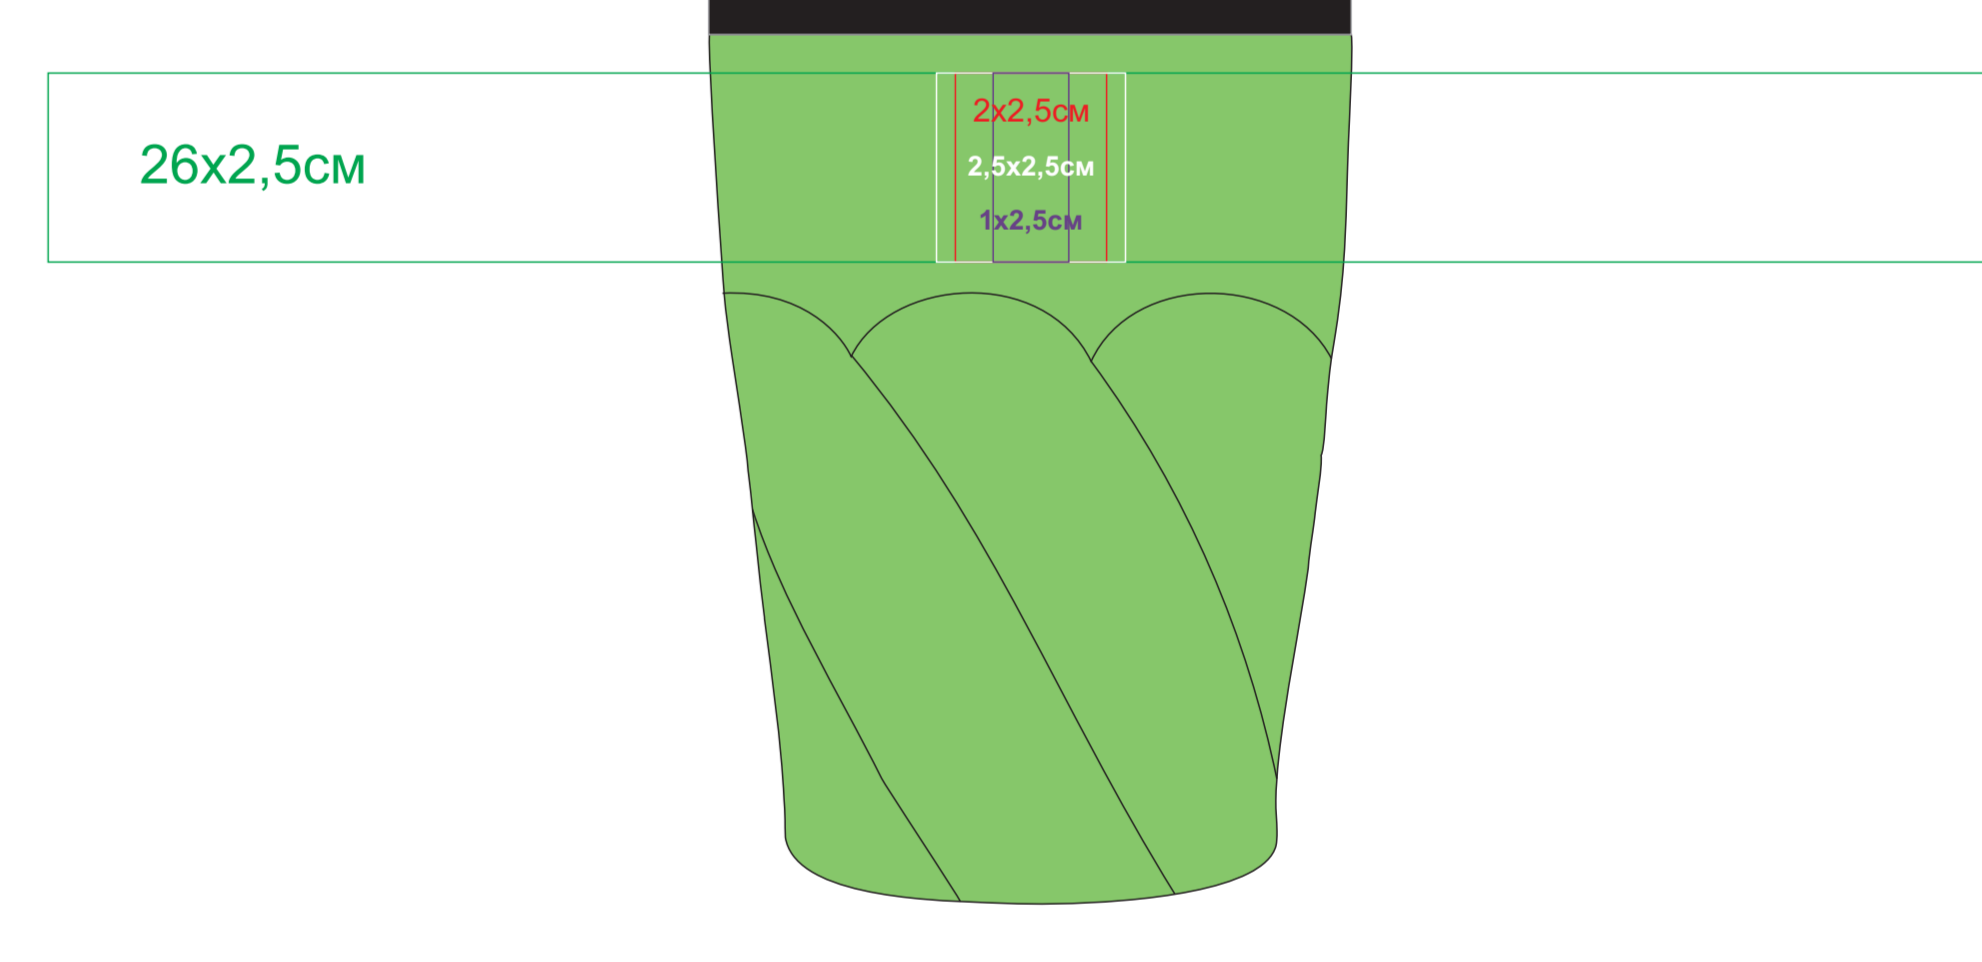

# Термокружка "Неон»

Артикул: 54000

Метод: **гравировка**, **круговая гравировка**, **уф-печать**, **тампопечать** (max 1 цвет - золото, серебро, черный, белый в два удара)

Нанесение неустойчиво к мех.воздействию(уф-печать)

Слева от питьевого клапана

противоположная сторона клапану

напротив клапана

Справа от питьевого клапана

Слева от питьевого клапана

противоположная сторона клапану

напротив клапана

Справа от питьевого клапана

Слева от питьевого клапана

противоположная сторона клапану

напротив клапана

Справа от питьевого клапана