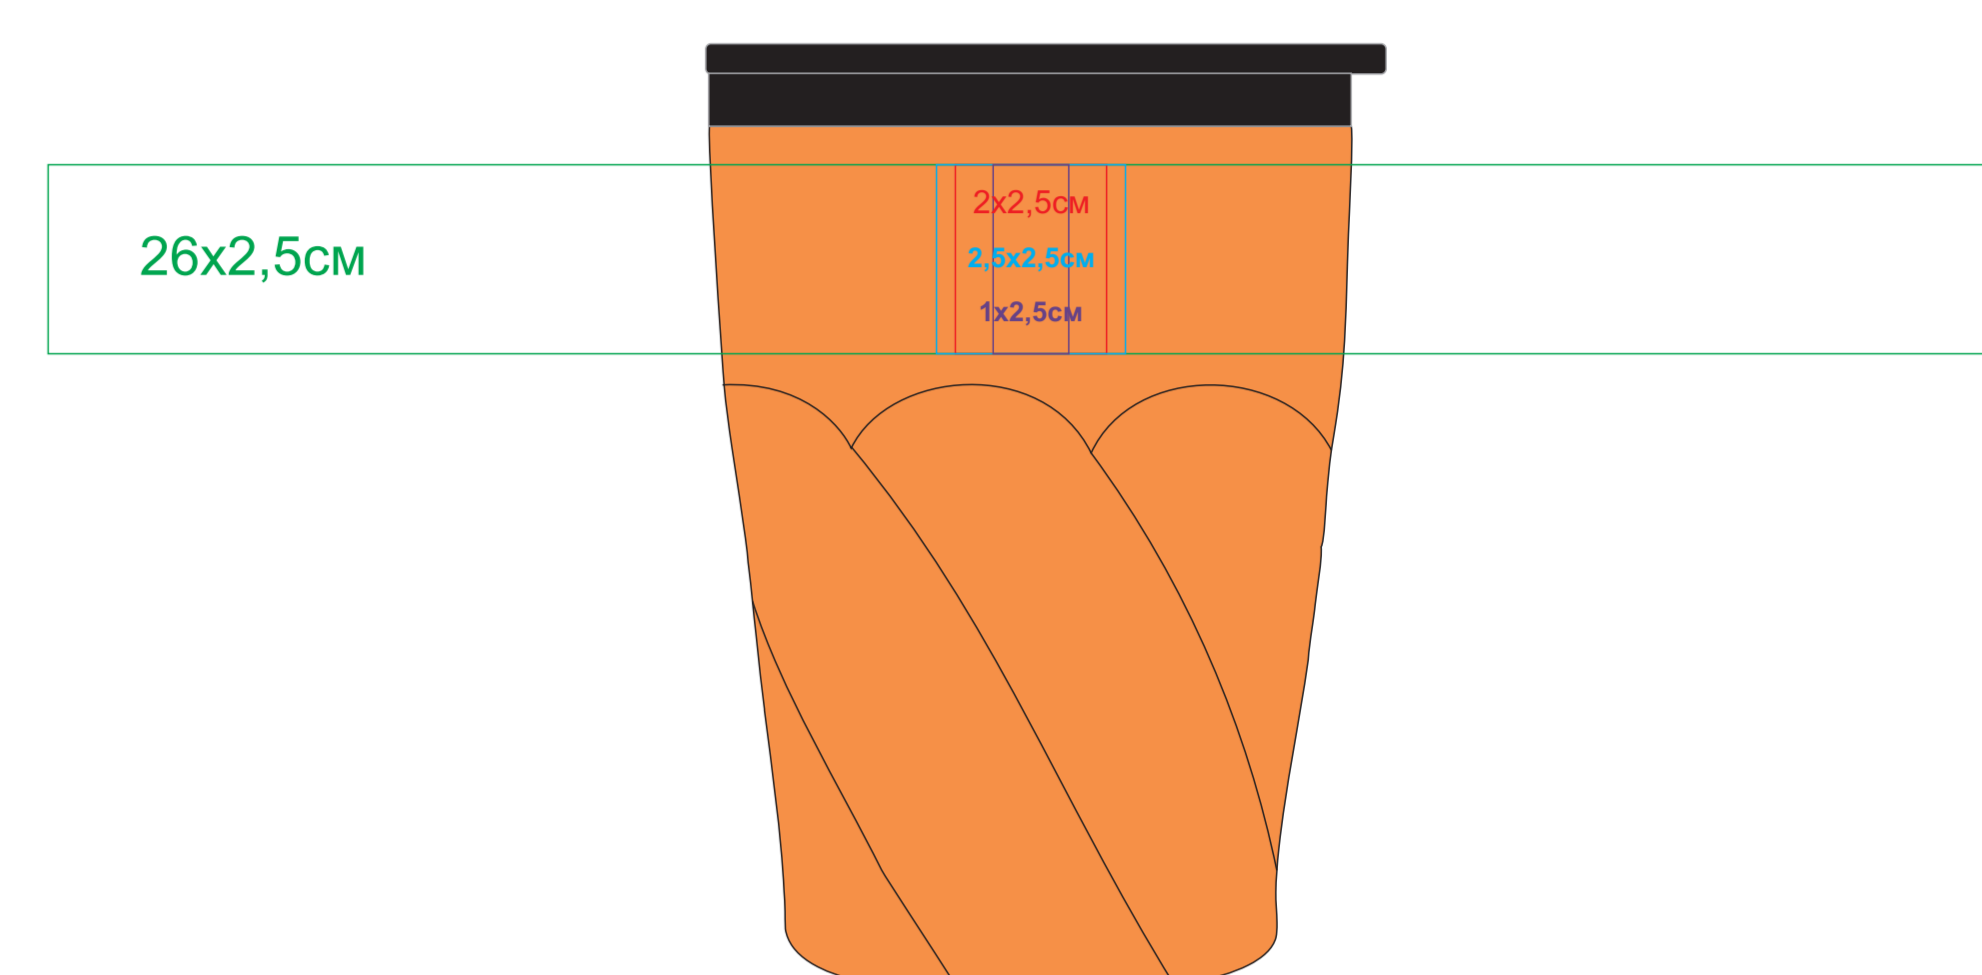

# Термокружка "Неон»

Артикул: 54000

Метод: **гравировка**, **круговая гравировка**, **уф-печать**, **тампопечать** (max 1 цвет - золото, серебро, черный, белый в два удара)

Нанесение неустойчиво к мех.воздействию(уф-печать)

Слева от питьевого клапана

противоположная сторона клапану

напротив клапана

Справа от питьевого клапана

Слева от питьевого клапана

противоположная сторона клапану

напротив клапана

Справа от питьевого клапана