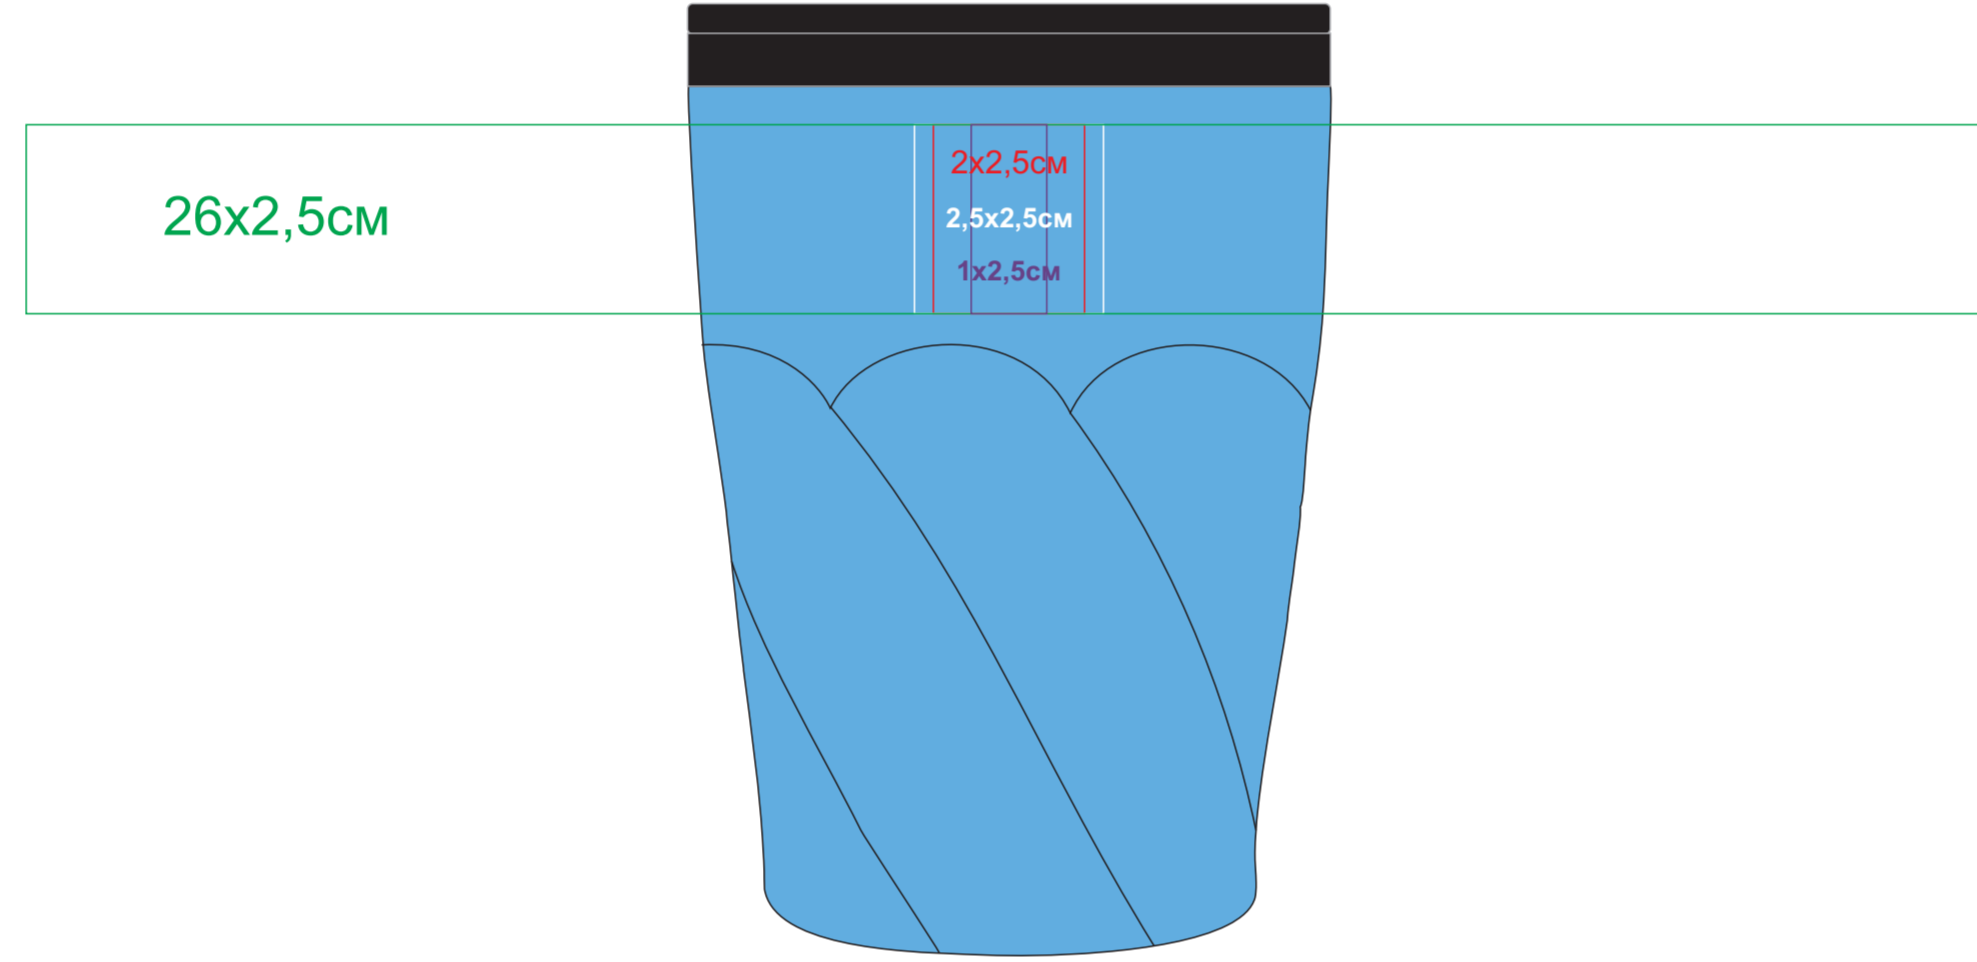

# Термокружка "Неон»

Артикул: 54000

Метод: **гравировка**, **круговая гравировка**, **уф-печать**, **тампопечать** (max 1 цвет - золото, серебро, черный, белый в два удара)

Нанесение неустойчиво к мех.воздействию(уф-печать)

Слева от питьевого клапана

противоположная сторона клапану

напротив клапана

Справа от питьевого клапана

Слева от питьевого клапана

противоположная сторона клапану

напротив клапана

Справа от питьевого клапана

Слева от питьевого клапана

противоположная сторона клапану

напротив клапана

Справа от питьевого клапана