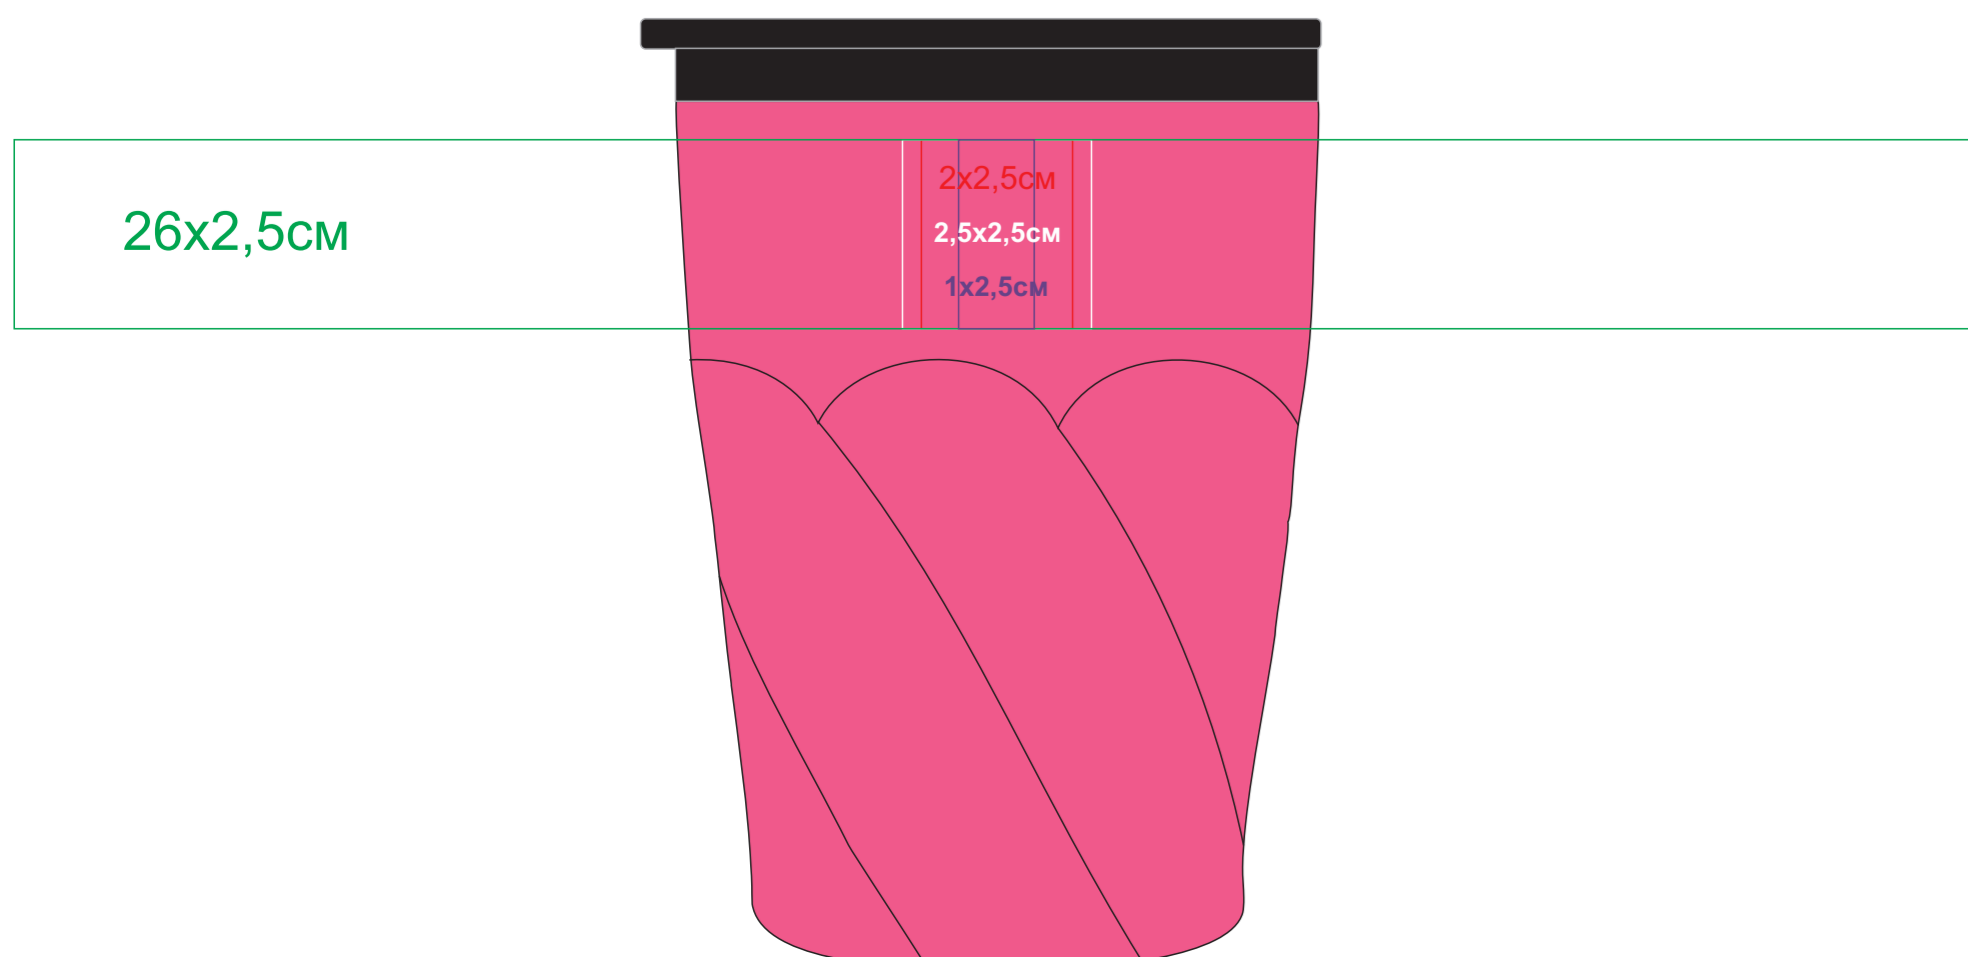

# Термокружка "Неон»

Артикул: 54000

Метод: **гравировка**, **круговая гравировка**, **уф-печать**, **тампопечать** (max 1 цвет - золото, серебро, черный, белый в два удара)

Нанесение неустойчиво к мех.воздействию(уф-печать)

Слева от питьевого клапана

противоположная сторона клапану

напротив клапана

Справа от питьевого клапана

Слева от питьевого клапана

противоположная сторона клапану

напротив клапана

Справа от питьевого клапана

Слева от питьевого клапана

противоположная сторона клапану

напротив клапана

Справа от питьевого клапана