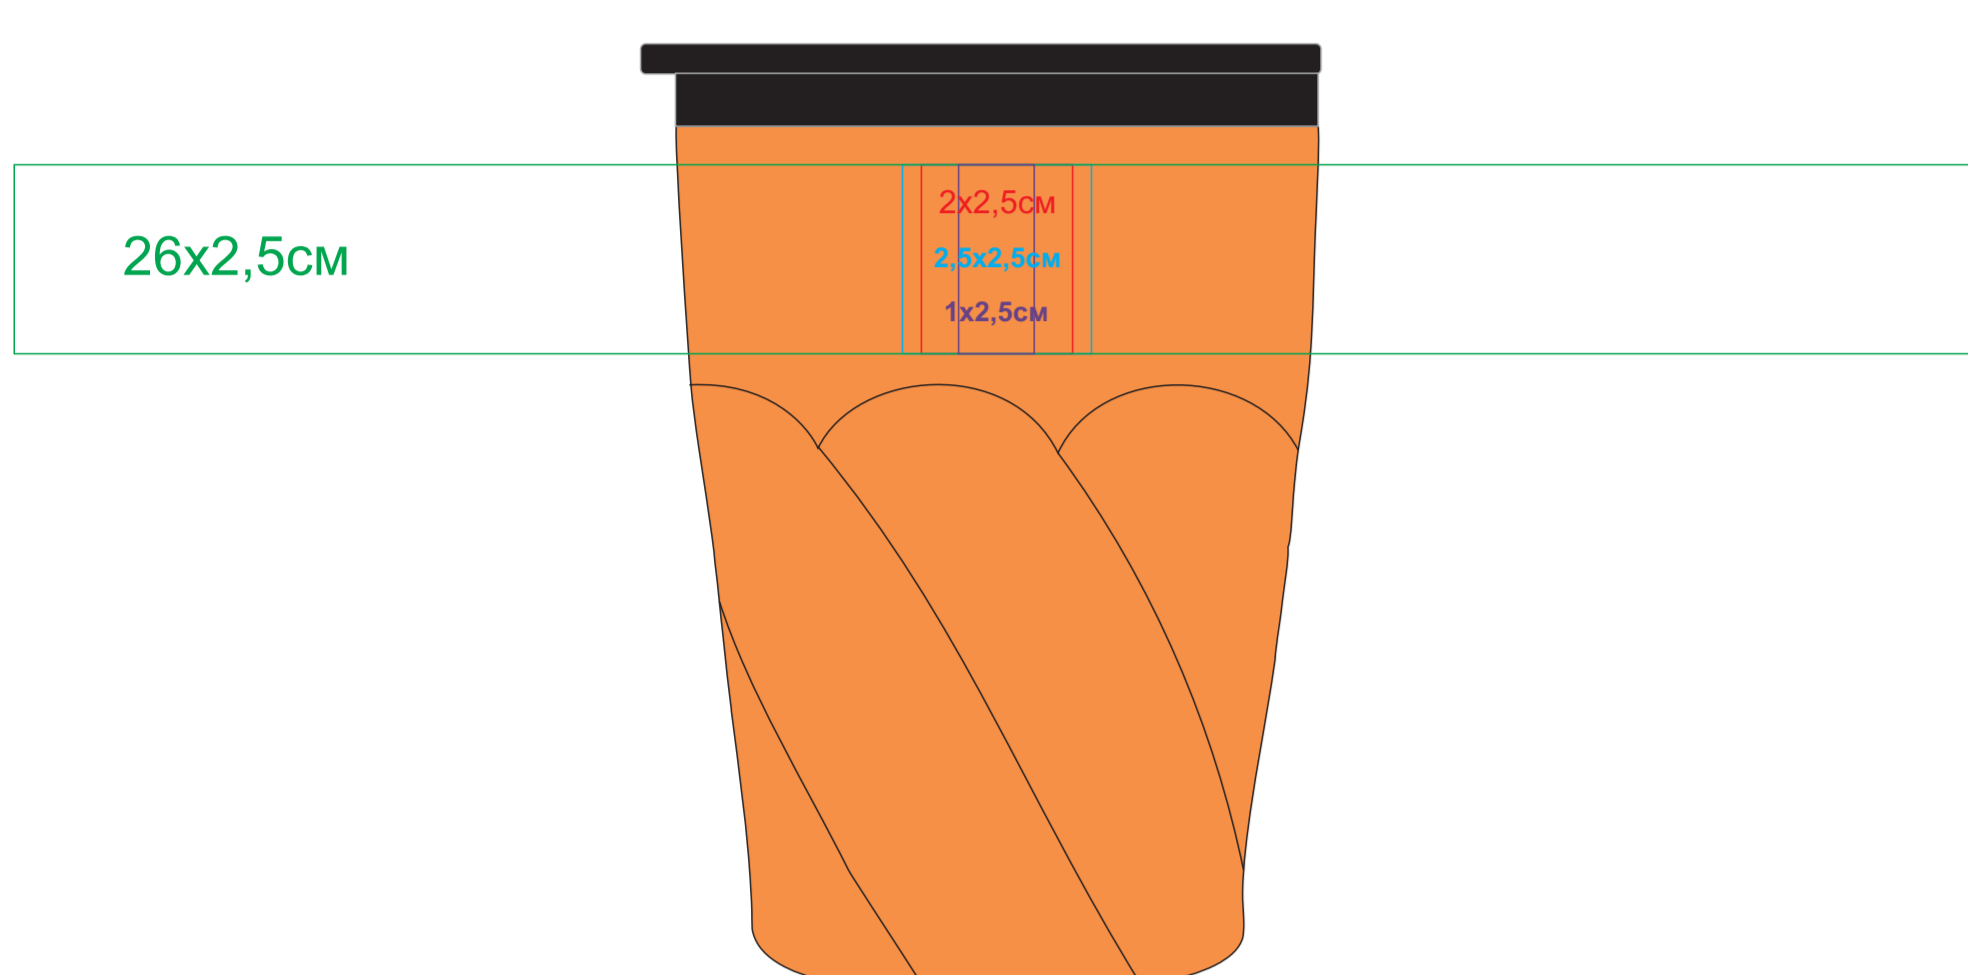

# Термокружка "Неон»

Артикул: 54000

Метод: **гравировка**, **круговая гравировка**, **уф-печать**, **тампопечать** (max 1 цвет - золото, серебро, черный, белый в два удара)

Нанесение неустойчиво к мех.воздействию(уф-печать)

Слева от питьевого клапана

противоположная сторона клапану

напротив клапана

Справа от питьевого клапана

Слева от питьевого клапана

противоположная сторона клапану

напротив клапана

Справа от питьевого клапана

Слева от питьевого клапана

противоположная сторона клапану

напротив клапана

Справа от питьевого клапана