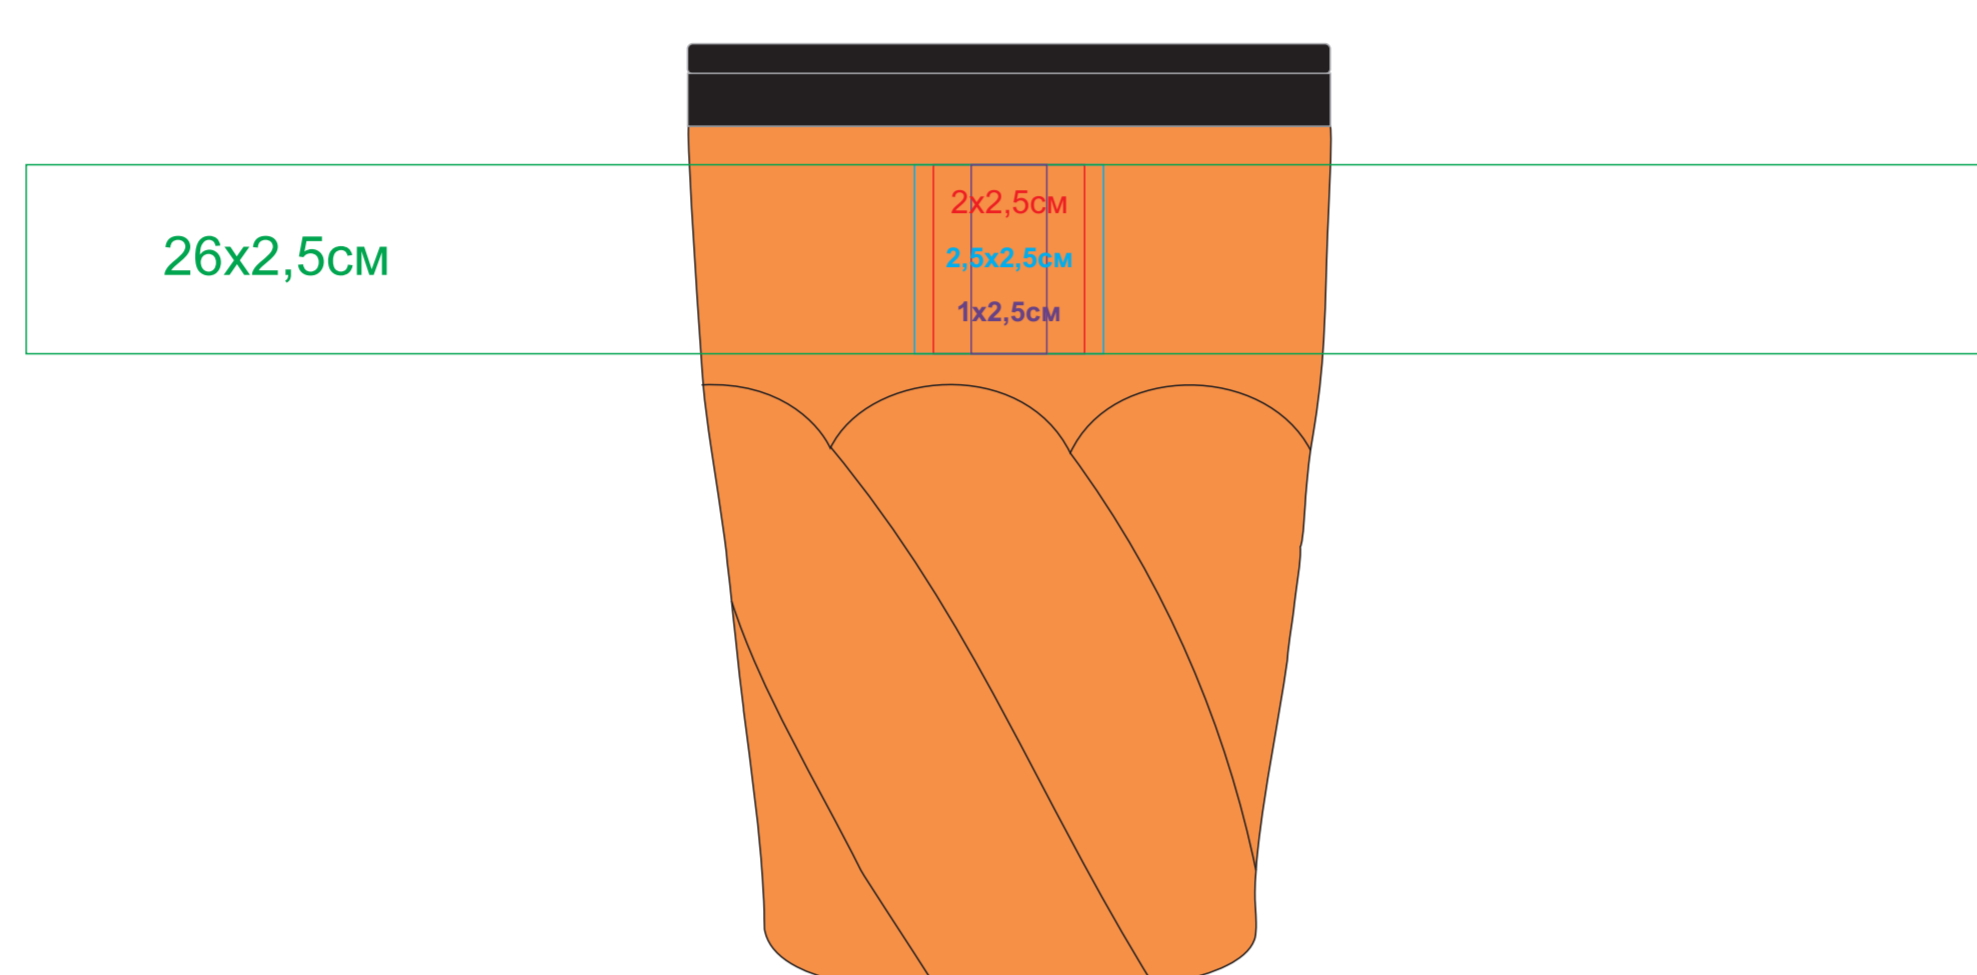

# Термокружка "Неон»

Артикул: 54000

Метод: **гравировка**, **круговая гравировка**, **уф-печать**, **тампопечать** (max 1 цвет - золото, серебро, черный, белый в два удара)

Нанесение неустойчиво к мех.воздействию(уф-печать)

Слева от питьевого клапана

противоположная сторона клапану

напротив клапана

Справа от питьевого клапана

Слева от питьевого клапана

противоположная сторона клапану

напротив клапана

Справа от питьевого клапана

Слева от питьевого клапана

противоположная сторона клапану

напротив клапана

Справа от питьевого клапана