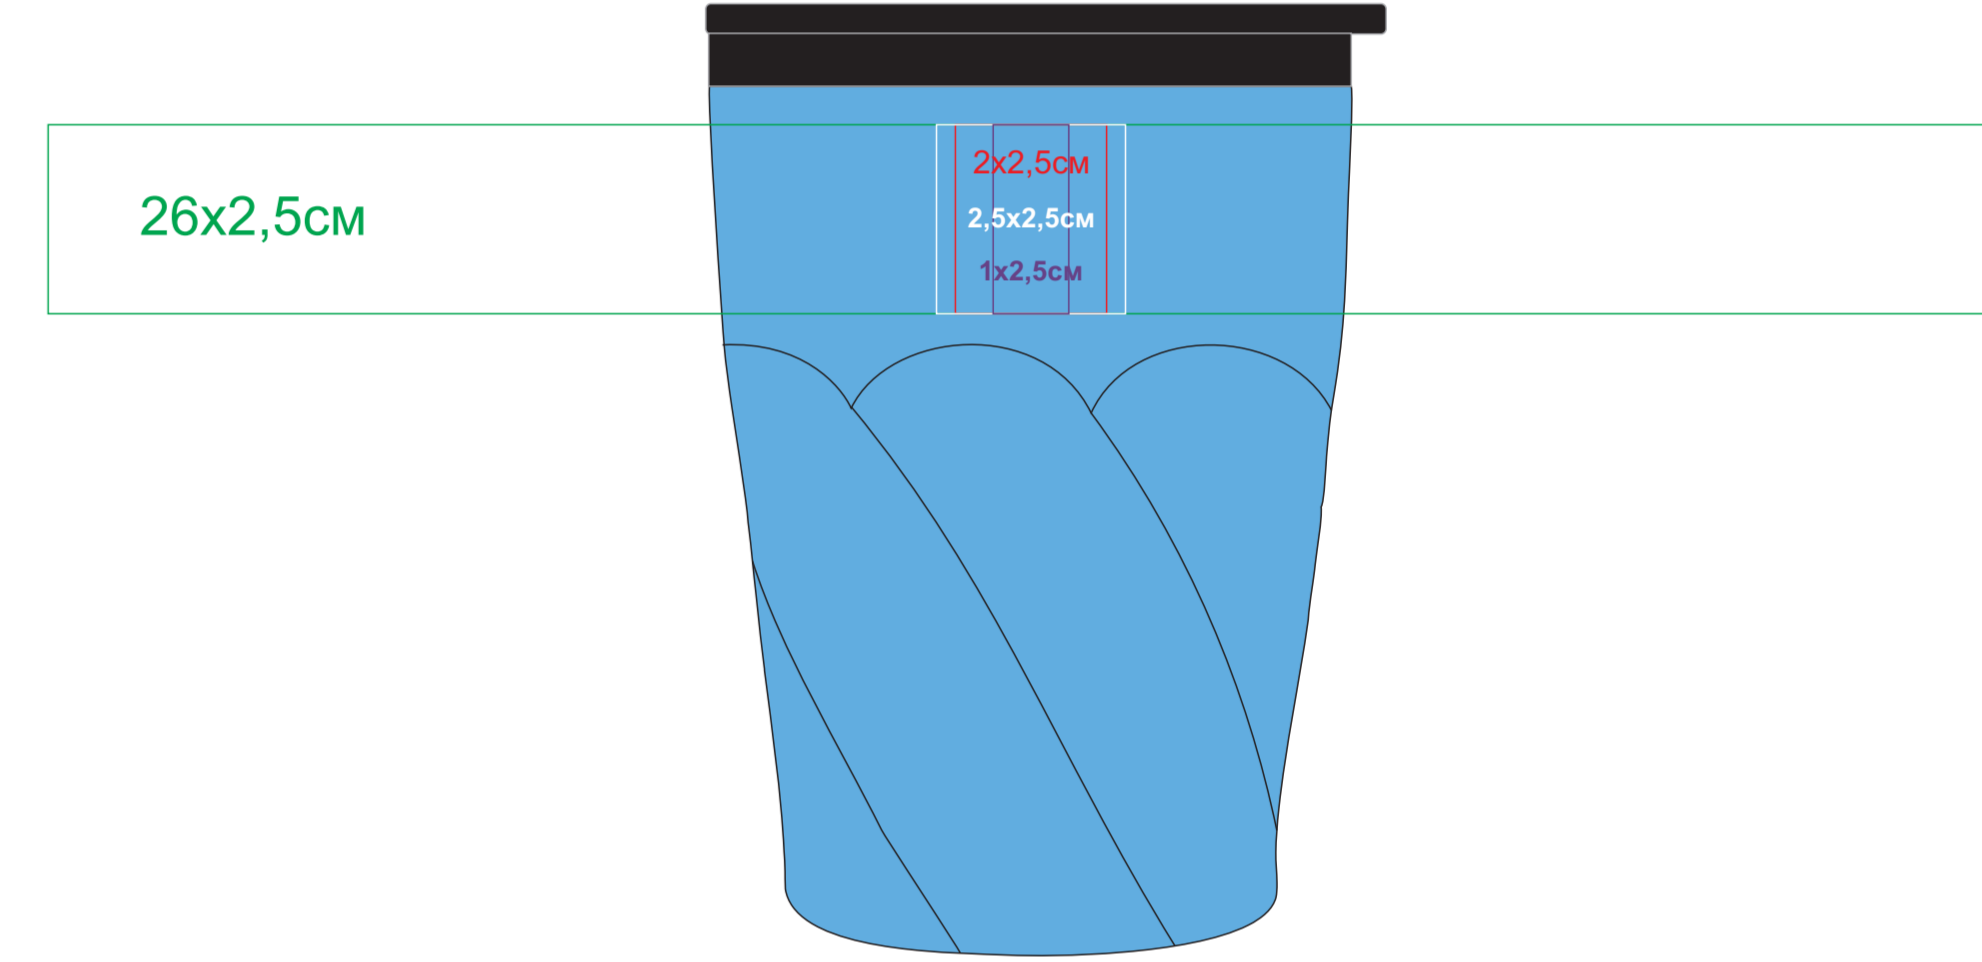

# Термокружка "Неон»

Артикул: 54000

Метод: **гравировка**, **круговая гравировка**, **уф-печать**, **тампопечать** (max 1 цвет - золото, серебро, черный, белый в два удара)

Нанесение неустойчиво к мех.воздействию(уф-печать)

Слева от питьевого клапана

противоположная сторона клапану

напротив клапана

Справа от питьевого клапана

Слева от питьевого клапана

противоположная сторона клапану

напротив клапана

Справа от питьевого клапана