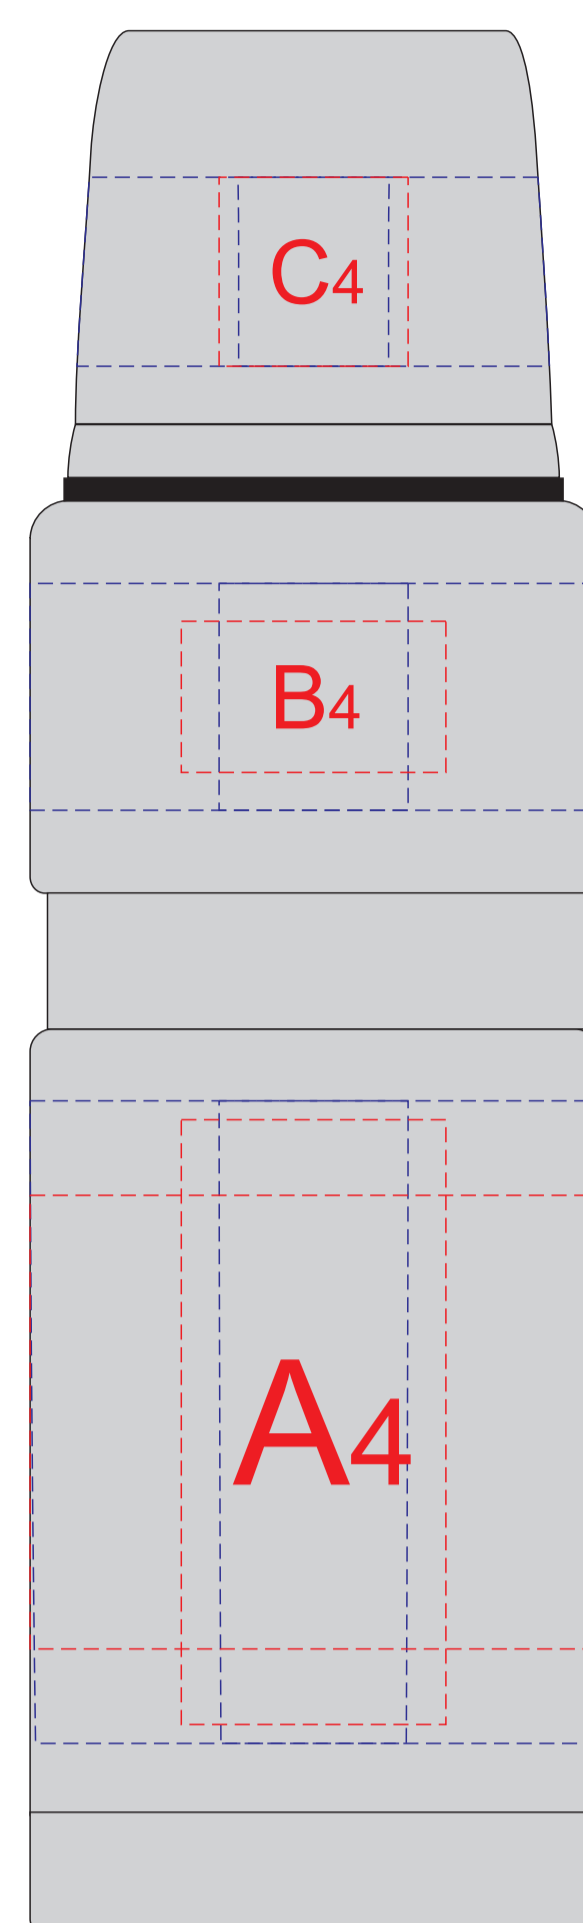

вид сверху (крышка)

вид слева

вид спереди

вид справа

вид сзади

круговая гравировка
C

круговая гравировка
B

круговая гравировка
A

круговая трафаретная печать 1+0

Внимание! Круговая гравировка и круговая трафаретная печать не стыкуются. Круговая гравировка не позиционируется относительно логотипа и других видов нанесений

| A | Вид нанесения | Макс площадь (Ш*В) |
|---|---------------------------------|--------------------|
| | Гравировка | 25x85мм |
| | Круговая гравировка | 234x85мм |
| | Тампопечать | 35x40мм |
| | Круговая трафаретная печать 1+0 | 210x60мм |

| C | Вид нанесения | Макс площадь (Ш*В) |
|---|---------------------|--------------------|
| | Гравировка | 20x25мм |
| | Круговая гравировка | 185x25мм |
| | Тампопечать | 25x25мм |

| B | Вид нанесения | Макс площадь (Ш*В) |
|---|---------------------|--------------------|
| | Гравировка | 25x30мм |
| | Круговая гравировка | 234x30мм |
| | Тампопечать | 35x20мм |

| D | Вид нанесения | Макс площадь (Ш*В) |
|---|---------------|--------------------|
| | Гравировка | 35x35мм |
| | Тампопечать | 30x30мм |

1562425
крышка - гравировка темная
тело - гравировка светлая