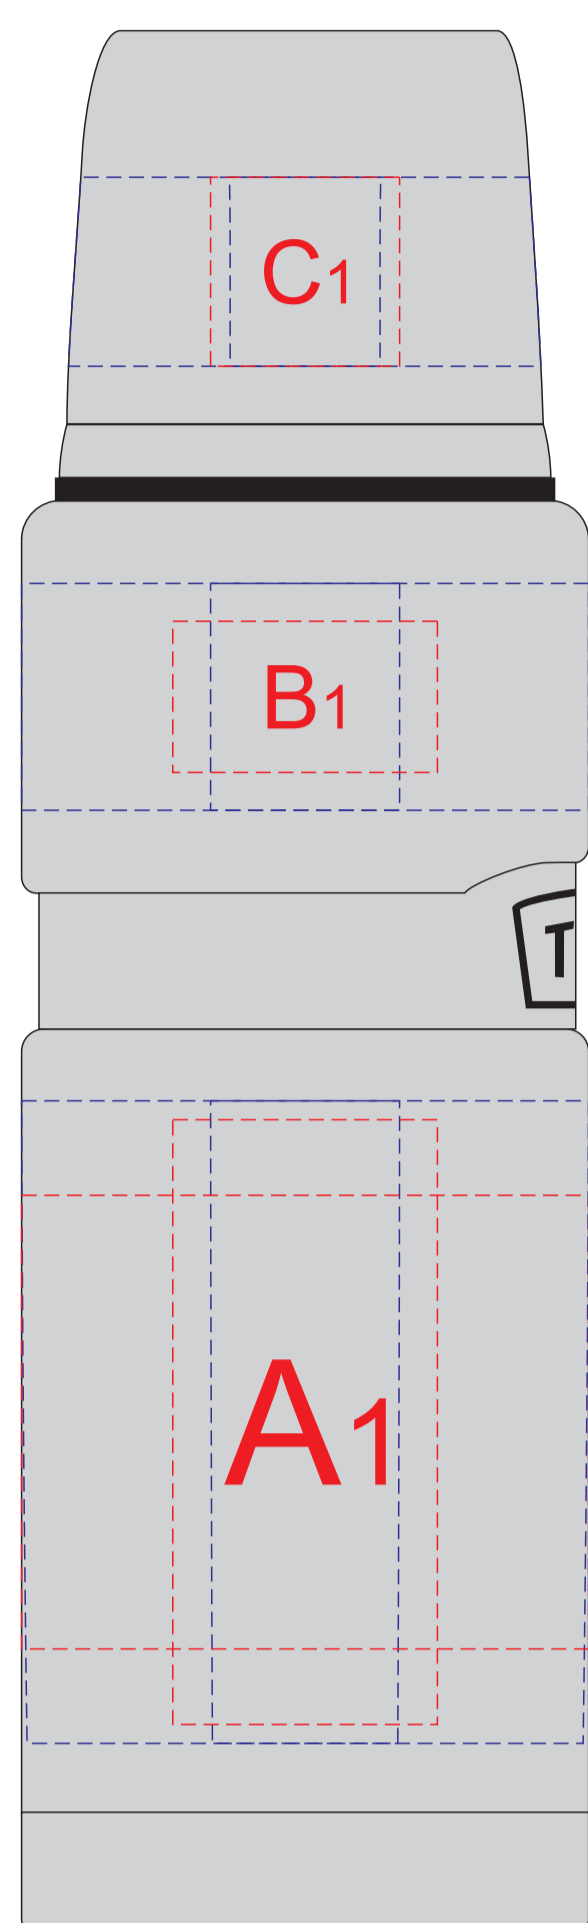

вид сверху (крышка)

вид слева

вид спереди

вид справа

вид сзади

круговая гравировка
C

круговая гравировка
B

круговая гравировка
A

круговая трафаретная печать 1+0

Внимание! Круговая гравировка и круговая трафаретная печать не стыкуются. Круговая гравировка не позиционируется относительно логотипа и других видов нанесений

| A | Вид нанесения | Макс площадь (Ш*В) |
|---|---------------------------------|--------------------|
| | Гравировка | 25x85мм |
| | Круговая гравировка | 234x85мм |
| | Тампопечать | 35x40мм |
| | Круговая трафаретная печать 1+0 | 210x60мм |

| C | Вид нанесения | Макс площадь (Ш*В) |
|---|---------------------|--------------------|
| | Гравировка | 20x25мм |
| | Круговая гравировка | 185x25мм |
| | Тампопечать | 25x25мм |

| B | Вид нанесения | Макс площадь (Ш*В) |
|---|---------------------|--------------------|
| | Гравировка | 25x30мм |
| | Круговая гравировка | 234x30мм |
| | Тампопечать | 35x20мм |

| D | Вид нанесения | Макс площадь (Ш*В) |
|---|---------------|--------------------|
| | Гравировка | 35x35мм |
| | Тампопечать | 30x30мм |

1562425
крышка - гравировка темная
тело - гравировка светлая