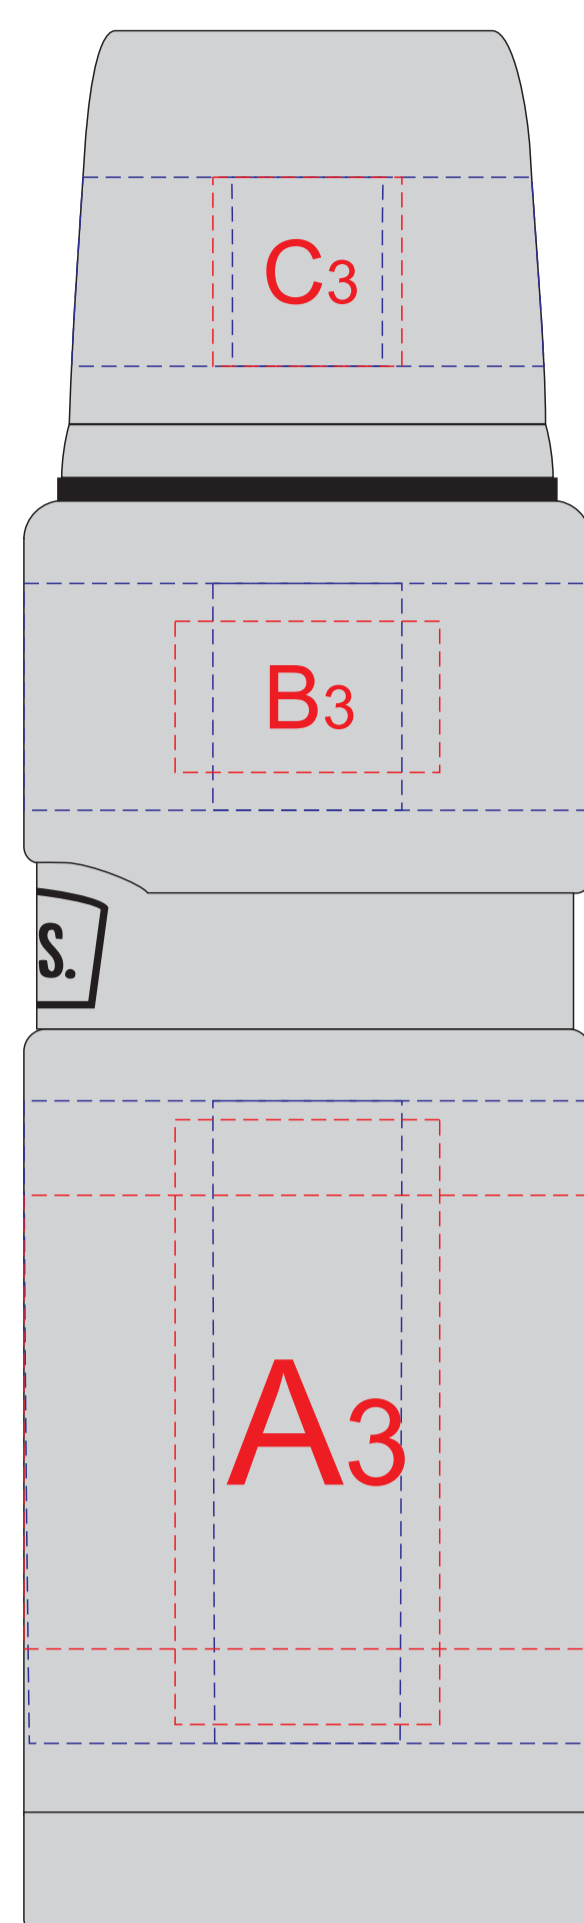

вид сверху (крышка)

вид слева

вид спереди

вид справа

вид сзади

круговая гравировка
C

круговая гравировка
B

круговая гравировка
A

круговая трафаретная печать 1+0

Внимание! Круговая гравировка и круговая трафаретная печать не стыкуются. Круговая гравировка не позиционируется относительно логотипа и других видов нанесений

| A | Вид нанесения | Макс площадь (Ш*В) |
|---|---------------------------------|--------------------|
| | Гравировка | 25x85мм |
| | Круговая гравировка | 234x85мм |
| | Тампопечать | 35x40мм |
| | Круговая трафаретная печать 1+0 | 210x60мм |

| C | Вид нанесения | Макс площадь (Ш*В) |
|---|---------------------|--------------------|
| | Гравировка | 20x25мм |
| | Круговая гравировка | 185x25мм |
| | Тампопечать | 25x25мм |

| B | Вид нанесения | Макс площадь (Ш*В) |
|---|---------------------|--------------------|
| | Гравировка | 25x30мм |
| | Круговая гравировка | 234x30мм |
| | Тампопечать | 35x20мм |

| D | Вид нанесения | Макс площадь (Ш*В) |
|---|---------------|--------------------|
| | Гравировка | 35x35мм |
| | Тампопечать | 30x30мм |

1562425
крышка - гравировка темная
тело - гравировка светлая