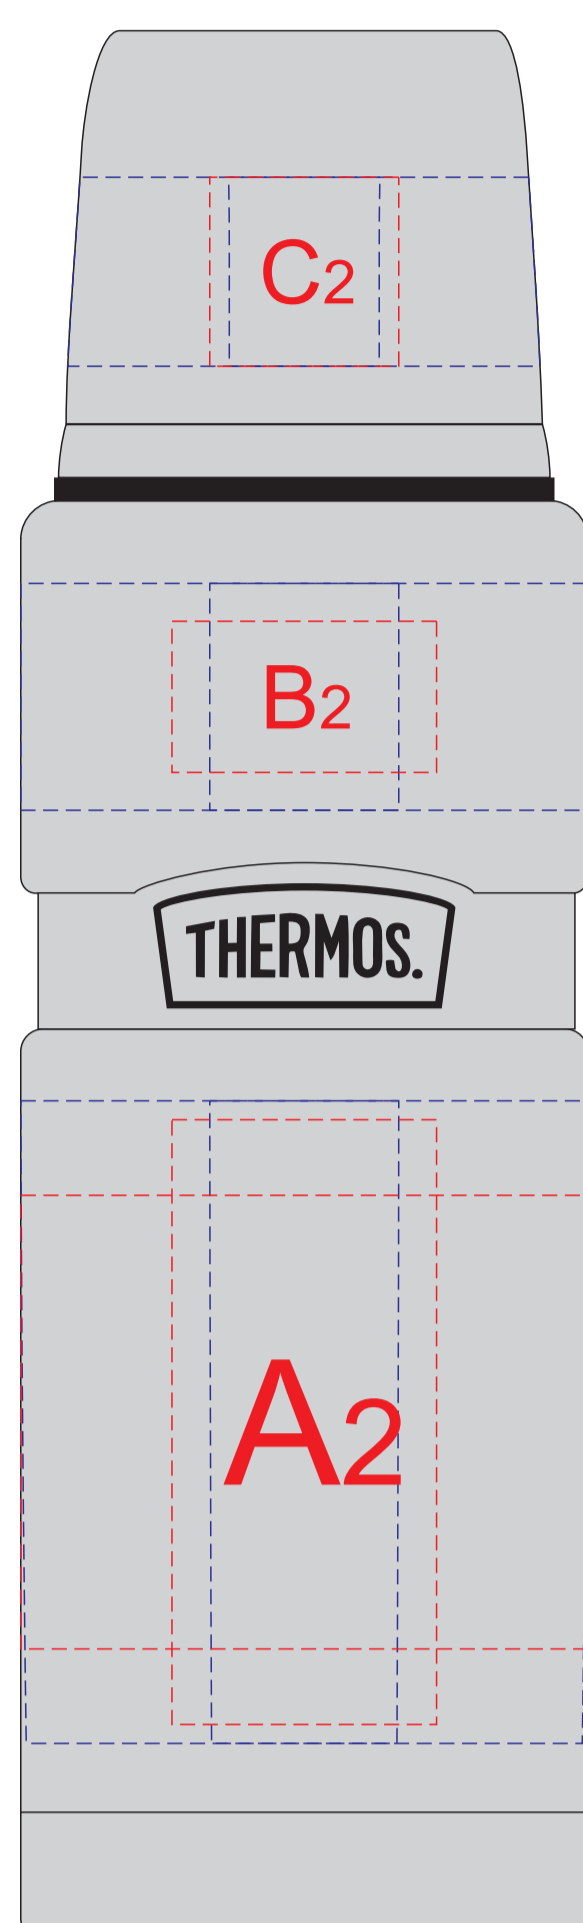

вид сверху (крышка)

вид слева

вид спереди

вид справа

вид сзади

круговая гравировка
C

круговая гравировка
B

круговая гравировка
A

круговая трафаретная печать 1+0

Внимание! Круговая гравировка и круговая трафаретная печать не стыкуются. Круговая гравировка не позиционируется относительно логотипа и других видов нанесений

| A | Вид нанесения | Макс площадь (Ш*В) |
|---|---------------------------------|--------------------|
| | Гравировка | 25x85мм |
| | Круговая гравировка | 234x85мм |
| | Тампопечать | 35x40мм |
| | Круговая трафаретная печать 1+0 | 210x60мм |

| C | Вид нанесения | Макс площадь (Ш*В) |
|---|---------------------|--------------------|
| | Гравировка | 20x25мм |
| | Круговая гравировка | 185x25мм |
| | Тампопечать | 25x25мм |

| B | Вид нанесения | Макс площадь (Ш*В) |
|---|---------------------|--------------------|
| | Гравировка | 25x30мм |
| | Круговая гравировка | 234x30мм |
| | Тампопечать | 35x20мм |

| D | Вид нанесения | Макс площадь (Ш*В) |
|---|---------------|--------------------|
| | Гравировка | 35x35мм |
| | Тампопечать | 30x30мм |

1562425
крышка - гравировка темная
тело - гравировка светлая