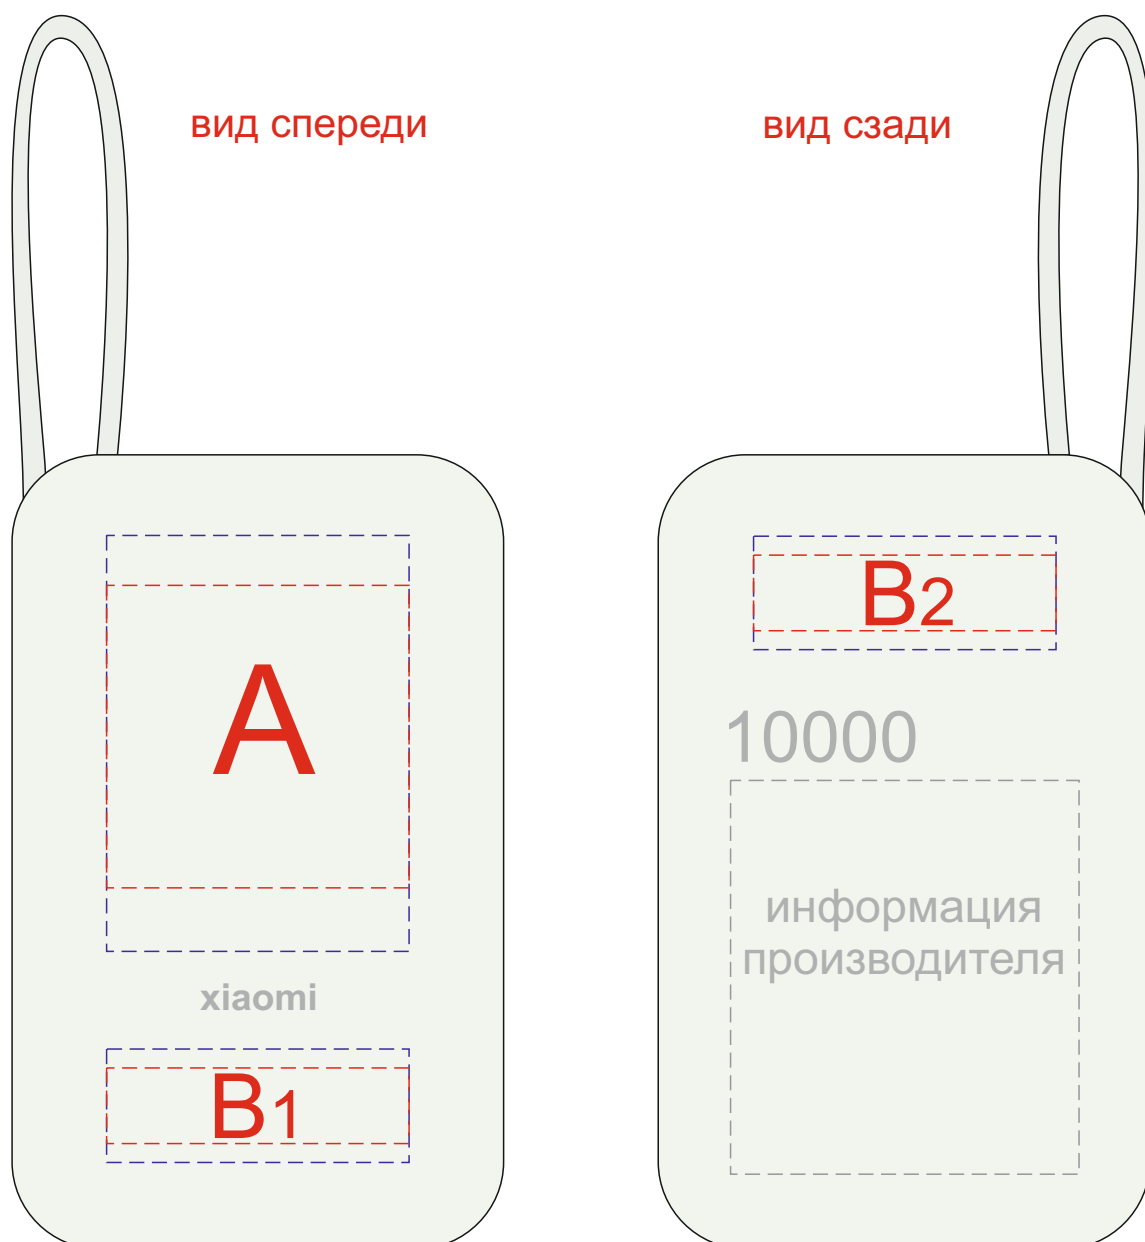

Арт. 596044

A	Вид нанесения	Макс площадь (Ш*В)
	Тампопечать	40x40мм
	УФ печать	40x55мм
	УФ DTF	40x55мм

B	Вид нанесения	Макс площадь (Ш*В)
	Тампопечать	40x10мм
	УФ печать	40x15мм
	УФ DTF	40x15мм