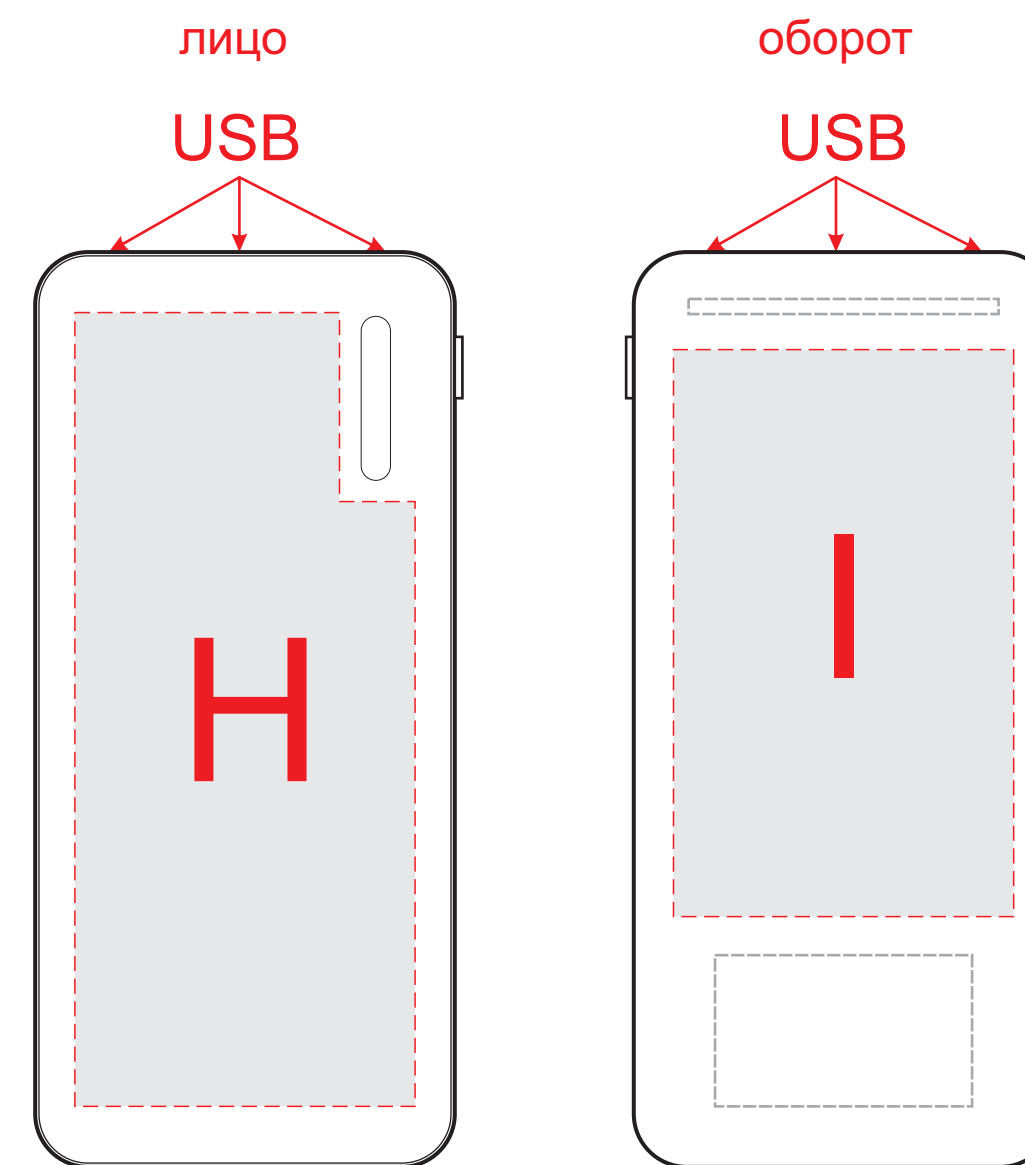

Нанесение возможно с обеих сторон

A	Вид нанесения	Макс площадь (Ш*В)
	Термотрансфер	100x140мм

гравировка матово-белая с серебристым отливом

При тампопечати белой краской происходит миграция цвета (делать 4 удара)

E	Вид нанесения	Макс площадь (Ш*В)
	Гравировка	60x6мм
F	Вид нанесения	Макс площадь (Ш*В)
	Тампопечать	40x5мм
	УФ печать (навылет)	53x11,5мм
G	Вид нанесения	Макс площадь (Ш*В)
	Гравировка	95x6мм

гравировка белая матовая

B	Вид нанесения	Макс площадь (Ш*В)
	Тампопечать	35x10мм
	Гравировка	35x10мм

C	Вид нанесения	Макс площадь (Ш*В)
	Тампопечать	35x10мм
	Гравировка	35x10мм

D	Вид нанесения	Макс площадь (Ш*В)
	Тампопечать	10x10мм
	Гравировка	10x10мм

Обращаем внимание, что при нанесении заводская упаковка будет нарушена

H	Вид нанесения	Макс площадь (Ш*В)
	Уф печать	45x105мм

I	Вид нанесения	Макс площадь (Ш*В)
	Уф печать	45x75мм

лицо

Внимание! При нанесении методом уф печати на изображении проявляется текстура материала.