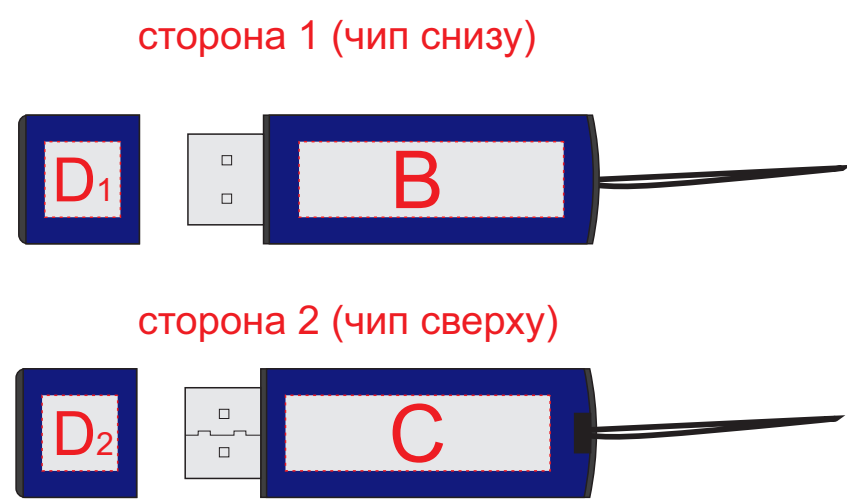

Нанесение возможно с обеих сторон

A	Вид нанесения	Макс площадь (Ш*В)
	Термотрансфер	100x140мм

гравировка матово-белая с серебристым отливом

При тампопечати белой краской происходит миграция цвета (делать 4 удара)

E	Вид нанесения	Макс площадь (Ш*В)
	Гравировка	60x6мм
F	Вид нанесения	Макс площадь (Ш*В)
	Тампопечать	40x5мм
	УФ печать (навылет)	53x11,5мм
G	Вид нанесения	Макс площадь (Ш*В)
	Гравировка	95x6мм

гравировка белая матовая

B	Вид нанесения	Макс площадь (Ш*В)
	Тампопечать	35x10мм
	Гравировка	35x10мм

C	Вид нанесения	Макс площадь (Ш*В)
	Тампопечать	35x10мм
	Гравировка	35x10мм

D	Вид нанесения	Макс площадь (Ш*В)
	Тампопечать	10x10мм
	Гравировка	10x10мм