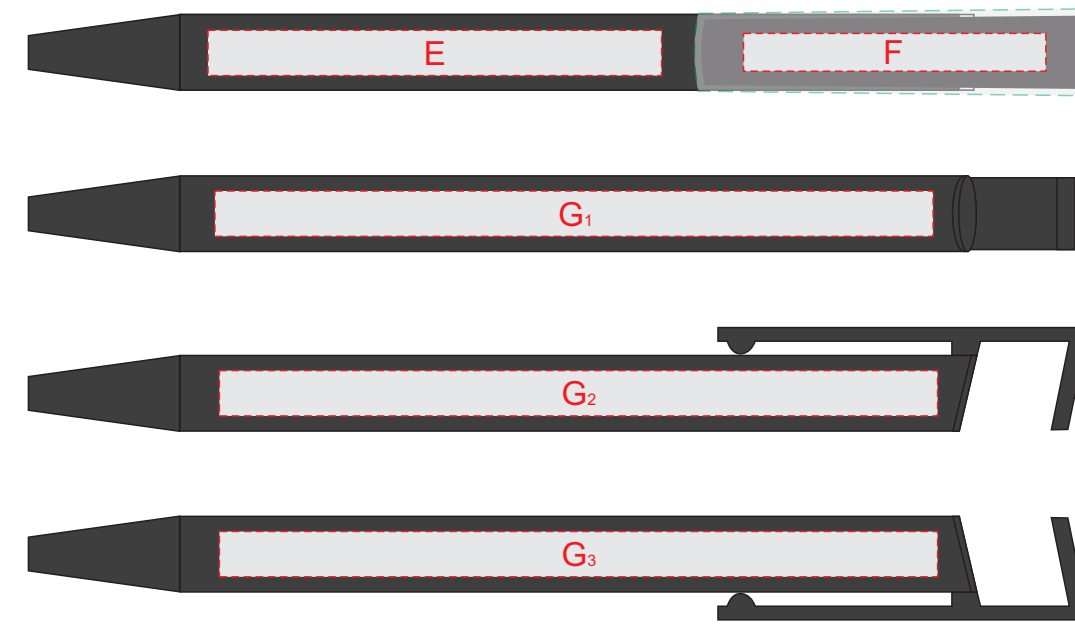

Нанесение возможно с обеих сторон

A	Вид нанесения	Макс площадь (Ш*В)
	Термотрансфер	100x140мм

гравировка матово-белая с серебристым отливом

При тампопечати белой краской происходит миграция цвета (делать 4 удара)

E	Вид нанесения	Макс площадь (Ш*В)
	Гравировка	60x6мм
F	Вид нанесения	Макс площадь (Ш*В)
	Тампопечать	40x5мм
	УФ печать (навылет)	53x11,5мм
G	Вид нанесения	Макс площадь (Ш*В)
	Гравировка	95x6мм

гравировка белая матовая

B	Вид нанесения	Макс площадь (Ш*В)
	Тампопечать	35x10мм
	Гравировка	35x10мм

C	Вид нанесения	Макс площадь (Ш*В)
	Тампопечать	35x10мм
	Гравировка	35x10мм

D	Вид нанесения	Макс площадь (Ш*В)
	Тампопечать	10x10мм
	Гравировка	10x10мм

Обращаем внимание, что при нанесении заводская упаковка будет нарушена

H	Вид нанесения	Макс площадь (Ш*В)
	Уф печать	45x105мм

I	Вид нанесения	Макс площадь (Ш*В)
	Уф печать	45x75мм

лицо

Внимание! При нанесении методом уф печати на изображении проявляется текстура материала.