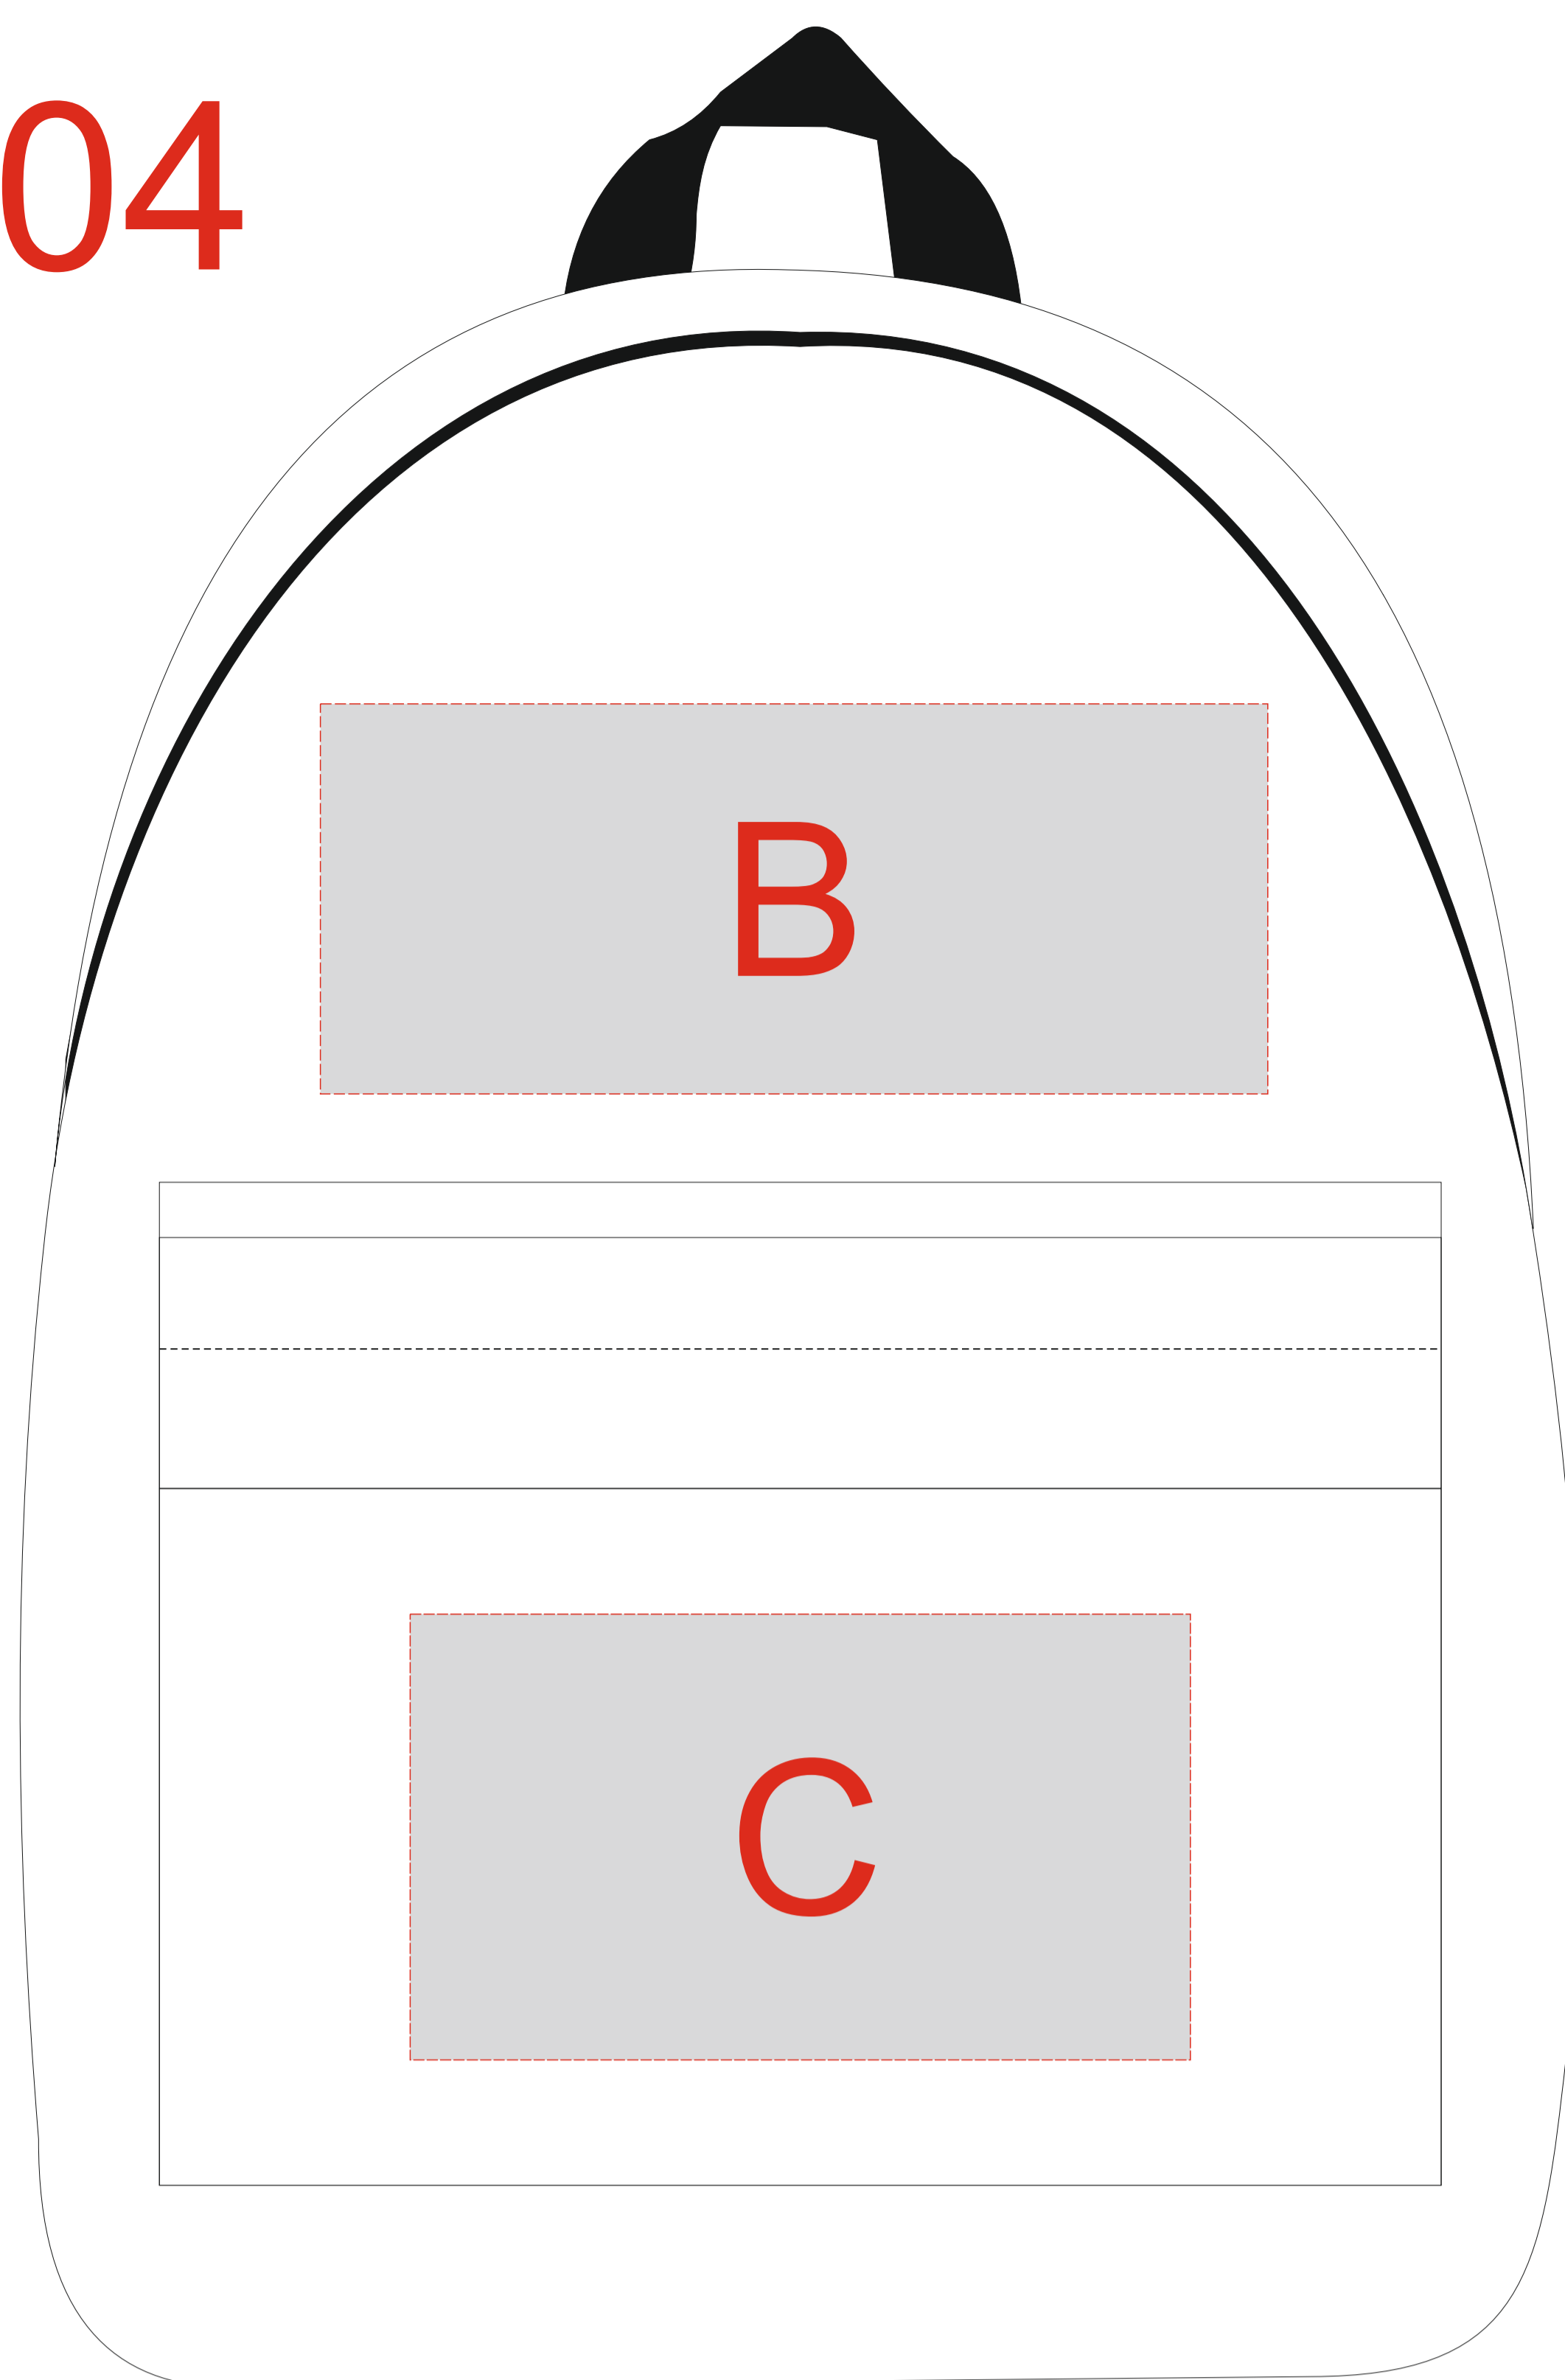

Арт. 7305.04

тампопечать
с одной стороны

образец для круговой печати

A	Вид нанесения	Макс площадь (Ш*В)
	Тампопечать	22x22мм
B	Вид нанесения	Макс площадь (Ш*В)
	Термотрансфер	170x70мм
C	Вид нанесения	Макс площадь (Ш*В)
	Термотрансфер	140x80мм

D	Вид нанесения	Макс площадь (Ш*В)
	Тампопечать	30x10мм
E	Вид нанесения	Макс площадь (Ш*В)
	Тампопечать	35x10мм
F	Вид нанесения	Макс площадь (Ш*В)
	Тампопечать	30x50мм
	Уф печать	20x150мм
	Круговая трафаретная печать	231,5x100мм
	Круговая уф печать	231,5x165мм