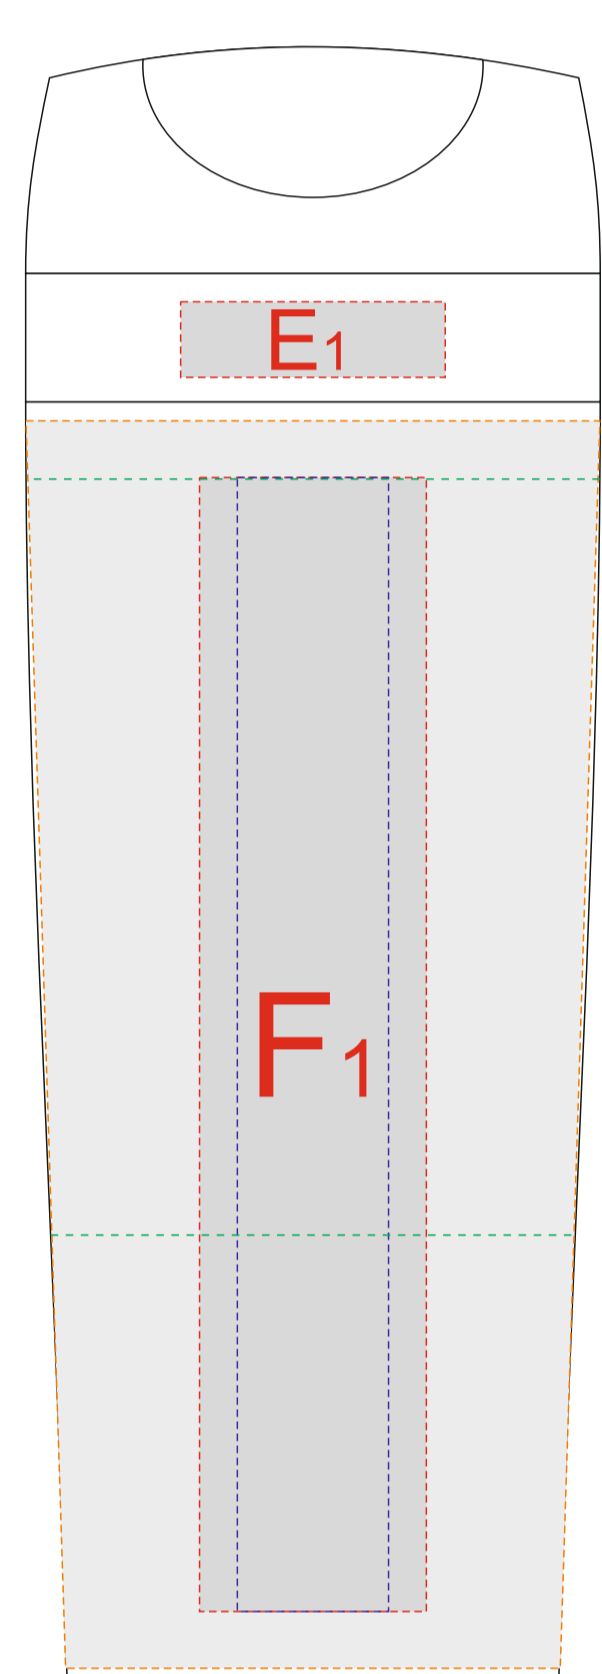

Арт. 7305.04

тампопечать
с одной стороны

образец для круговой печати

A	Вид нанесения	Макс площадь (Ш*В)
	Тампопечать	22x22мм
B	Вид нанесения	Макс площадь (Ш*В)
	Термотрансфер	170x70мм
C	Вид нанесения	Макс площадь (Ш*В)
	Термотрансфер	140x80мм

D	Вид нанесения	Макс площадь (Ш*В)
	Тампопечать	30x10мм
E	Вид нанесения	Макс площадь (Ш*В)
	Тампопечать	35x10мм
F	Вид нанесения	Макс площадь (Ш*В)
	Тампопечать	30x50мм
	Уф печать	20x150мм
	Круговая трафаретная печать	231,5x100мм
	Круговая уф печать	231,5x165мм