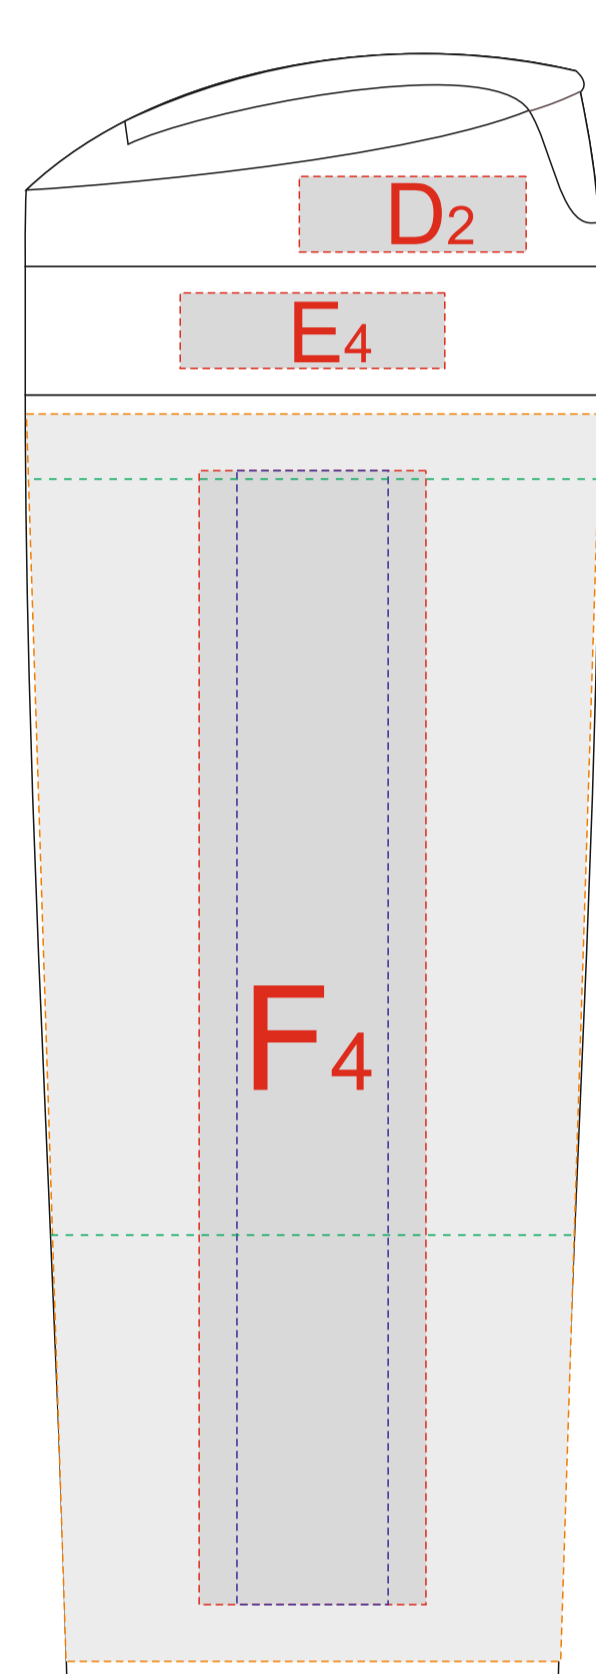

Арт. 7305.04

тампопечать
с одной стороны

образец для круговой печати

A	Вид нанесения	Макс площадь (Ш*В)
	Тампопечать	22x22мм
B	Вид нанесения	Макс площадь (Ш*В)
	Термотрансфер	170x70мм
C	Вид нанесения	Макс площадь (Ш*В)
	Термотрансфер	140x80мм

D	Вид нанесения	Макс площадь (Ш*В)
	Тампопечать	30x10мм
E	Вид нанесения	Макс площадь (Ш*В)
	Тампопечать	35x10мм
F	Вид нанесения	Макс площадь (Ш*В)
	Тампопечать	30x50мм
	Уф печать	20x150мм
	Круговая трафаретная печать	231,5x100мм
	Круговая уф печать	231,5x165мм