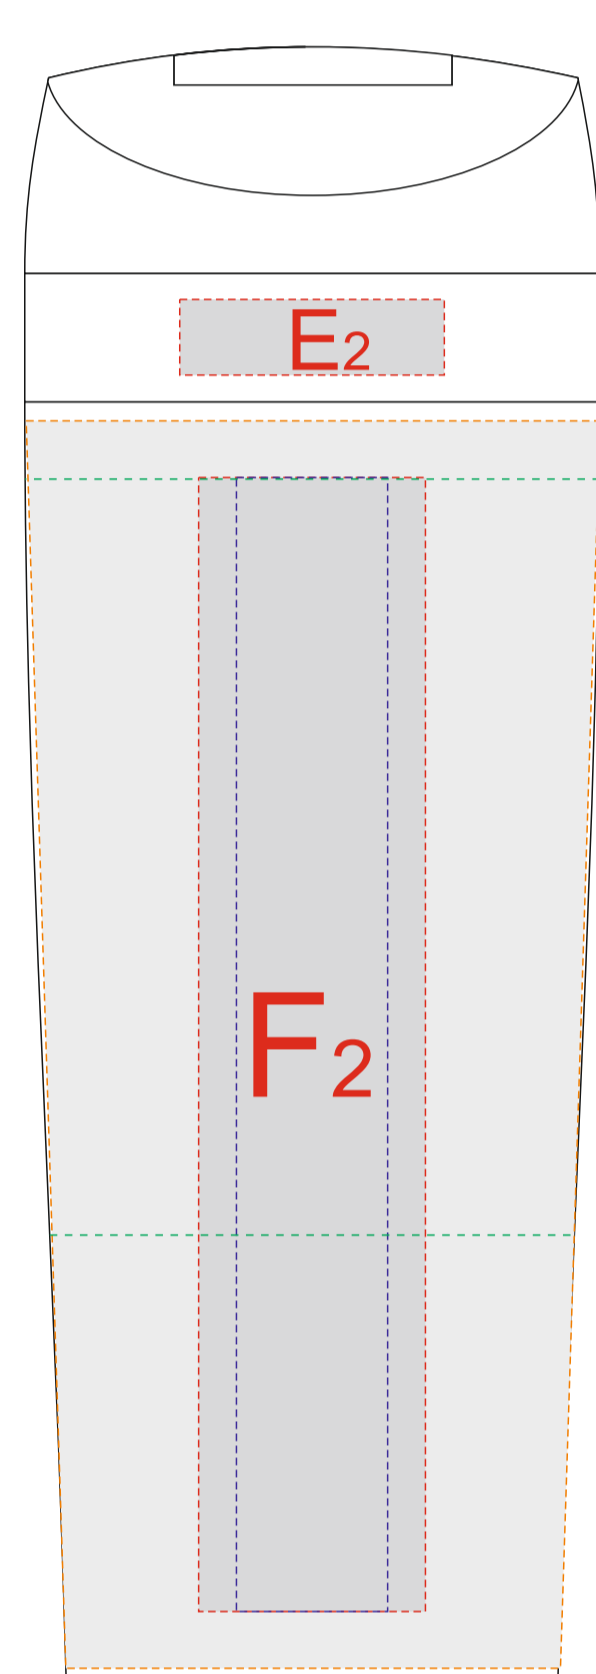

Арт. 7305.04

тампопечать
с одной стороны

образец для круговой печати

A	Вид нанесения	Макс площадь (Ш*В)
	Тампопечать	22x22мм
B	Вид нанесения	Макс площадь (Ш*В)
	Термотрансфер	170x70мм
C	Вид нанесения	Макс площадь (Ш*В)
	Термотрансфер	140x80мм

D	Вид нанесения	Макс площадь (Ш*В)
	Тампопечать	30x10мм
E	Вид нанесения	Макс площадь (Ш*В)
	Тампопечать	35x10мм
F	Вид нанесения	Макс площадь (Ш*В)
	Тампопечать	30x50мм
	Уф печать	20x150мм
	Круговая трафаретная печать	231,5x100мм
	Круговая уф печать	231,5x165мм