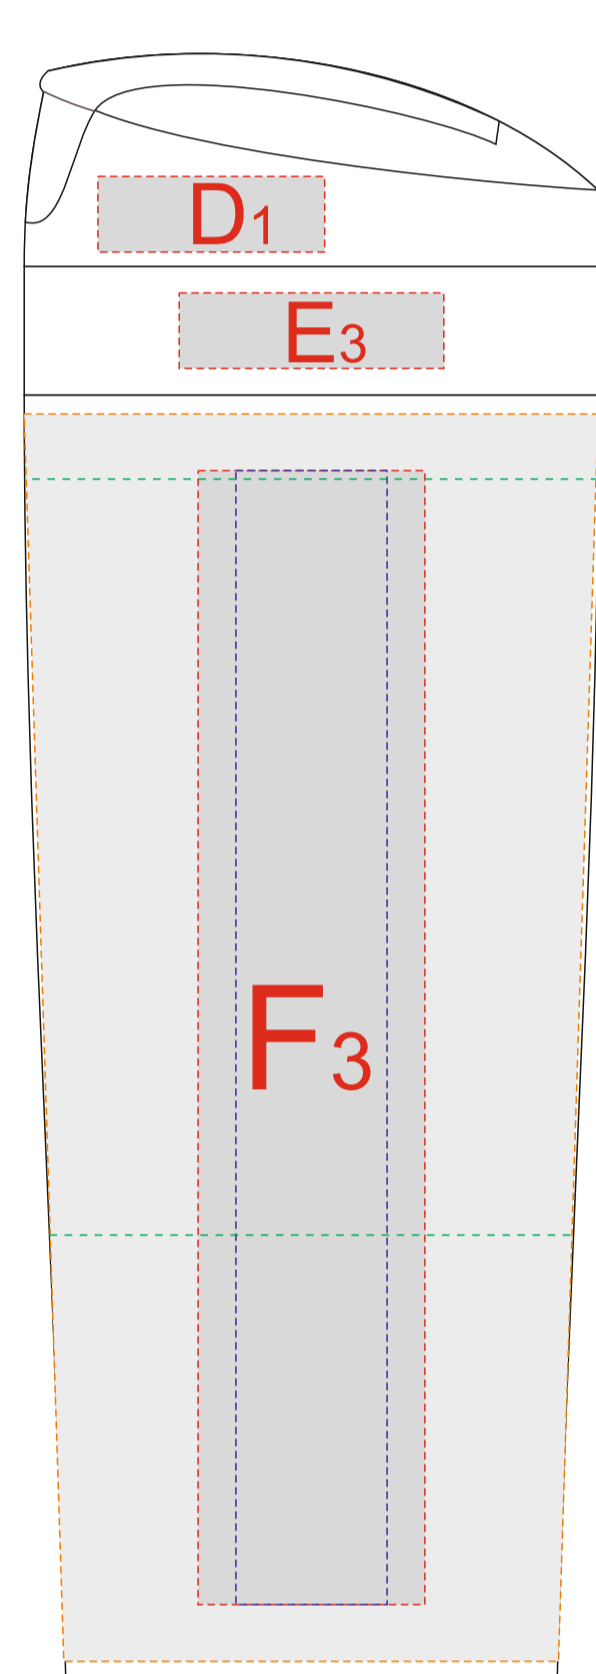

Арт. 7305.04

тампопечать
с одной стороны

образец для круговой печати

A	Вид нанесения	Макс площадь (Ш*В)
	Тампопечать	22x22мм
B	Вид нанесения	Макс площадь (Ш*В)
	Термотрансфер	170x70мм
C	Вид нанесения	Макс площадь (Ш*В)
	Термотрансфер	140x80мм

D	Вид нанесения	Макс площадь (Ш*В)
	Тампопечать	30x10мм
E	Вид нанесения	Макс площадь (Ш*В)
	Тампопечать	35x10мм
F	Вид нанесения	Макс площадь (Ш*В)
	Тампопечать	30x50мм
	Уф печать	20x150мм
	Круговая трафаретная печать	231,5x100мм
	Круговая уф печать	231,5x165мм