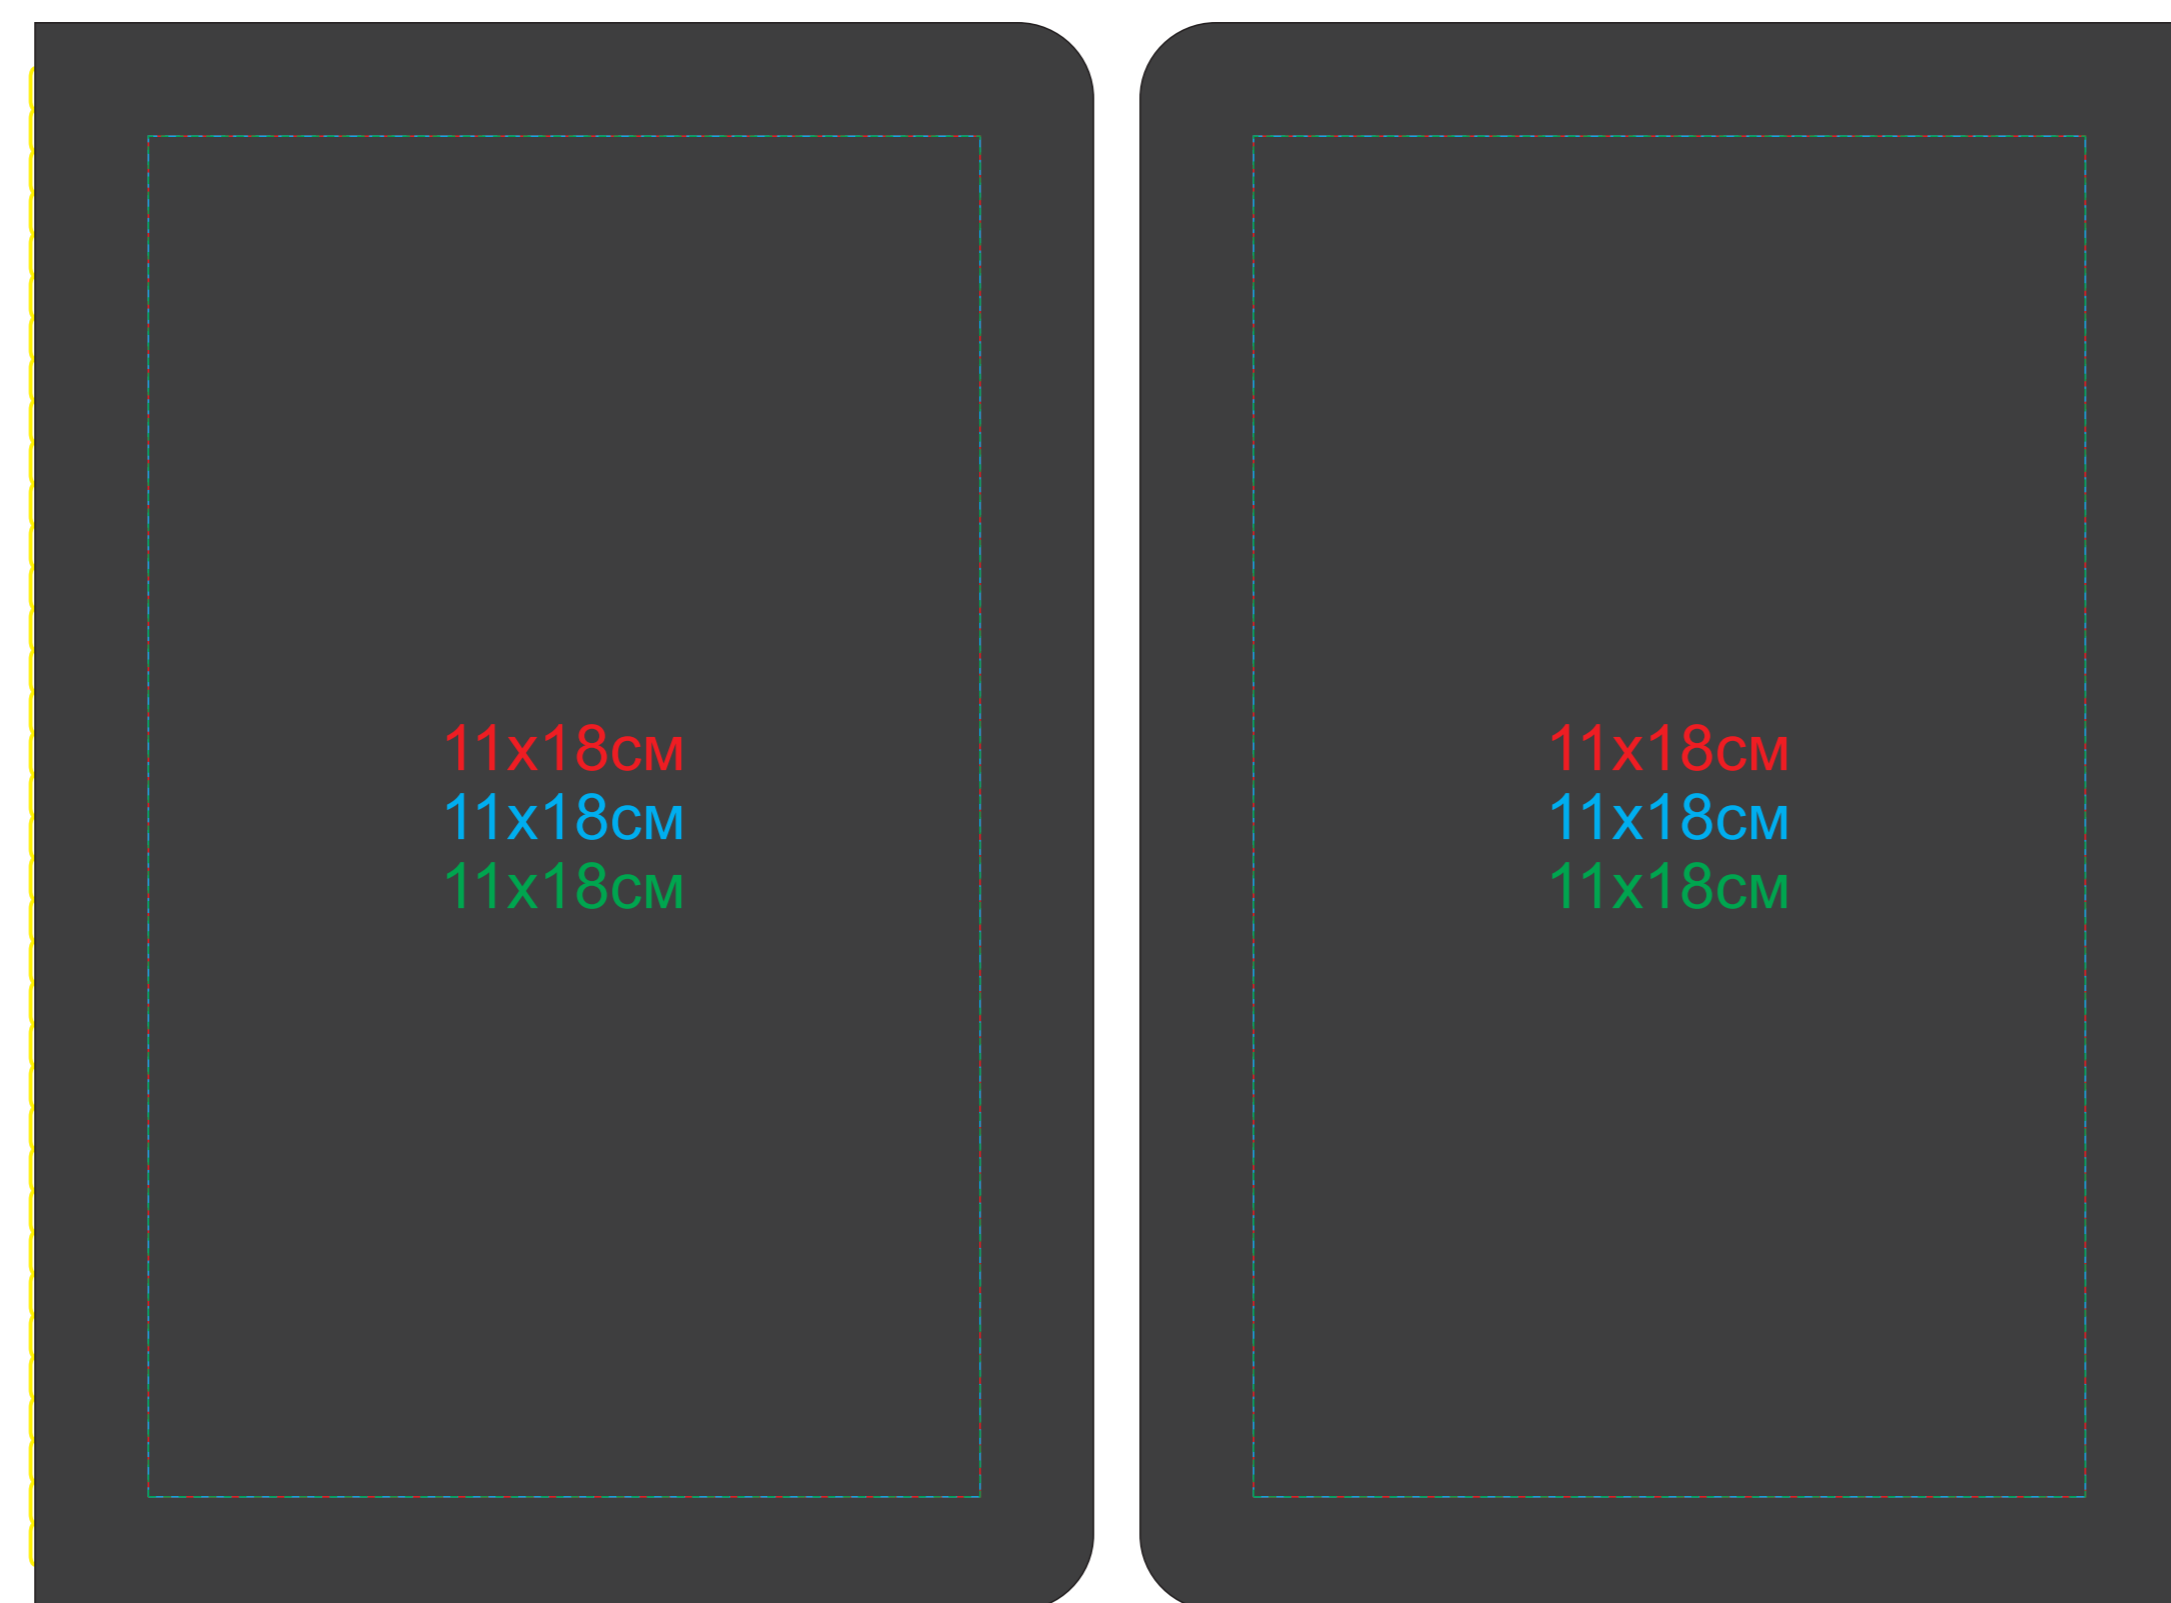

21241/35/03

Уф лак не делаем, так как мягкая обложка