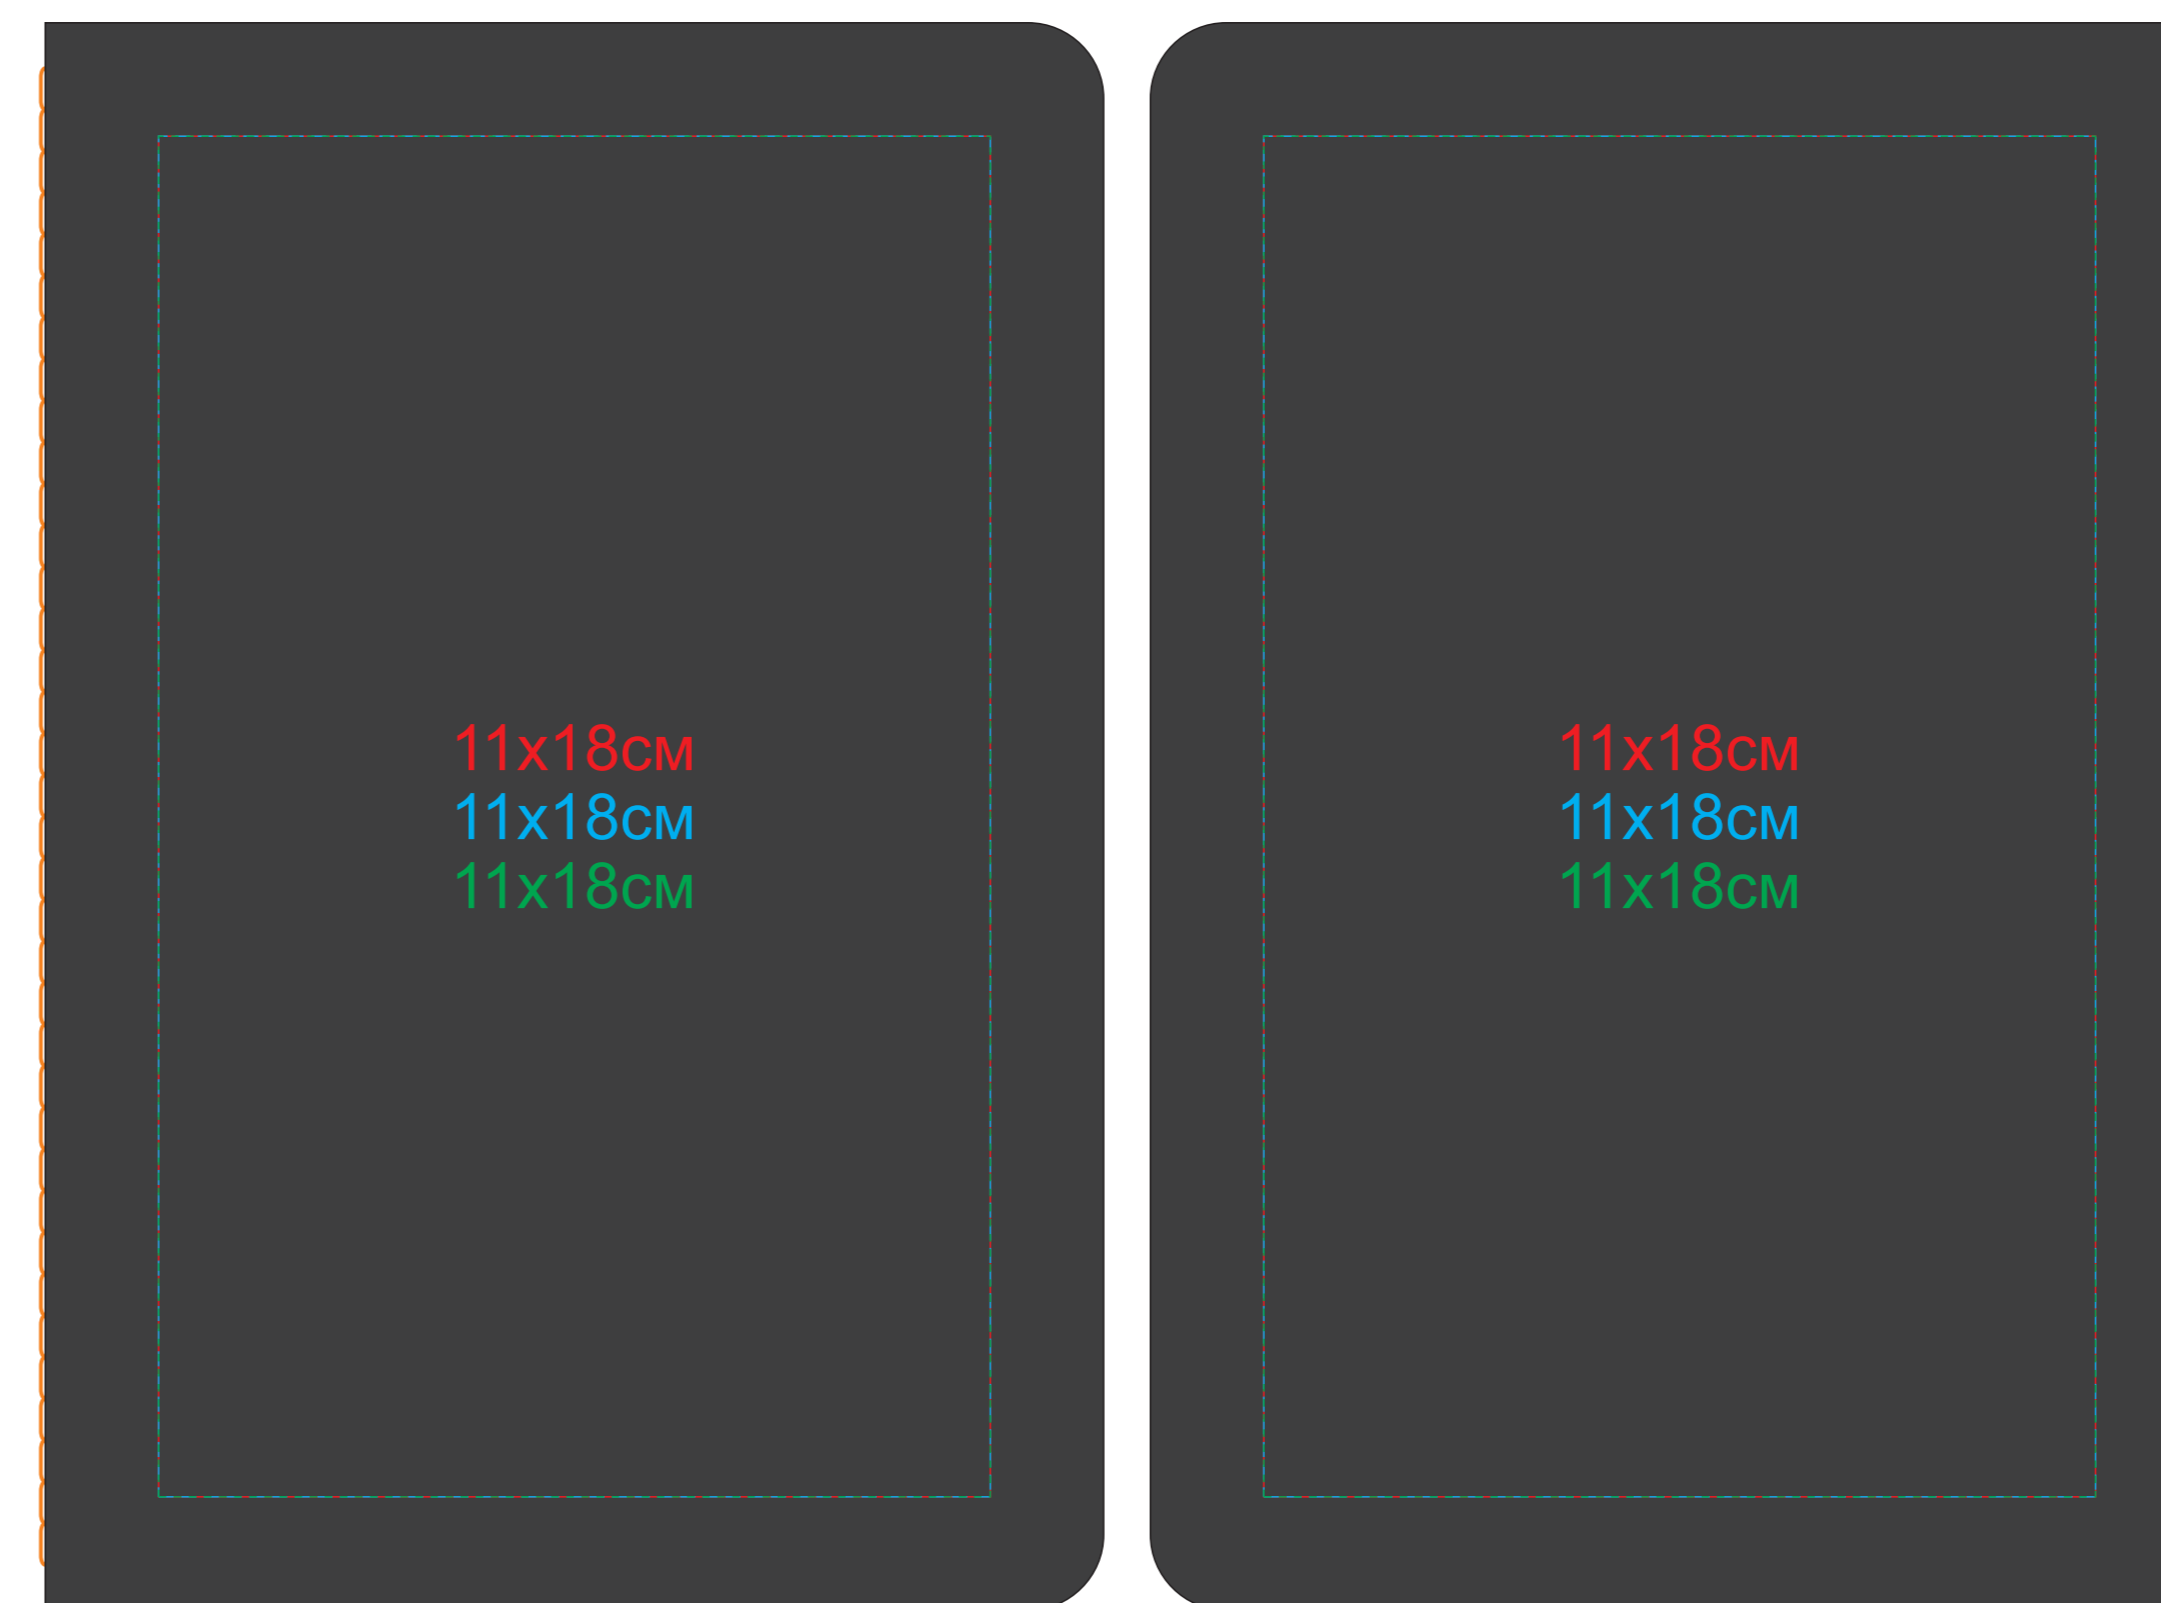

21241/35/06

Уф лак не делаем, так как мягкая обложка