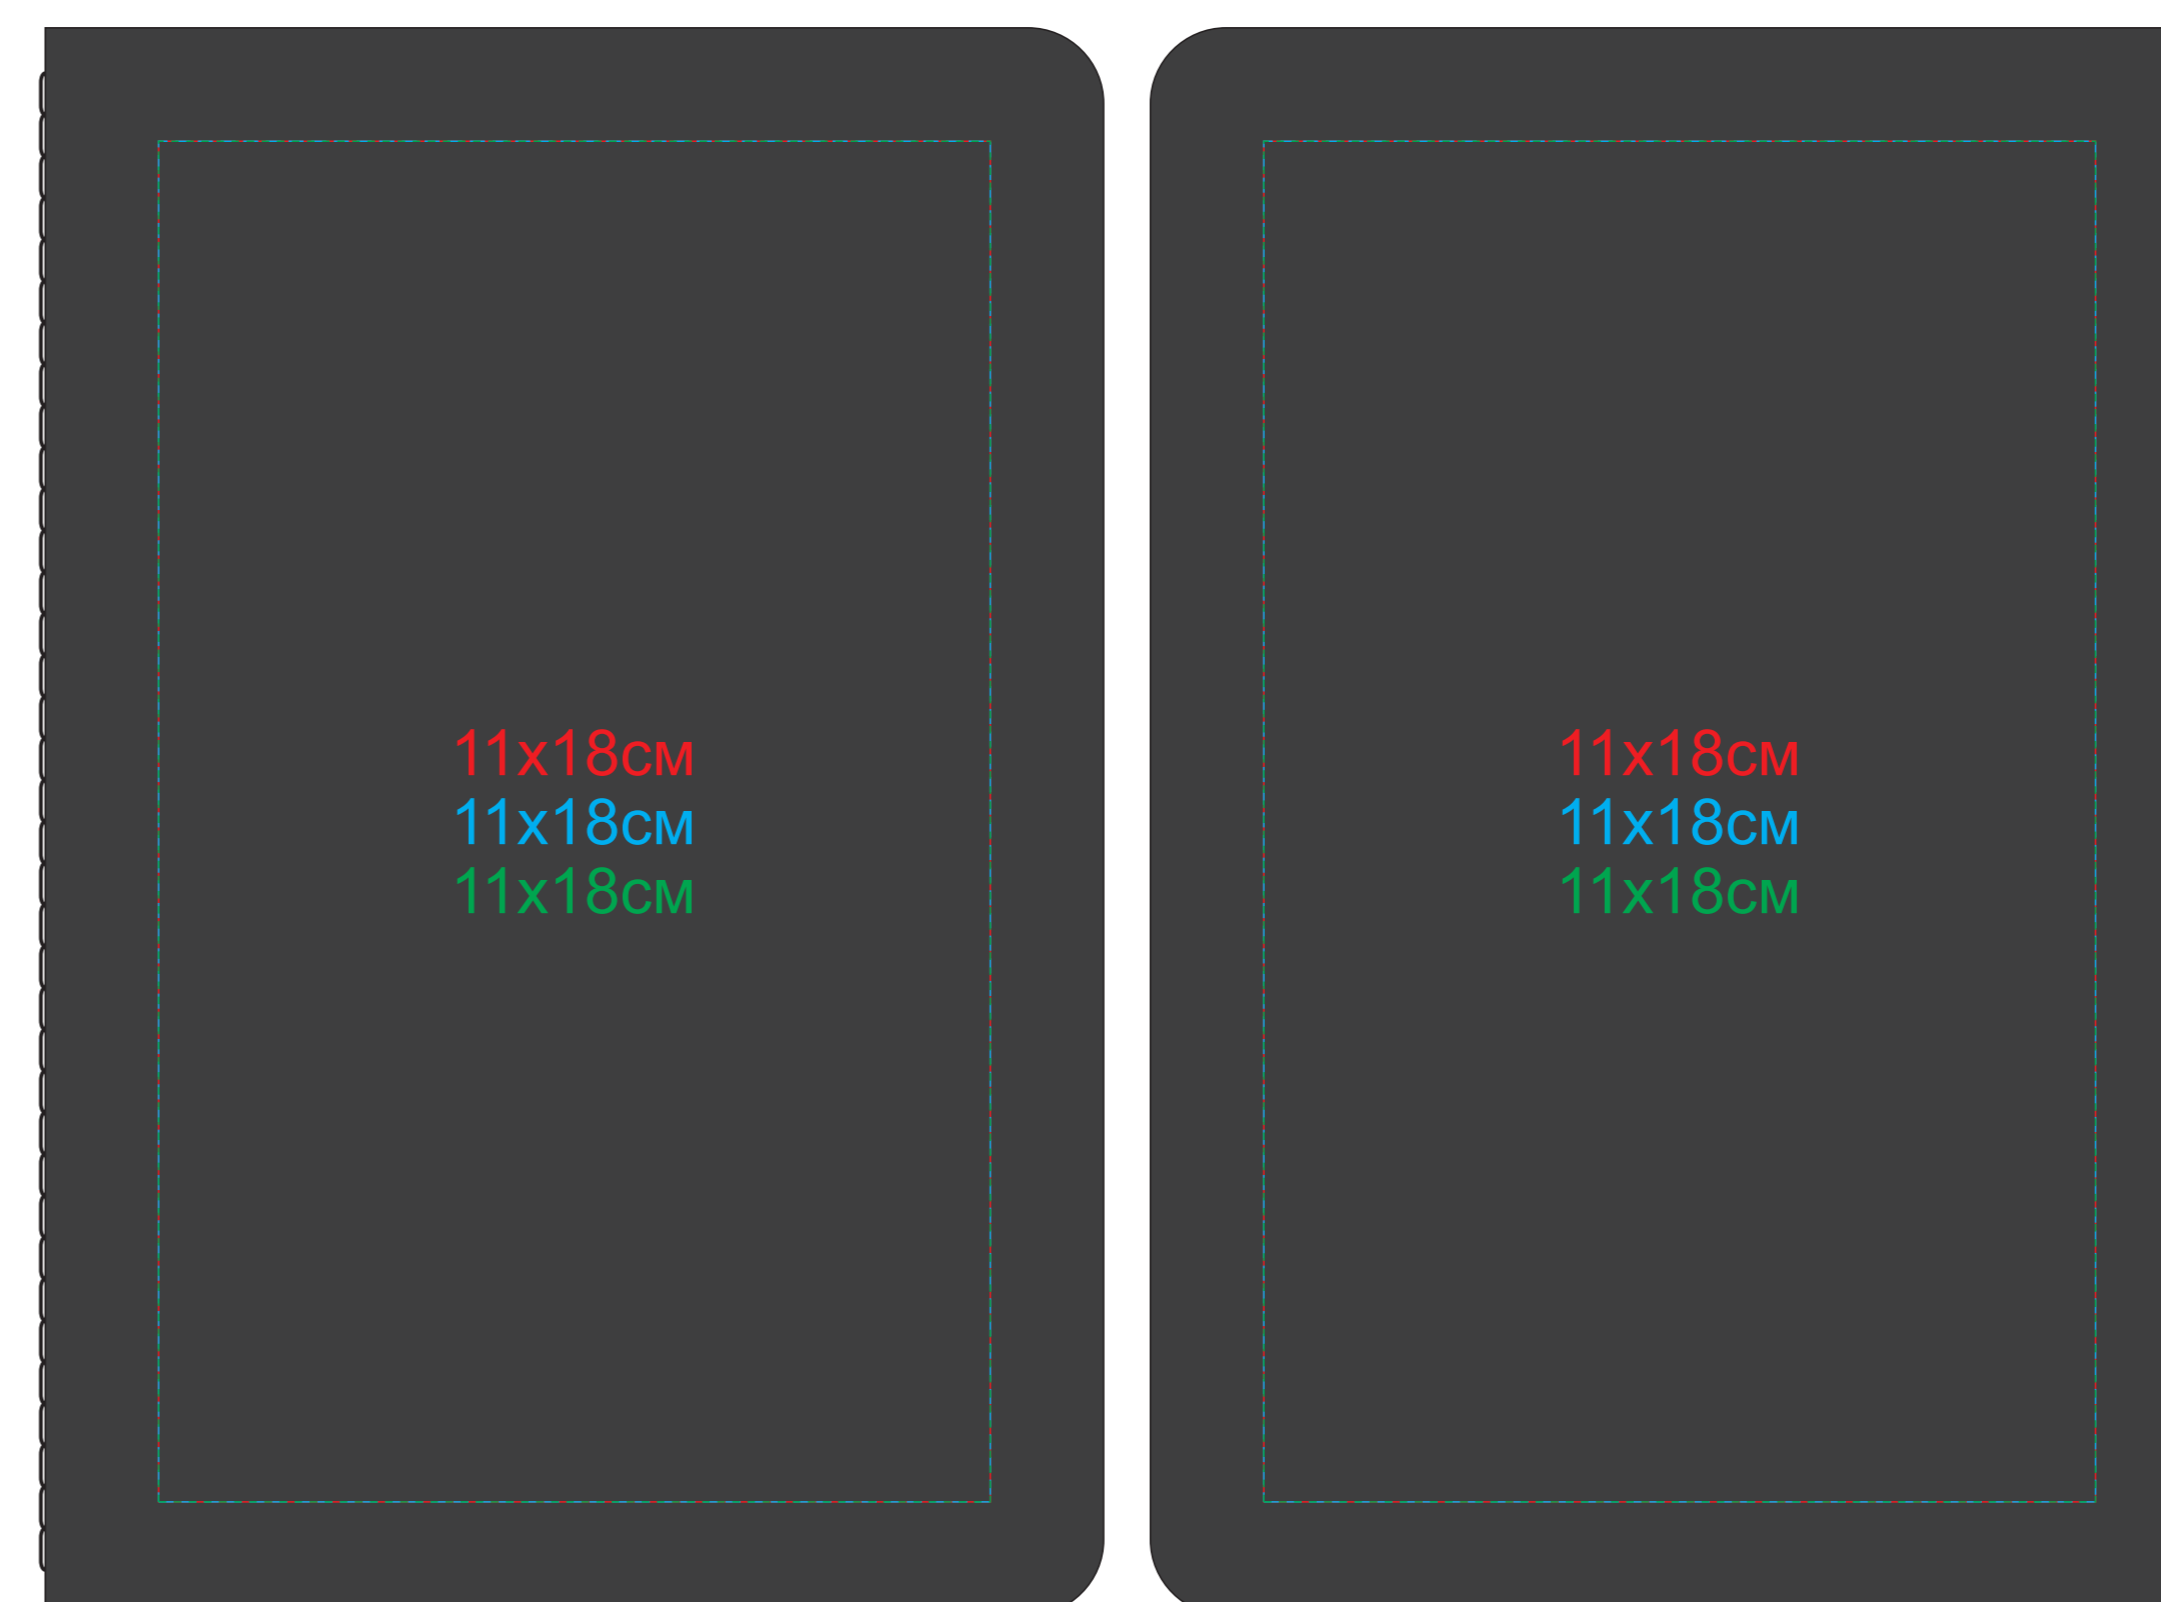

21241/35/35

Уф лак не делаем, так как мягкая обложка