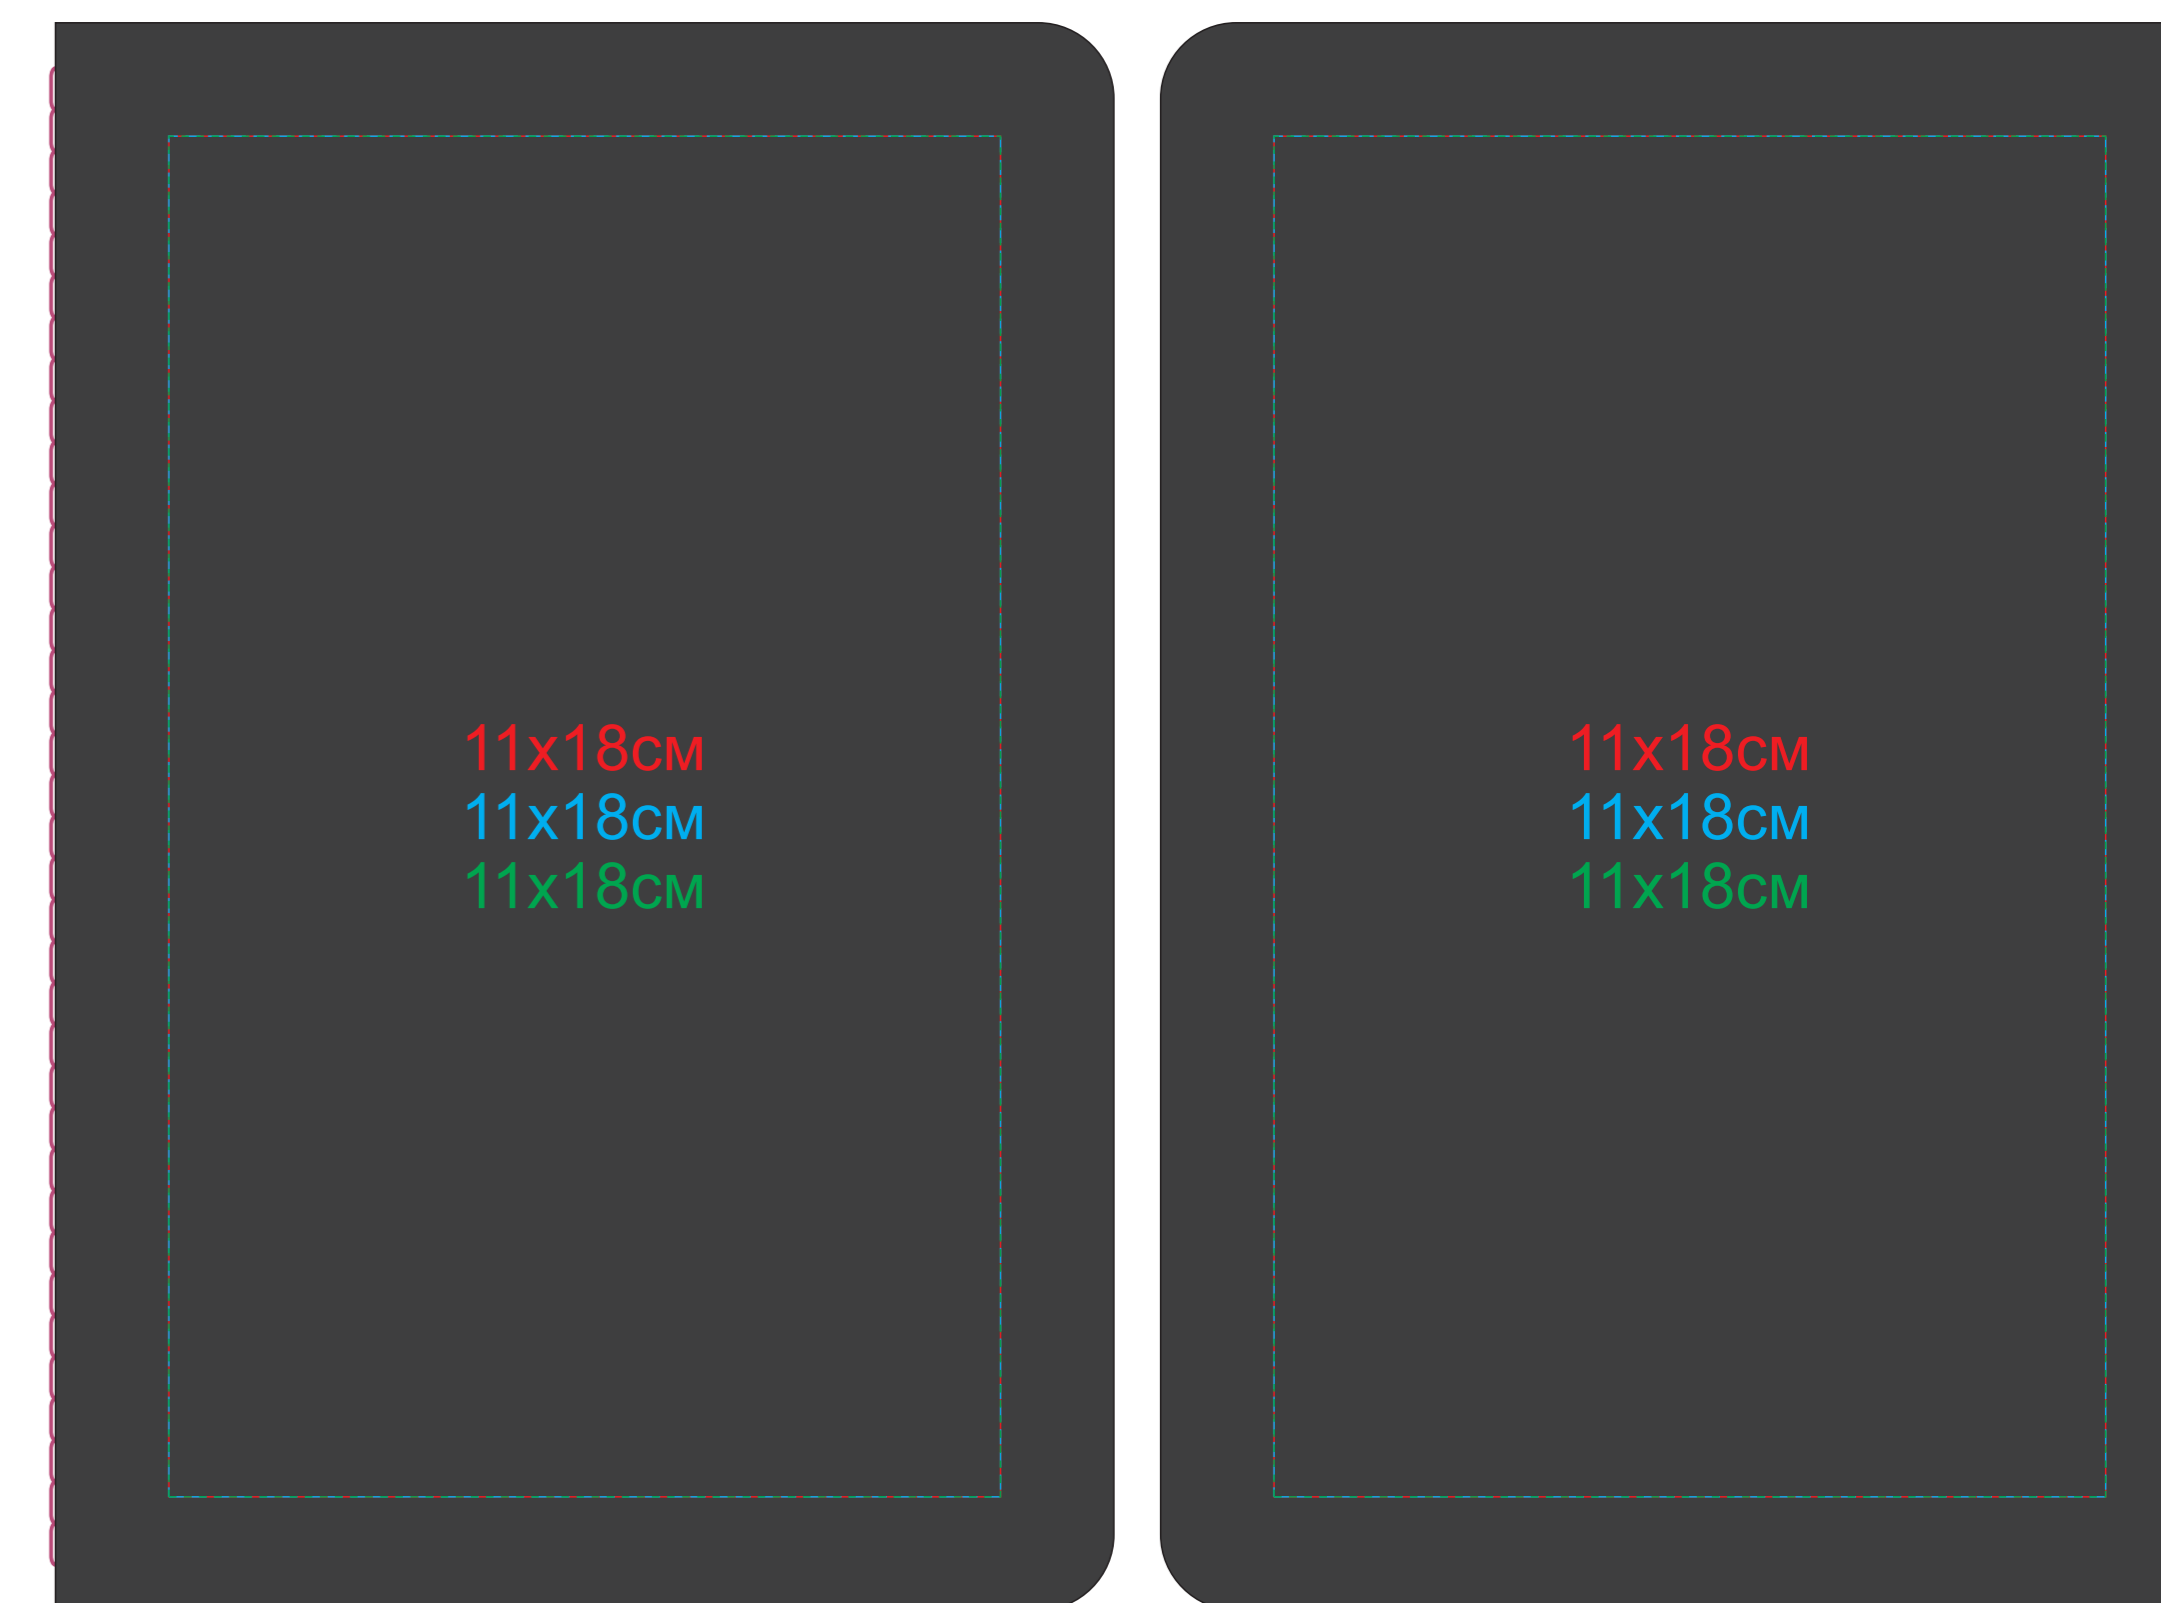

21241/35/08

Уф лак не делаем, так как мягкая обложка