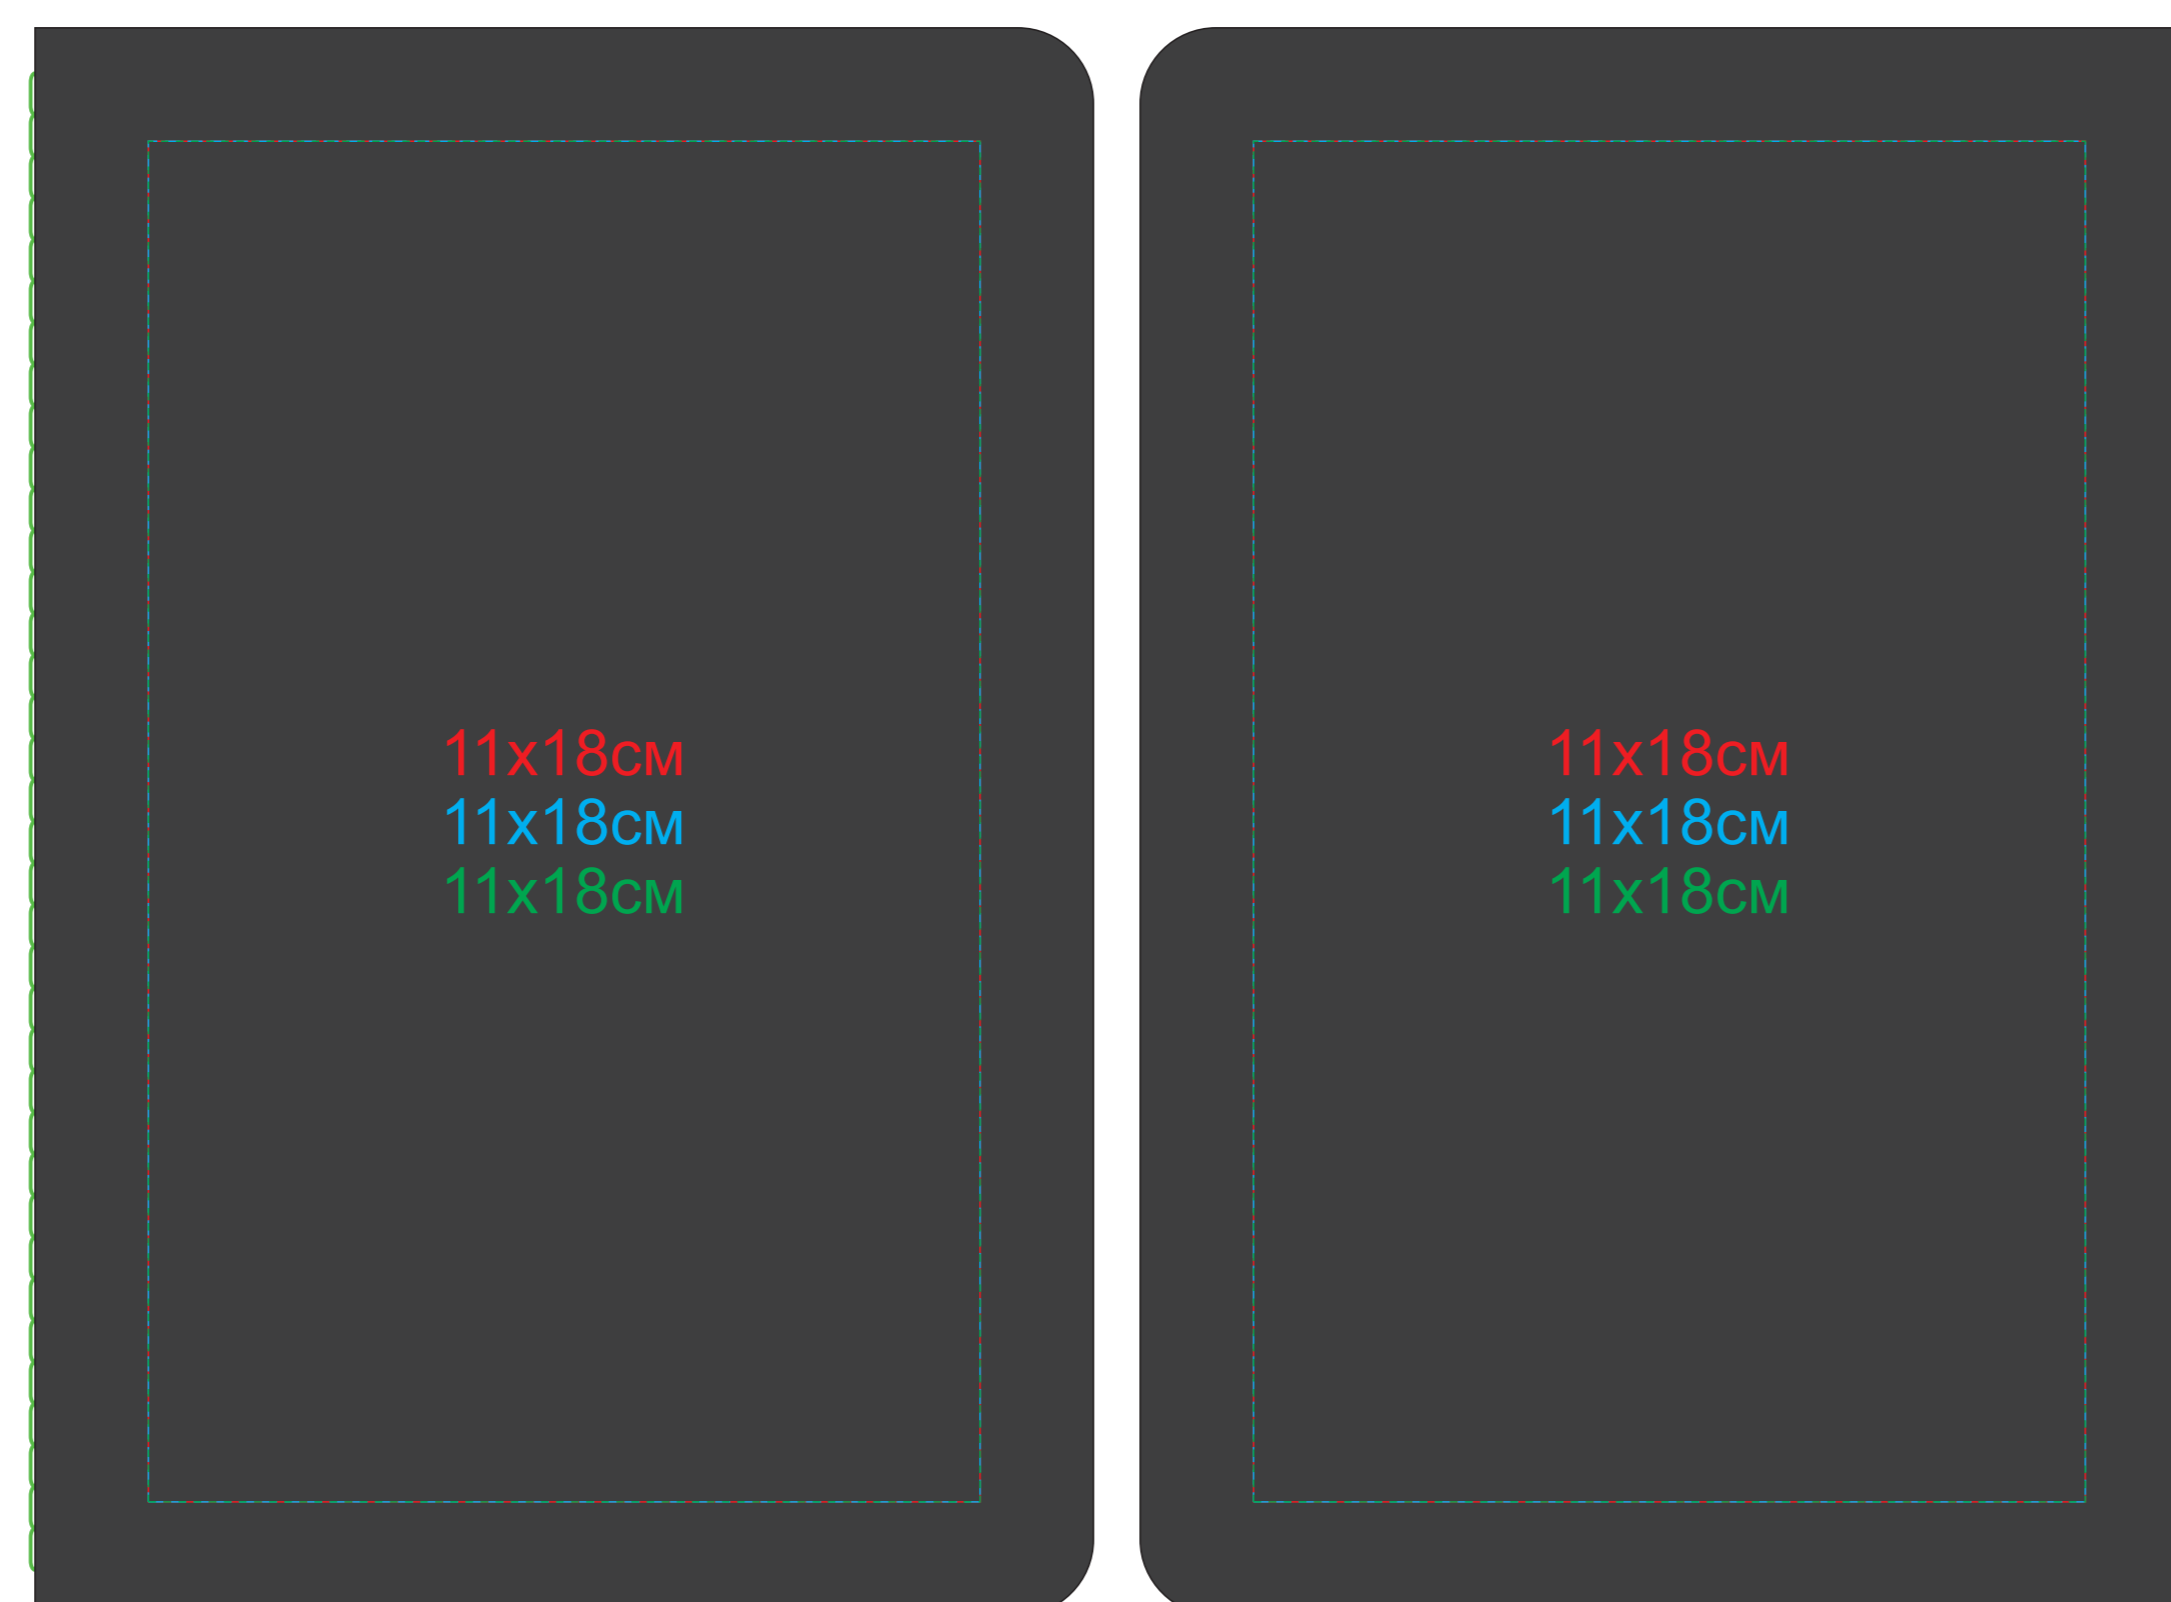

21241/35/27

Уф лак не делаем, так как мягкая обложка