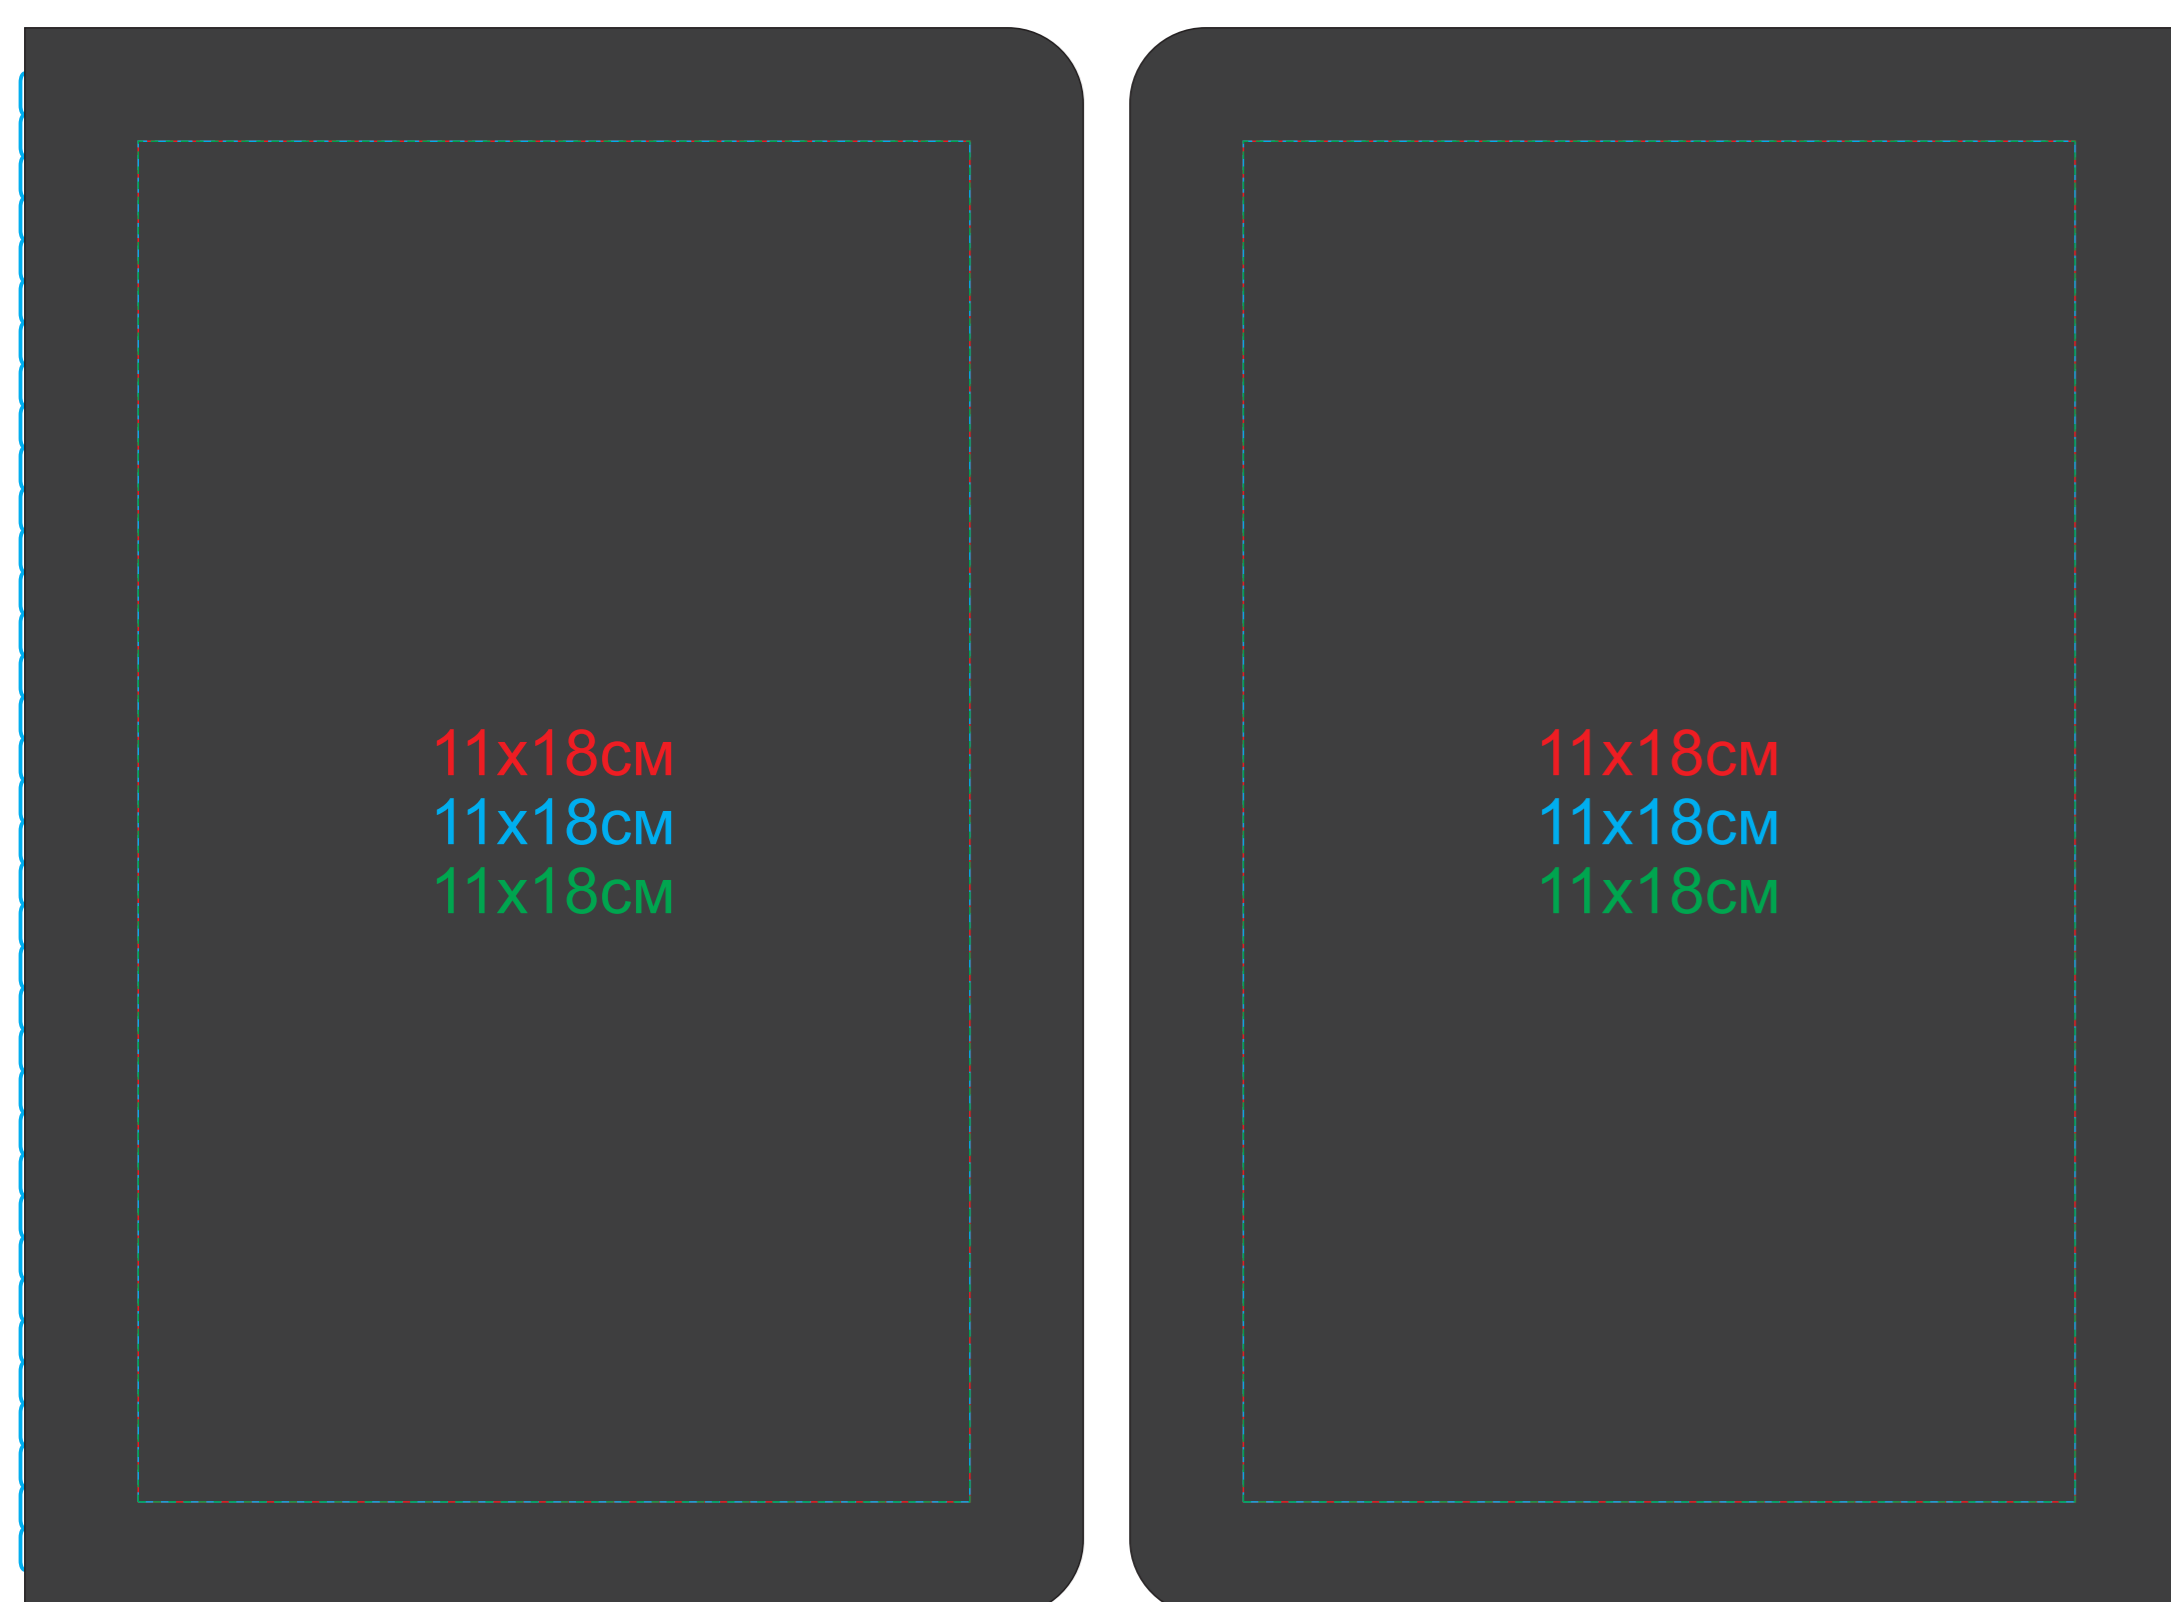

21241/35/22

Уф лак не делаем, так как мягкая обложка