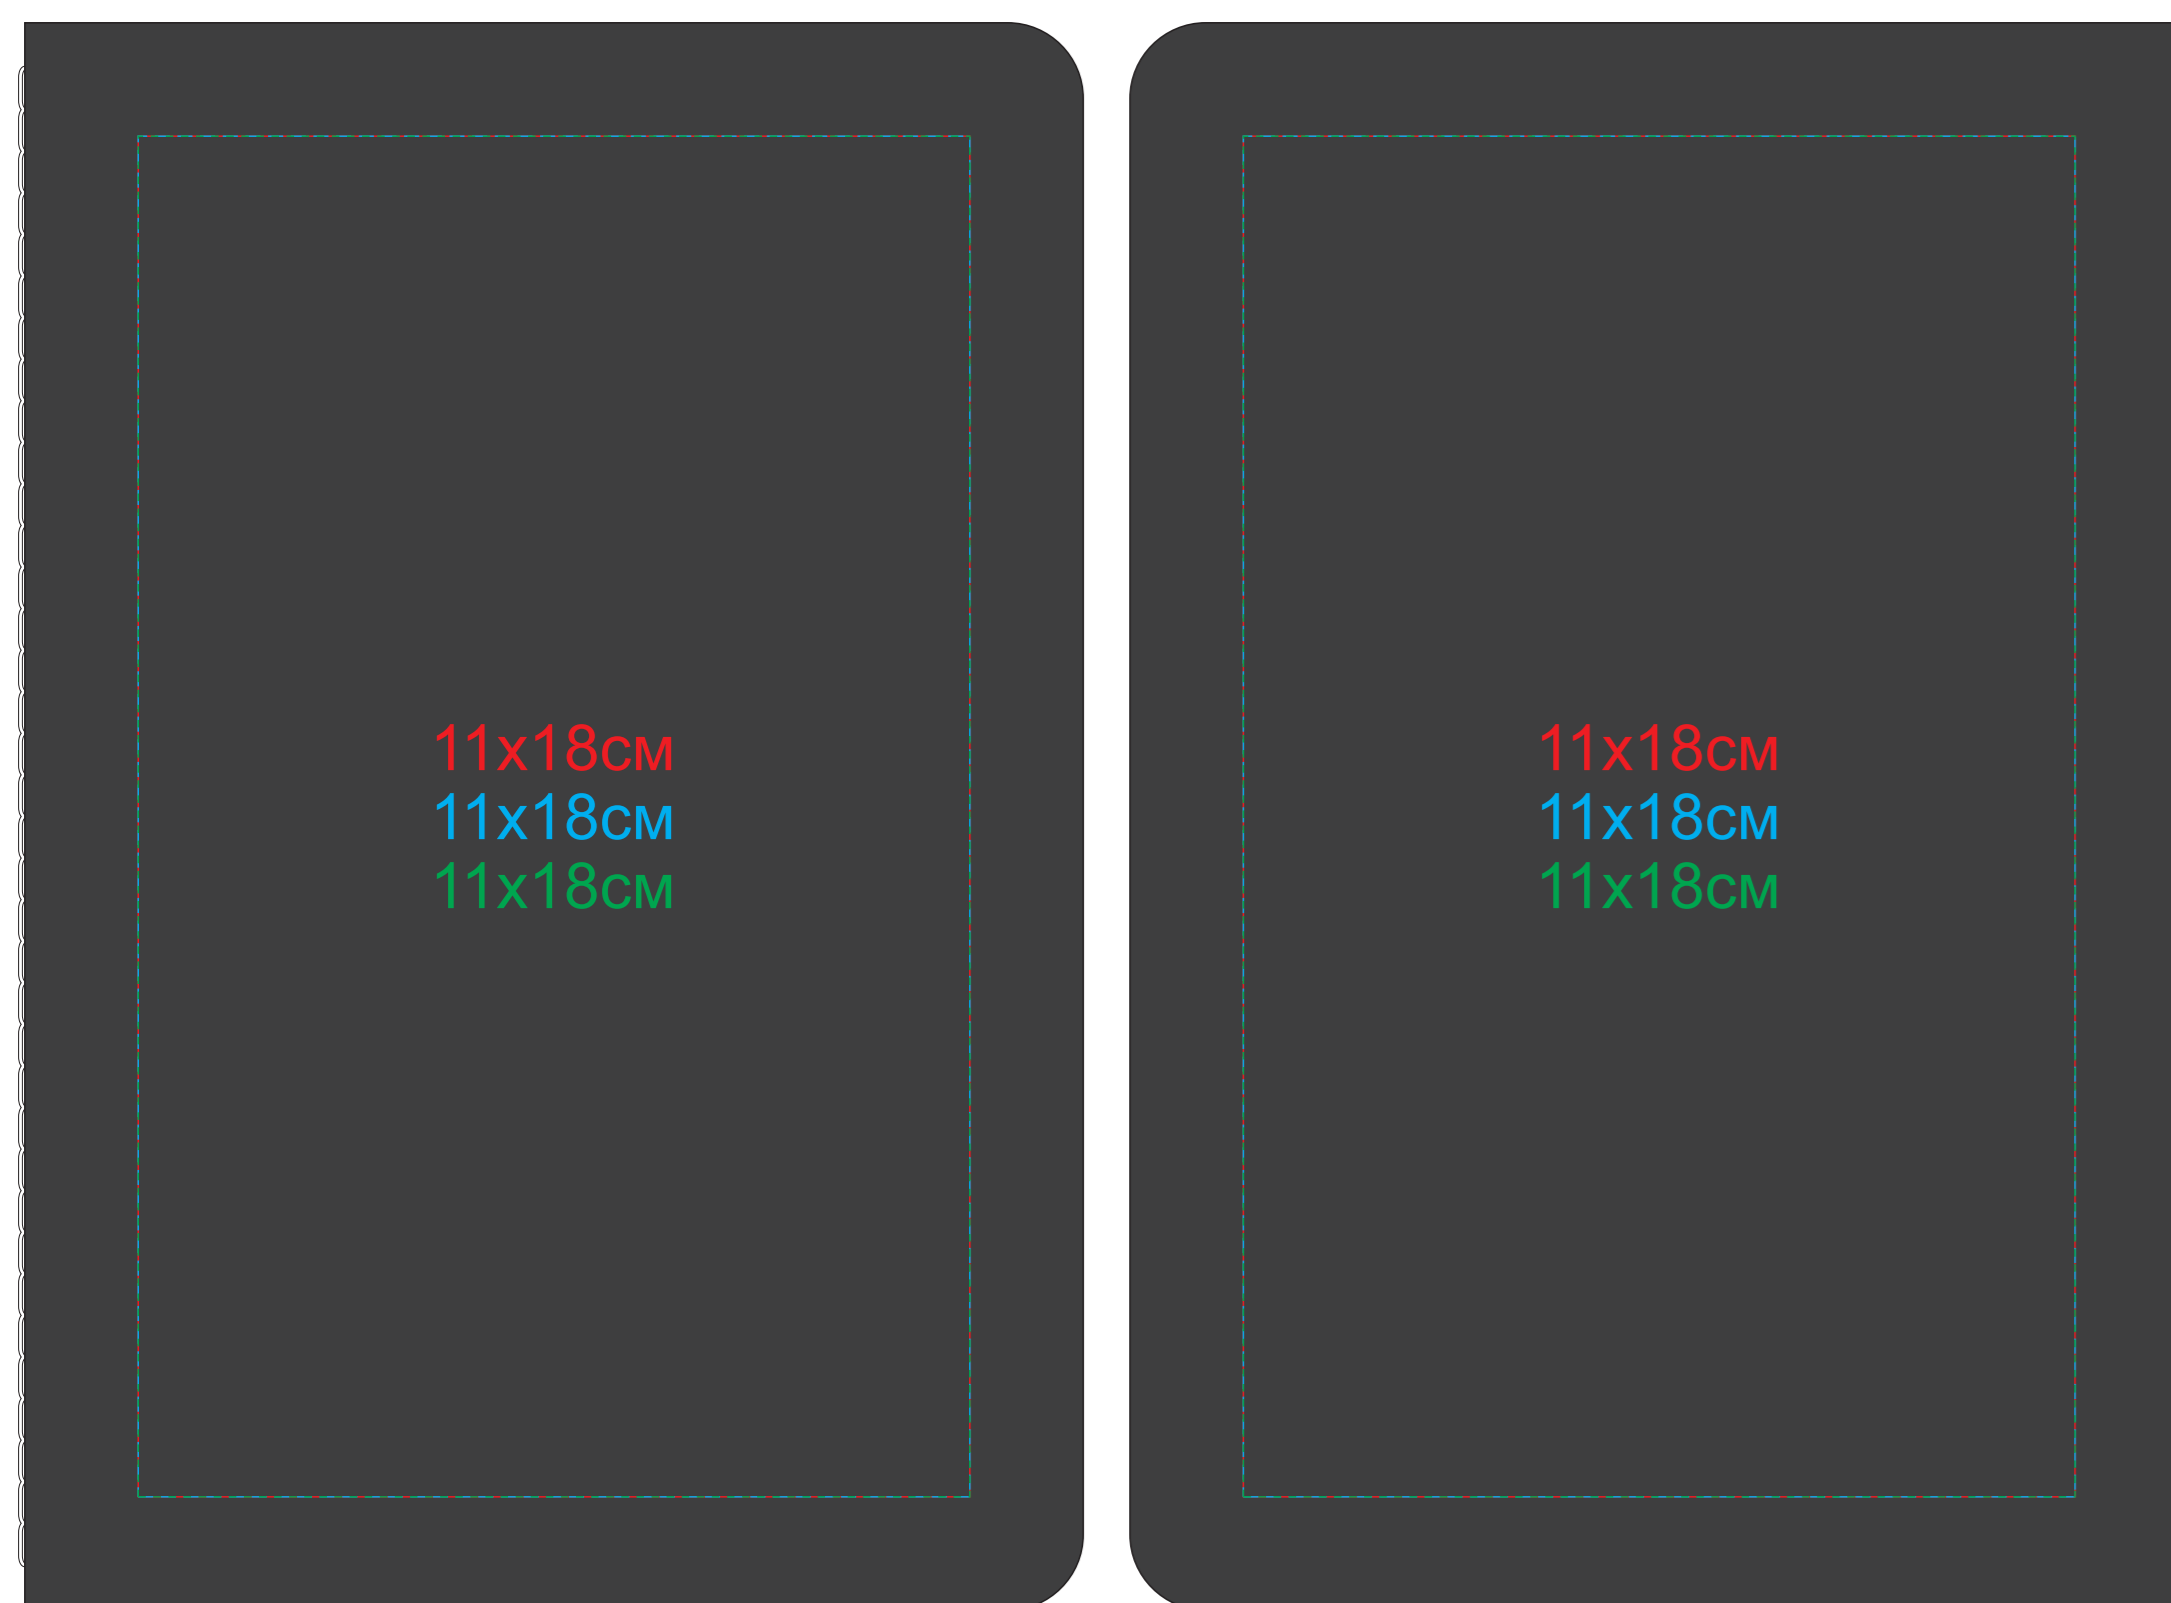

Тетрадь SLIMMY

арт. 21241

Методы нанесения: [тиснение блинтовое](#), [тиснение фольгой](#), [шелкография \(тах в 1 цвет - золото, серебро, белый в два проката\)](#), [УФ-печать](#)

21241/35/01

**Уф лак не делаем, так как мягкая обложка**